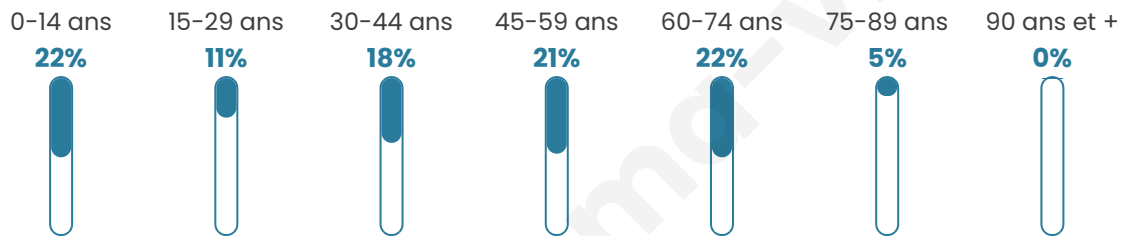

# Statistiques sur la population

Nombre d'habitants

**152**

Age moyen

**41 ans**

Pop active

**42.8%**

Taux chômage

**9.2%**

Pop densité

**76 h/km<sup>2</sup>**

Revenu moyen

**23 850 €/an**

## Evolution du nombre d'habitants

Sources : Institut national de la statistique et des études économiques (insee) selon Les dernières parutions officielles de 2024 portant sur les années 2020, 2021 et 2022.

## Tranche d'âge