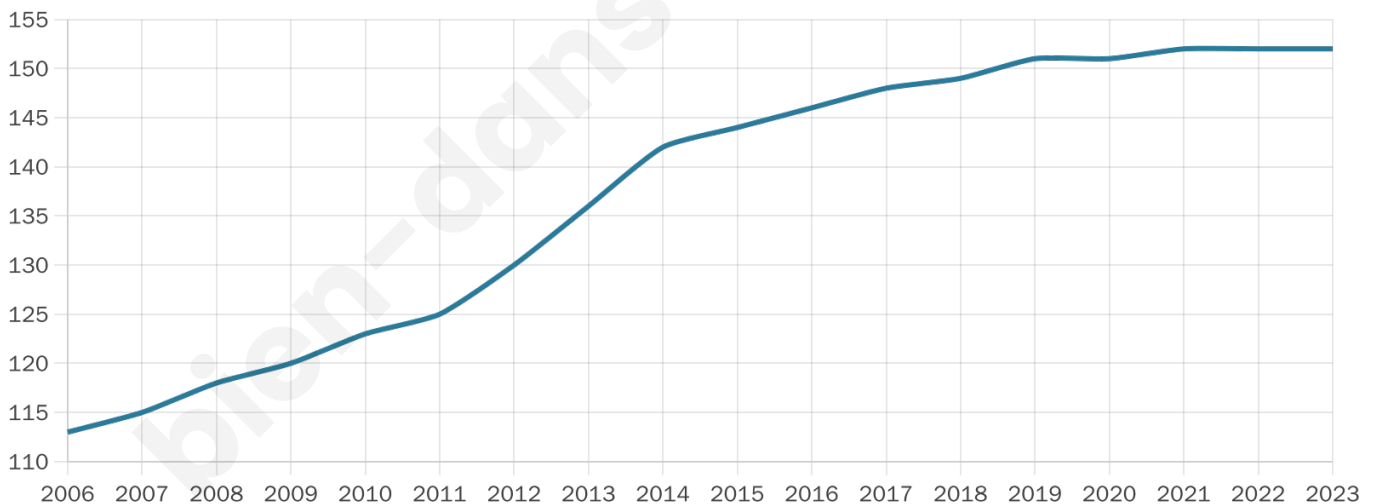

# Statistiques sur la population

Nombre d'habitants

**152**

Age moyen

**41 ans**

Pop active

**42.8%**

Taux chômage

**9.2%**

Pop densité

**76 h/km<sup>2</sup>**

Revenu moyen

**23 850 €/an**

## Evolution du nombre d'habitants

Sources : Institut national de la statistique et des études économiques (insee) selon Les dernières parutions officielles de 2024 portant sur les années 2020, 2021 et 2022.