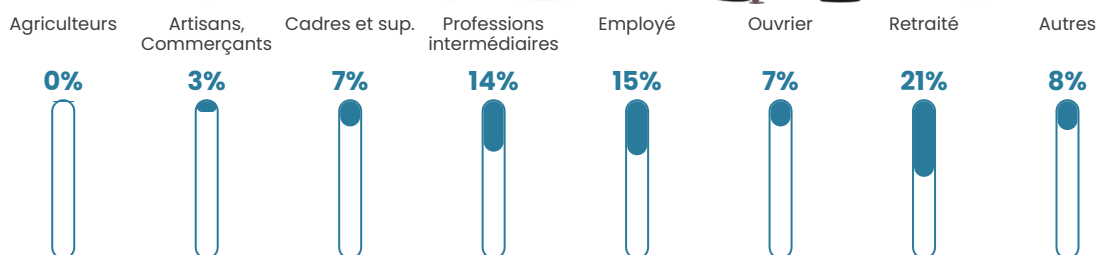

313 h/km²

Revenu moyen

26 170 €/an

Evolution du nombre d'habitants

Sources : Institut national de la statistique et des études économiques (insee) selon Les dernières parutions officielles de 2024 portant sur les années 2020, 2021 et 2022.

Tranche d'âge

Activité professionnelle

Niveau de diplôme

Composition des ménages

Profils électoraux

Premier tour

| | | |
|---|---------------------------|---------|
|  | Emmanuel MACRON | 30.43 % |
|  | Marine LE PEN | 21.62 % |
|  | Jean-Luc MÉLENCHON | 15.00 % |
|  | Jean LASSALLE | 10.29 % |
|  | Éric ZEMMOUR | 6.63 % |
|  | Yannick JADOT | 4.53 % |
|  | Valérie PÉCRESE | 3.75 % |
|  | Anne HIDALGO | 2.79 % |
|  | Fabien ROUSSEL | 1.92 % |
|  | Nicolas DUPONT- AIGNAN | 1.48 % |
|  | Nathalie ARTHAUD | 0.96 % |
|  | Philippe POUTOU | 0.61 % |