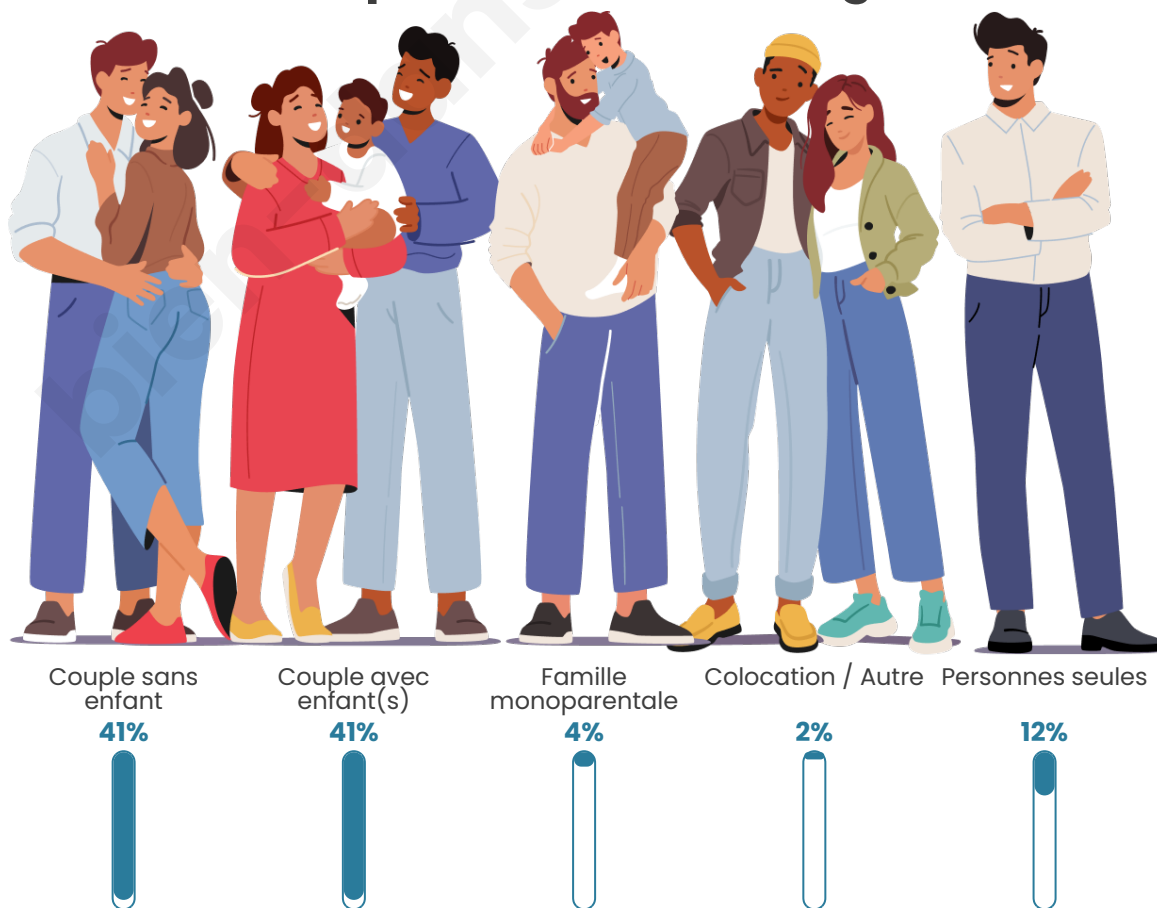

Tranche d'âge

Activité professionnelle

Niveau de diplôme

Composition des ménages

Profils électoraux

Premier tour

| | | |
|---|---------------------------|---------|
|  | Emmanuel MACRON | 30.43 % |
|  | Marine LE PEN | 21.62 % |
|  | Jean-Luc MÉLENCHON | 15.00 % |
|  | Jean LASSALLE | 10.29 % |
|  | Éric ZEMMOUR | 6.63 % |
|  | Yannick JADOT | 4.53 % |
|  | Valérie PÉCRESE | 3.75 % |
|  | Anne HIDALGO | 2.79 % |
|  | Fabien ROUSSEL | 1.92 % |
|  | Nicolas DUPONT- AIGNAN | 1.48 % |
|  | Nathalie ARTHAUD | 0.96 % |
|  | Philippe POUTOU | 0.61 % |