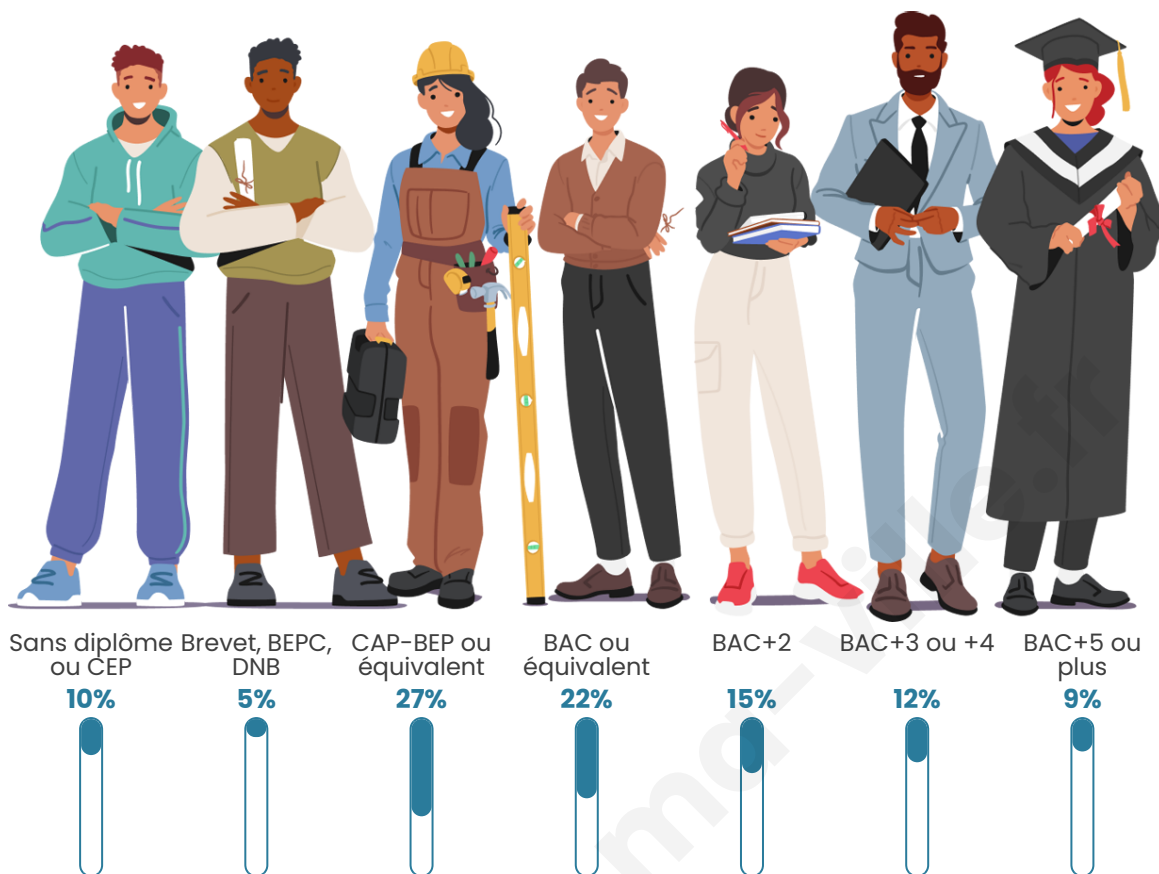

1 876

Age moyen

42 ans

Pop active

46.5%

Taux chômage

6.3%

Pop densité

Tranche d'âge

Activité professionnelle

Niveau de diplôme

Composition des ménages

Profils électoraux

Premier tour

| | | |
|---|---------------------------|---------|
|  | Emmanuel MACRON | 30.43 % |
|  | Marine LE PEN | 21.62 % |
|  | Jean-Luc MÉLENCHON | 15.00 % |
|  | Jean LASSALLE | 10.29 % |
|  | Éric ZEMMOUR | 6.63 % |
|  | Yannick JADOT | 4.53 % |
|  | Valérie PÉCRESE | 3.75 % |
|  | Anne HIDALGO | 2.79 % |
|  | Fabien ROUSSEL | 1.92 % |
|  | Nicolas DUPONT- AIGNAN | 1.48 % |
|  | Nathalie ARTHAUD | 0.96 % |
|  | Philippe POUTOU | 0.61 % |