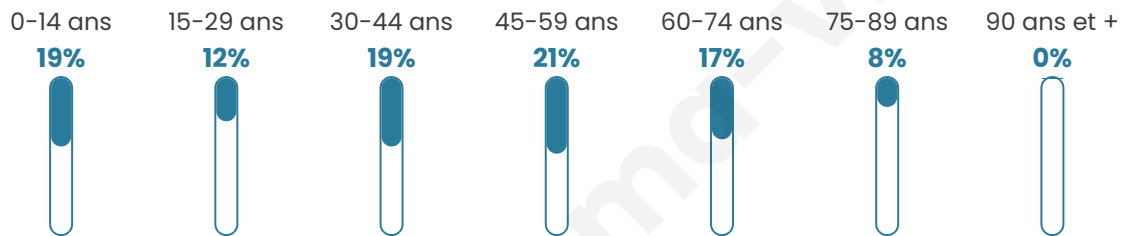

1 876

Age moyen

42 ans

Pop active

46.5%

Taux chômage

6.3%

Pop densité

313 h/km²

Revenu moyen

26 170 €/an

Evolution du nombre d'habitants

Sources : Institut national de la statistique et des études économiques (insee) selon Les dernières parutions officielles de 2024 portant sur les années 2020, 2021 et 2022.

Tranche d'âge

Activité professionnelle

Niveau de diplôme

Composition des ménages

Profils électoraux

Premier tour

| | | |
|---|---------------------------|---------|
|  | Emmanuel MACRON | 30.43 % |
|  | Marine LE PEN | 21.62 % |
|  | Jean-Luc MÉLENCHON | 15.00 % |
|  | Jean LASSALLE | 10.29 % |
|  | Éric ZEMMOUR | 6.63 % |
|  | Yannick JADOT | 4.53 % |
|  | Valérie PÉCRESE | 3.75 % |
|  | Anne HIDALGO | 2.79 % |
|  | Fabien ROUSSEL | 1.92 % |
|  | Nicolas DUPONT- AIGNAN | 1.48 % |
|  | Nathalie ARTHAUD | 0.96 % |
|  | Philippe POUTOU | 0.61 % |