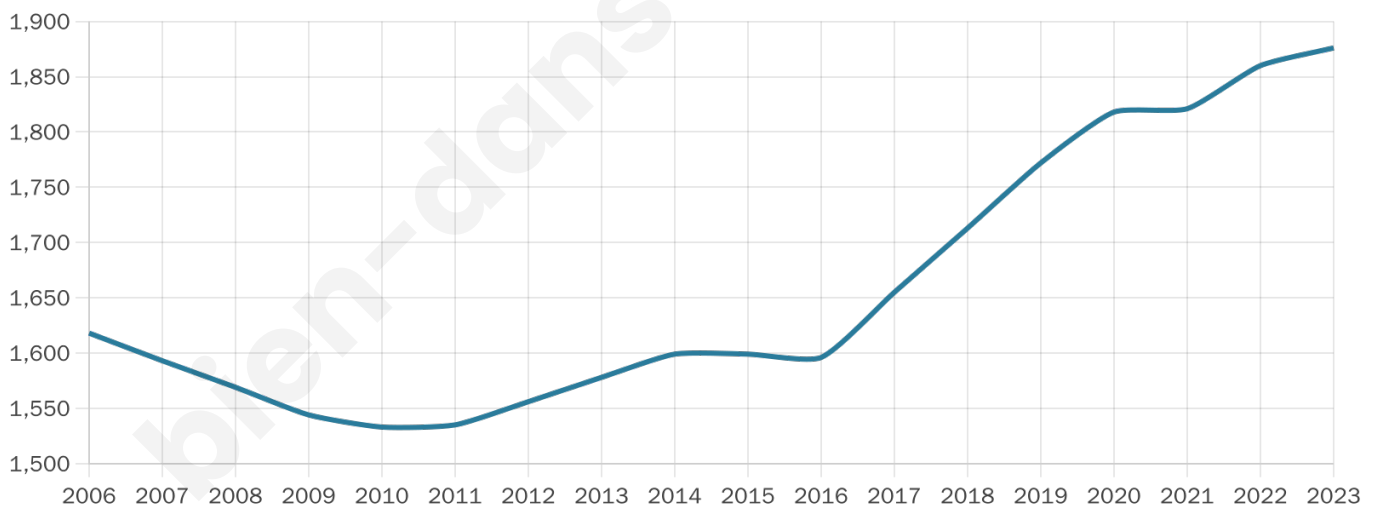

1 876

Age moyen

42 ans

Pop active

46.5%

Taux chômage

6.3%

Pop densité

313 h/km²

Revenu moyen

26 170 €/an

Evolution du nombre d'habitants

Sources : Institut national de la statistique et des études économiques (insee) selon Les dernières parutions officielles de 2024 portant sur les années 2020, 2021 et 2022.