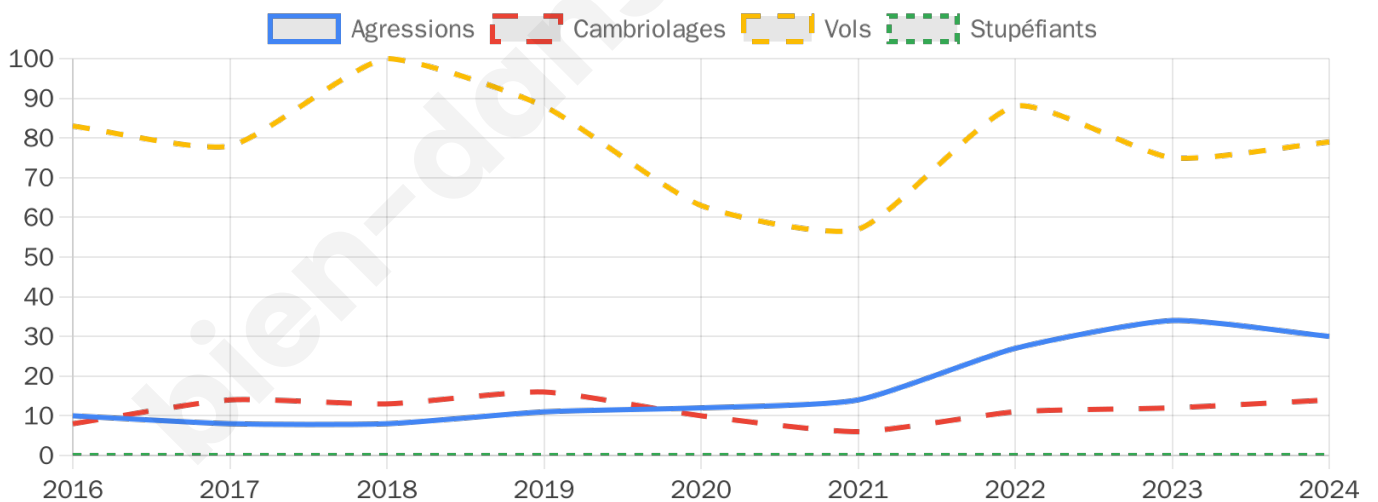

2 121 inscrits

Participation : 74.78%

Votes blancs : 1.26%

Votes nuls : 0.76%

Second tour

	Emmanuel MACRON	52,47 %
	Marine LE PEN	47,53 %

2 122 inscrits

Participation : 72.38%

Votes blancs : 7.75%

Votes nuls : 2.54%

Sécurité

Agressions physiques / sexuelles

30

Cambriolages

14

Vols / dégradations

79

Stupéfiants

0

Evolution du nombre d'infractions

Pour comparer

(en proportion du nombre d'habitants)

Sources : Bases statistiques communale, départementale et régionale de la délinquance enregistrée par la police et la gendarmerie nationales selon les dernières parutions officielles de 2025 portant sur l'année 2024 ([data.gouv](https://data.gouv.fr)).