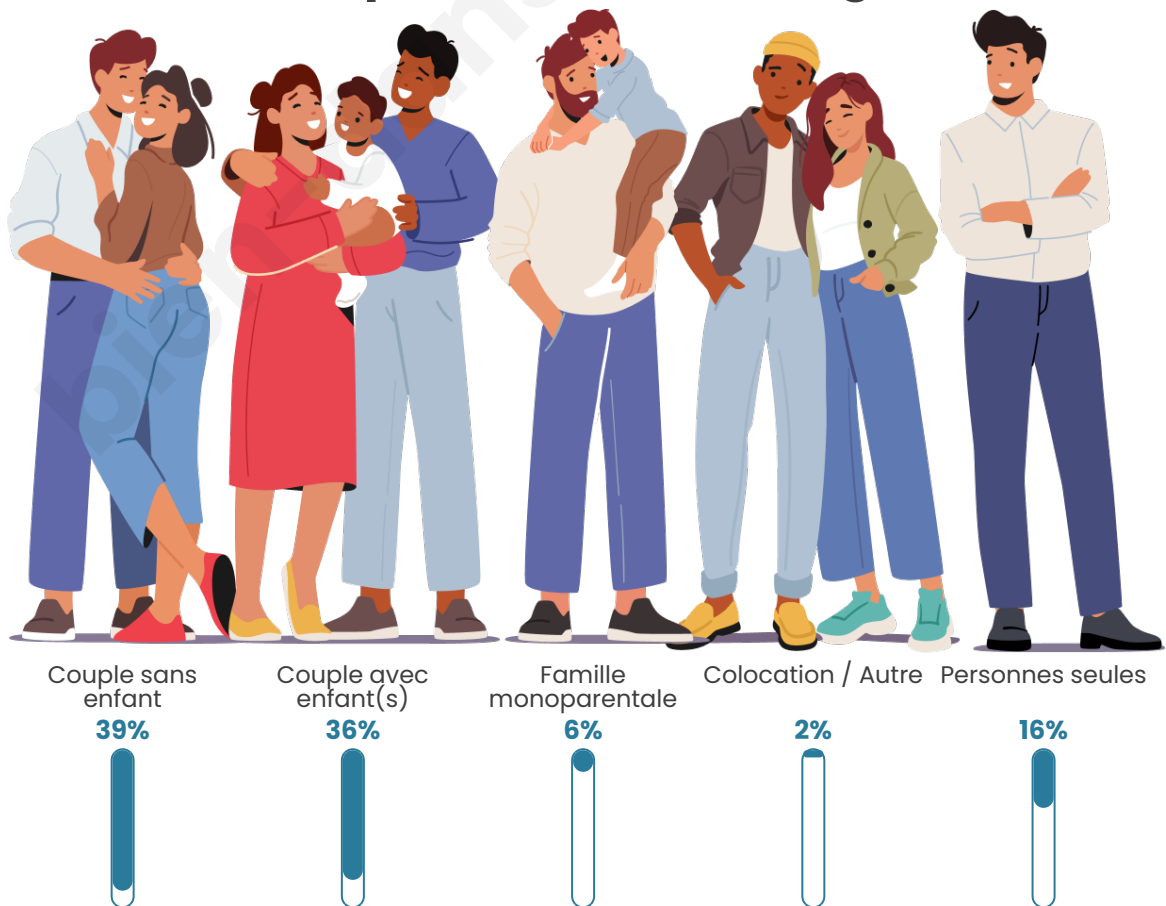

Tranche d'âge

Activité professionnelle

Niveau de diplôme

Composition des ménages

Profils électoraux

Premier tour

	Marine LE PEN	27.48 %
	Emmanuel MACRON	23.81 %
	Jean-Luc MÉLENCHON	22.01 %
	Jean LASSALLE	6.56 %
	Éric ZEMMOUR	4.70 %
	Yannick JADOT	3.22 %
	Fabien ROUSSEL	2.90 %
	Valérie PÉCRESSE	2.70 %
	Anne HIDALGO	2.57 %
	Nicolas DUPONT-AIGNAN	2.51 %
	Philippe POUTOU	1.16 %
	Nathalie ARTHAUD	0.39 %