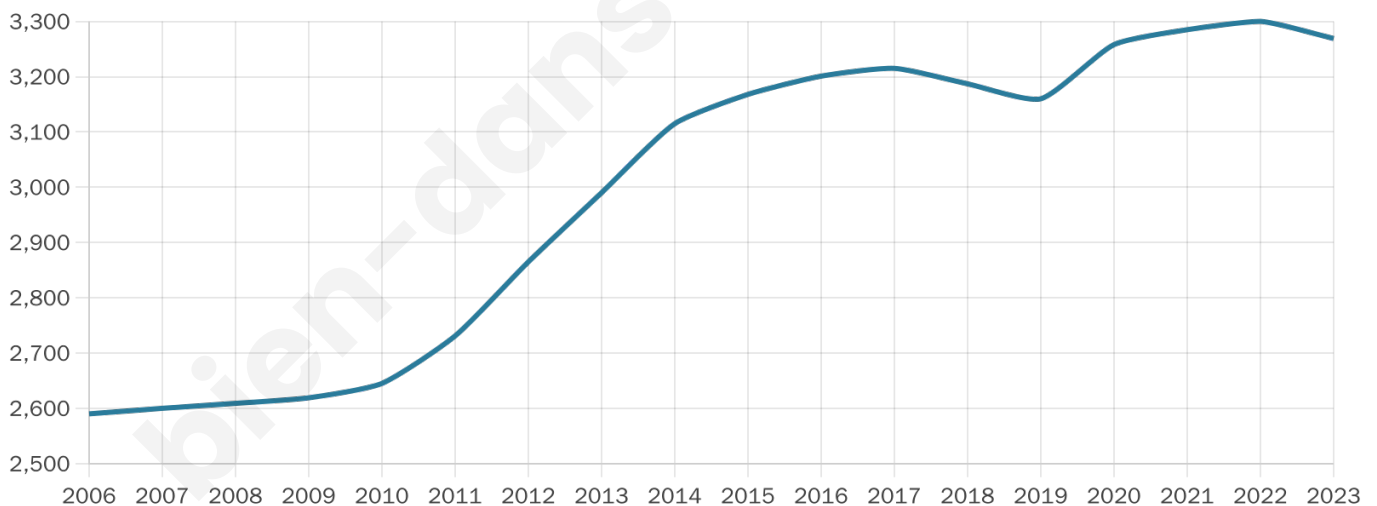

3 269

Age moyen

43 ans

Pop active

42.5%

Taux chômage

9.3%

Pop densité

409 h/km²

Revenu moyen

22 260 €/an

Evolution du nombre d'habitants

Sources : Institut national de la statistique et des études économiques (insee) selon Les dernières parutions officielles de 2024 portant sur les années 2020, 2021 et 2022.