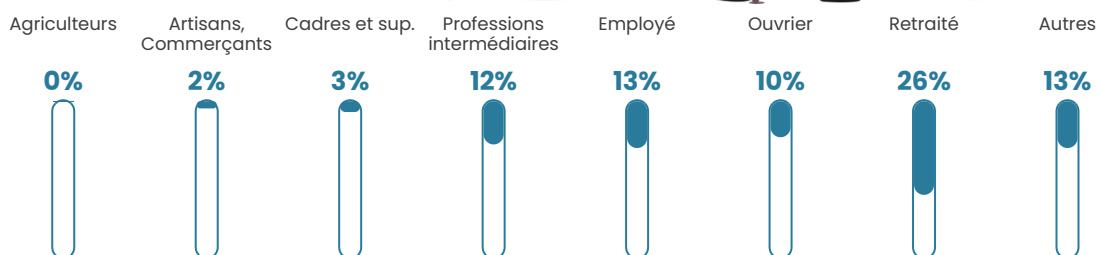

409 h/km²

Revenu moyen

22 260 €/an

Evolution du nombre d'habitants

Sources : Institut national de la statistique et des études économiques (insee) selon Les dernières parutions officielles de 2024 portant sur les années 2020, 2021 et 2022.

Tranche d'âge

Activité professionnelle

Niveau de diplôme

Composition des ménages

Profils électoraux

Premier tour

	Marine LE PEN	27.48 %
	Emmanuel MACRON	23.81 %
	Jean-Luc MÉLENCHON	22.01 %
	Jean LASSALLE	6.56 %
	Éric ZEMMOUR	4.70 %
	Yannick JADOT	3.22 %
	Fabien ROUSSEL	2.90 %
	Valérie PÉCRESSE	2.70 %
	Anne HIDALGO	2.57 %
	Nicolas DUPONT-AIGNAN	2.51 %
	Philippe POUTOU	1.16 %
	Nathalie ARTHAUD	0.39 %