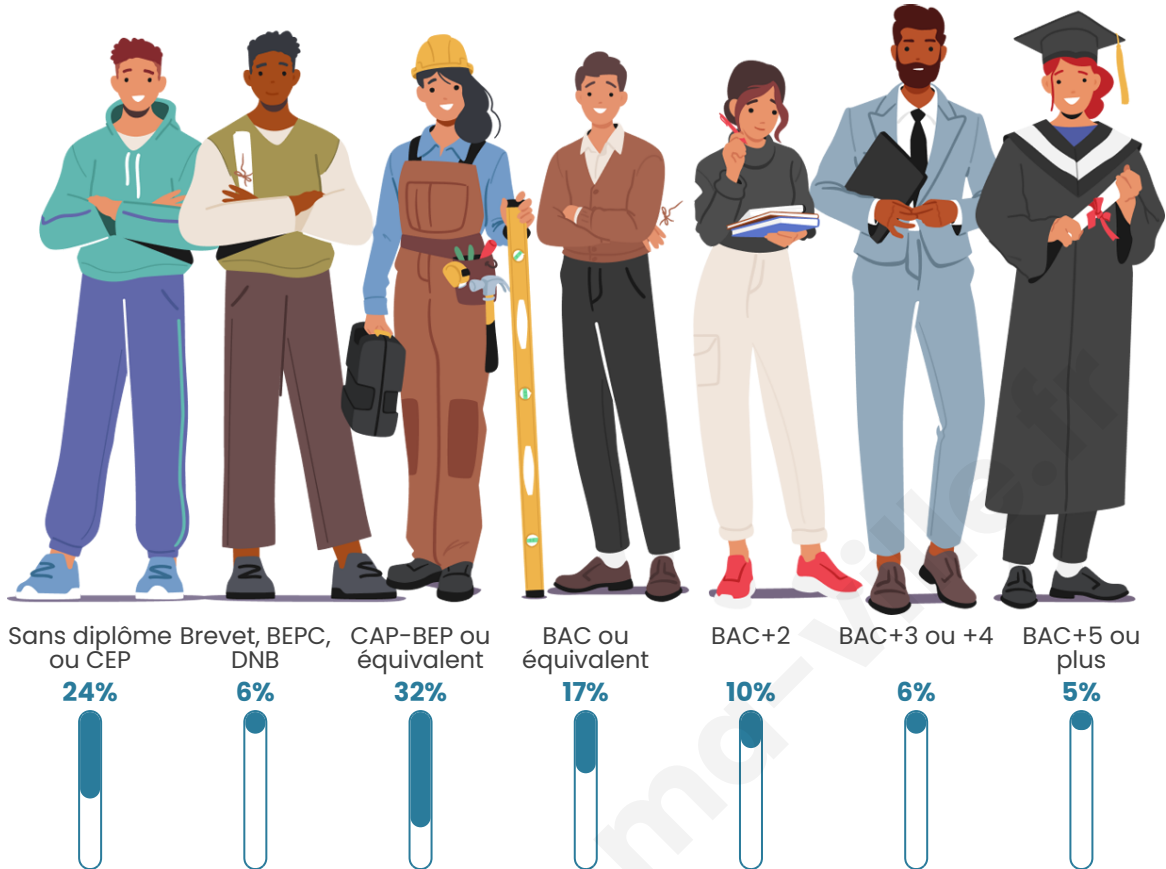

3 269

Age moyen

43 ans

Pop active

42.5%

Taux chômage

9.3%

Pop densité

Tranche d'âge

Activité professionnelle

Niveau de diplôme

Composition des ménages

Profils électoraux

Premier tour

	Marine LE PEN	27.48 %
	Emmanuel MACRON	23.81 %
	Jean-Luc MÉLENCHON	22.01 %
	Jean LASSALLE	6.56 %
	Éric ZEMMOUR	4.70 %
	Yannick JADOT	3.22 %
	Fabien ROUSSEL	2.90 %
	Valérie PÉCRESSE	2.70 %
	Anne HIDALGO	2.57 %
	Nicolas DUPONT-AIGNAN	2.51 %
	Philippe POUTOU	1.16 %
	Nathalie ARTHAUD	0.39 %