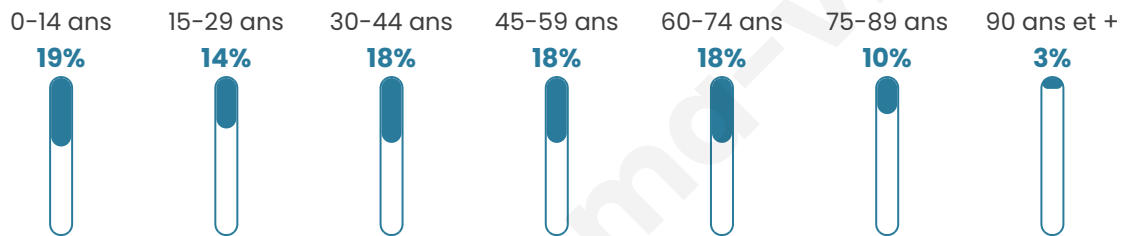

3 269

Age moyen

43 ans

Pop active

42.5%

Taux chômage

9.3%

Pop densité

409 h/km²

Revenu moyen

22 260 €/an

Evolution du nombre d'habitants

Sources : Institut national de la statistique et des études économiques (insee) selon Les dernières parutions officielles de 2024 portant sur les années 2020, 2021 et 2022.

Tranche d'âge

Activité professionnelle

Niveau de diplôme

Composition des ménages

Profils électoraux

Premier tour

	Marine LE PEN	27.48 %
	Emmanuel MACRON	23.81 %
	Jean-Luc MÉLENCHON	22.01 %
	Jean LASSALLE	6.56 %
	Éric ZEMMOUR	4.70 %
	Yannick JADOT	3.22 %
	Fabien ROUSSEL	2.90 %
	Valérie PÉCRESSE	2.70 %
	Anne HIDALGO	2.57 %
	Nicolas DUPONT-AIGNAN	2.51 %
	Philippe POUTOU	1.16 %
	Nathalie ARTHAUD	0.39 %

2 121 inscrits

Participation : 74.78%

Votes blancs : 1.26%

Votes nuls : 0.76%

Second tour

	Emmanuel MACRON	52,47 %
	Marine LE PEN	47,53 %

2 122 inscrits

Participation : 72.38%