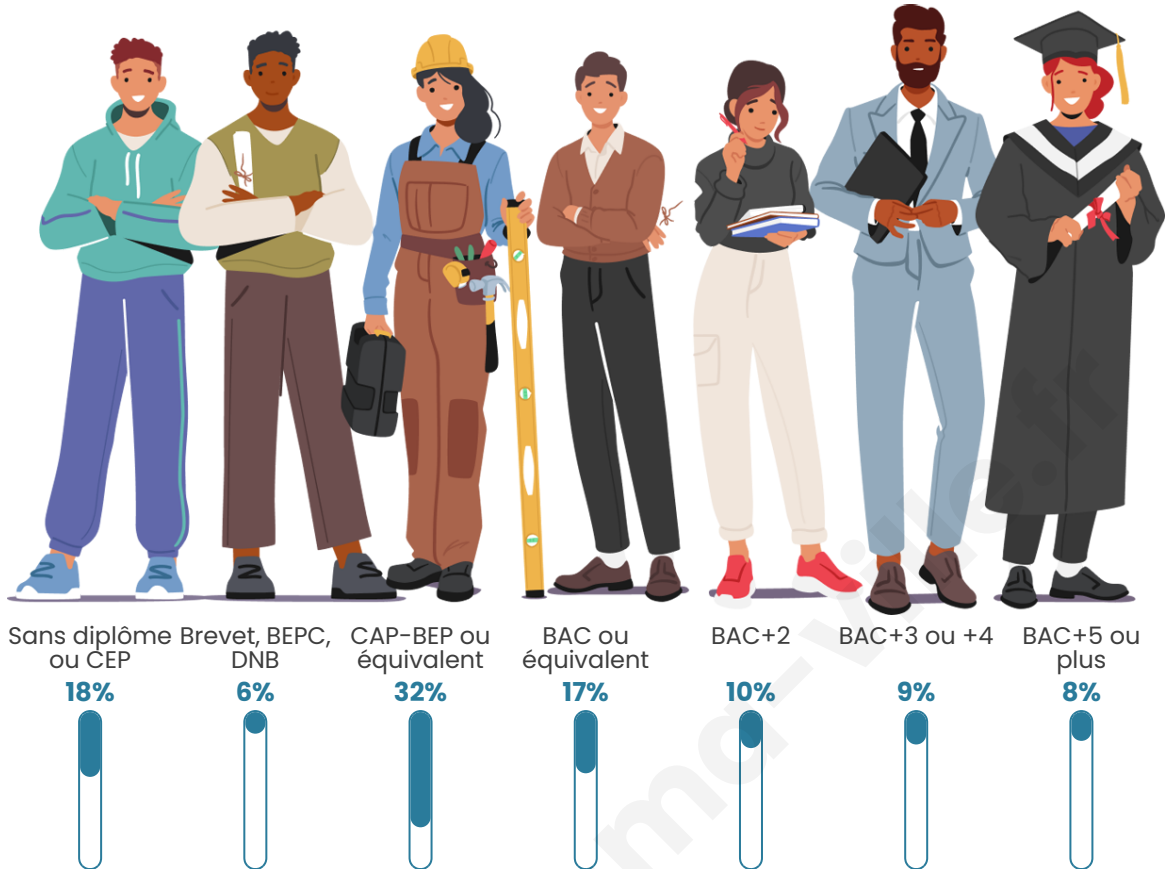

1 711

Age moyen

43 ans

Pop active

47.8%

Taux chômage

9.3%

Pop densité

Tranche d'âge

Activité professionnelle

Niveau de diplôme

Composition des ménages

Profils électoraux

Premier tour

	Emmanuel MACRON	26.49 %
	Marine LE PEN	25.45 %
	Jean-Luc MÉLENCHON	19.06 %
	Éric ZEMMOUR	6.28 %
	Yannick JADOT	5.03 %
	Jean LASSALLE	4.92 %
	Valérie PÉCRESE	4.71 %
	Fabien ROUSSEL	2.72 %
	Nicolas DUPONT- AIGNAN	2.72 %
	Anne HIDALGO	1.05 %
	Philippe POUTOU	1.05 %
	Nathalie ARTHAUD	0.52 %