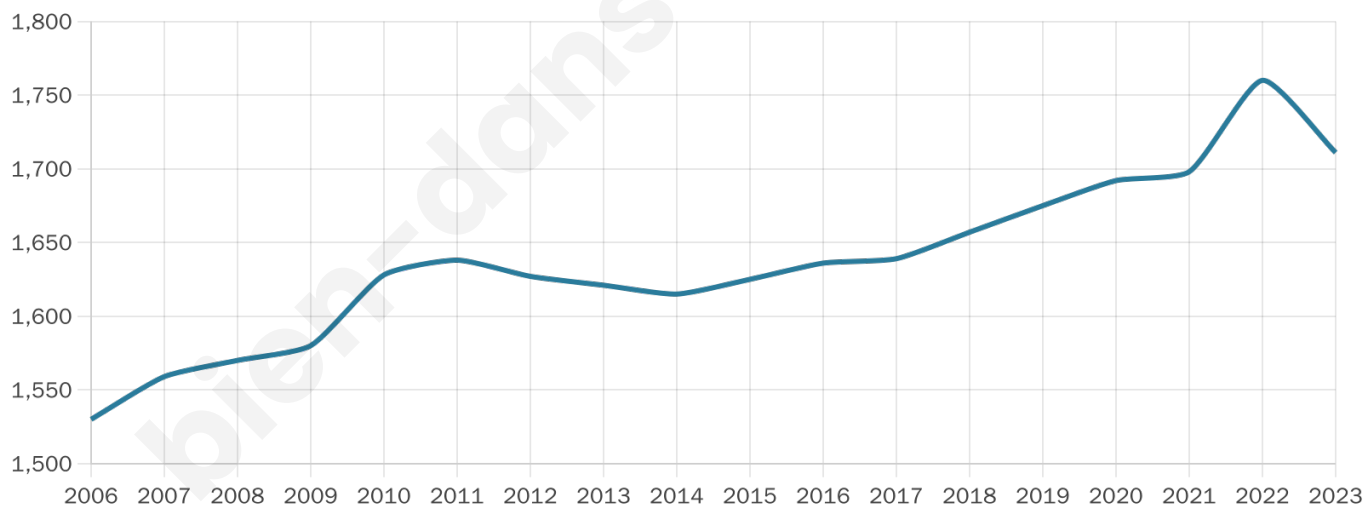

1 711

Age moyen

43 ans

Pop active

47.8%

Taux chômage

9.3%

Pop densité

171 h/km²

Revenu moyen

24 120 €/an

Evolution du nombre d'habitants

Sources : Institut national de la statistique et des études économiques (insee) selon Les dernières parutions officielles de 2024 portant sur les années 2020, 2021 et 2022.