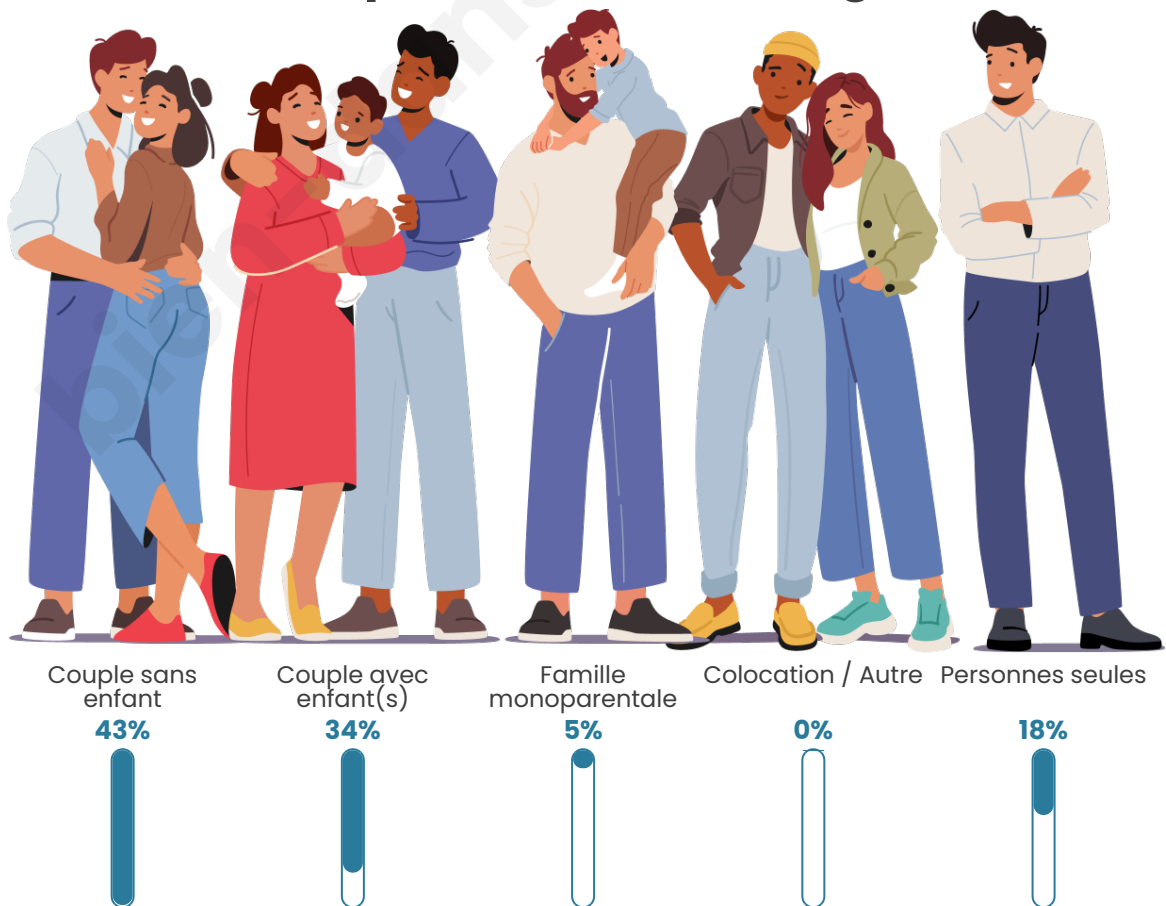

Tranche d'âge

Activité professionnelle

Niveau de diplôme

Composition des ménages

Profils électoraux

Premier tour

	Emmanuel MACRON	26.49 %
	Marine LE PEN	25.45 %
	Jean-Luc MÉLENCHON	19.06 %
	Éric ZEMMOUR	6.28 %
	Yannick JADOT	5.03 %
	Jean LASSALLE	4.92 %
	Valérie PÉCRESE	4.71 %
	Fabien ROUSSEL	2.72 %
	Nicolas DUPONT- AIGNAN	2.72 %
	Anne HIDALGO	1.05 %
	Philippe POUTOU	1.05 %
	Nathalie ARTHAUD	0.52 %