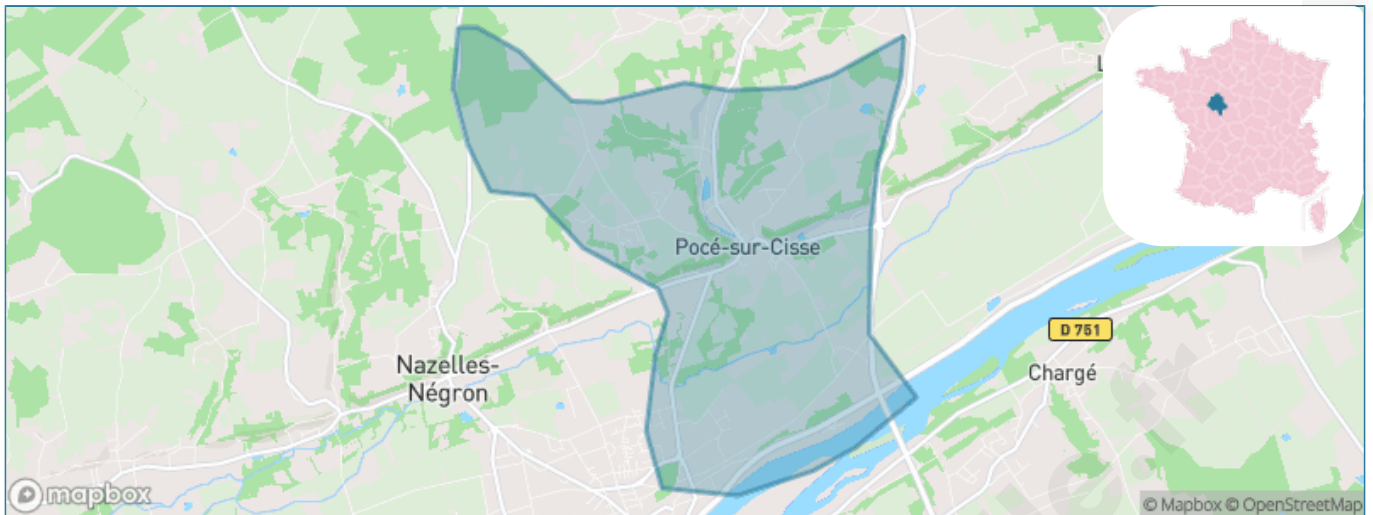

Version web

Ville de Pocé-sur-Cisse

Présenté par

BIEN dans
ma **VILLE** 

Sommaire

Situation géographique	3
Statistiques sur la population	4
Evolution du nombre d'habitants	4
Tranche d'âge	5
0-14 ans	5
15-29 ans	5
30-44 ans	5
45-59 ans	5
60-74 ans	5
75-89 ans	5
90 ans et +	5
Activité professionnelle	5
Agriculteurs	5
Artisans, Commerçants	5
Cadres et sup.	5
Professions intermédiaires	5
Employé	5
Ouvrier	5
Retraité	5
Autres	5
Niveau de diplôme	6
Sans diplôme ou CEP	6
Brevet, BEPC, DNB	6
CAP-BEP ou équivalent	6
BAC ou équivalent	6
BAC+2	6
BAC+3 ou +4	6
BAC+5 ou plus	6
Composition des ménages	6
Couple sans enfant	6
Couple avec enfant(s)	6
Famille monoparentale	6
Colocation / Autre	6
Personnes seules	6
Profil électoraux	7
Premier tour	7
Sécurité	8
Evolution du nombre d'infractions	8
Pour comparer	9
Services à la population	10
Commerce	10
Éducation	10
Villes autour de Pocé-sur-Cisse	11
Avis sur la ville de Pocé-sur-Cisse	12
Moyenne par critère	12
Villes autour de Pocé-sur-Cisse	12
Répartition des avis par note	12
Répartition des avis par note	12

Situation géographique

i Informations clés

- **Région** : Centre-Val de Loire
- **Département** : Indre-et-Loire
- **Code postal** : 37530
- **Superficie** : 10 km²

Statistiques sur la population

Nombre d'habitants