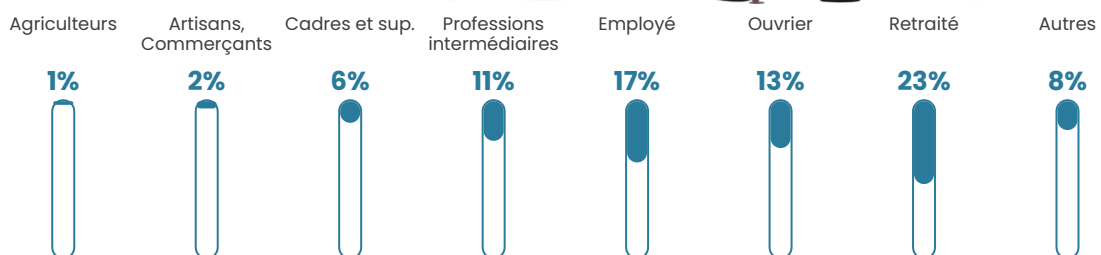

171 h/km²

Revenu moyen

24 120 €/an

Evolution du nombre d'habitants

Sources : Institut national de la statistique et des études économiques (insee) selon Les dernières parutions officielles de 2024 portant sur les années 2020, 2021 et 2022.

Tranche d'âge

Activité professionnelle

Niveau de diplôme

Composition des ménages

Profils électoraux

Premier tour

	Emmanuel MACRON	26.49 %
	Marine LE PEN	25.45 %
	Jean-Luc MÉLENCHON	19.06 %
	Éric ZEMMOUR	6.28 %
	Yannick JADOT	5.03 %
	Jean LASSALLE	4.92 %
	Valérie PÉCRESE	4.71 %
	Fabien ROUSSEL	2.72 %
	Nicolas DUPONT- AIGNAN	2.72 %
	Anne HIDALGO	1.05 %
	Philippe POUTOU	1.05 %
	Nathalie ARTHAUD	0.52 %