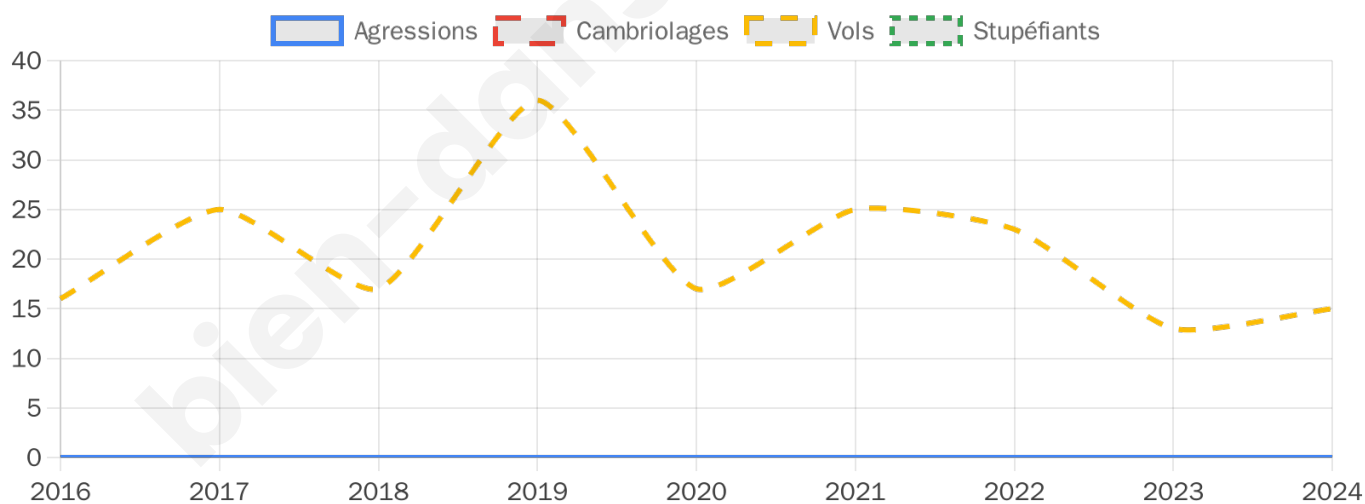

1 277 inscrits

Participation : 76.51%

Votes blancs : 1.84%

Votes nuls : 0.41%

Second tour

	Emmanuel MACRON	57,21 %
	Marine LE PEN	42,79 %

1 277 inscrits

Participation : 75.41%

Votes blancs : 6.96%

Votes nuls : 2.28%

Sécurité

Agressions physiques / sexuelles

0

Cambriolages

0

Vols / dégradations

15

Stupéfiants

0

Evolution du nombre d'infractions

Pour comparer

(en proportion du nombre d'habitants)

■ Ville ■ Département ■ Région

Sources : Bases statistiques communale, départementale et régionale de la délinquance enregistrée par la police et la gendarmerie nationales selon les dernières parutions officielles de 2025 portant sur l'année 2024 ([data.gouv](https://data.gouv.fr)).