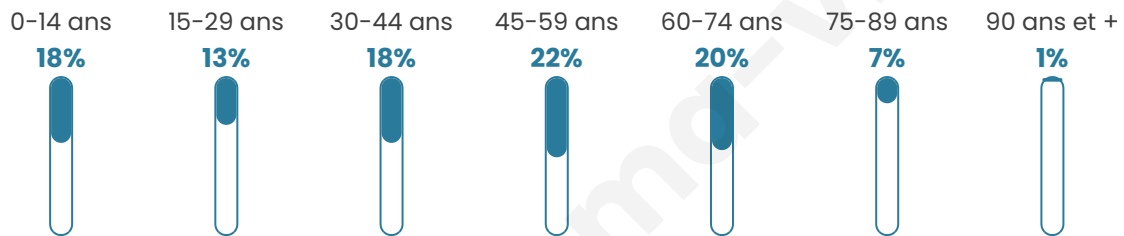

1 711

Age moyen

43 ans

Pop active

47.8%

Taux chômage

9.3%

Pop densité

171 h/km²

Revenu moyen

24 120 €/an

Evolution du nombre d'habitants

Sources : Institut national de la statistique et des études économiques (insee) selon Les dernières parutions officielles de 2024 portant sur les années 2020, 2021 et 2022.

Tranche d'âge

Activité professionnelle

Niveau de diplôme

Composition des ménages

Profils électoraux

Premier tour

	Emmanuel MACRON	26.49 %
	Marine LE PEN	25.45 %
	Jean-Luc MÉLENCHON	19.06 %
	Éric ZEMMOUR	6.28 %
	Yannick JADOT	5.03 %
	Jean LASSALLE	4.92 %
	Valérie PÉCRESE	4.71 %
	Fabien ROUSSEL	2.72 %
	Nicolas DUPONT- AIGNAN	2.72 %
	Anne HIDALGO	1.05 %
	Philippe POUTOU	1.05 %
	Nathalie ARTHAUD	0.52 %

1 277 inscrits

Participation : 76.51%

Votes blancs : 1.84%

Votes nuls : 0.41%

Second tour

	Emmanuel MACRON	57,21 %
	Marine LE PEN	42,79 %

1 277 inscrits

Participation : 75.41%