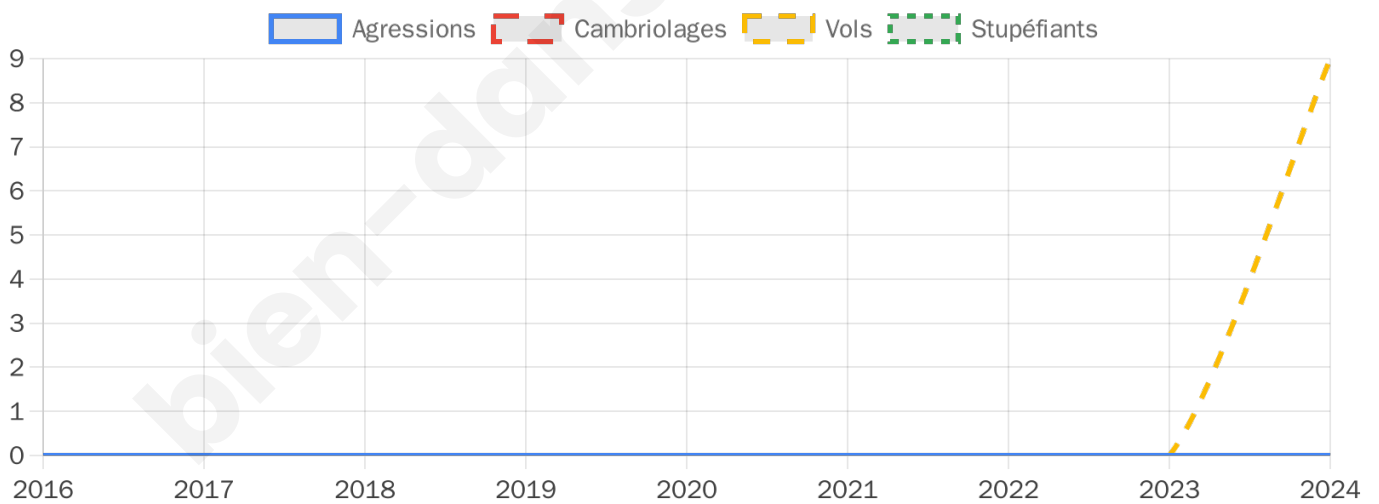

Participation : 81.92%
Votes blancs : 7.03%
Votes nuls : 2.71%

bien-dans-ma-ville.fr

Sécurité

Agressions physiques / sexuelles

0

Cambriolages

0

Vols / dégradations

9

Stupéfiants

0

Evolution du nombre d'infractions

Pour comparer

(en proportion du nombre d'habitants)

Sources : Bases statistiques communale, départementale et régionale de la délinquance enregistrée par la police et la gendarmerie nationales selon les dernières parutions officielles de 2025 portant sur l'année 2024 ([data.gouv](https://data.gouv.fr)).