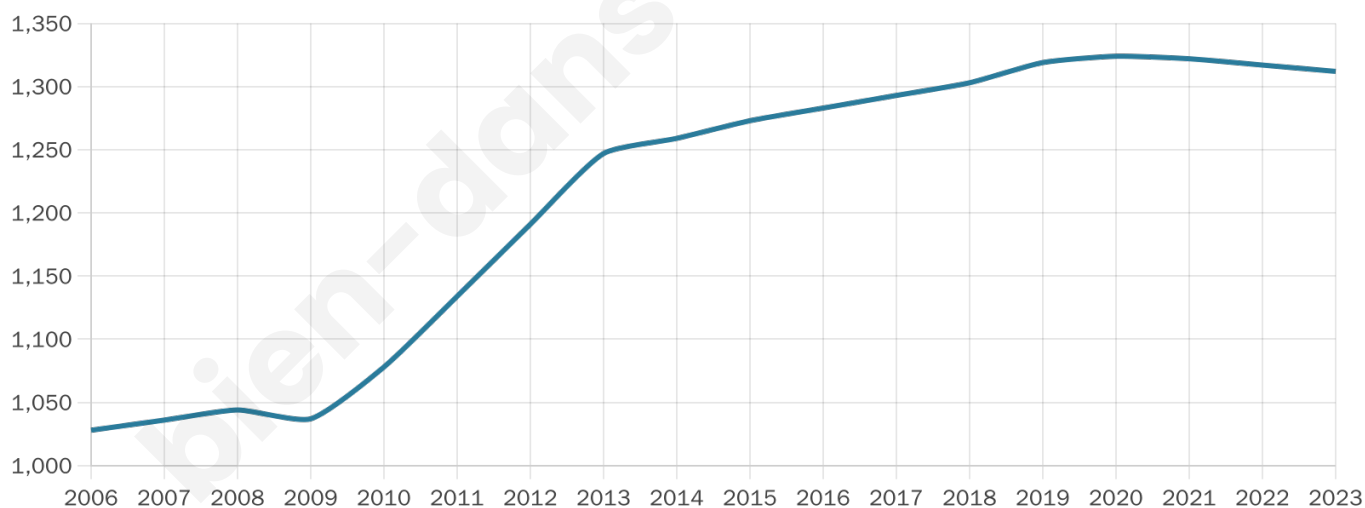

Version web

Ville de Pocé-les-Bois

Présenté par

BIEN dans
ma **VILLE** 

Sommaire

Situation géographique	3
Statistiques sur la population	4
Evolution du nombre d'habitants	4
Tranche d'âge	5
0-14 ans	5
15-29 ans	5
30-44 ans	5
45-59 ans	5
60-74 ans	5
75-89 ans	5
90 ans et +	5
Activité professionnelle	5
Agriculteurs	5
Artisans, Commerçants	5
Cadres et sup.	5
Professions intermédiaires	5
Employé	5
Ouvrier	5
Retraité	5
Autres	5
Niveau de diplôme	6
Sans diplôme ou CEP	6
Brevet, BEPC, DNB	6
CAP-BEP ou équivalent	6
BAC ou équivalent	6
BAC+2	6
BAC+3 ou +4	6
BAC+5 ou plus	6
Composition des ménages	6
Couple sans enfant	6
Couple avec enfant(s)	6
Famille monoparentale	6
Colocation / Autre	6
Personnes seules	6
Profils électoraux	7
Premier tour	7
Sécurité	9
Evolution du nombre d'infractions	9
Pour comparer	10
Services à la population	11
Commerce	11
Éducation	11
Villes autour de Pocé-les-Bois	12

Age moyen

36 ans

Pop active

53.8%

Taux chômage

5%

Pop densité

94 h/km²

Revenu moyen

24 300 €/an

Evolution du nombre d'habitants

Sources : Institut national de la statistique et des études économiques (insee) selon Les dernières parutions officielles de 2024 portant sur les années 2020, 2021 et 2022.