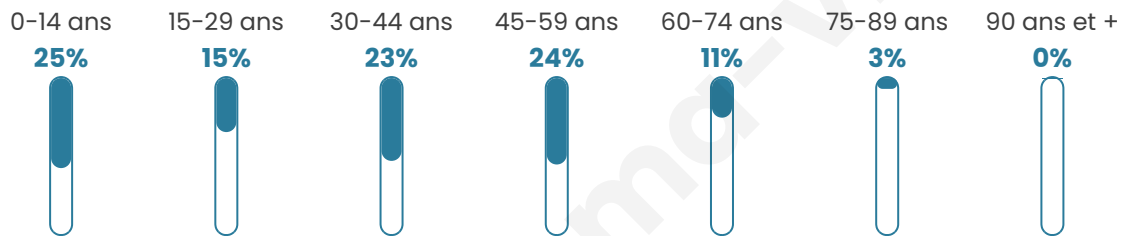

Age moyen

36 ans

Pop active

53.8%

Taux chômage

5%

Pop densité

94 h/km²

Revenu moyen

24 300 €/an

Evolution du nombre d'habitants

Sources : Institut national de la statistique et des études économiques (insee) selon Les dernières parutions officielles de 2024 portant sur les années 2020, 2021 et 2022.

Tranche d'âge

Activité professionnelle

Niveau de diplôme

Composition des ménages

Profils électoraux

Premier tour

	Emmanuel MACRON	39.77 %
	Jean-Luc MÉLENCHON	18.65 %
	Marine LE PEN	18.52 %
	Éric ZEMMOUR	4.92 %
	Yannick JADOT	4.79 %
	Valérie PÉCRESSÉ	4.40 %
	Jean LASSALLE	2.33 %
	Fabien ROUSSEL	1.81 %
	Nicolas DUPONT- AIGNAN	1.55 %
	Philippe POUTOU	1.42 %
	Anne HIDALGO	1.30 %
	Nathalie ARTHAUD	0.52 %