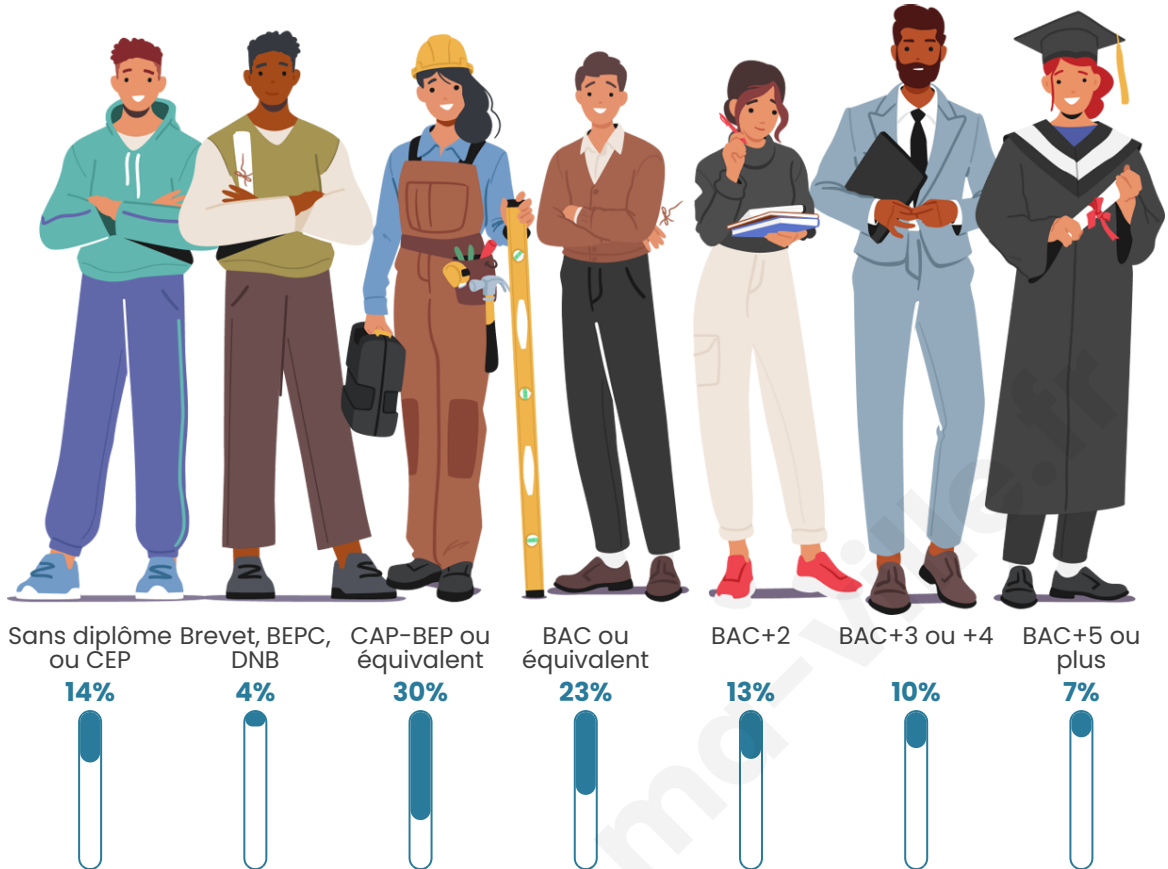

Age moyen

36 ans

Pop active

53.8%

Taux chômage

5%

Pop densité

94 h/km²

Tranche d'âge

Activité professionnelle

Niveau de diplôme

Composition des ménages

Profils électoraux

Premier tour

	Emmanuel MACRON	39.77 %
	Jean-Luc MÉLENCHON	18.65 %
	Marine LE PEN	18.52 %
	Éric ZEMMOUR	4.92 %
	Yannick JADOT	4.79 %
	Valérie PÉCRESSÉ	4.40 %
	Jean LASSALLE	2.33 %
	Fabien ROUSSEL	1.81 %
	Nicolas DUPONT- AIGNAN	1.55 %
	Philippe POUTOU	1.42 %
	Anne HIDALGO	1.30 %
	Nathalie ARTHAUD	0.52 %