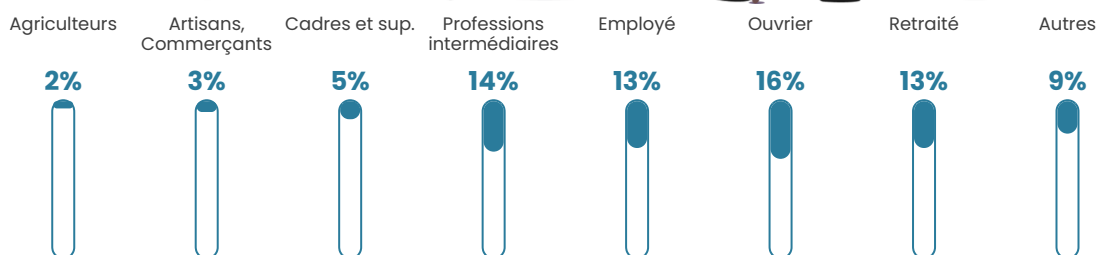

Revenu moyen

24 300 €/an

Evolution du nombre d'habitants

Sources : Institut national de la statistique et des études économiques (insee) selon Les dernières parutions officielles de 2024 portant sur les années 2020, 2021 et 2022.

Tranche d'âge

Activité professionnelle

Niveau de diplôme

Composition des ménages

Profils électoraux

Premier tour

	Emmanuel MACRON	39.77 %
	Jean-Luc MÉLENCHON	18.65 %
	Marine LE PEN	18.52 %
	Éric ZEMMOUR	4.92 %
	Yannick JADOT	4.79 %
	Valérie PÉCRESSÉ	4.40 %
	Jean LASSALLE	2.33 %
	Fabien ROUSSEL	1.81 %
	Nicolas DUPONT- AIGNAN	1.55 %
	Philippe POUTOU	1.42 %
	Anne HIDALGO	1.30 %
	Nathalie ARTHAUD	0.52 %