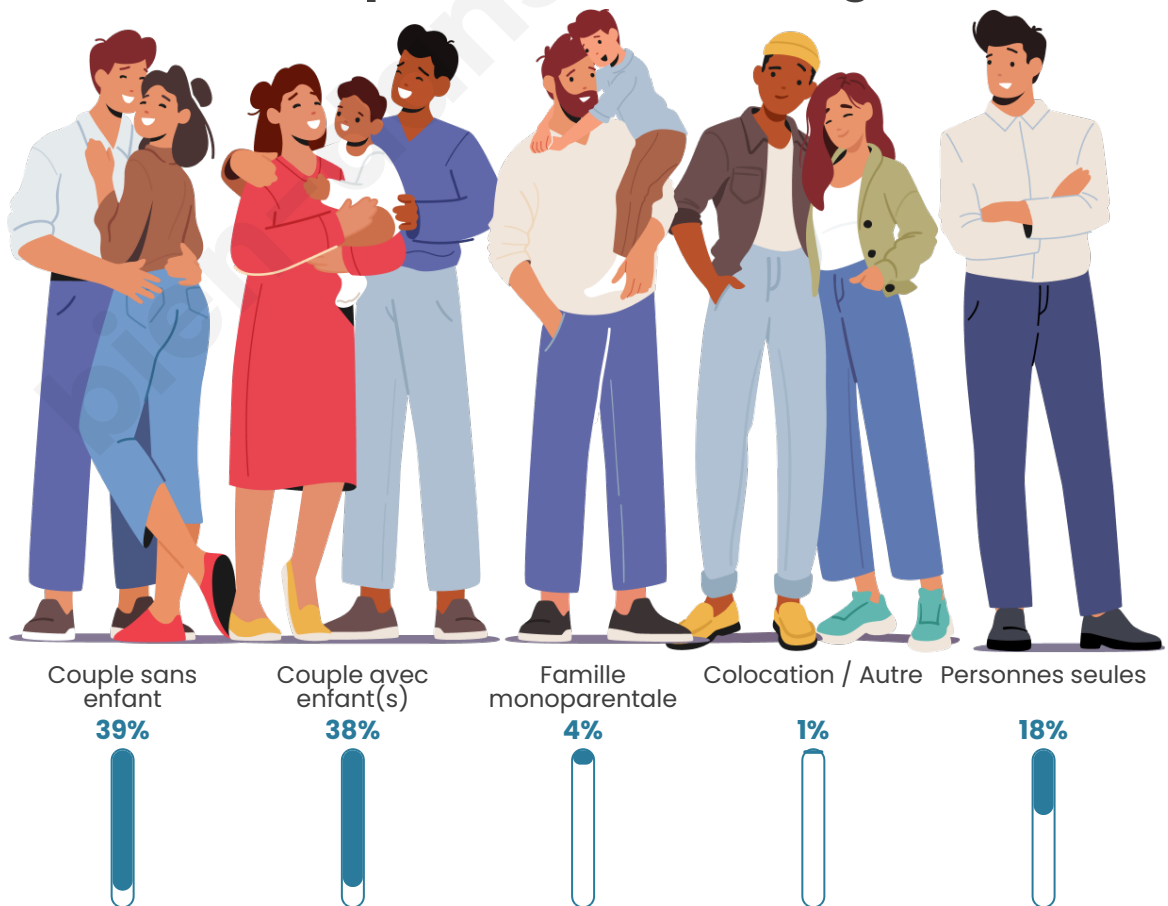

Tranche d'âge

Activité professionnelle

Niveau de diplôme

Composition des ménages

Profils électoraux

Premier tour

	Emmanuel MACRON	29.29 %
	Marine LE PEN	26.13 %
	Jean-Luc MÉLENCHON	17.93 %
	Éric ZEMMOUR	5.52 %
	Yannick JADOT	5.48 %
	Valérie PÉCRESE	4.21 %
	Jean LASSALLE	4.02 %
	Nicolas DUPONT-AIGNAN	2.02 %
	Fabien ROUSSEL	1.98 %
	Anne HIDALGO	1.75 %
	Philippe POUTOU	1.08 %
	Nathalie ARTHAUD	0.60 %