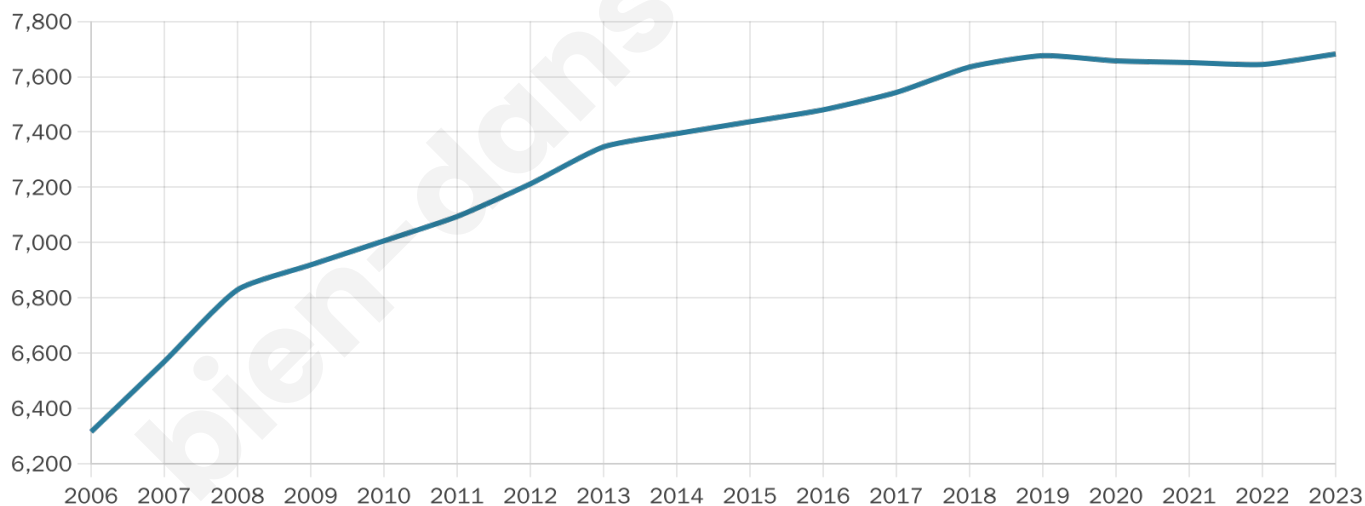

Situation géographique

i Informations clés

- **Région** : Bretagne
- **Département** : Morbihan
- **Code postal** : 56330
- **Superficie** : 82 km²

Statistiques sur la population

Nombre d'habitants

7 682

Age moyen

42 ans

Pop active

46.2%

Taux chômage

6.3%

Pop densité

94 h/km²

Revenu moyen

22 820 €/an

Evolution du nombre d'habitants

Sources : Institut national de la statistique et des études économiques (insee) selon Les dernières parutions officielles de 2024 portant sur les années 2020, 2021 et 2022.