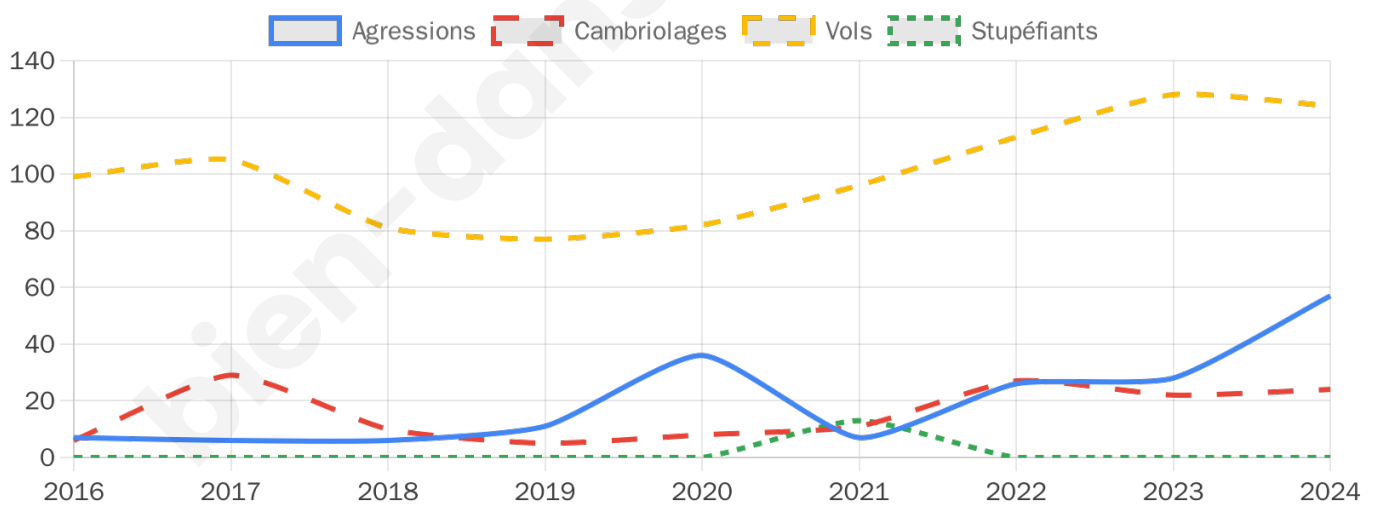

Second tour

	Emmanuel MACRON	57,51 %
	Marine LE PEN	42,49 %

6 333 inscrits

Participation : 76.96%

Votes blancs : 7.16%

Votes nuls : 2.4%

6 331 inscrits

Participation : 77.7%

Votes blancs : 1.67%

Votes nuls : 0.69%

Sécurité

Agressions physiques / sexuelles

57

Cambriolages

24

Vols / dégradations

124

Stupéfiants

0

Evolution du nombre d'infractions

Pour comparer

(en proportion du nombre d'habitants)

Sources : Bases statistiques communale, départementale et régionale de la délinquance enregistrée par la police et la gendarmerie nationales selon les dernières parutions officielles de 2025 portant sur l'année 2024 ([data.gouv](https://data.gouv.fr)).