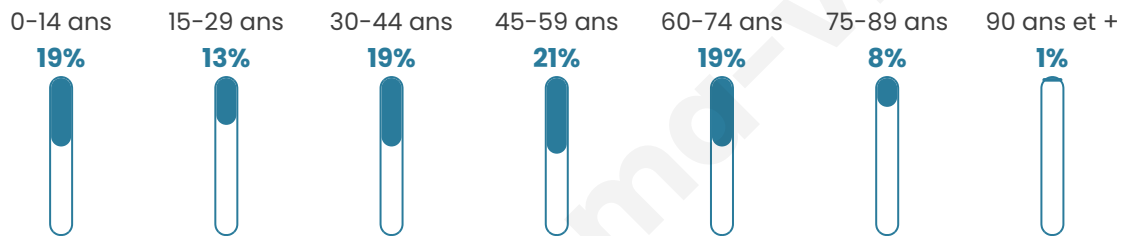

Situation géographique

i Informations clés

- **Région** : Bretagne
- **Département** : Morbihan
- **Code postal** : 56330
- **Superficie** : 82 km²

Statistiques sur la population

Nombre d'habitants

7 682

Age moyen

42 ans

Pop active

46.2%

Taux chômage

6.3%

Pop densité

94 h/km²

Revenu moyen

22 820 €/an

Evolution du nombre d'habitants

Sources : Institut national de la statistique et des études économiques (insee) selon Les dernières parutions officielles de 2024 portant sur les années 2020, 2021 et 2022.

Tranche d'âge

Activité professionnelle

Niveau de diplôme

Composition des ménages

Profils électoraux

Premier tour

	Emmanuel MACRON	29.29 %
	Marine LE PEN	26.13 %
	Jean-Luc MÉLENCHON	17.93 %
	Éric ZEMMOUR	5.52 %
	Yannick JADOT	5.48 %
	Valérie PÉCRESE	4.21 %
	Jean LASSALLE	4.02 %
	Nicolas DUPONT-AIGNAN	2.02 %
	Fabien ROUSSEL	1.98 %
	Anne HIDALGO	1.75 %
	Philippe POUTOU	1.08 %
	Nathalie ARTHAUD	0.60 %