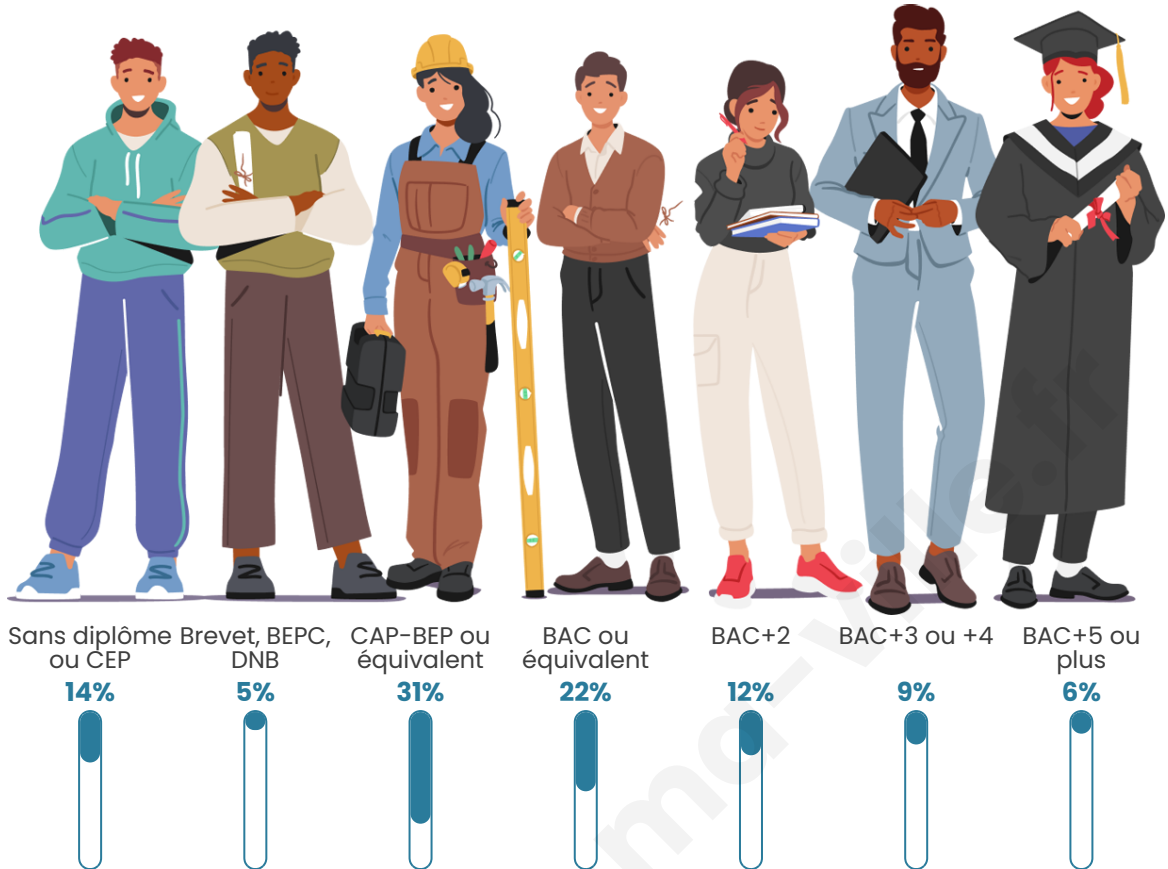

42 ans

Pop active

46.2%

Taux chômage

6.3%

Pop densité

94 h/km²

Revenu moyen

Tranche d'âge

Activité professionnelle

Niveau de diplôme

Composition des ménages

Profils électoraux

Premier tour

	Emmanuel MACRON	29.29 %
	Marine LE PEN	26.13 %
	Jean-Luc MÉLENCHON	17.93 %
	Éric ZEMMOUR	5.52 %
	Yannick JADOT	5.48 %
	Valérie PÉCRESE	4.21 %
	Jean LASSALLE	4.02 %
	Nicolas DUPONT-AIGNAN	2.02 %
	Fabien ROUSSEL	1.98 %
	Anne HIDALGO	1.75 %
	Philippe POUTOU	1.08 %
	Nathalie ARTHAUD	0.60 %