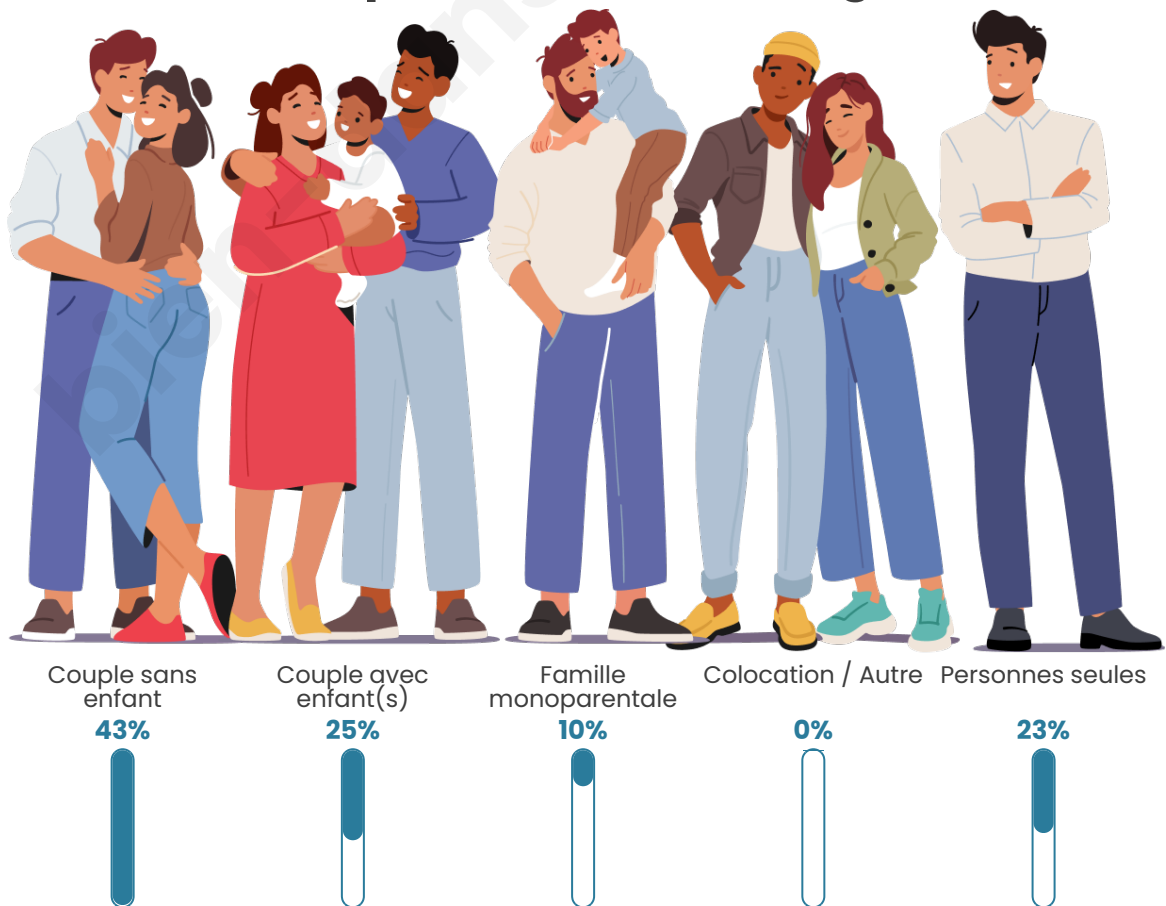

Nombre d'habitants

559

Age moyen

45 ans

Pop active

43.3%

Taux chômage

8.6%

Tranche d'âge

Activité professionnelle

Niveau de diplôme

Composition des ménages

Profils électoraux

Premier tour

	Marine LE PEN	27.46 %
	Jean-Luc MÉLENCHON	22.83 %
	Emmanuel MACRON	16.76 %
	Jean LASSALLE	6.94 %
	Anne HIDALGO	6.65 %
	Valérie PÉCRESSE	5.20 %
	Fabien ROUSSEL	4.34 %
	Yannick JADOT	2.89 %
	Philippe POUTOU	2.02 %
	Éric ZEMMOUR	1.73 %
	Nicolas DUPONT-AIGNAN	1.73 %
	Nathalie ARTHAUD	1.45 %