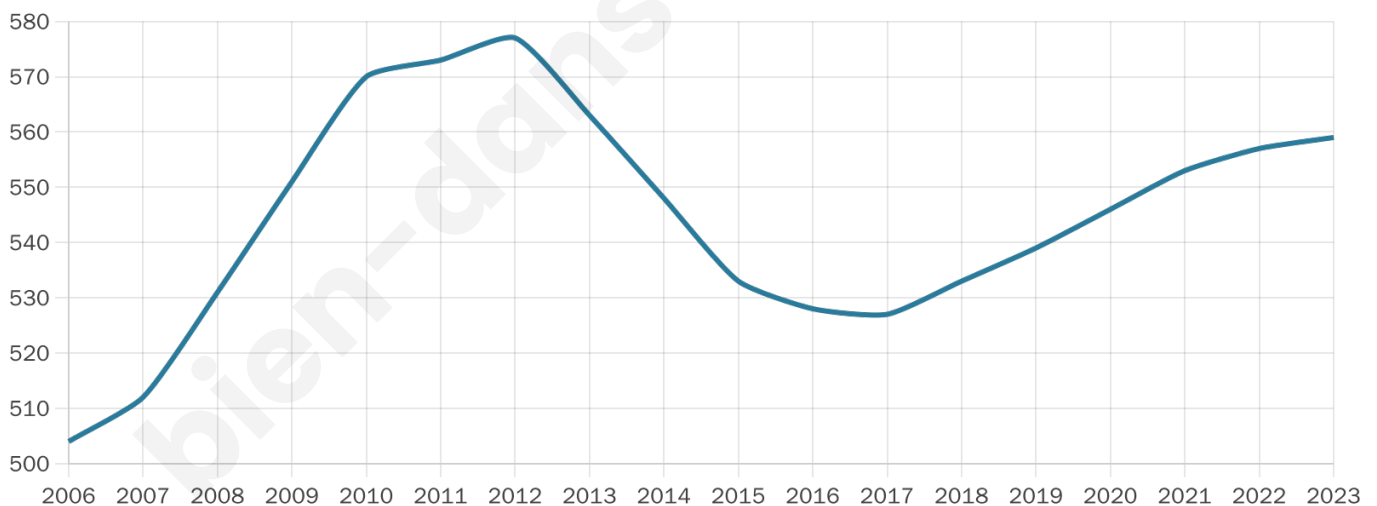

Nombre d'habitants

559

Age moyen

45 ans

Pop active

43.3%

Taux chômage

8.6%

Pop densité

22 h/km²

Revenu moyen

20 950 €/an

Evolution du nombre d'habitants

Sources : Institut national de la statistique et des études économiques (insee) selon Les dernières parutions officielles de 2024 portant sur les années 2020, 2021 et 2022.

Tranche d'âge

Activité professionnelle

Niveau de diplôme

Composition des ménages

Profils électoraux

Premier tour

	Marine LE PEN	27.46 %
	Jean-Luc MÉLENCHON	22.83 %
	Emmanuel MACRON	16.76 %
	Jean LASSALLE	6.94 %
	Anne HIDALGO	6.65 %
	Valérie PÉCRESSE	5.20 %
	Fabien ROUSSEL	4.34 %
	Yannick JADOT	2.89 %
	Philippe POUTOU	2.02 %
	Éric ZEMMOUR	1.73 %
	Nicolas DUPONT-AIGNAN	1.73 %
	Nathalie ARTHAUD	1.45 %