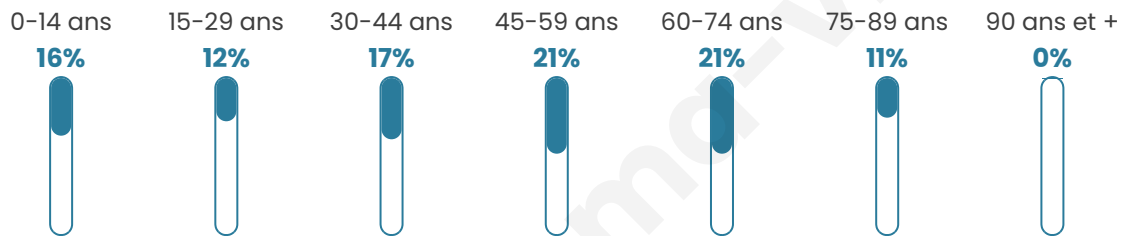

Nombre d'habitants

559

Age moyen

45 ans

Pop active

43.3%

Taux chômage

8.6%

Pop densité

22 h/km²

Revenu moyen

20 950 €/an

Evolution du nombre d'habitants

Sources : Institut national de la statistique et des études économiques (insee) selon Les dernières parutions officielles de 2024 portant sur les années 2020, 2021 et 2022.

Tranche d'âge

Activité professionnelle

Niveau de diplôme

Composition des ménages

Profils électoraux

Premier tour

	Marine LE PEN	27.46 %
	Jean-Luc MÉLENCHON	22.83 %
	Emmanuel MACRON	16.76 %
	Jean LASSALLE	6.94 %
	Anne HIDALGO	6.65 %
	Valérie PÉCRESSE	5.20 %
	Fabien ROUSSEL	4.34 %
	Yannick JADOT	2.89 %
	Philippe POUTOU	2.02 %
	Éric ZEMMOUR	1.73 %
	Nicolas DUPONT-AIGNAN	1.73 %
	Nathalie ARTHAUD	1.45 %