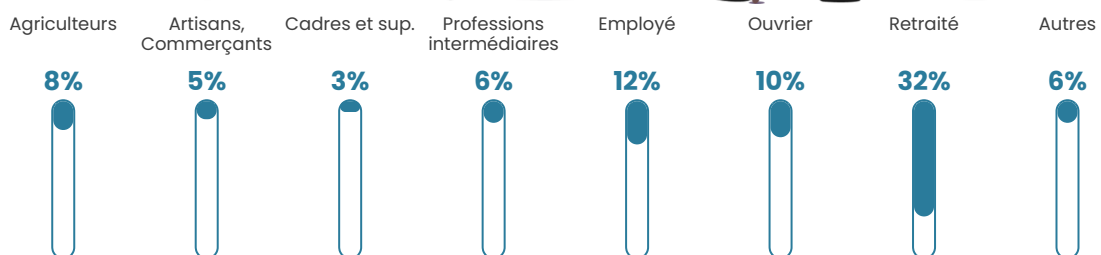

Nombre d'habitants

559

Age moyen

45 ans

Pop active

43.3%

Taux chômage

8.6%

Pop densité

22 h/km²

Revenu moyen

20 950 €/an

Evolution du nombre d'habitants

Sources : Institut national de la statistique et des études économiques (insee) selon Les dernières parutions officielles de 2024 portant sur les années 2020, 2021 et 2022.

Tranche d'âge

Activité professionnelle

Niveau de diplôme

Composition des ménages

Profils électoraux

Premier tour

	Marine LE PEN	27.46 %
	Jean-Luc MÉLENCHON	22.83 %
	Emmanuel MACRON	16.76 %
	Jean LASSALLE	6.94 %
	Anne HIDALGO	6.65 %
	Valérie PÉCRESSE	5.20 %
	Fabien ROUSSEL	4.34 %
	Yannick JADOT	2.89 %
	Philippe POUTOU	2.02 %
	Éric ZEMMOUR	1.73 %
	Nicolas DUPONT-AIGNAN	1.73 %
	Nathalie ARTHAUD	1.45 %