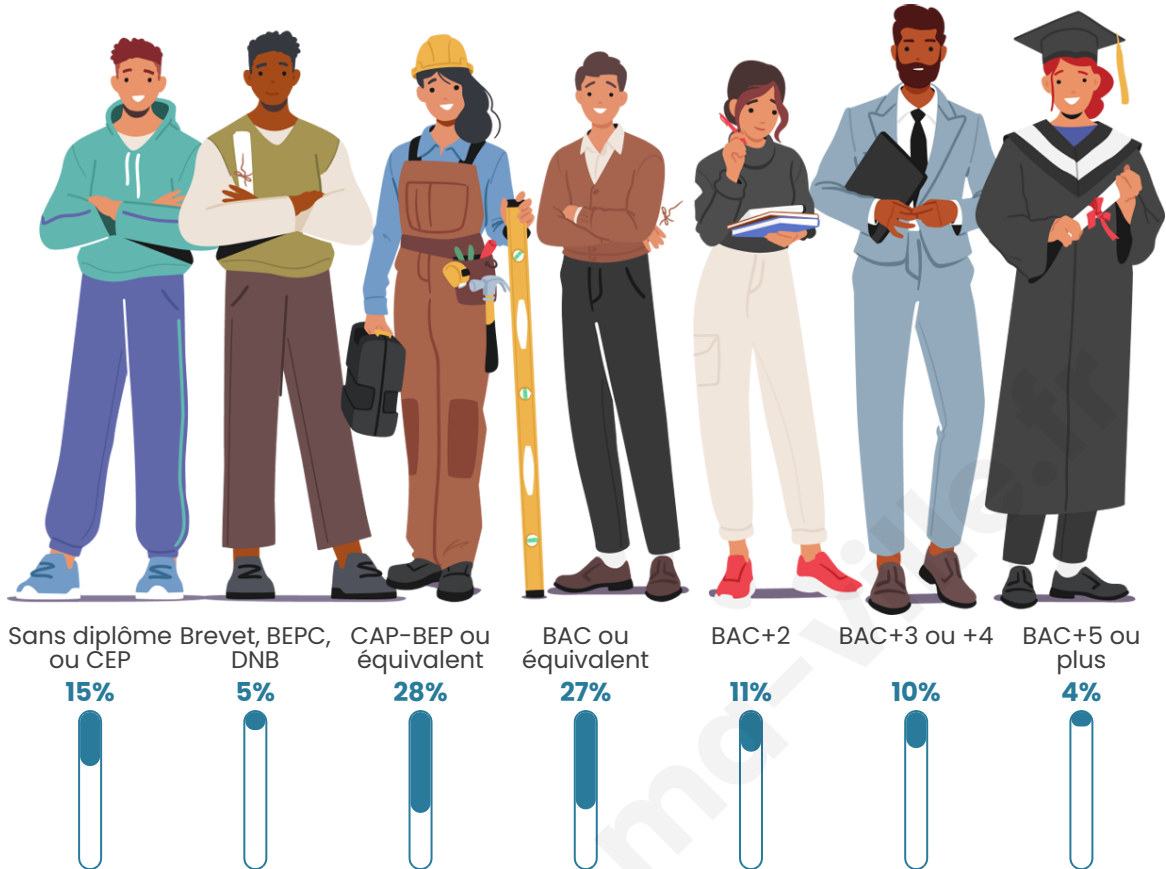

Nombre d'habitants

559

Age moyen

45 ans

Pop active

43.3%

Taux chômage

8.6%

Pop densité

22 h/km²

Revenu moyen

20 950 €/an

Evolution du nombre d'habitants

Sources : Institut national de la statistique et des études économiques (insee) selon Les dernières parutions officielles de 2024 portant sur les années 2020, 2021 et 2022.

Tranche d'âge

Activité professionnelle

Niveau de diplôme

Composition des ménages

Profils électoraux

Premier tour

	Marine LE PEN	27.46 %
	Jean-Luc MÉLENCHON	22.83 %
	Emmanuel MACRON	16.76 %
	Jean LASSALLE	6.94 %
	Anne HIDALGO	6.65 %
	Valérie PÉCRESSE	5.20 %
	Fabien ROUSSEL	4.34 %
	Yannick JADOT	2.89 %
	Philippe POUTOU	2.02 %
	Éric ZEMMOUR	1.73 %
	Nicolas DUPONT-AIGNAN	1.73 %
	Nathalie ARTHAUD	1.45 %