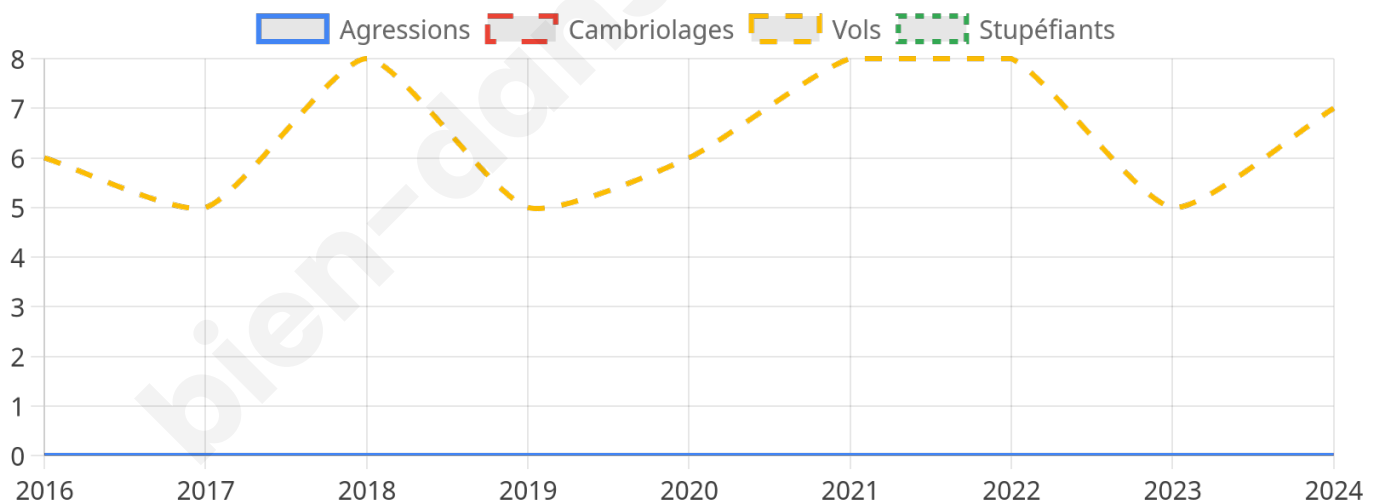

Sécurité

Agressions physiques / sexuelles

0

Cambriolages

0

Vols / dégradations

7

Stupéfiants

0

Evolution du nombre d'infractions