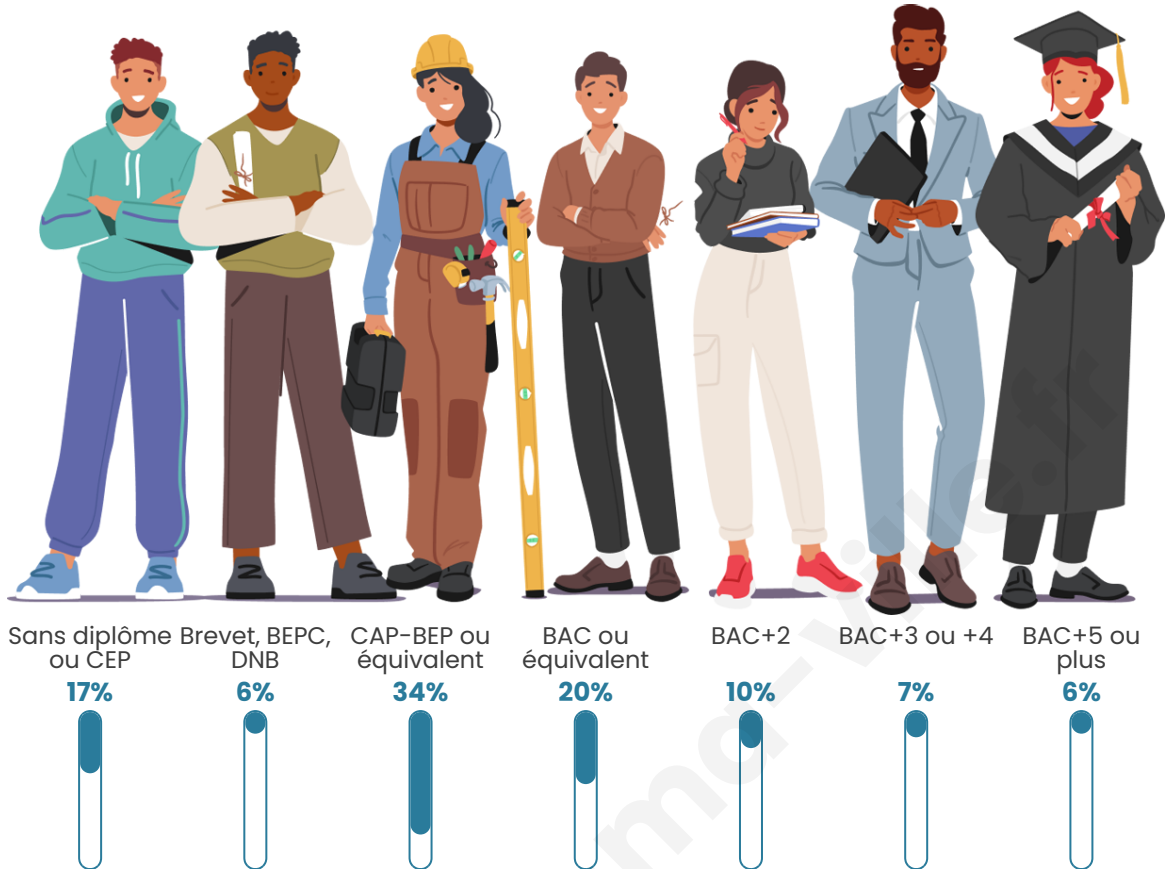

Nombre d'habitants

1 521

Age moyen

51 ans

Pop active

38.1%

Taux chômage

7.4%

Pop densité

72 h/km²

Revenu moyen

23 630 €/an

Evolution du nombre d'habitants

Sources : Institut national de la statistique et des études économiques (insee) selon Les dernières parutions officielles de 2024 portant sur les années 2020, 2021 et 2022.

Tranche d'âge

Activité professionnelle

Niveau de diplôme

Composition des ménages

Profils électoraux

Premier tour

	Emmanuel MACRON	31.20 %
	Marine LE PEN	26.37 %
	Jean-Luc MÉLENCHON	16.06 %
	Éric ZEMMOUR	5.85 %
	Valérie PÉCRESE	4.18 %
	Fabien ROUSSEL	3.99 %
	Yannick JADOT	3.81 %
	Jean LASSALLE	3.53 %
	Nicolas DUPONT- AIGNAN	2.32 %
	Anne HIDALGO	1.58 %
	Nathalie ARTHAUD	0.56 %
	Philippe POUTOU	0.56 %