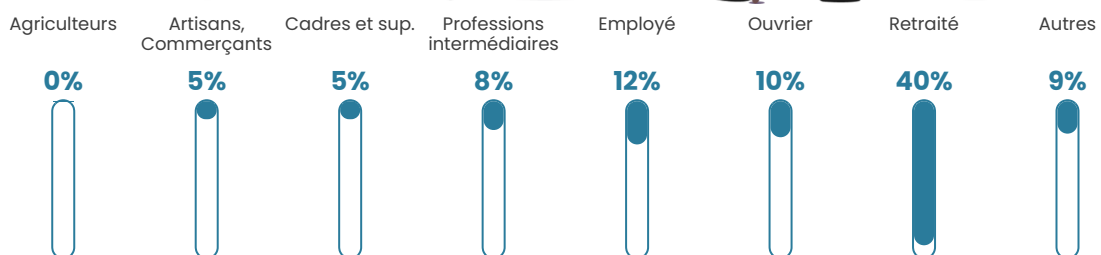

Pop densité

72 h/km²

Revenu moyen

23 630 €/an

Evolution du nombre d'habitants

Sources : Institut national de la statistique et des études économiques (insee) selon Les dernières parutions officielles de 2024 portant sur les années 2020, 2021 et 2022.

Tranche d'âge

Activité professionnelle

Niveau de diplôme

Composition des ménages

Profils électoraux

Premier tour

	Emmanuel MACRON	31.20 %
	Marine LE PEN	26.37 %
	Jean-Luc MÉLENCHON	16.06 %
	Éric ZEMMOUR	5.85 %
	Valérie PÉCRESE	4.18 %
	Fabien ROUSSEL	3.99 %
	Yannick JADOT	3.81 %
	Jean LASSALLE	3.53 %
	Nicolas DUPONT- AIGNAN	2.32 %
	Anne HIDALGO	1.58 %
	Nathalie ARTHAUD	0.56 %
	Philippe POUTOU	0.56 %