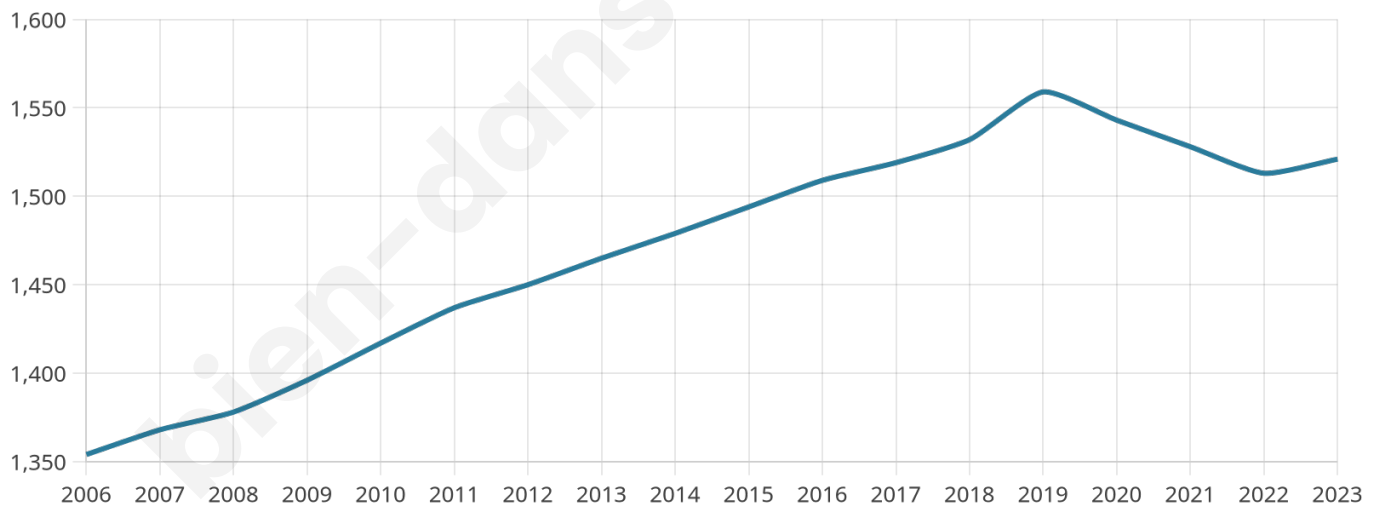

Nombre d'habitants

1 521

Age moyen

51 ans

Pop active

38.1%

Taux chômage

7.4%

Pop densité

72 h/km²

Revenu moyen

23 630 €/an

Evolution du nombre d'habitants

Sources : Institut national de la statistique et des études économiques (insee) selon Les dernières parutions officielles de 2024 portant sur les années 2020, 2021 et 2022.

Tranche d'âge

Activité professionnelle

Niveau de diplôme

Composition des ménages

Profils électoraux

Premier tour

	Emmanuel MACRON	31.20 %
	Marine LE PEN	26.37 %
	Jean-Luc MÉLENCHON	16.06 %
	Éric ZEMMOUR	5.85 %
	Valérie PÉCRESE	4.18 %
	Fabien ROUSSEL	3.99 %
	Yannick JADOT	3.81 %
	Jean LASSALLE	3.53 %
	Nicolas DUPONT- AIGNAN	2.32 %
	Anne HIDALGO	1.58 %
	Nathalie ARTHAUD	0.56 %
	Philippe POUTOU	0.56 %