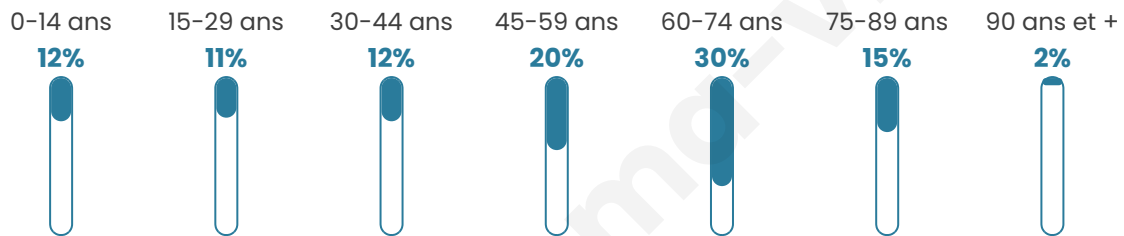

Nombre d'habitants

1 521

Age moyen

51 ans

Pop active

38.1%

Taux chômage

7.4%

Pop densité

72 h/km²

Revenu moyen

23 630 €/an

Evolution du nombre d'habitants

Sources : Institut national de la statistique et des études économiques (insee) selon Les dernières parutions officielles de 2024 portant sur les années 2020, 2021 et 2022.

Tranche d'âge

Activité professionnelle

Niveau de diplôme

Composition des ménages

Profils électoraux

Premier tour

	Emmanuel MACRON	31.20 %
	Marine LE PEN	26.37 %
	Jean-Luc MÉLENCHON	16.06 %
	Éric ZEMMOUR	5.85 %
	Valérie PÉCRESE	4.18 %
	Fabien ROUSSEL	3.99 %
	Yannick JADOT	3.81 %
	Jean LASSALLE	3.53 %
	Nicolas DUPONT- AIGNAN	2.32 %
	Anne HIDALGO	1.58 %
	Nathalie ARTHAUD	0.56 %
	Philippe POUTOU	0.56 %

1 377 inscrits

Participation : 79.23%

Votes blancs : 1.01%

Votes nuls : 0.27%

Second tour

	Emmanuel MACRON	56,67 %
	Marine LE PEN	43,33 %

1 376 inscrits

Participation : 78.92%