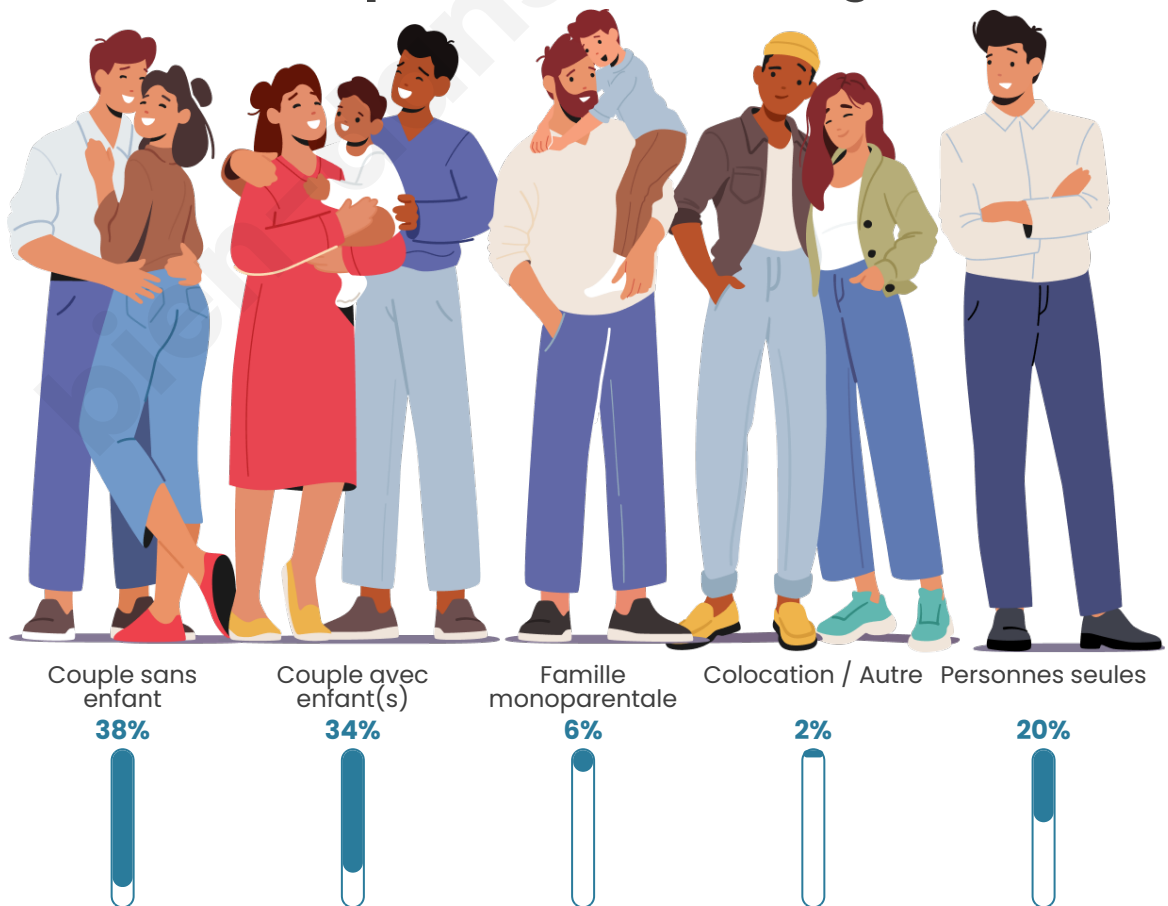

Tranche d'âge

Activité professionnelle

Niveau de diplôme

Composition des ménages

Profils électoraux

Premier tour

	Emmanuel MACRON	33.96 %
	Marine LE PEN	20.45 %
	Jean-Luc MÉLENCHON	19.70 %
	Yannick JADOT	6.50 %
	Éric ZEMMOUR	4.68 %
	Valérie PÉCRESSÉ	3.78 %
	Fabien ROUSSEL	2.83 %
	Jean LASSALLE	2.21 %
	Nicolas DUPONT- AIGNAN	2.16 %
	Anne HIDALGO	2.03 %
	Philippe POUTOU	1.10 %
	Nathalie ARTHAUD	0.62 %