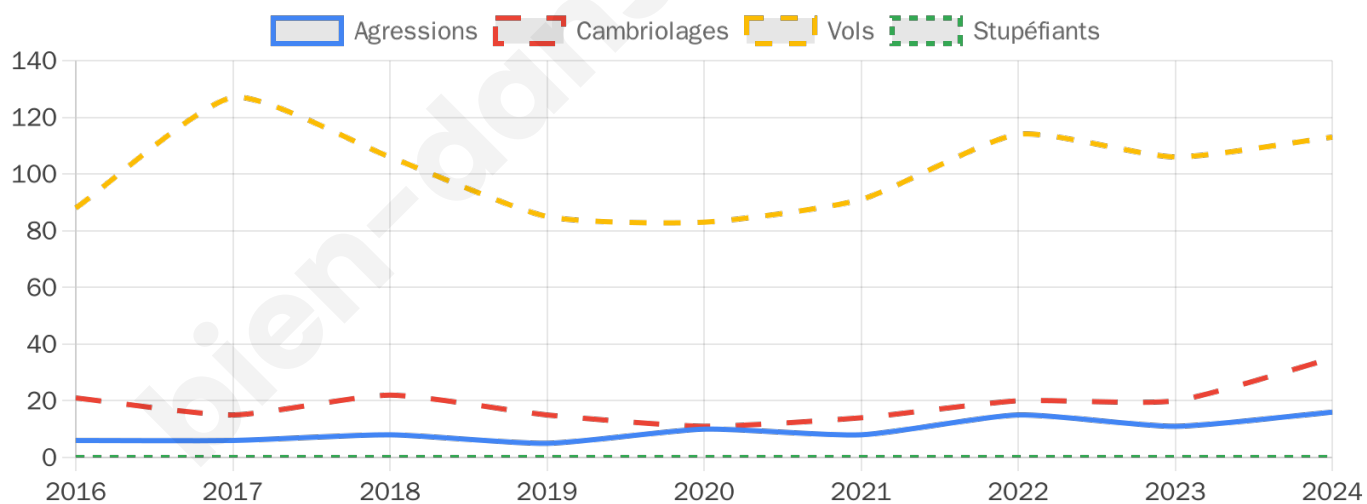

5 029 inscrits

Participation : 79.38%

Votes blancs : 1.88%

Votes nuls : 0.60%

Second tour

	Emmanuel MACRON	65,81 %
	Marine LE PEN	34,19 %

5 031 inscrits

Participation : 79.69%

Votes blancs : 7.28%

Votes nuls : 2.39%

Sécurité

Agressions physiques / sexuelles

16

Cambriolages

35

Vols / dégradations

113

Stupéfiants

0

Evolution du nombre d'infractions

Pour comparer

(en proportion du nombre d'habitants)

Sources : Bases statistiques communale, départementale et régionale de la délinquance enregistrée par la police et la gendarmerie nationales selon les dernières parutions officielles de 2025 portant sur l'année 2024 ([data.gouv](https://data.gouv.fr)).