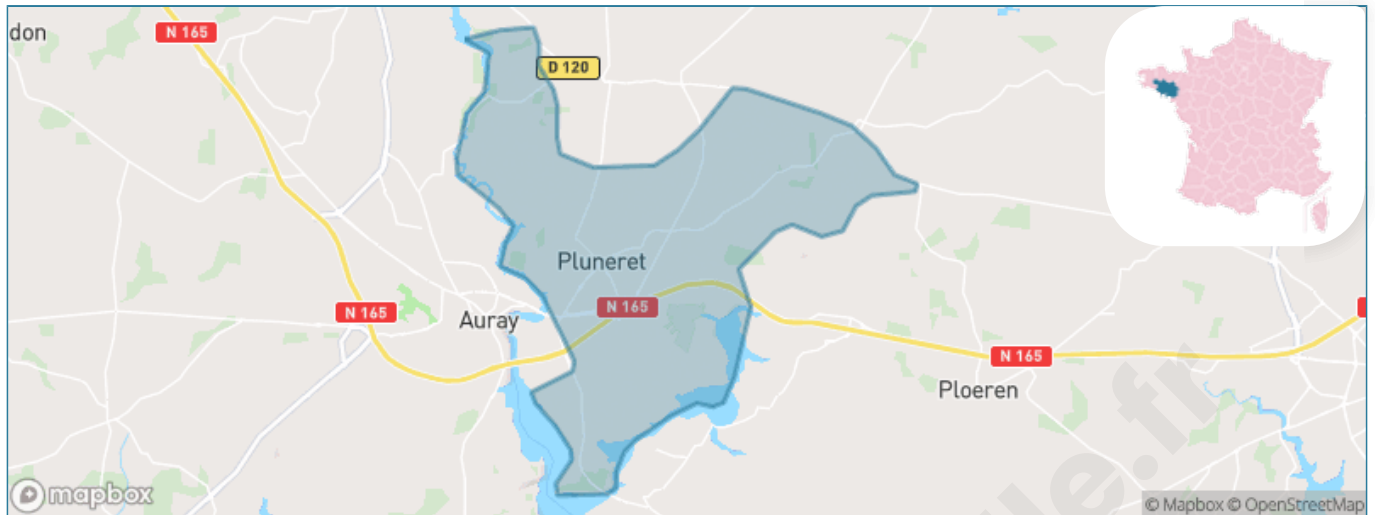

Situation géographique

i Informations clés

- **Région :** Bretagne
- **Département :** Morbihan
- **Code postal :** 56400
- **Superficie :** 26 km²

Statistiques sur la population

Nombre d'habitants

6 262

Age moyen