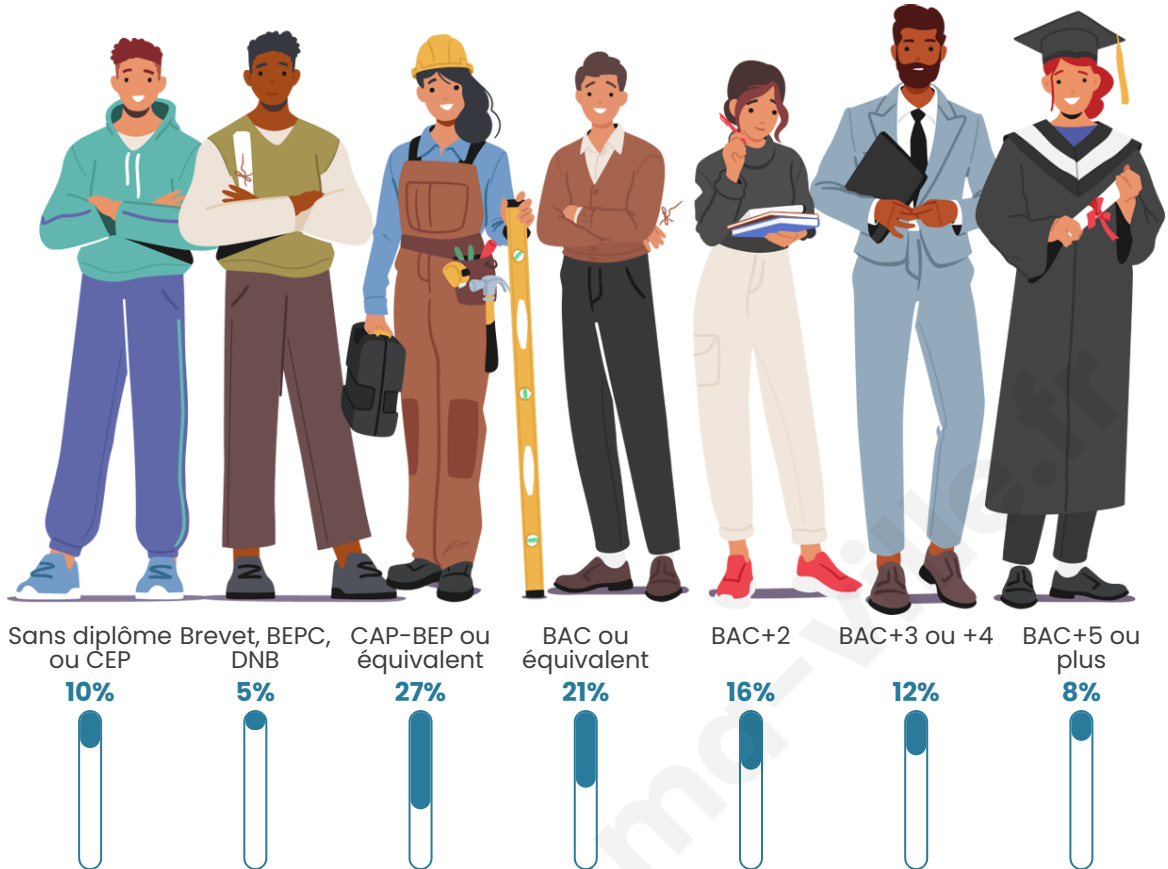

Tranche d'âge

Activité professionnelle

Niveau de diplôme

Composition des ménages

Profils électoraux

Premier tour

	Emmanuel MACRON	33.96 %
	Marine LE PEN	20.45 %
	Jean-Luc MÉLENCHON	19.70 %
	Yannick JADOT	6.50 %
	Éric ZEMMOUR	4.68 %
	Valérie PÉCRESSÉ	3.78 %
	Fabien ROUSSEL	2.83 %
	Jean LASSALLE	2.21 %
	Nicolas DUPONT- AIGNAN	2.16 %
	Anne HIDALGO	2.03 %
	Philippe POUTOU	1.10 %
	Nathalie ARTHAUD	0.62 %