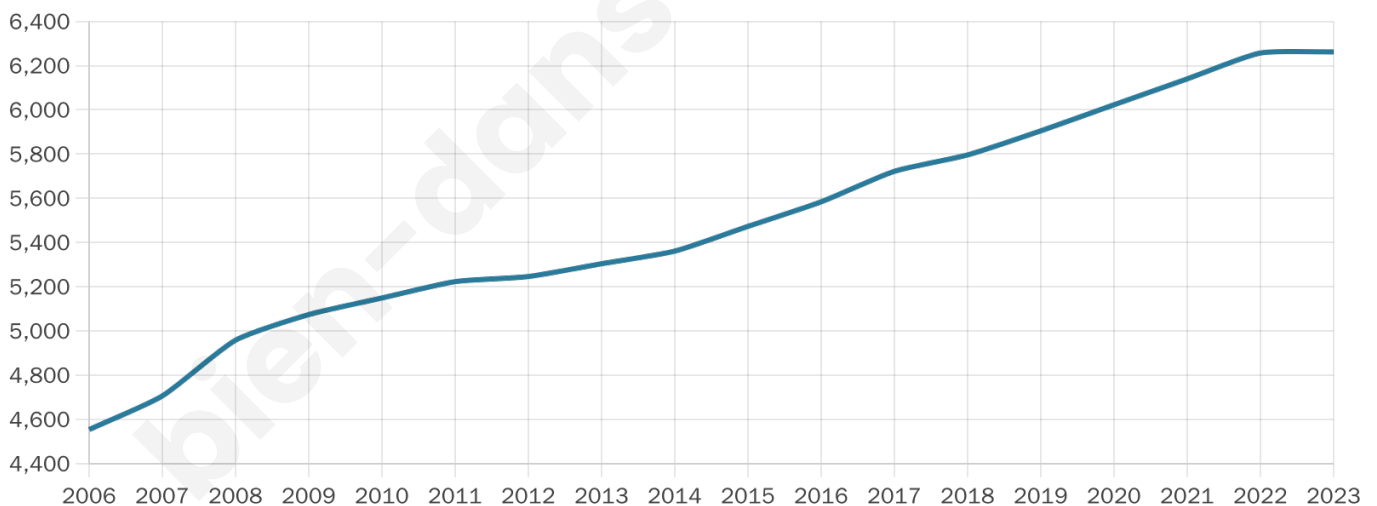

Situation géographique

i Informations clés

- **Région :** Bretagne
- **Département :** Morbihan
- **Code postal :** 56400
- **Superficie :** 26 km²

Statistiques sur la population

Nombre d'habitants

6 262

Age moyen

42 ans

Pop active

46.7%

Taux chômage

5.7%

Pop densité

241 h/km²

Revenu moyen

23 930 €/an

Evolution du nombre d'habitants

Sources : Institut national de la statistique et des études économiques (insee) selon Les dernières parutions officielles de 2024 portant sur les années 2020, 2021 et 2022.