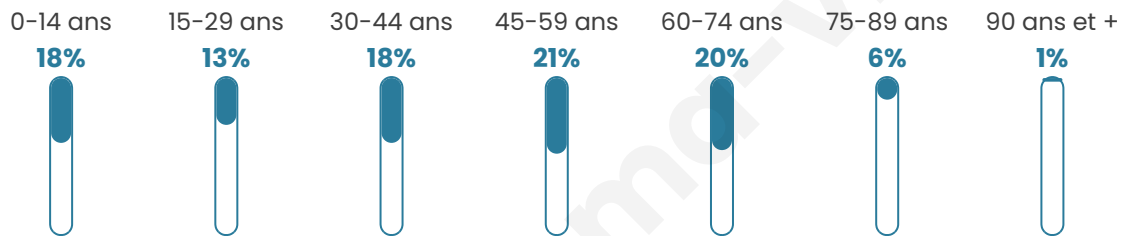

Situation géographique

i Informations clés

- **Région :** Bretagne
- **Département :** Morbihan
- **Code postal :** 56400
- **Superficie :** 26 km²

Statistiques sur la population

Nombre d'habitants

6 262

Age moyen

42 ans

Pop active

46.7%

Taux chômage

5.7%

Pop densité

241 h/km²

Revenu moyen

23 930 €/an

Evolution du nombre d'habitants

Sources : Institut national de la statistique et des études économiques (insee) selon Les dernières parutions officielles de 2024 portant sur les années 2020, 2021 et 2022.

Tranche d'âge

Activité professionnelle

Niveau de diplôme

Composition des ménages

Profils électoraux

Premier tour

	Emmanuel MACRON	33.96 %
	Marine LE PEN	20.45 %
	Jean-Luc MÉLENCHON	19.70 %
	Yannick JADOT	6.50 %
	Éric ZEMMOUR	4.68 %
	Valérie PÉCRESSÉ	3.78 %
	Fabien ROUSSEL	2.83 %
	Jean LASSALLE	2.21 %
	Nicolas DUPONT- AIGNAN	2.16 %
	Anne HIDALGO	2.03 %
	Philippe POUTOU	1.10 %
	Nathalie ARTHAUD	0.62 %