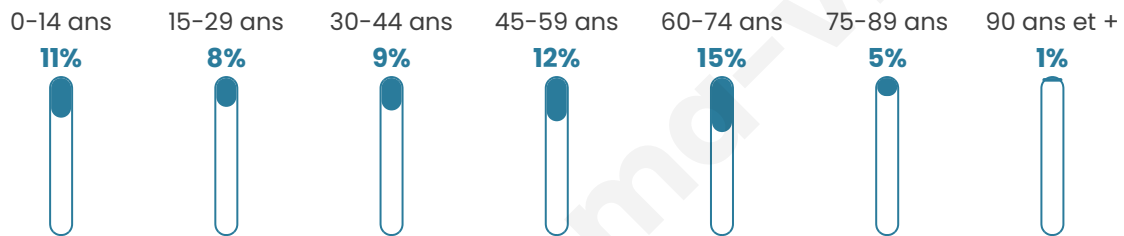

Nombre d'habitants

1 678

Age moyen

45 ans

Pop active

25.4%

Taux chômage

9%

Pop densité

44 h/km²

Revenu moyen

21 130 €/an

Evolution du nombre d'habitants

Sources : Institut national de la statistique et des études économiques (insee) selon Les dernières parutions officielles de 2024 portant sur les années 2020, 2021 et 2022.

Tranche d'âge

Activité professionnelle

Niveau de diplôme

Composition des ménages

Profils électoraux

Premier tour

	Emmanuel MACRON	38.85 %
	Marine LE PEN	24.59 %
	Jean-Luc MÉLENCHON	11.31 %
	Valérie PÉCRESSÉ	5.41 %
	Jean LASSALLE	4.43 %
	Éric ZEMMOUR	3.93 %
	Yannick JADOT	3.93 %
	Fabien ROUSSEL	2.30 %
	Nicolas DUPONT- AIGNAN	2.13 %
	Anne HIDALGO	1.64 %
	Nathalie ARTHAUD	0.82 %
	Philippe POUTOU	0.66 %

736 inscrits

Participation : 84.78%

Votes blancs : 1.76%

Votes nuls : 0.48%

Second tour

	Emmanuel MACRON	58,59 %
	Marine LE PEN	41,41 %

735 inscrits

Participation : 83.4%