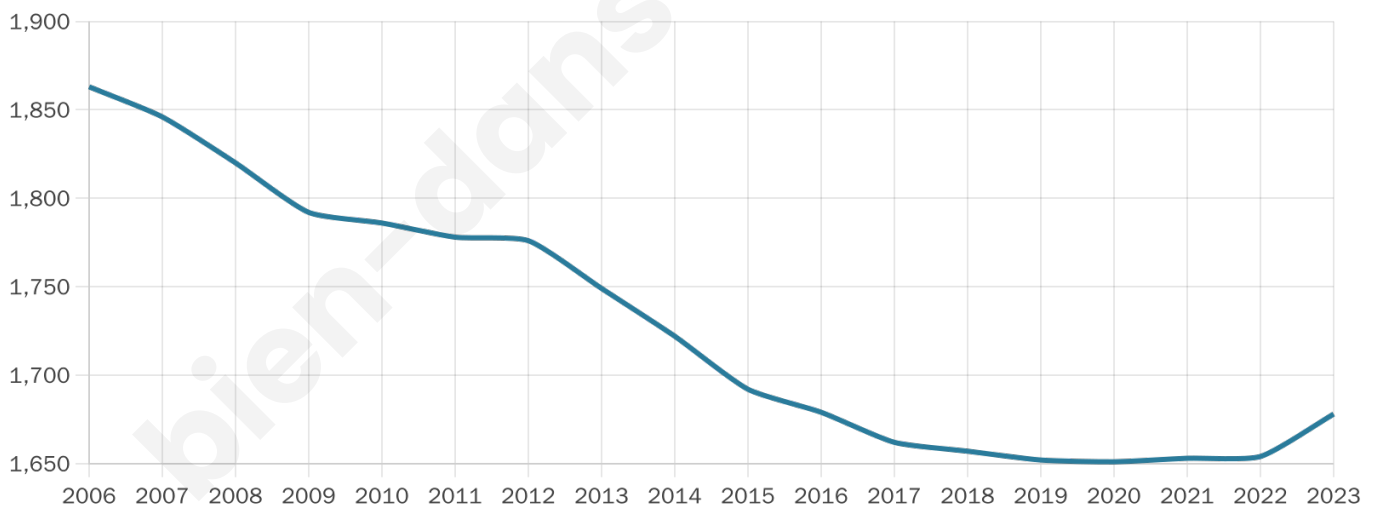

Nombre d'habitants

1 678

Age moyen

45 ans

Pop active

25.4%

Taux chômage

9%

Pop densité

44 h/km²

Revenu moyen

21 130 €/an

Evolution du nombre d'habitants

Sources : Institut national de la statistique et des études économiques (insee) selon Les dernières parutions officielles de 2024 portant sur les années 2020, 2021 et 2022.

Tranche d'âge

Activité professionnelle

Niveau de diplôme

Composition des ménages

Profils électoraux

Premier tour

	Emmanuel MACRON	38.85 %
	Marine LE PEN	24.59 %
	Jean-Luc MÉLENCHON	11.31 %
	Valérie PÉCRESSÉ	5.41 %
	Jean LASSALLE	4.43 %
	Éric ZEMMOUR	3.93 %
	Yannick JADOT	3.93 %
	Fabien ROUSSEL	2.30 %
	Nicolas DUPONT- AIGNAN	2.13 %
	Anne HIDALGO	1.64 %
	Nathalie ARTHAUD	0.82 %
	Philippe POUTOU	0.66 %