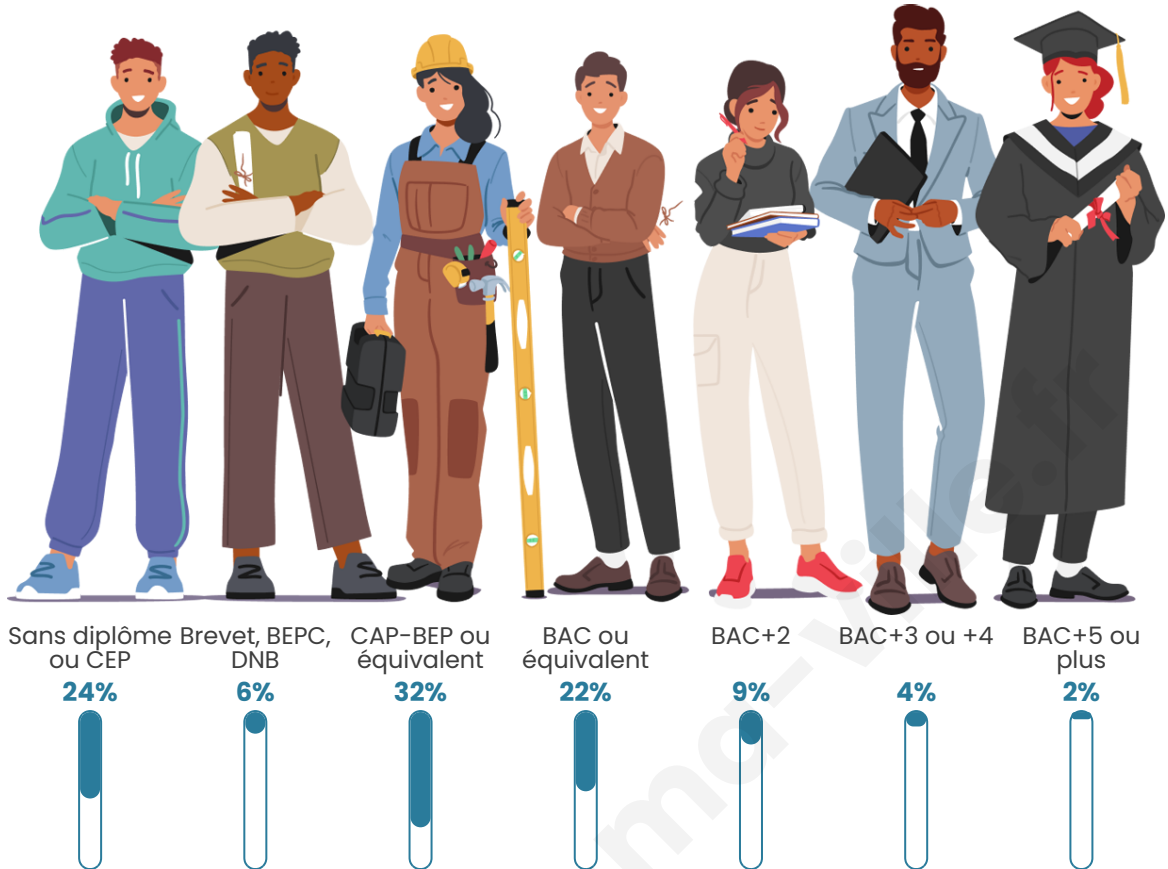

Nombre d'habitants

1 678

Age moyen

45 ans

Pop active

25.4%

Taux chômage

9%

Tranche d'âge

Activité professionnelle

Niveau de diplôme

Composition des ménages

Profils électoraux

Premier tour

	Emmanuel MACRON	38.85 %
	Marine LE PEN	24.59 %
	Jean-Luc MÉLENCHON	11.31 %
	Valérie PÉCRESSÉ	5.41 %
	Jean LASSALLE	4.43 %
	Éric ZEMMOUR	3.93 %
	Yannick JADOT	3.93 %
	Fabien ROUSSEL	2.30 %
	Nicolas DUPONT- AIGNAN	2.13 %
	Anne HIDALGO	1.64 %
	Nathalie ARTHAUD	0.82 %
	Philippe POUTOU	0.66 %