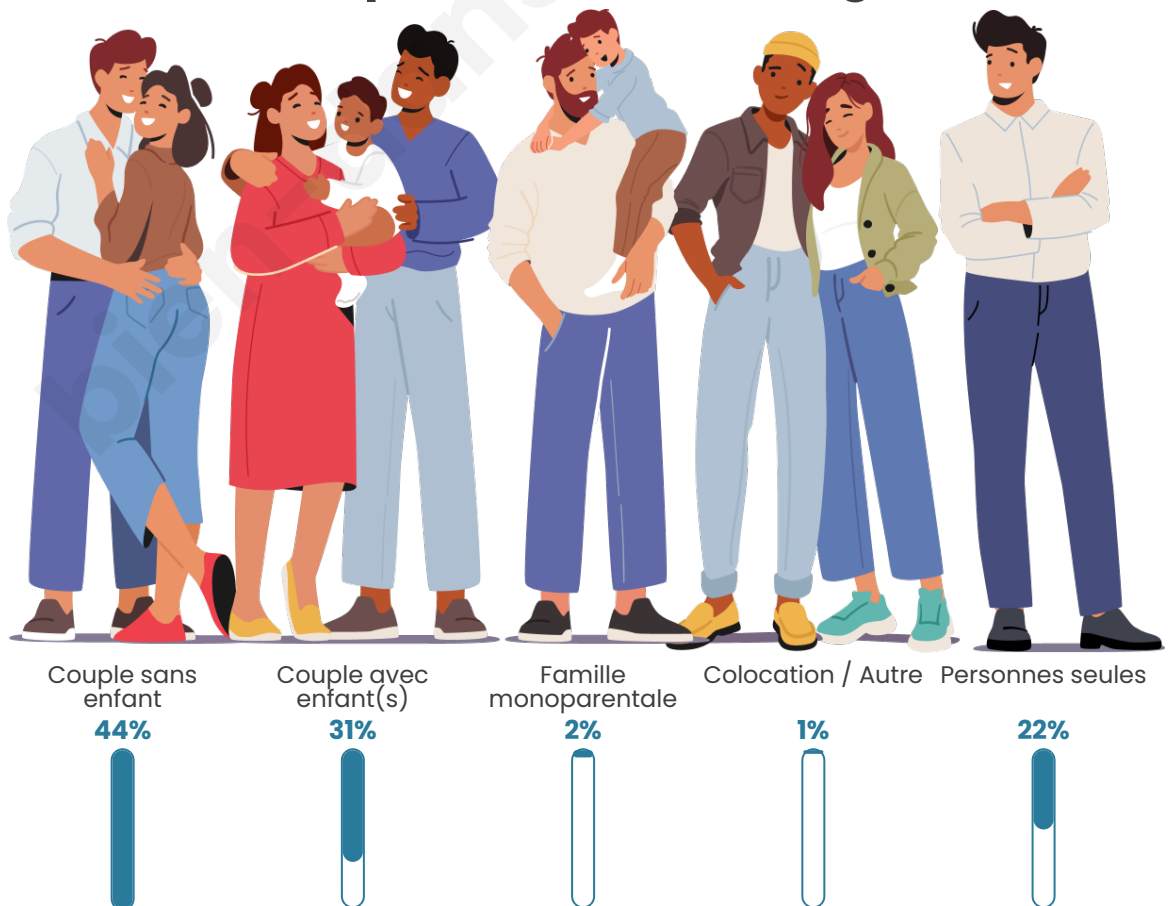

Nombre d'habitants

1 678

Age moyen

45 ans

Pop active

25.4%

Taux chômage

9%

Tranche d'âge

Activité professionnelle

Niveau de diplôme

Composition des ménages

Profils électoraux

Premier tour

	Emmanuel MACRON	38.85 %
	Marine LE PEN	24.59 %
	Jean-Luc MÉLENCHON	11.31 %
	Valérie PÉCRESSÉ	5.41 %
	Jean LASSALLE	4.43 %
	Éric ZEMMOUR	3.93 %
	Yannick JADOT	3.93 %
	Fabien ROUSSEL	2.30 %
	Nicolas DUPONT- AIGNAN	2.13 %
	Anne HIDALGO	1.64 %
	Nathalie ARTHAUD	0.82 %
	Philippe POUTOU	0.66 %