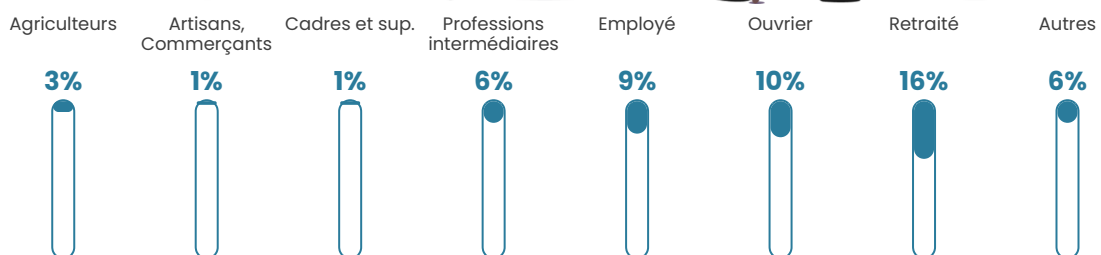

Pop densité

44 h/km²

Revenu moyen

21 130 €/an

Evolution du nombre d'habitants

Sources : Institut national de la statistique et des études économiques (insee) selon Les dernières parutions officielles de 2024 portant sur les années 2020, 2021 et 2022.

Tranche d'âge

Activité professionnelle

Niveau de diplôme

Composition des ménages

Profils électoraux

Premier tour

	Emmanuel MACRON	38.85 %
	Marine LE PEN	24.59 %
	Jean-Luc MÉLENCHON	11.31 %
	Valérie PÉCRESSÉ	5.41 %
	Jean LASSALLE	4.43 %
	Éric ZEMMOUR	3.93 %
	Yannick JADOT	3.93 %
	Fabien ROUSSEL	2.30 %
	Nicolas DUPONT- AIGNAN	2.13 %
	Anne HIDALGO	1.64 %
	Nathalie ARTHAUD	0.82 %
	Philippe POUTOU	0.66 %