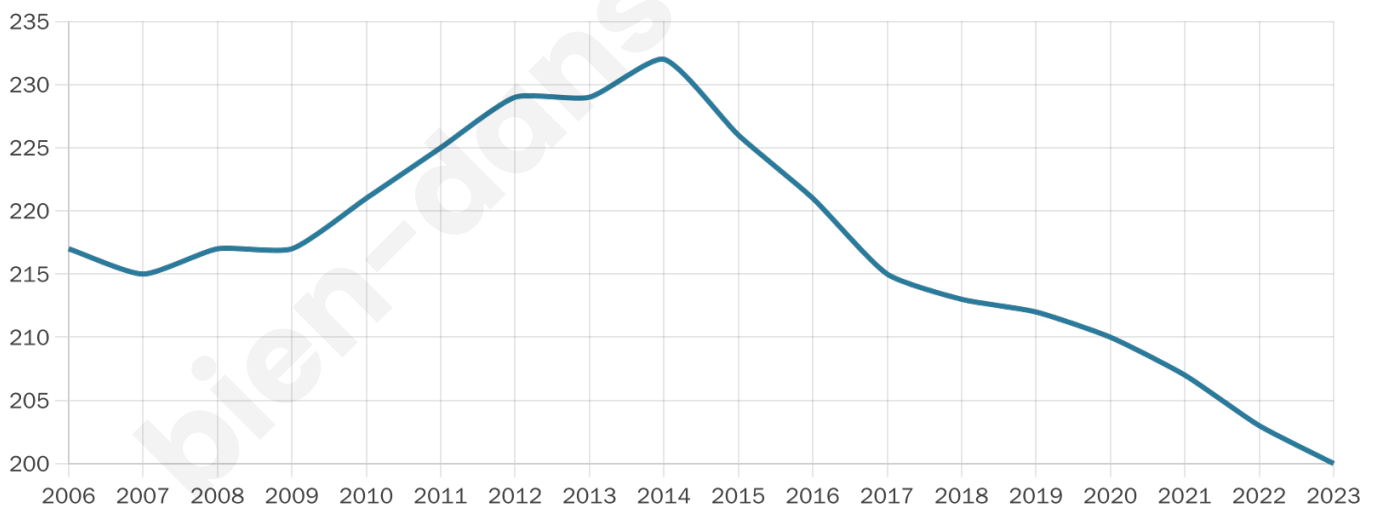

# Statistiques sur la population

Nombre d'habitants

**200**

Age moyen

**46 ans**

Pop active

**44.5%**

Taux chômage

**3.4%**

Pop densité

**200 h/km<sup>2</sup>**

Revenu moyen

**32 250 €/an**

## Evolution du nombre d'habitants

Sources : Institut national de la statistique et des études économiques (insee) selon Les dernières parutions officielles de 2024 portant sur les années 2020, 2021 et 2022.