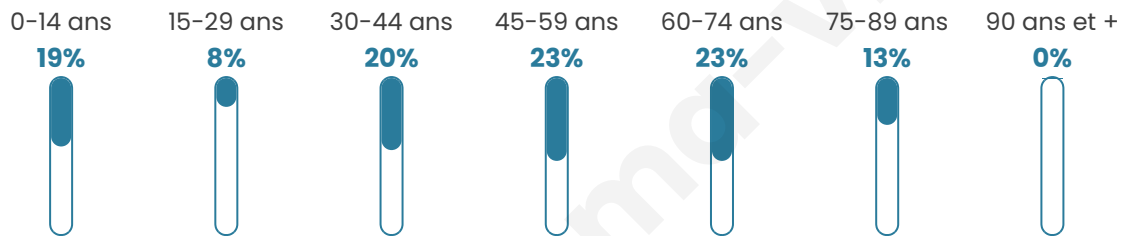

# Statistiques sur la population

Nombre d'habitants

**200**

Age moyen

**46 ans**

Pop active

**44.5%**

Taux chômage

**3.4%**

Pop densité

**200 h/km<sup>2</sup>**

Revenu moyen

**32 250 €/an**

## Evolution du nombre d'habitants

Sources : Institut national de la statistique et des études économiques (insee) selon Les dernières parutions officielles de 2024 portant sur les années 2020, 2021 et 2022.

## Tranche d'âge