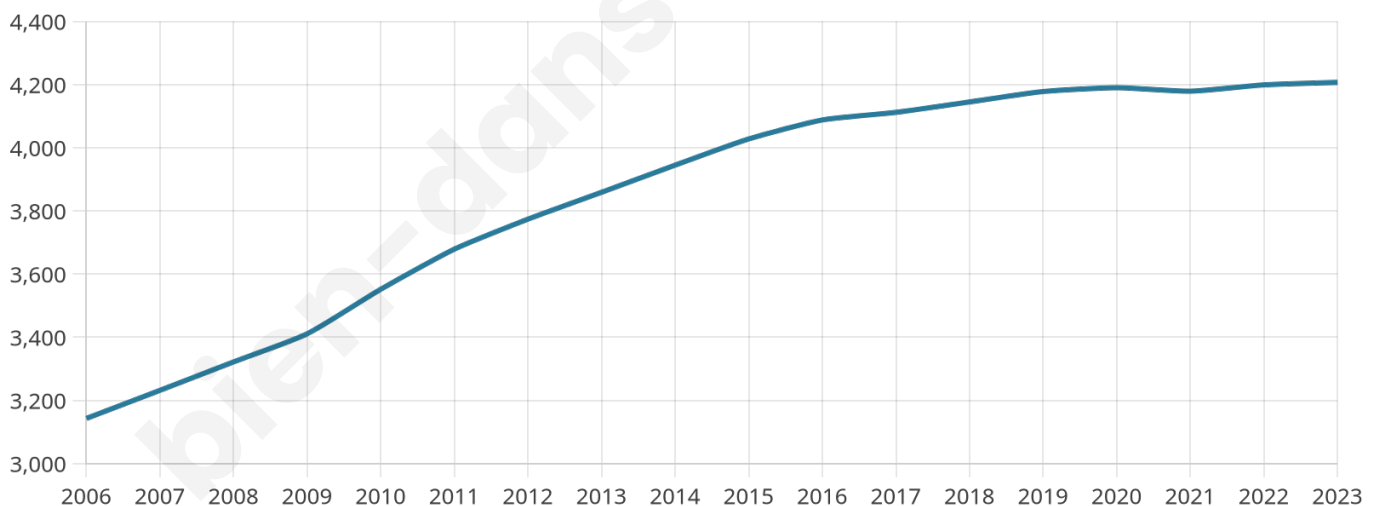

Situation géographique

i Informations clés

- **Région :** Bretagne
- **Département :** Morbihan
- **Code postal :** 56400
- **Superficie :** 41 km²

Statistiques sur la population

Nombre d'habitants

4 207

Age moyen

39 ans

Pop active

47.9%

Taux chômage

6.7%

Pop densité

103 h/km²

Revenu moyen

23 830 €/an

Evolution du nombre d'habitants

Sources : Institut national de la statistique et des études économiques (insee) selon Les dernières parutions officielles de 2024 portant sur les années 2020, 2021 et 2022.