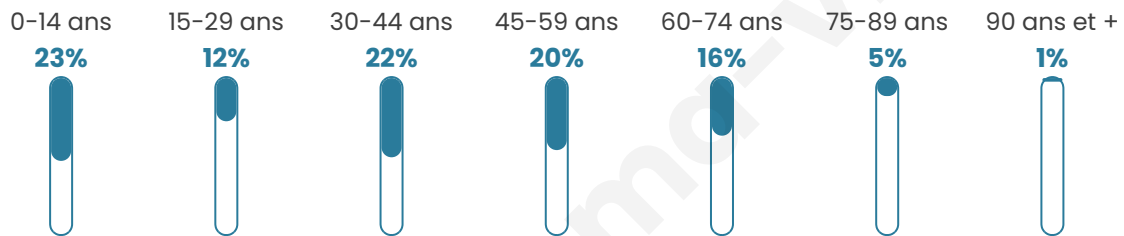

Situation géographique

i Informations clés

- **Région :** Bretagne
- **Département :** Morbihan
- **Code postal :** 56400
- **Superficie :** 41 km²

Statistiques sur la population

Nombre d'habitants

4 207

Age moyen

39 ans

Pop active

47.9%

Taux chômage

6.7%

Pop densité

103 h/km²

Revenu moyen

23 830 €/an

Evolution du nombre d'habitants

Sources : Institut national de la statistique et des études économiques (insee) selon Les dernières parutions officielles de 2024 portant sur les années 2020, 2021 et 2022.

Tranche d'âge

Activité professionnelle

Niveau de diplôme

Composition des ménages

Profils électoraux

Premier tour

	Emmanuel MACRON	31.65 %
	Marine LE PEN	24.20 %
	Jean-Luc MÉLENCHON	15.14 %
	Yannick JADOT	6.93 %
	Éric ZEMMOUR	5.45 %
	Valérie PÉCRESE	4.25 %
	Jean LASSALLE	3.53 %
	Nicolas DUPONT- AIGNAN	2.92 %
	Fabien ROUSSEL	2.36 %
	Anne HIDALGO	2.00 %
	Philippe POUTOU	1.04 %
	Nathalie ARTHAUD	0.52 %