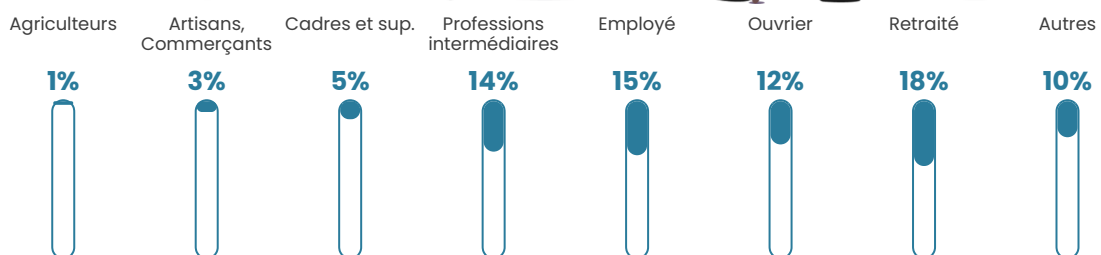

39 ans

Pop active

47.9%

Taux chômage

6.7%

Pop densité

103 h/km²

Revenu moyen

23 830 €/an

Evolution du nombre d'habitants

Sources : Institut national de la statistique et des études économiques (insee) selon Les dernières parutions officielles de 2024 portant sur les années 2020, 2021 et 2022.

Tranche d'âge

Activité professionnelle

Niveau de diplôme

Composition des ménages

Profils électoraux

Premier tour

	Emmanuel MACRON	31.65 %
	Marine LE PEN	24.20 %
	Jean-Luc MÉLENCHON	15.14 %
	Yannick JADOT	6.93 %
	Éric ZEMMOUR	5.45 %
	Valérie PÉCRESE	4.25 %
	Jean LASSALLE	3.53 %
	Nicolas DUPONT- AIGNAN	2.92 %
	Fabien ROUSSEL	2.36 %
	Anne HIDALGO	2.00 %
	Philippe POUTOU	1.04 %
	Nathalie ARTHAUD	0.52 %