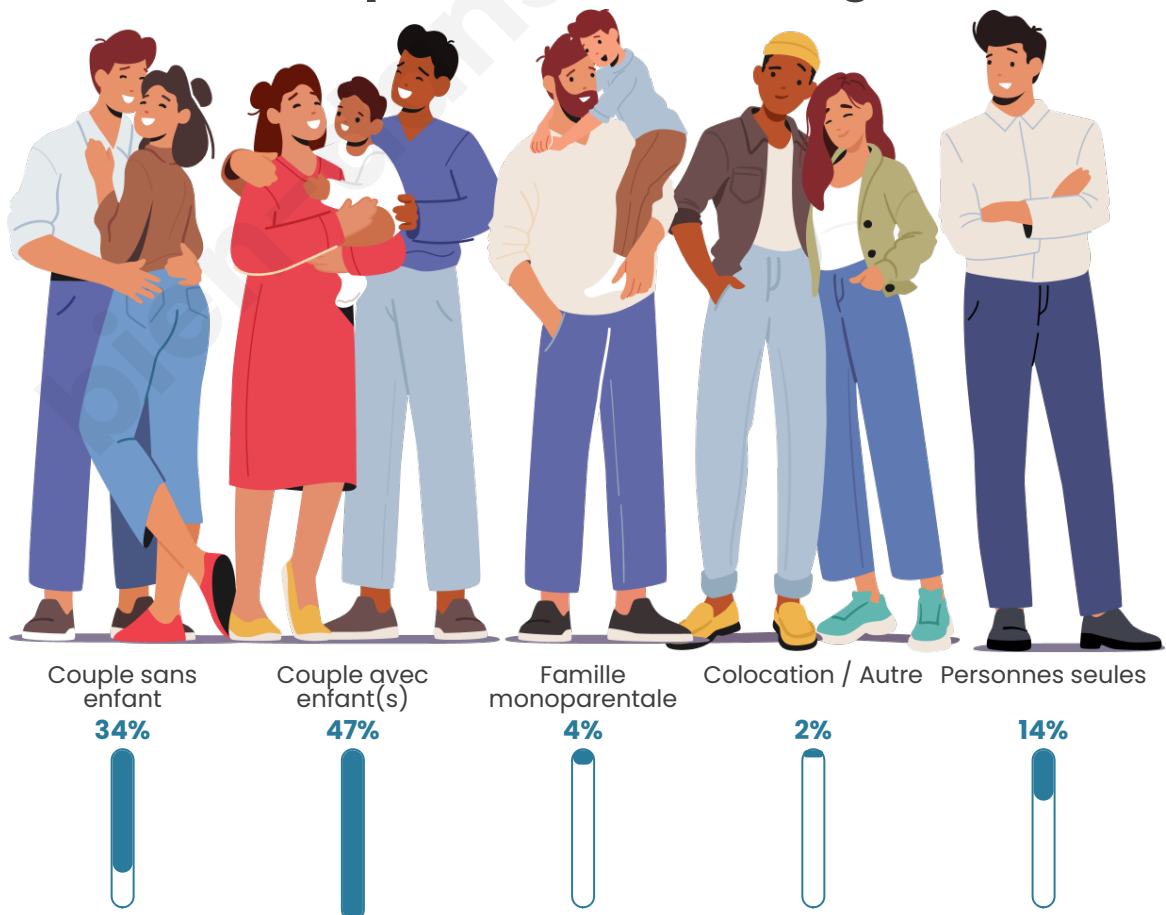

Tranche d'âge

Activité professionnelle

Niveau de diplôme

Composition des ménages

Profils électoraux

Premier tour

	Emmanuel MACRON	31.65 %
	Marine LE PEN	24.20 %
	Jean-Luc MÉLENCHON	15.14 %
	Yannick JADOT	6.93 %
	Éric ZEMMOUR	5.45 %
	Valérie PÉCRESE	4.25 %
	Jean LASSALLE	3.53 %
	Nicolas DUPONT- AIGNAN	2.92 %
	Fabien ROUSSEL	2.36 %
	Anne HIDALGO	2.00 %
	Philippe POUTOU	1.04 %
	Nathalie ARTHAUD	0.52 %