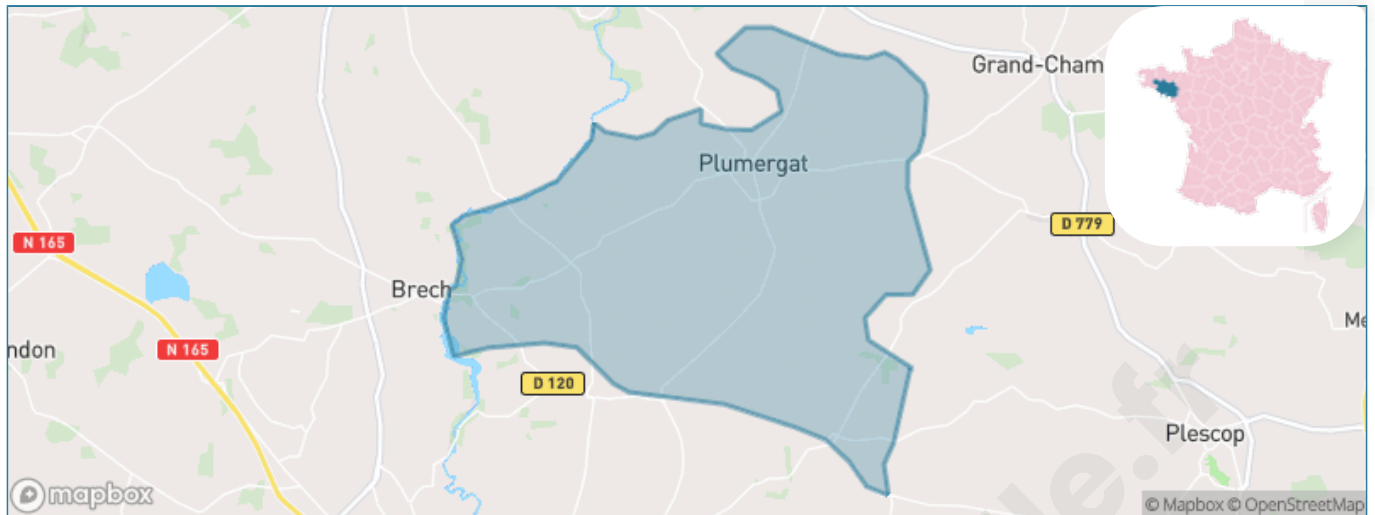

Version web

Ville de Plumergat

Présenté par

BIEN dans
ma **VILLE** 

Sommaire

Situation géographique	3
Statistiques sur la population	4
Evolution du nombre d'habitants	4
Tranche d'âge	5
0-14 ans	5
15-29 ans	5
30-44 ans	5
45-59 ans	5
60-74 ans	5
75-89 ans	5
90 ans et +	5
Activité professionnelle	5
Agriculteurs	5
Artisans, Commerçants	5
Cadres et sup.	5
Professions intermédiaires	5
Employé	5
Ouvrier	5
Retraité	5
Autres	5
Niveau de diplôme	6
Sans diplôme ou CEP	6
Brevet, BEPC, DNB	6
CAP-BEP ou équivalent	6
BAC ou équivalent	6
BAC+2	6
BAC+3 ou +4	6
BAC+5 ou plus	6
Composition des ménages	6
Couple sans enfant	6
Couple avec enfant(s)	6
Famille monoparentale	6
Colocation / Autre	6
Personnes seules	6
Profil électoraux	7
Premier tour	7
Sécurité	8
Evolution du nombre d'infractions	8
Pour comparer	9
Services à la population	10
Commerce	10
Éducation	10
Villes autour de Plumergat	11
Avis sur la ville de Plumergat	12
Moyenne par critère	12
Villes autour de Plumergat	12
Répartition des avis par note	12
Répartition des avis par note	12

Situation géographique

i Informations clés

- **Région :** Bretagne
- **Département :** Morbihan
- **Code postal :** 56400
- **Superficie :** 41 km²

Statistiques sur la population

Nombre d'habitants

4 207

Age moyen