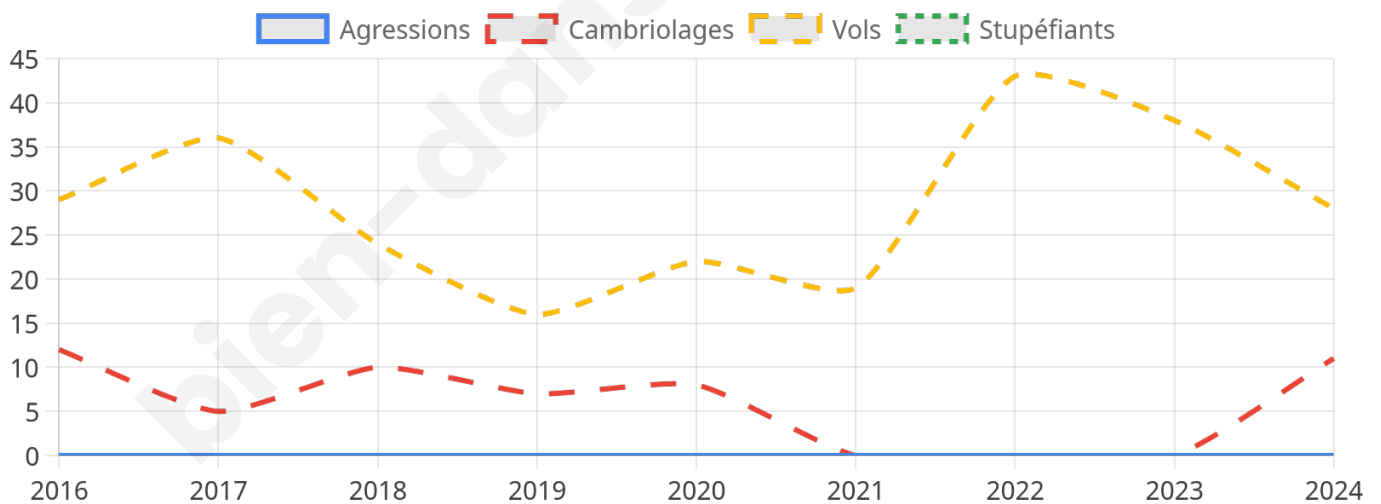

Sécurité

Agressions physiques / sexuelles

0

Cambriolages

11

Vols / dégradations

28

Stupéfiants

0

Evolution du nombre d'infractions