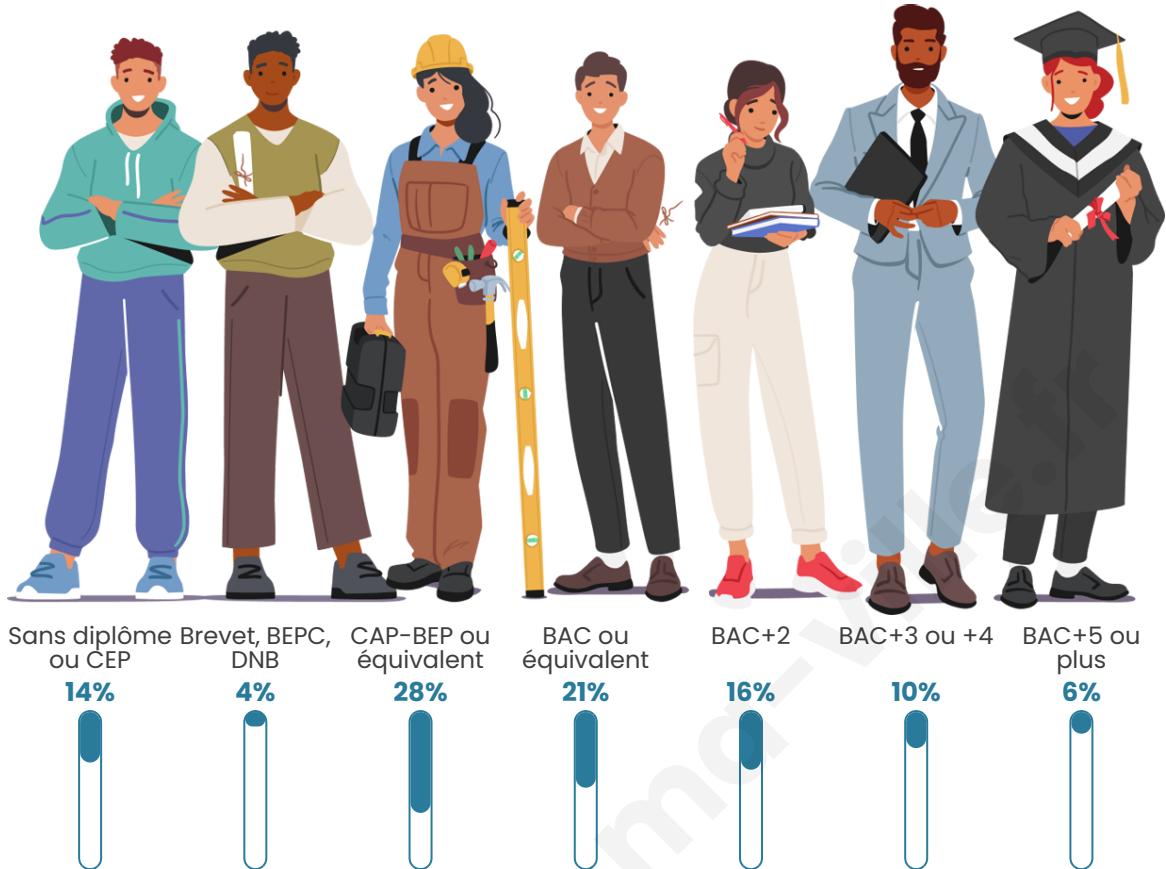

Tranche d'âge

Activité professionnelle

Niveau de diplôme

Composition des ménages

Profils électoraux

Premier tour

	Emmanuel MACRON	31.65 %
	Marine LE PEN	24.20 %
	Jean-Luc MÉLENCHON	15.14 %
	Yannick JADOT	6.93 %
	Éric ZEMMOUR	5.45 %
	Valérie PÉCRESE	4.25 %
	Jean LASSALLE	3.53 %
	Nicolas DUPONT- AIGNAN	2.92 %
	Fabien ROUSSEL	2.36 %
	Anne HIDALGO	2.00 %
	Philippe POUTOU	1.04 %
	Nathalie ARTHAUD	0.52 %