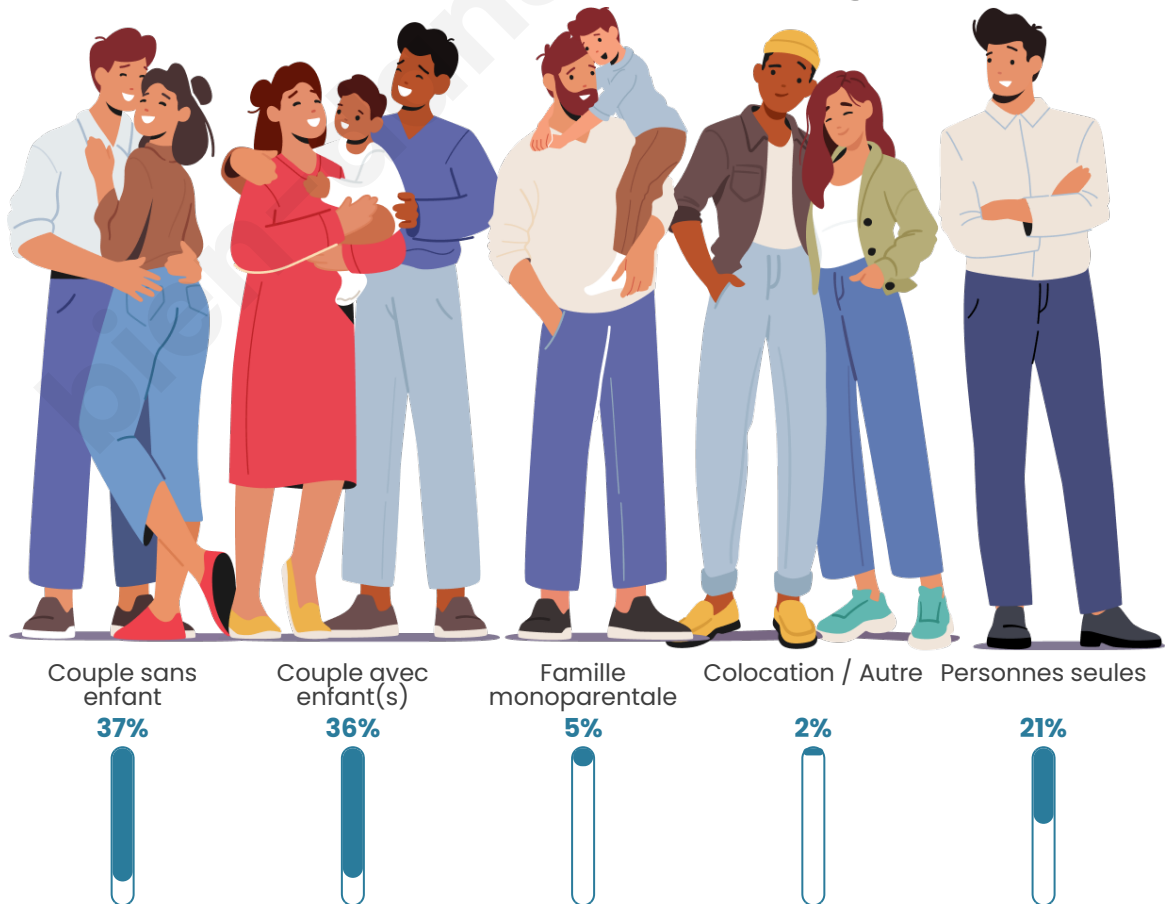

Tranche d'âge

Activité professionnelle

Niveau de diplôme

Composition des ménages

Profils électoraux

Premier tour

	Marine LE PEN	30.68 %
	Emmanuel MACRON	25.84 %
	Jean-Luc MÉLENCHON	14.71 %
	Valérie PÉCRESE	6.25 %
	Jean LASSALLE	4.99 %
	Éric ZEMMOUR	4.33 %
	Yannick JADOT	3.96 %
	Fabien ROUSSEL	3.70 %
	Nicolas DUPONT-AIGNAN	1.89 %
	Anne HIDALGO	1.59 %
	Philippe POUTOU	1.22 %
	Nathalie ARTHAUD	0.85 %