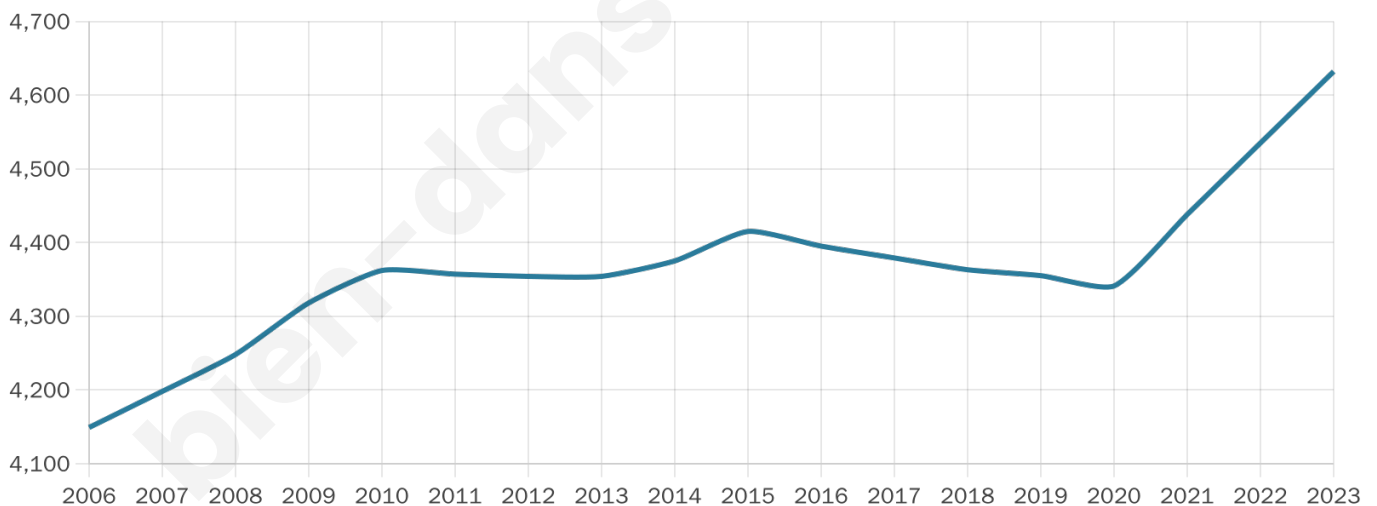

Situation géographique

i Informations clés

- **Région :** Bretagne
- **Département :** Morbihan
- **Code postal :** 56930
- **Superficie :** 86 km²

Statistiques sur la population

Nombre d'habitants

4 632

Age moyen

44 ans

Pop active

43.8%

Taux chômage

5.3%

Pop densité

54 h/km²

Revenu moyen

22 010 €/an

Evolution du nombre d'habitants

Sources : Institut national de la statistique et des études économiques (insee) selon Les dernières parutions officielles de 2024 portant sur les années 2020, 2021 et 2022.