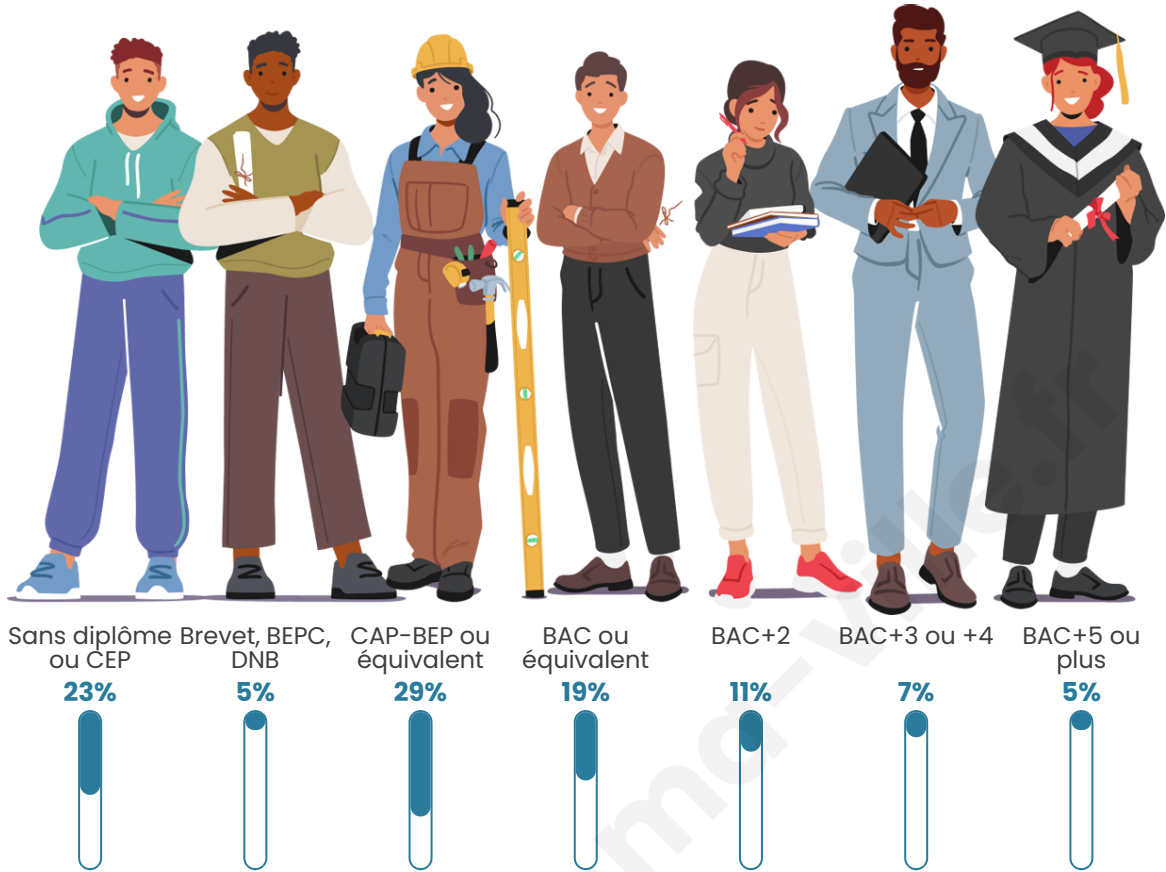

Tranche d'âge

Activité professionnelle

Niveau de diplôme

Composition des ménages

Profils électoraux

Premier tour

	Marine LE PEN	30.68 %
	Emmanuel MACRON	25.84 %
	Jean-Luc MÉLENCHON	14.71 %
	Valérie PÉCRESE	6.25 %
	Jean LASSALLE	4.99 %
	Éric ZEMMOUR	4.33 %
	Yannick JADOT	3.96 %
	Fabien ROUSSEL	3.70 %
	Nicolas DUPONT-AIGNAN	1.89 %
	Anne HIDALGO	1.59 %
	Philippe POUTOU	1.22 %
	Nathalie ARTHAUD	0.85 %