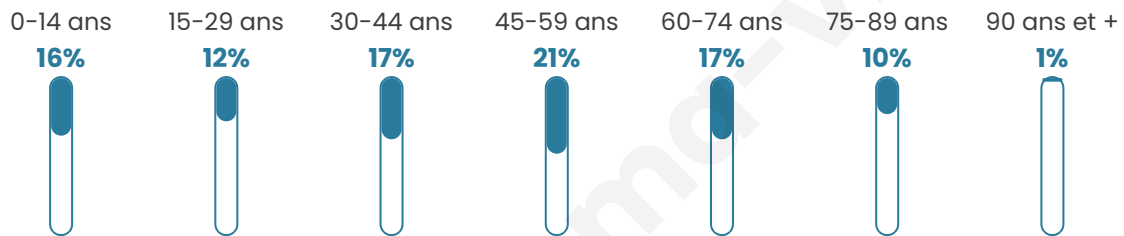

Situation géographique

i Informations clés

- **Région :** Bretagne
- **Département :** Morbihan
- **Code postal :** 56930
- **Superficie :** 86 km²

Statistiques sur la population

Nombre d'habitants

4 632

Age moyen

44 ans

Pop active

43.8%

Taux chômage

5.3%

Pop densité

54 h/km²

Revenu moyen

Tranche d'âge

Activité professionnelle

Niveau de diplôme

Composition des ménages

Profils électoraux

Premier tour

	Marine LE PEN	30.68 %
	Emmanuel MACRON	25.84 %
	Jean-Luc MÉLENCHON	14.71 %
	Valérie PÉCRESE	6.25 %
	Jean LASSALLE	4.99 %
	Éric ZEMMOUR	4.33 %
	Yannick JADOT	3.96 %
	Fabien ROUSSEL	3.70 %
	Nicolas DUPONT-AIGNAN	1.89 %
	Anne HIDALGO	1.59 %
	Philippe POUTOU	1.22 %
	Nathalie ARTHAUD	0.85 %