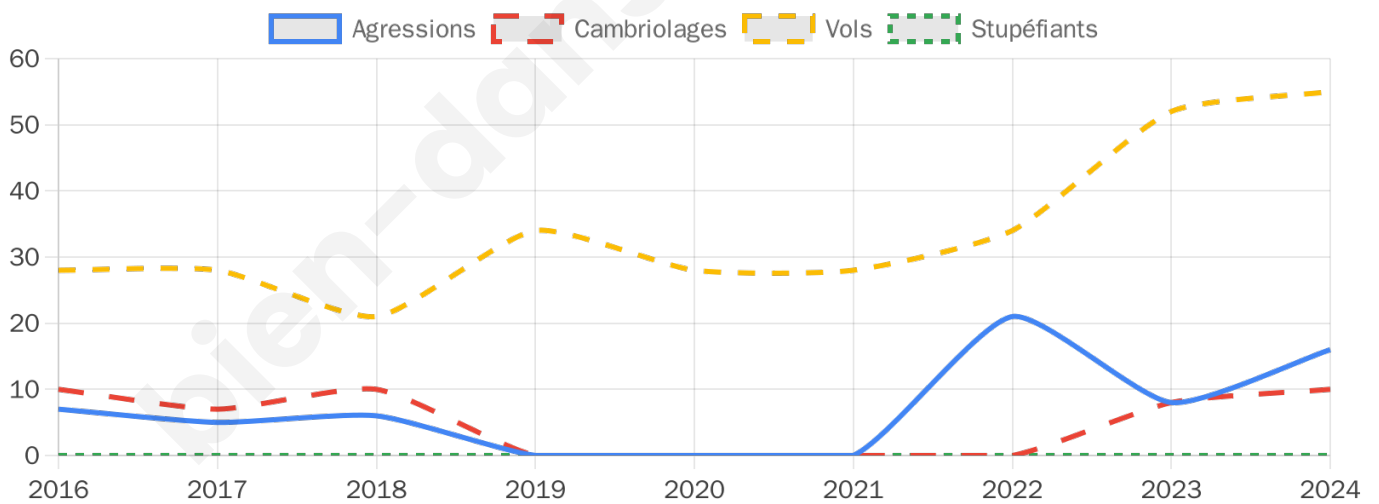

3 493 inscrits

Participation : 79.36%

Votes blancs : 1.48%

Votes nuls : 0.94%

Second tour

	Emmanuel MACRON	50,55 %
	Marine LE PEN	49,45 %

3 499 inscrits

Participation : 79.48%

Votes blancs : 7.08%

Votes nuls : 3.85%

Sécurité

Agressions physiques / sexuelles

16

Cambriolages

10

Vols / dégradations

55

Stupéfiants

0

Evolution du nombre d'infractions

Pour comparer

(en proportion du nombre d'habitants)

Sources : Bases statistiques communale, départementale et régionale de la délinquance enregistrée par la police et la gendarmerie nationales selon les dernières parutions officielles de 2025 portant sur l'année 2024 ([data.gouv](https://data.gouv.fr)).