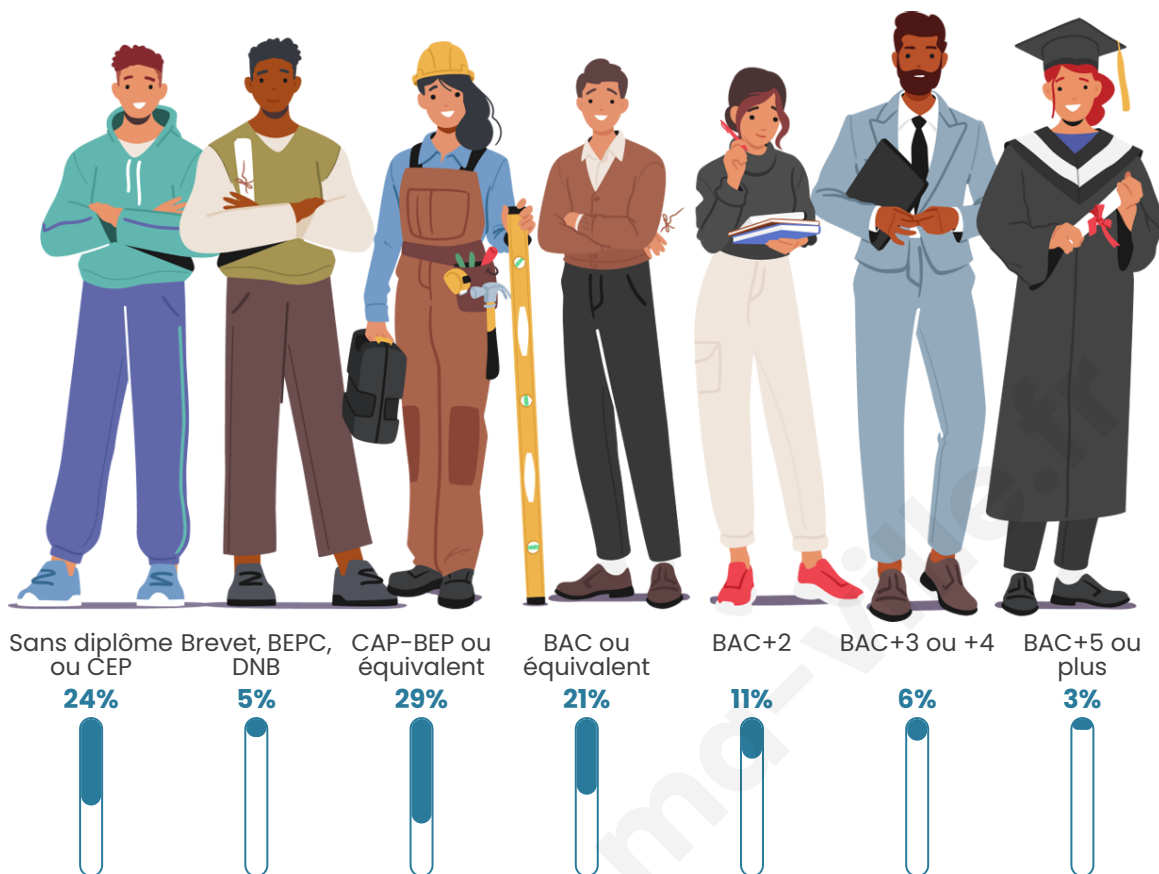

Nombre d'habitants

1 160

Age moyen

43 ans

Pop active

45%

Taux chômage

6.6%

Pop densité

29 h/km²

Revenu moyen

21 500 €/an

Evolution du nombre d'habitants

Sources : Institut national de la statistique et des études économiques (insee) selon Les dernières parutions officielles de 2024 portant sur les années 2020, 2021 et 2022.

Tranche d'âge

Activité professionnelle

Niveau de diplôme

Composition des ménages

Profils électoraux

Premier tour

	Emmanuel MACRON	28.24 %
	Marine LE PEN	26.64 %
	Jean-Luc MÉLENCHON	17.32 %
	Jean LASSALLE	5.82 %
	Valérie PÉCRESSÉ	5.82 %
	Éric ZEMMOUR	4.95 %
	Fabien ROUSSEL	3.78 %
	Nicolas DUPONT-AIGNAN	3.06 %
	Yannick JADOT	2.62 %
	Anne HIDALGO	1.16 %
	Philippe POUTOU	0.44 %
	Nathalie ARTHAUD	0.15 %