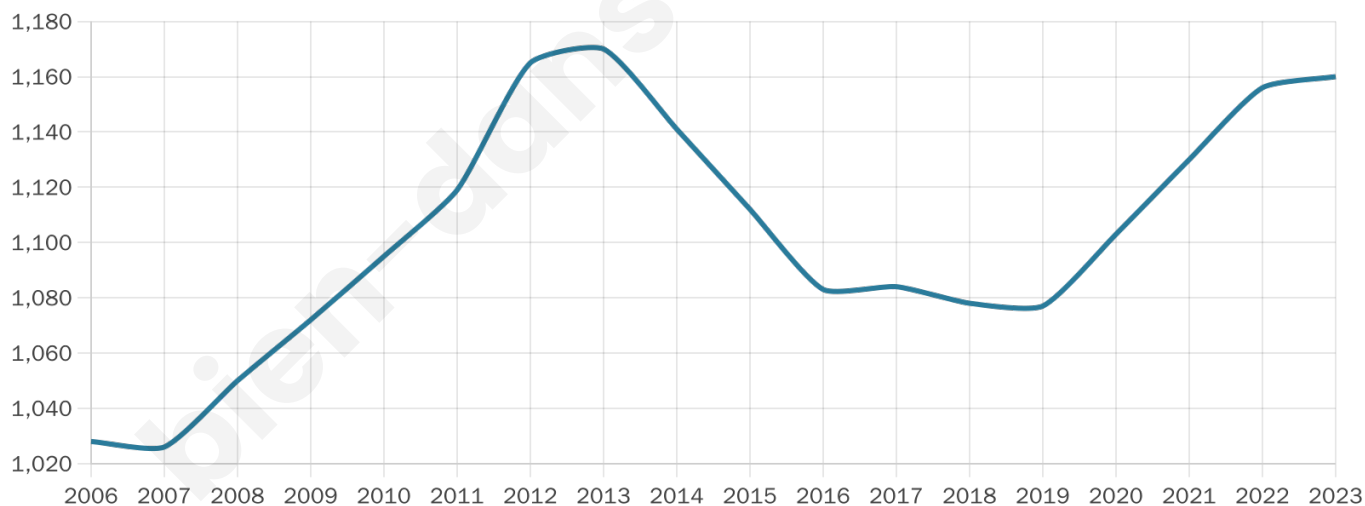

Nombre d'habitants

1 160

Age moyen

43 ans

Pop active

45%

Taux chômage

6.6%

Pop densité

29 h/km²

Revenu moyen

21 500 €/an

Evolution du nombre d'habitants

Sources : Institut national de la statistique et des études économiques (insee) selon Les dernières parutions officielles de 2024 portant sur les années 2020, 2021 et 2022.

Tranche d'âge

Activité professionnelle

Niveau de diplôme

Composition des ménages

Profils électoraux

Premier tour

	Emmanuel MACRON	28.24 %
	Marine LE PEN	26.64 %
	Jean-Luc MÉLENCHON	17.32 %
	Jean LASSALLE	5.82 %
	Valérie PÉCRESSÉ	5.82 %
	Éric ZEMMOUR	4.95 %
	Fabien ROUSSEL	3.78 %
	Nicolas DUPONT-AIGNAN	3.06 %
	Yannick JADOT	2.62 %
	Anne HIDALGO	1.16 %
	Philippe POUTOU	0.44 %
	Nathalie ARTHAUD	0.15 %