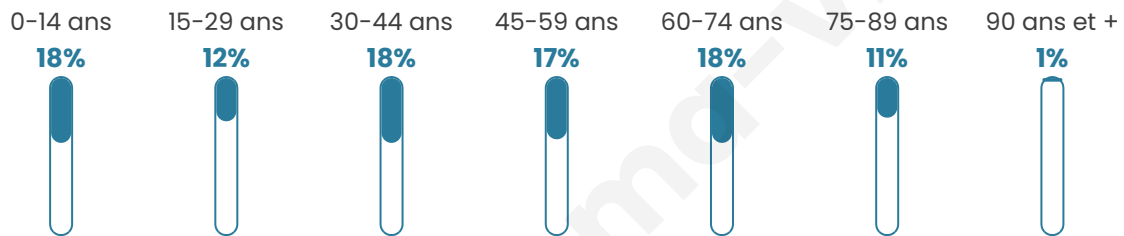

Nombre d'habitants

1 160

Age moyen

43 ans

Pop active

45%

Taux chômage

6.6%

Pop densité

29 h/km²

Revenu moyen

21 500 €/an

Evolution du nombre d'habitants

Sources : Institut national de la statistique et des études économiques (insee) selon Les dernières parutions officielles de 2024 portant sur les années 2020, 2021 et 2022.

Tranche d'âge

Activité professionnelle

Niveau de diplôme

Composition des ménages

Profils électoraux

Premier tour

	Emmanuel MACRON	28.24 %
	Marine LE PEN	26.64 %
	Jean-Luc MÉLENCHON	17.32 %
	Jean LASSALLE	5.82 %
	Valérie PÉCRESSÉ	5.82 %
	Éric ZEMMOUR	4.95 %
	Fabien ROUSSEL	3.78 %
	Nicolas DUPONT-AIGNAN	3.06 %
	Yannick JADOT	2.62 %
	Anne HIDALGO	1.16 %
	Philippe POUTOU	0.44 %
	Nathalie ARTHAUD	0.15 %