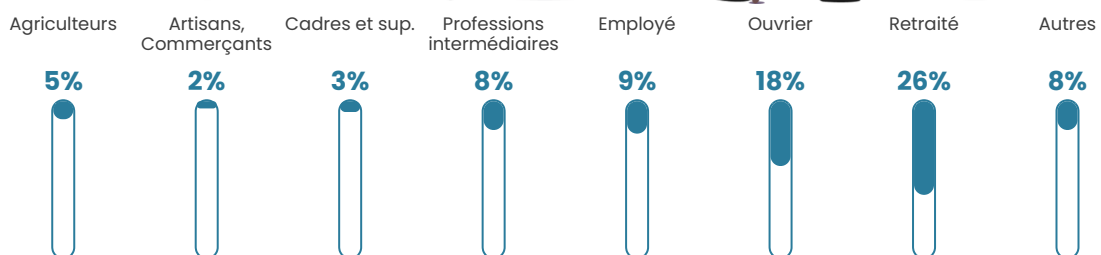

Pop densité

29 h/km²

Revenu moyen

21 500 €/an

Evolution du nombre d'habitants

Sources : Institut national de la statistique et des études économiques (insee) selon Les dernières parutions officielles de 2024 portant sur les années 2020, 2021 et 2022.

Tranche d'âge

Activité professionnelle

Niveau de diplôme

Composition des ménages

Profils électoraux

Premier tour

	Emmanuel MACRON	28.24 %
	Marine LE PEN	26.64 %
	Jean-Luc MÉLENCHON	17.32 %
	Jean LASSALLE	5.82 %
	Valérie PÉCRESSÉ	5.82 %
	Éric ZEMMOUR	4.95 %
	Fabien ROUSSEL	3.78 %
	Nicolas DUPONT-AIGNAN	3.06 %
	Yannick JADOT	2.62 %
	Anne HIDALGO	1.16 %
	Philippe POUTOU	0.44 %
	Nathalie ARTHAUD	0.15 %