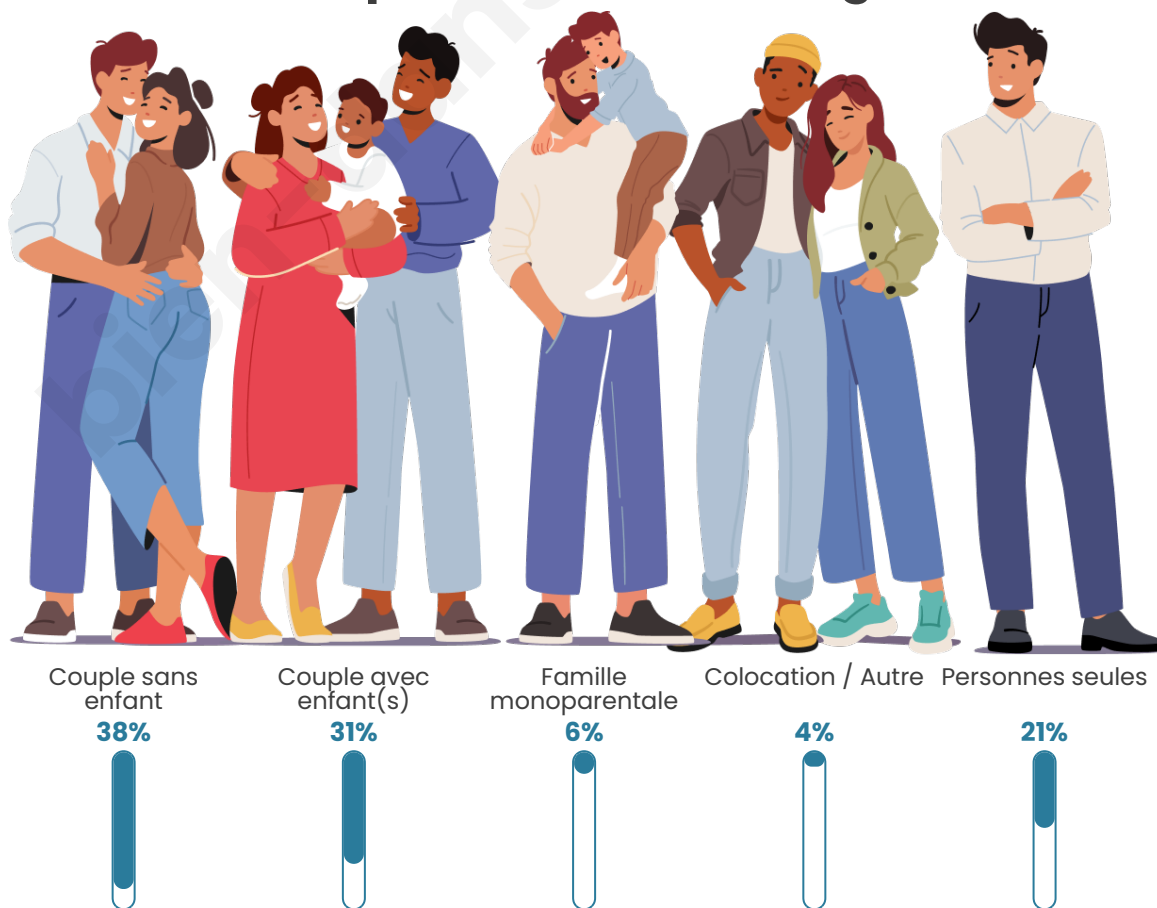

Tranche d'âge

Activité professionnelle

Niveau de diplôme

Composition des ménages

Profils électoraux

Premier tour

	Emmanuel MACRON	28.24 %
	Marine LE PEN	26.64 %
	Jean-Luc MÉLENCHON	17.32 %
	Jean LASSALLE	5.82 %
	Valérie PÉCRESSÉ	5.82 %
	Éric ZEMMOUR	4.95 %
	Fabien ROUSSEL	3.78 %
	Nicolas DUPONT-AIGNAN	3.06 %
	Yannick JADOT	2.62 %
	Anne HIDALGO	1.16 %
	Philippe POUTOU	0.44 %
	Nathalie ARTHAUD	0.15 %