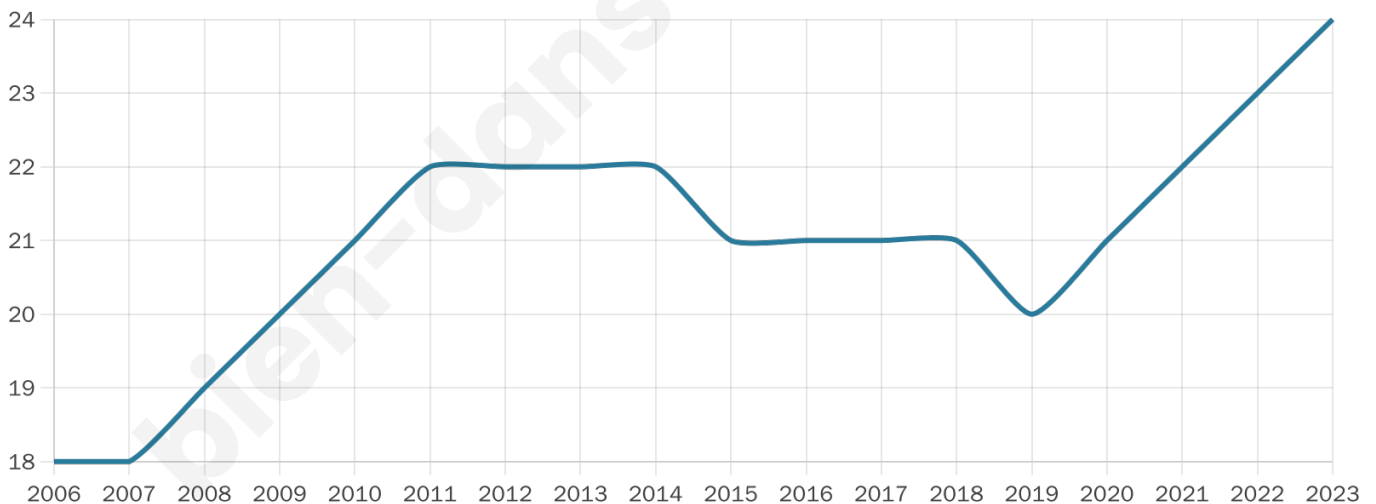

42 ans

Pop active

45.8%

Taux chômage

7.1%

Pop densité

6 h/km²

Revenu moyen

NC

Evolution du nombre d'habitants

Sources : Institut national de la statistique et des études économiques (insee) selon Les dernières parutions officielles de 2024 portant sur les années 2020, 2021 et 2022.