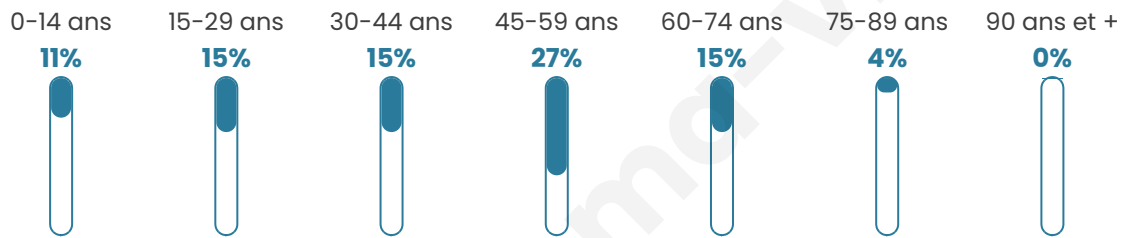

42 ans

Pop active

45.8%

Taux chômage

7.1%

Pop densité

6 h/km²

Revenu moyen

Tranche d'âge

Activité professionnelle

Niveau de diplôme

Composition des ménages

Profils électoraux

Premier tour

	Emmanuel MACRON	34.78 %
	Marine LE PEN	30.43 %
	Éric ZEMMOUR	17.39 %
	Jean-Luc MÉLENCHON	8.70 %
	Valérie PÉCRESSÉ	8.70 %
	Nathalie ARTHAUD	0.00 %
	Fabien ROUSSEL	0.00 %
	Jean LASSALLE	0.00 %
	Anne HIDALGO	0.00 %
	Yannick JADOT	0.00 %
	Philippe POUTOU	0.00 %
	Nicolas DUPONT- AIGNAN	0.00 %