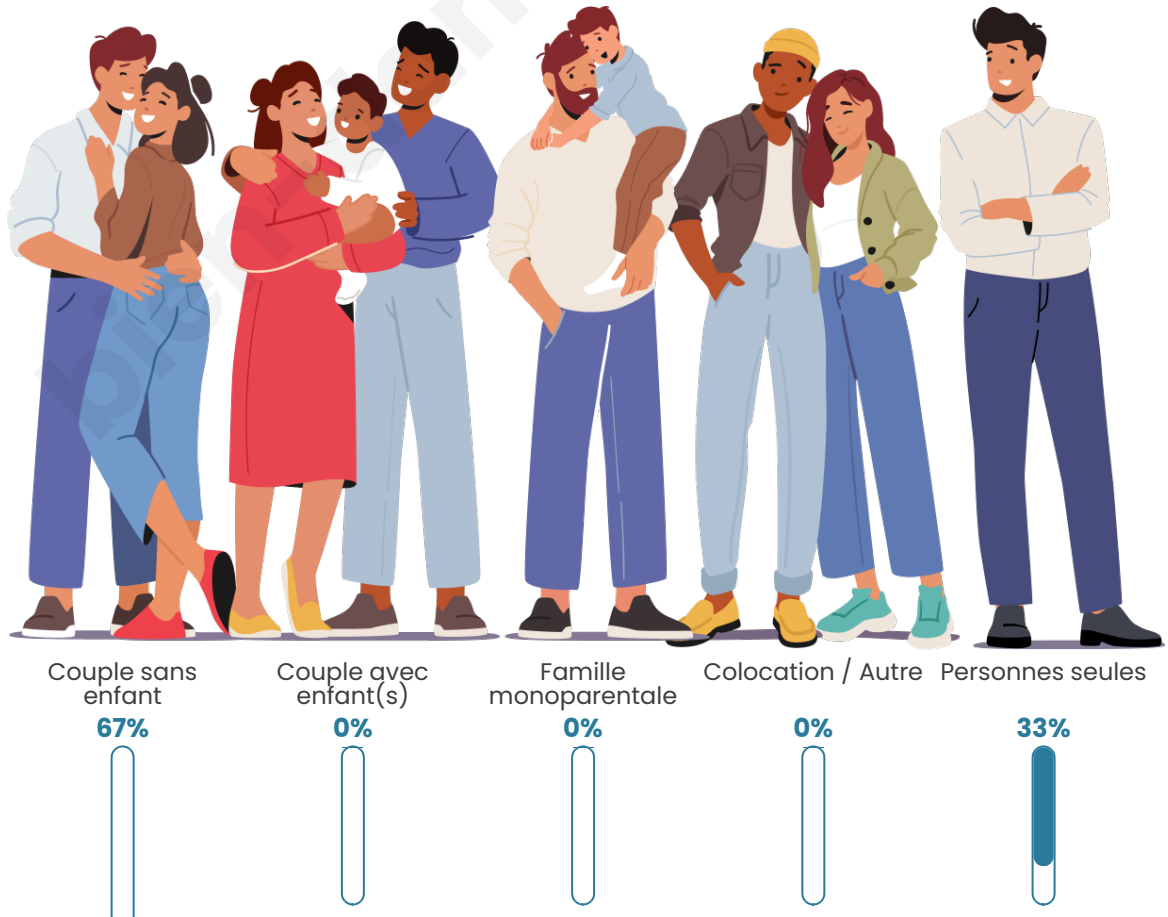

Tranche d'âge

Activité professionnelle

Niveau de diplôme

Composition des ménages

Profils électoraux

Premier tour

	Emmanuel MACRON	34.78 %
	Marine LE PEN	30.43 %
	Éric ZEMMOUR	17.39 %
	Jean-Luc MÉLENCHON	8.70 %
	Valérie PÉCRESSÉ	8.70 %
	Nathalie ARTHAUD	0.00 %
	Fabien ROUSSEL	0.00 %
	Jean LASSALLE	0.00 %
	Anne HIDALGO	0.00 %
	Yannick JADOT	0.00 %
	Philippe POUTOU	0.00 %
	Nicolas DUPONT- AIGNAN	0.00 %