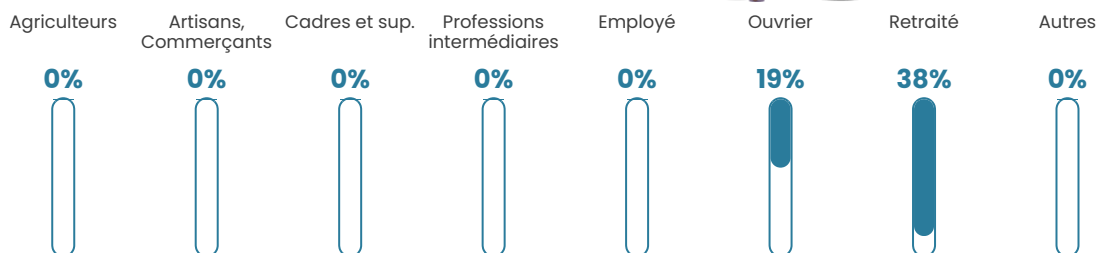

NC

Evolution du nombre d'habitants

Sources : Institut national de la statistique et des études économiques (insee) selon Les dernières parutions officielles de 2024 portant sur les années 2020, 2021 et 2022.

Tranche d'âge

Activité professionnelle

Niveau de diplôme

Composition des ménages

Profils électoraux

Premier tour

	Emmanuel MACRON	34.78 %
	Marine LE PEN	30.43 %
	Éric ZEMMOUR	17.39 %
	Jean-Luc MÉLENCHON	8.70 %
	Valérie PÉCRESSÉ	8.70 %
	Nathalie ARTHAUD	0.00 %
	Fabien ROUSSEL	0.00 %
	Jean LASSALLE	0.00 %
	Anne HIDALGO	0.00 %
	Yannick JADOT	0.00 %
	Philippe POUTOU	0.00 %
	Nicolas DUPONT- AIGNAN	0.00 %