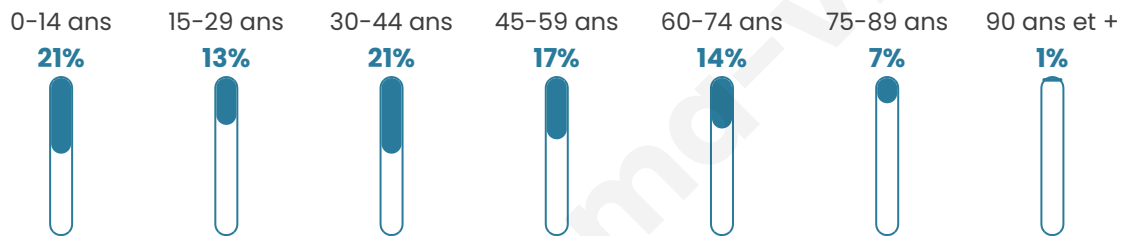

# Statistiques sur la population

Nombre d'habitants

**1 897**

Age moyen

**39 ans**

Pop active

**48.3%**

Taux chômage

**4.8%**

Pop densité

**105 h/km<sup>2</sup>**

Revenu moyen

**21 880 €/an**

## Evolution du nombre d'habitants

Sources : Institut national de la statistique et des études économiques (insee) selon Les dernières parutions officielles de 2024 portant sur les années 2020, 2021 et 2022.

## Tranche d'âge