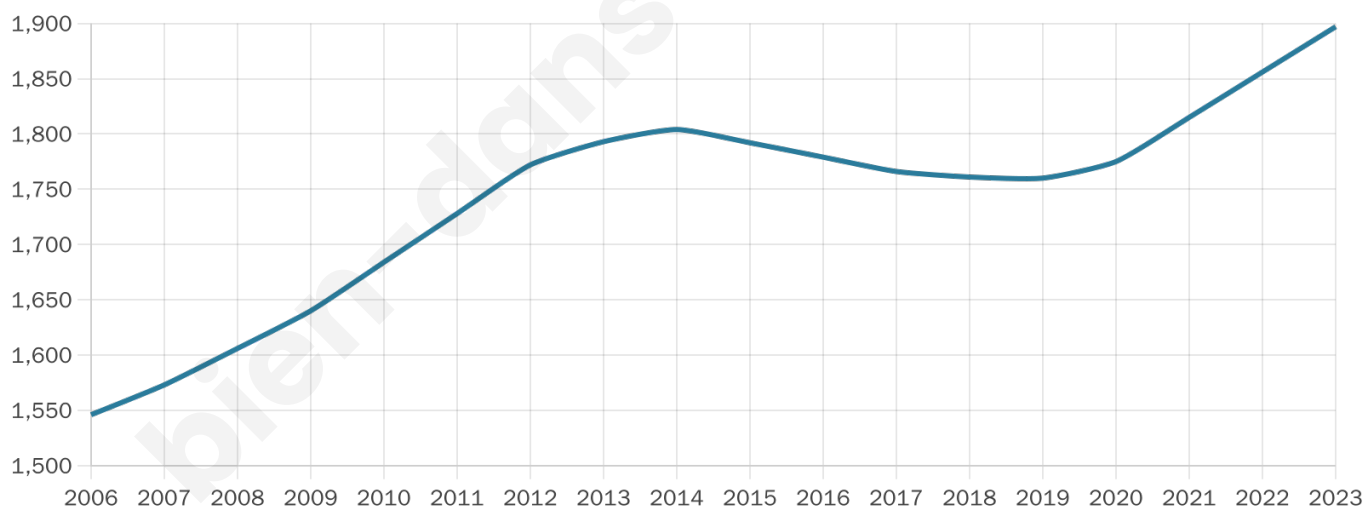

# Statistiques sur la population

Nombre d'habitants

**1 897**

Age moyen

**39 ans**

Pop active

**48.3%**

Taux chômage

**4.8%**

Pop densité

**105 h/km<sup>2</sup>**

Revenu moyen

**21 880 €/an**

## Evolution du nombre d'habitants

Sources : Institut national de la statistique et des études économiques (insee) selon Les dernières parutions officielles de 2024 portant sur les années 2020, 2021 et 2022.