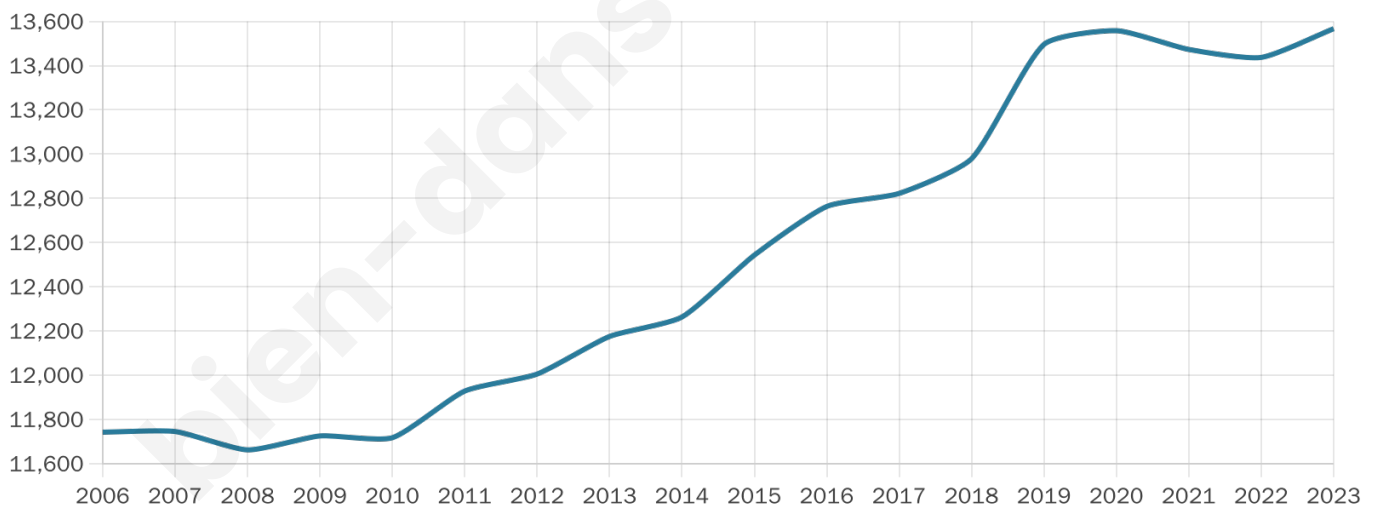

Nombre d'habitants

13 567

Age moyen

41 ans

Pop active

42.3%

Taux chômage

6.2%

Pop densité

411 h/km²

Revenu moyen

24 740 €/an

Evolution du nombre d'habitants

Sources : Institut national de la statistique et des études économiques (insee) selon Les dernières parutions officielles de 2024 portant sur les années 2020, 2021 et 2022.

Tranche d'âge

Activité professionnelle

Niveau de diplôme

Composition des ménages

Profils électoraux

Premier tour

	Emmanuel MACRON	33.33 %
	Jean-Luc MÉLENCHON	21.11 %
	Marine LE PEN	18.30 %
	Yannick JADOT	7.69 %
	Éric ZEMMOUR	4.43 %
	Valérie PÉCRESE	3.72 %
	Anne HIDALGO	3.09 %
	Jean LASSALLE	2.83 %
	Fabien ROUSSEL	2.53 %
	Nicolas DUPONT-AIGNAN	1.29 %
	Philippe POUTOU	1.00 %
	Nathalie ARTHAUD	0.70 %