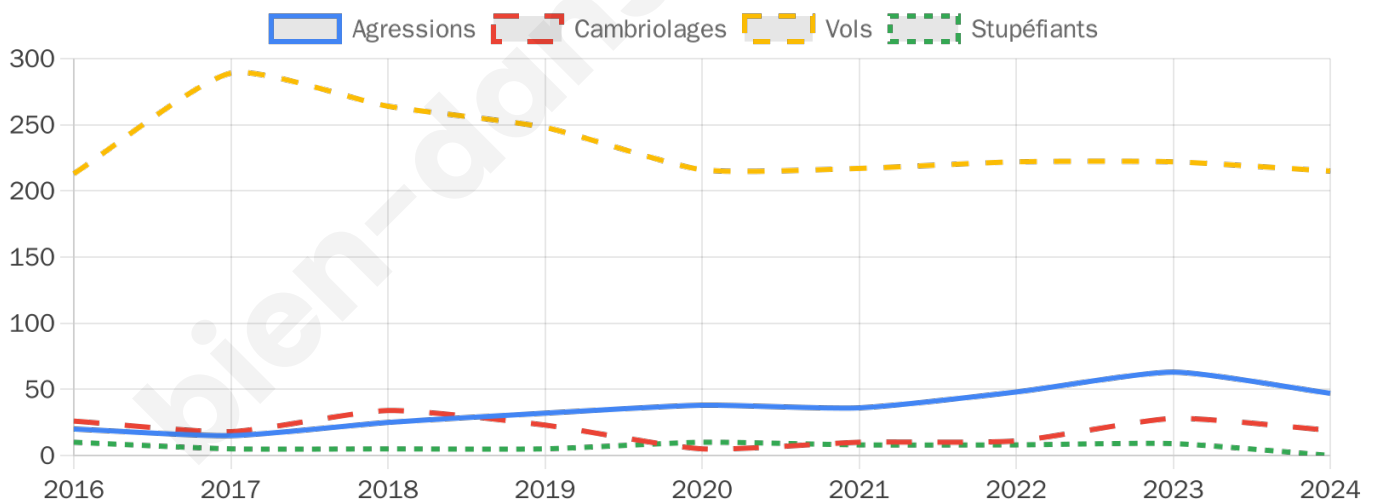

10 379 inscrits

Participation : 77.69%

Votes blancs : 1.38%

Votes nuls : 0.55%

Second tour

	Emmanuel MACRON	69,22 %
	Marine LE PEN	30,78 %

10 381 inscrits

Participation : 77.29%

Votes blancs : 6.99%

Votes nuls : 1.98%

Sécurité

Agressions physiques / sexuelles

47

Cambriolages

19

Vols / dégradations

215

Stupéfiants

0

Evolution du nombre d'infractions

Pour comparer

(en proportion du nombre d'habitants)

Sources : Bases statistiques communale, départementale et régionale de la délinquance enregistrée par la police et la gendarmerie nationales selon les dernières parutions officielles de 2025 portant sur l'année 2024 ([data.gouv](https://data.gouv.fr)).