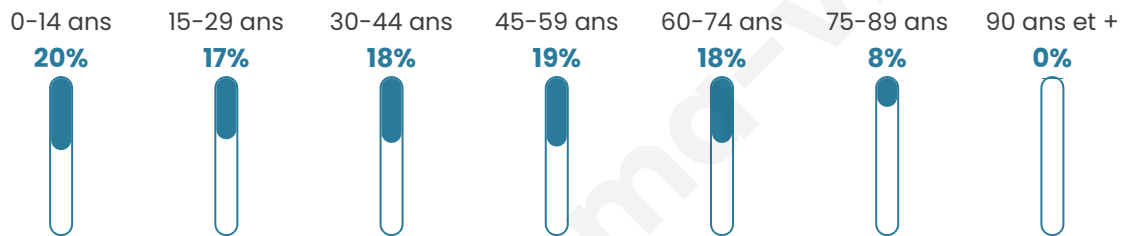

Nombre d'habitants

13 567

Age moyen

41 ans

Pop active

42.3%

Taux chômage

6.2%

Pop densité

411 h/km²

Revenu moyen

24 740 €/an

Evolution du nombre d'habitants

Sources : Institut national de la statistique et des études économiques (insee) selon Les dernières parutions officielles de 2024 portant sur les années 2020, 2021 et 2022.

Tranche d'âge

Activité professionnelle

Niveau de diplôme

Composition des ménages

Profils électoraux

Premier tour

	Emmanuel MACRON	33.33 %
	Jean-Luc MÉLENCHON	21.11 %
	Marine LE PEN	18.30 %
	Yannick JADOT	7.69 %
	Éric ZEMMOUR	4.43 %
	Valérie PÉCRESE	3.72 %
	Anne HIDALGO	3.09 %
	Jean LASSALLE	2.83 %
	Fabien ROUSSEL	2.53 %
	Nicolas DUPONT-AIGNAN	1.29 %
	Philippe POUTOU	1.00 %
	Nathalie ARTHAUD	0.70 %