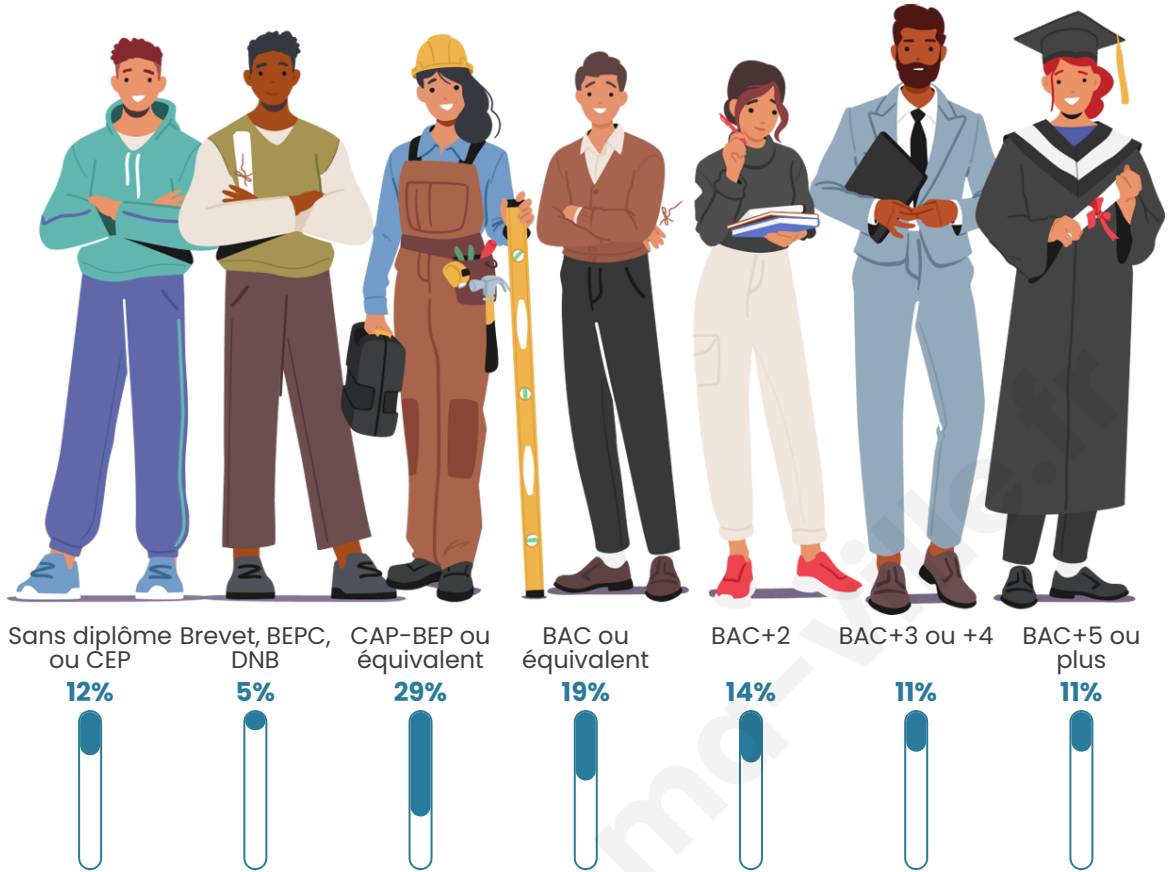

Nombre d'habitants

13 567

Age moyen

41 ans

Pop active

42.3%

Taux chômage

6.2%

Pop densité

411 h/km²

Revenu moyen

24 740 €/an

Evolution du nombre d'habitants

Sources : Institut national de la statistique et des études économiques (insee) selon Les dernières parutions officielles de 2024 portant sur les années 2020, 2021 et 2022.

Tranche d'âge

Activité professionnelle

Niveau de diplôme

Composition des ménages

Profils électoraux

Premier tour

	Emmanuel MACRON	33.33 %
	Jean-Luc MÉLENCHON	21.11 %
	Marine LE PEN	18.30 %
	Yannick JADOT	7.69 %
	Éric ZEMMOUR	4.43 %
	Valérie PÉCRESE	3.72 %
	Anne HIDALGO	3.09 %
	Jean LASSALLE	2.83 %
	Fabien ROUSSEL	2.53 %
	Nicolas DUPONT-AIGNAN	1.29 %
	Philippe POUTOU	1.00 %
	Nathalie ARTHAUD	0.70 %