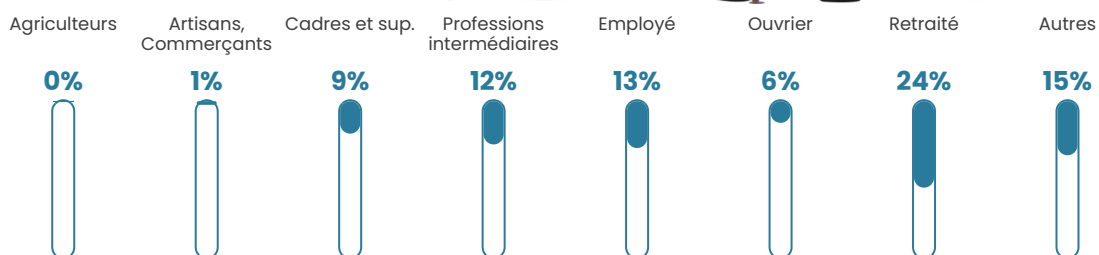

Pop densité

411 h/km²

Revenu moyen

24 740 €/an

Evolution du nombre d'habitants

Sources : Institut national de la statistique et des études économiques (insee) selon Les dernières parutions officielles de 2024 portant sur les années 2020, 2021 et 2022.

Tranche d'âge

Activité professionnelle

Niveau de diplôme

Composition des ménages

Profils électoraux

Premier tour

	Emmanuel MACRON	33.33 %
	Jean-Luc MÉLENCHON	21.11 %
	Marine LE PEN	18.30 %
	Yannick JADOT	7.69 %
	Éric ZEMMOUR	4.43 %
	Valérie PÉCRESE	3.72 %
	Anne HIDALGO	3.09 %
	Jean LASSALLE	2.83 %
	Fabien ROUSSEL	2.53 %
	Nicolas DUPONT-AIGNAN	1.29 %
	Philippe POUTOU	1.00 %
	Nathalie ARTHAUD	0.70 %