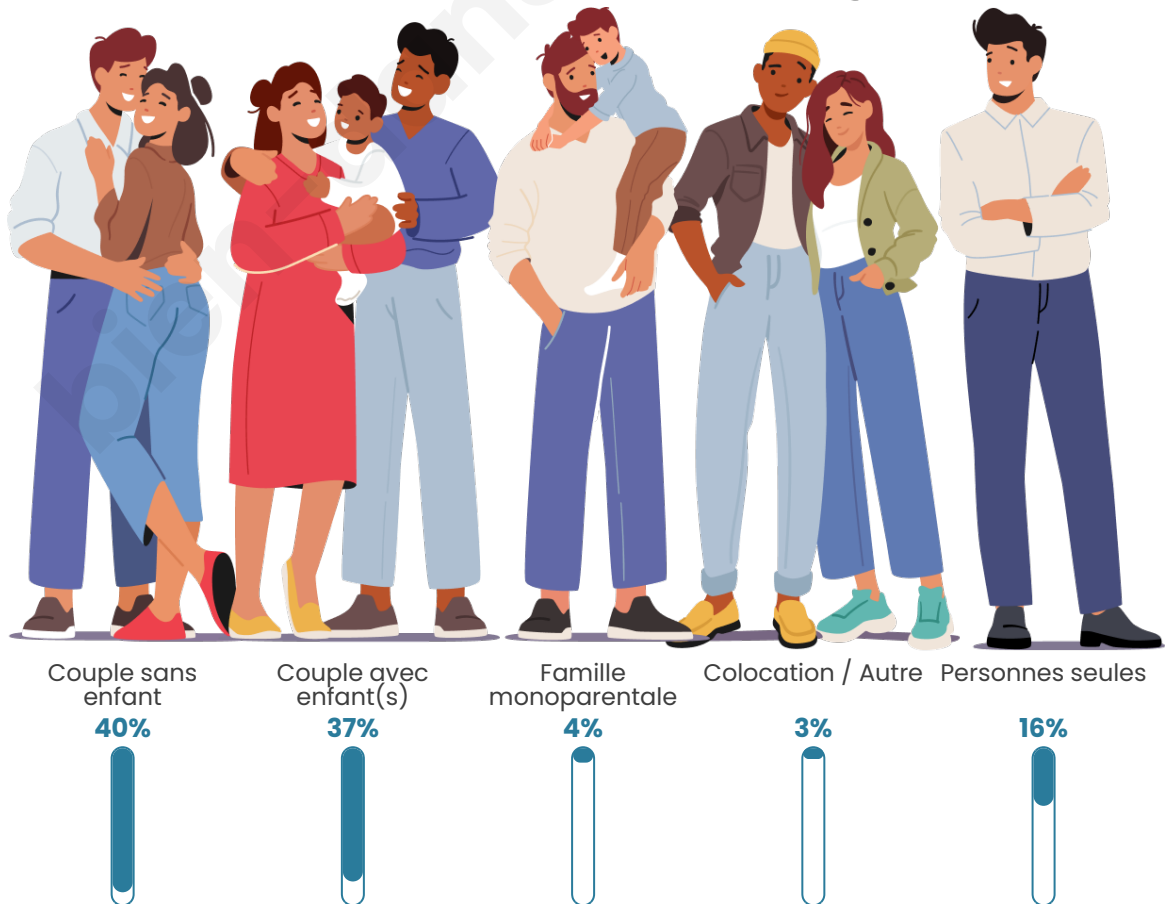

Nombre d'habitants

13 567

Age moyen

41 ans

Pop active

42.3%

Taux chômage

6.2%

Tranche d'âge

Activité professionnelle

Niveau de diplôme

Composition des ménages

Profils électoraux

Premier tour

	Emmanuel MACRON	33.33 %
	Jean-Luc MÉLENCHON	21.11 %
	Marine LE PEN	18.30 %
	Yannick JADOT	7.69 %
	Éric ZEMMOUR	4.43 %
	Valérie PÉCRESE	3.72 %
	Anne HIDALGO	3.09 %
	Jean LASSALLE	2.83 %
	Fabien ROUSSEL	2.53 %
	Nicolas DUPONT-AIGNAN	1.29 %
	Philippe POUTOU	1.00 %
	Nathalie ARTHAUD	0.70 %