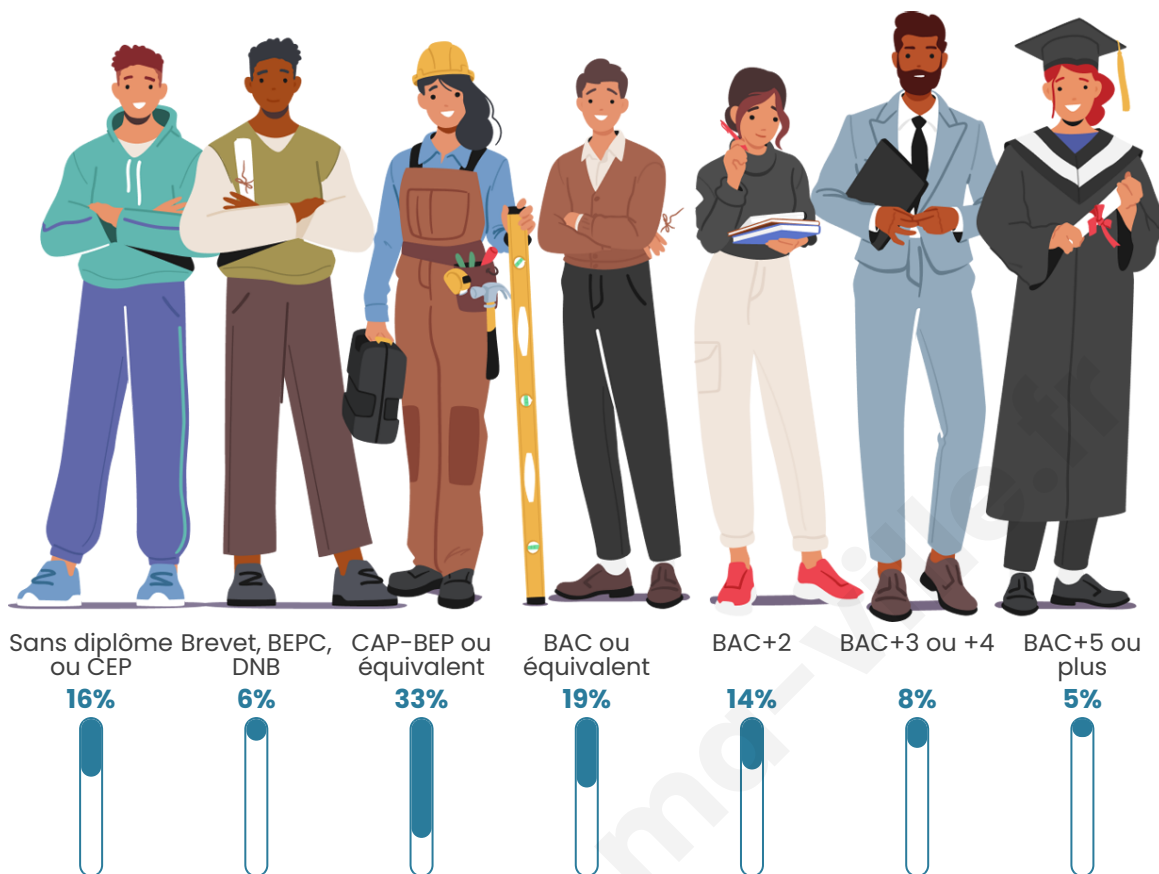

Tranche d'âge

Activité professionnelle

Niveau de diplôme

Composition des ménages

Profils électoraux

Premier tour

	Emmanuel MACRON	39.41 %
	Marine LE PEN	21.59 %
	Jean-Luc MÉLENCHON	14.68 %
	Valérie PÉCRESSÉ	6.80 %
	Jean LASSALLE	4.80 %
	Yannick JADOT	3.71 %
	Éric ZEMMOUR	3.43 %
	Fabien ROUSSEL	1.48 %
	Nicolas DUPONT-AIGNAN	1.48 %
	Anne HIDALGO	1.37 %
	Philippe POUTOU	0.69 %
	Nathalie ARTHAUD	0.57 %