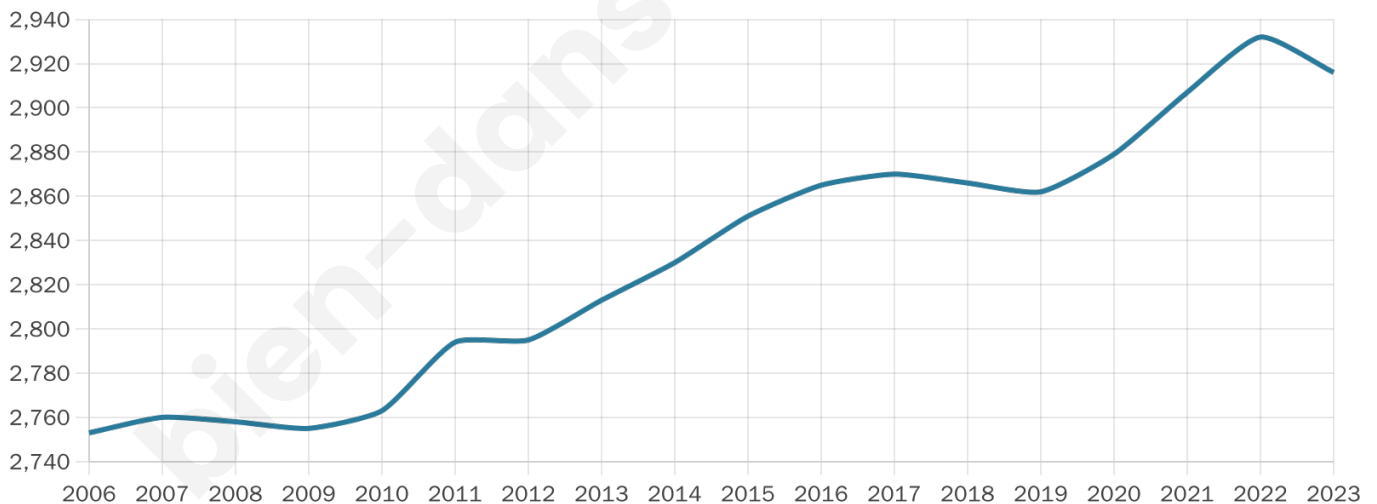

42 ans

Pop active

46.4%

Taux chômage

7%

Pop densité

83 h/km²

Revenu moyen

22 530 €/an

Evolution du nombre d'habitants

Sources : Institut national de la statistique et des études économiques (insee) selon Les dernières parutions officielles de 2024 portant sur les années 2020, 2021 et 2022.