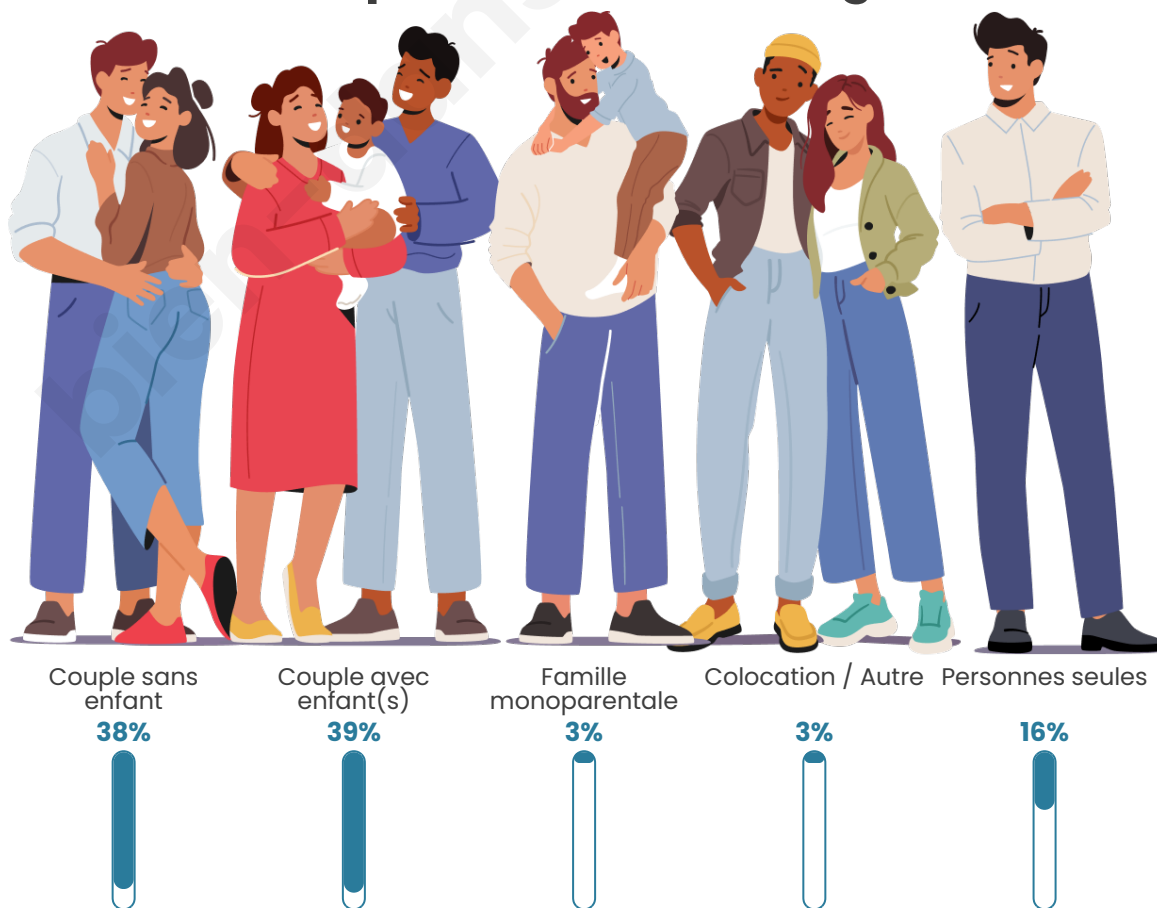

Tranche d'âge

Activité professionnelle

Niveau de diplôme

Composition des ménages

Profils électoraux

Premier tour

	Emmanuel MACRON	39.41 %
	Marine LE PEN	21.59 %
	Jean-Luc MÉLENCHON	14.68 %
	Valérie PÉCRESSÉ	6.80 %
	Jean LASSALLE	4.80 %
	Yannick JADOT	3.71 %
	Éric ZEMMOUR	3.43 %
	Fabien ROUSSEL	1.48 %
	Nicolas DUPONT-AIGNAN	1.48 %
	Anne HIDALGO	1.37 %
	Philippe POUTOU	0.69 %
	Nathalie ARTHAUD	0.57 %