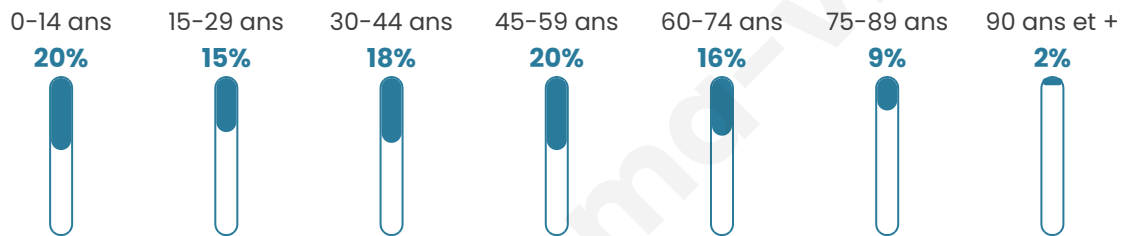

42 ans

Pop active

46.4%

Taux chômage

7%

Pop densité

83 h/km²

Revenu moyen

22 530 €/an

Evolution du nombre d'habitants

Sources : Institut national de la statistique et des études économiques (insee) selon Les dernières parutions officielles de 2024 portant sur les années 2020, 2021 et 2022.

Tranche d'âge

Activité professionnelle

Niveau de diplôme

Composition des ménages

Profils électoraux

Premier tour

	Emmanuel MACRON	39.41 %
	Marine LE PEN	21.59 %
	Jean-Luc MÉLENCHON	14.68 %
	Valérie PÉCRESSÉ	6.80 %
	Jean LASSALLE	4.80 %
	Yannick JADOT	3.71 %
	Éric ZEMMOUR	3.43 %
	Fabien ROUSSEL	1.48 %
	Nicolas DUPONT-AIGNAN	1.48 %
	Anne HIDALGO	1.37 %
	Philippe POUTOU	0.69 %
	Nathalie ARTHAUD	0.57 %