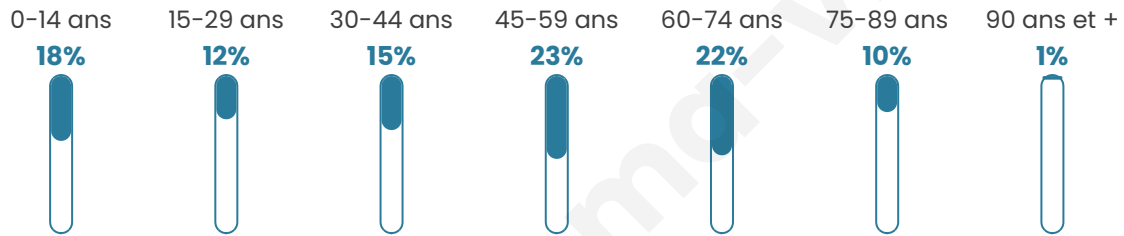

Nombre d'habitants

2 270

Age moyen

45 ans

Pop active

43.9%

Taux chômage

8.5%

Pop densité

81 h/km²

Revenu moyen

22 190 €/an

Evolution du nombre d'habitants

Sources : Institut national de la statistique et des études économiques (insee) selon Les dernières parutions officielles de 2024 portant sur les années 2020, 2021 et 2022.

Tranche d'âge

Activité professionnelle

Niveau de diplôme

Composition des ménages

Profils électoraux

Premier tour

	Marine LE PEN	29.55 %
	Emmanuel MACRON	25.12 %
	Jean-Luc MÉLENCHON	17.99 %
	Éric ZEMMOUR	5.40 %
	Yannick JADOT	5.12 %
	Jean LASSALLE	4.01 %
	Fabien ROUSSEL	3.46 %
	Valérie PÉCRESSE	3.04 %
	Anne HIDALGO	2.56 %
	Philippe POUTOU	1.66 %
	Nicolas DUPONT-AIGNAN	1.11 %
	Nathalie ARTHAUD	0.97 %

1 860 inscrits

Participation : 79.62%

Votes blancs : 1.69%

Votes nuls : 0.74%

Second tour

	Emmanuel MACRON	53,38 %
	Marine LE PEN	46,62 %

1 859 inscrits

Participation : 80.47%