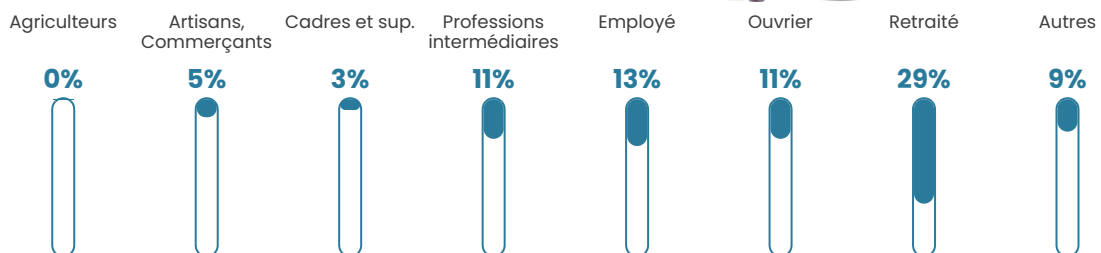

Pop densité

81 h/km²

Revenu moyen

22 190 €/an

Evolution du nombre d'habitants

Sources : Institut national de la statistique et des études économiques (insee) selon Les dernières parutions officielles de 2024 portant sur les années 2020, 2021 et 2022.

Tranche d'âge

Activité professionnelle

Niveau de diplôme

Composition des ménages

Profils électoraux

Premier tour

	Marine LE PEN	29.55 %
	Emmanuel MACRON	25.12 %
	Jean-Luc MÉLENCHON	17.99 %
	Éric ZEMMOUR	5.40 %
	Yannick JADOT	5.12 %
	Jean LASSALLE	4.01 %
	Fabien ROUSSEL	3.46 %
	Valérie PÉCRESSE	3.04 %
	Anne HIDALGO	2.56 %
	Philippe POUTOU	1.66 %
	Nicolas DUPONT-AIGNAN	1.11 %
	Nathalie ARTHAUD	0.97 %