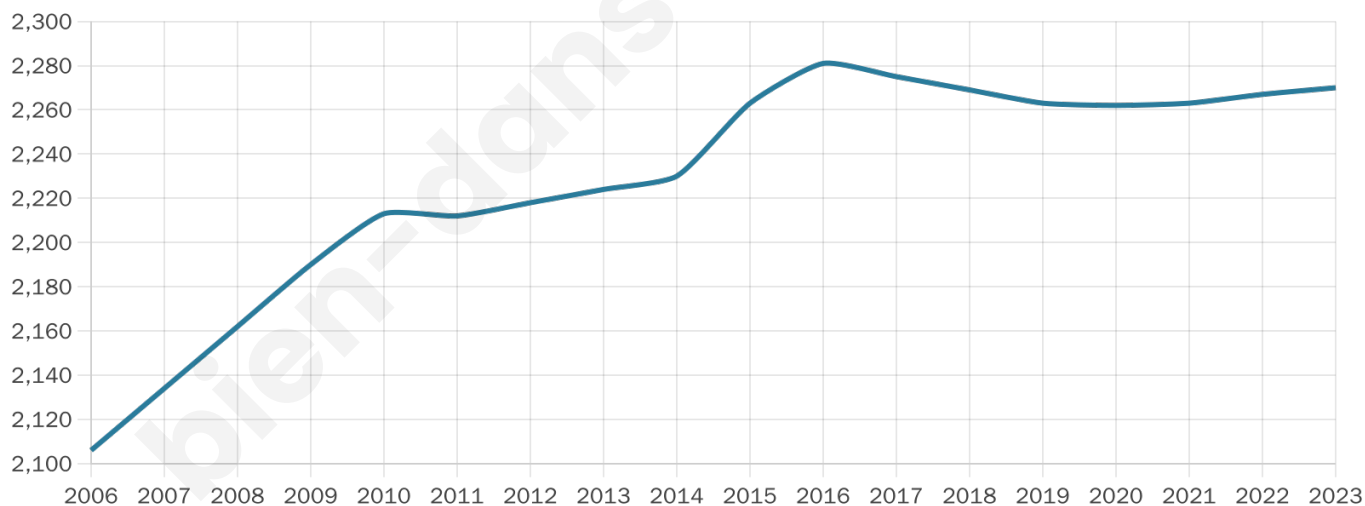

Nombre d'habitants

2 270

Age moyen

45 ans

Pop active

43.9%

Taux chômage

8.5%

Pop densité

81 h/km²

Revenu moyen

22 190 €/an

Evolution du nombre d'habitants

Sources : Institut national de la statistique et des études économiques (insee) selon Les dernières parutions officielles de 2024 portant sur les années 2020, 2021 et 2022.

Tranche d'âge

Activité professionnelle

Niveau de diplôme

Composition des ménages

Profils électoraux

Premier tour

	Marine LE PEN	29.55 %
	Emmanuel MACRON	25.12 %
	Jean-Luc MÉLENCHON	17.99 %
	Éric ZEMMOUR	5.40 %
	Yannick JADOT	5.12 %
	Jean LASSALLE	4.01 %
	Fabien ROUSSEL	3.46 %
	Valérie PÉCRESSE	3.04 %
	Anne HIDALGO	2.56 %
	Philippe POUTOU	1.66 %
	Nicolas DUPONT-AIGNAN	1.11 %
	Nathalie ARTHAUD	0.97 %