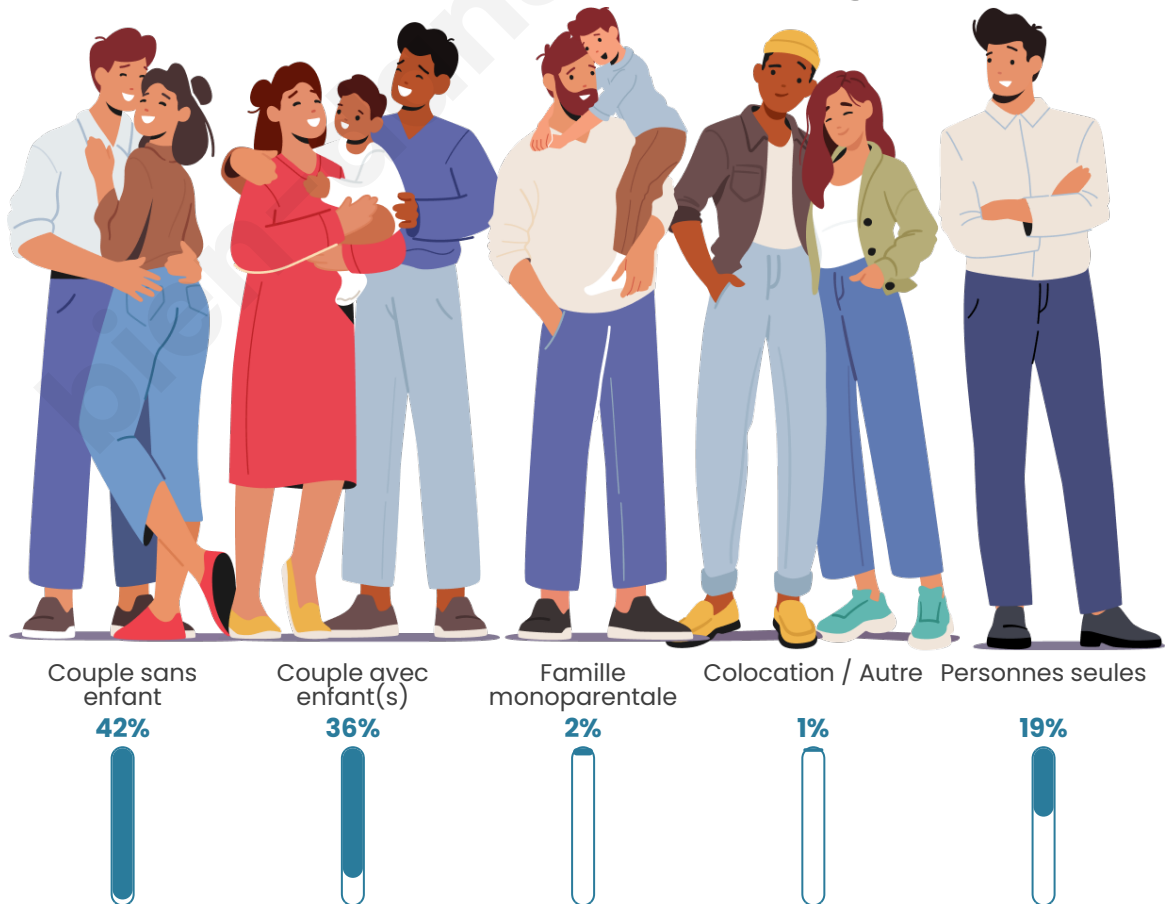

Nombre d'habitants

2 270

Age moyen

45 ans

Pop active

43.9%

Taux chômage

8.5%

Tranche d'âge

Activité professionnelle

Niveau de diplôme

Composition des ménages

Profils électoraux

Premier tour

	Marine LE PEN	29.55 %
	Emmanuel MACRON	25.12 %
	Jean-Luc MÉLENCHON	17.99 %
	Éric ZEMMOUR	5.40 %
	Yannick JADOT	5.12 %
	Jean LASSALLE	4.01 %
	Fabien ROUSSEL	3.46 %
	Valérie PÉCRESSE	3.04 %
	Anne HIDALGO	2.56 %
	Philippe POUTOU	1.66 %
	Nicolas DUPONT-AIGNAN	1.11 %
	Nathalie ARTHAUD	0.97 %