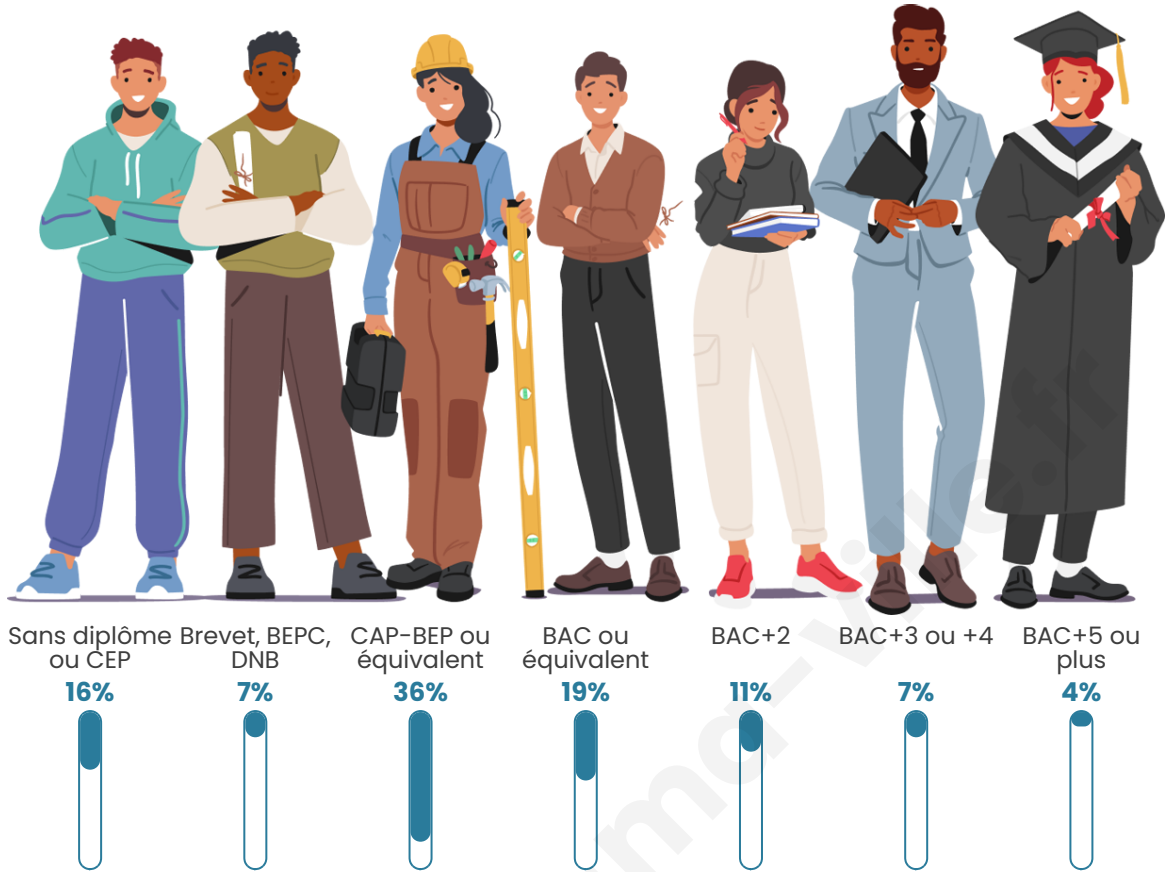

Niveau de diplôme