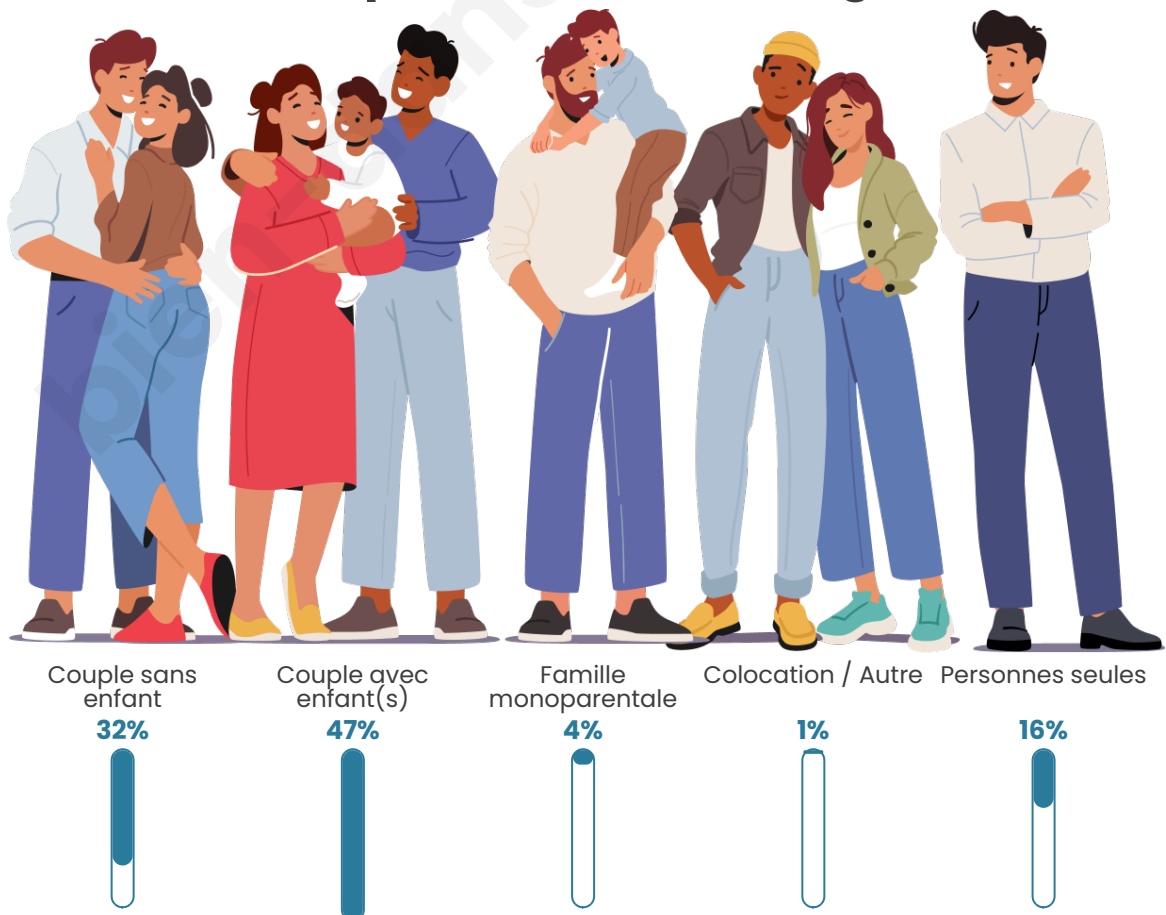

Tranche d'âge

Activité professionnelle

Niveau de diplôme

Composition des ménages

Profils électoraux

Premier tour

	Emmanuel MACRON	29.74 %
	Marine LE PEN	24.34 %
	Jean-Luc MÉLENCHON	16.60 %
	Valérie PÉCRESSÉ	6.09 %
	Éric ZEMMOUR	5.95 %
	Yannick JADOT	5.39 %
	Jean LASSALLE	4.84 %
	Nicolas DUPONT-AIGNAN	3.46 %
	Fabien ROUSSEL	1.38 %
	Anne HIDALGO	1.11 %
	Nathalie ARTHAUD	0.69 %
	Philippe POUTOU	0.41 %