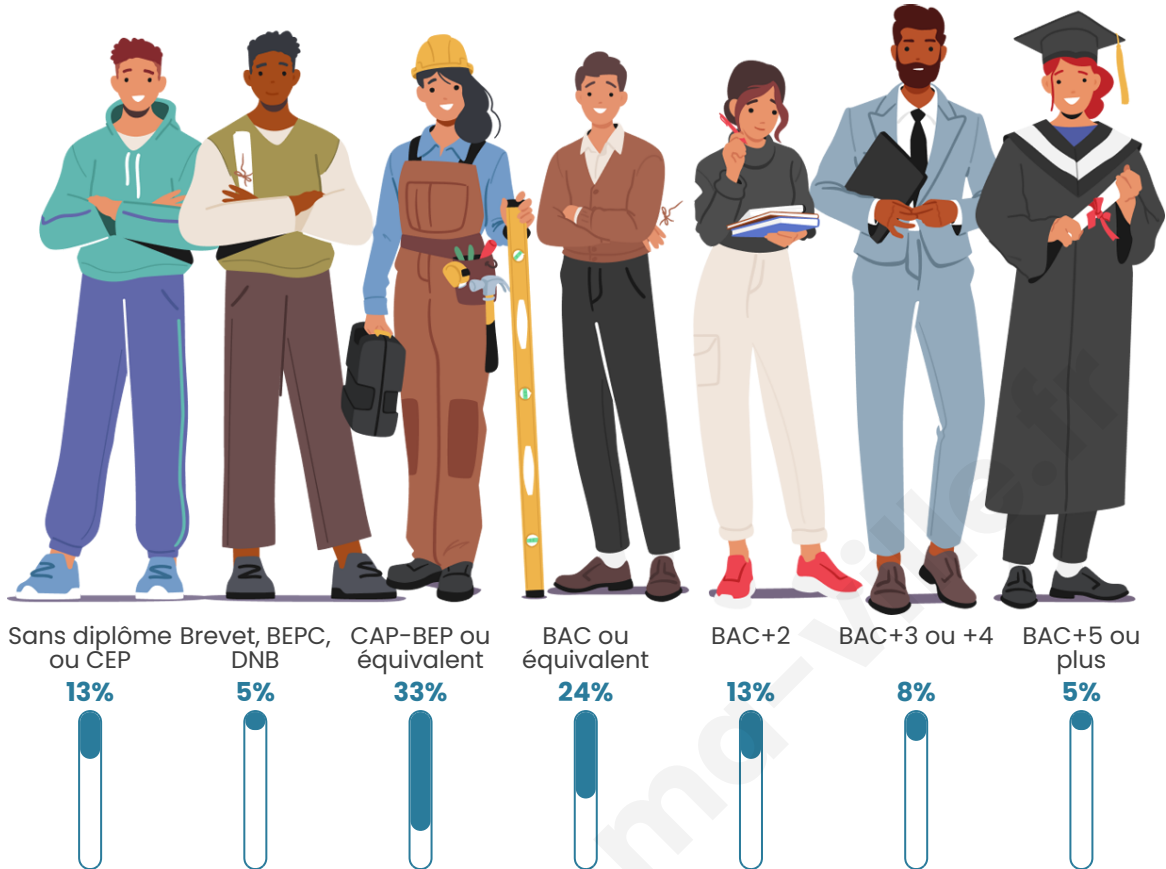

Tranche d'âge

Activité professionnelle

Niveau de diplôme

Composition des ménages

Profils électoraux

Premier tour

	Emmanuel MACRON	29.74 %
	Marine LE PEN	24.34 %
	Jean-Luc MÉLENCHON	16.60 %
	Valérie PÉCRESSÉ	6.09 %
	Éric ZEMMOUR	5.95 %
	Yannick JADOT	5.39 %
	Jean LASSALLE	4.84 %
	Nicolas DUPONT-AIGNAN	3.46 %
	Fabien ROUSSEL	1.38 %
	Anne HIDALGO	1.11 %
	Nathalie ARTHAUD	0.69 %
	Philippe POUTOU	0.41 %