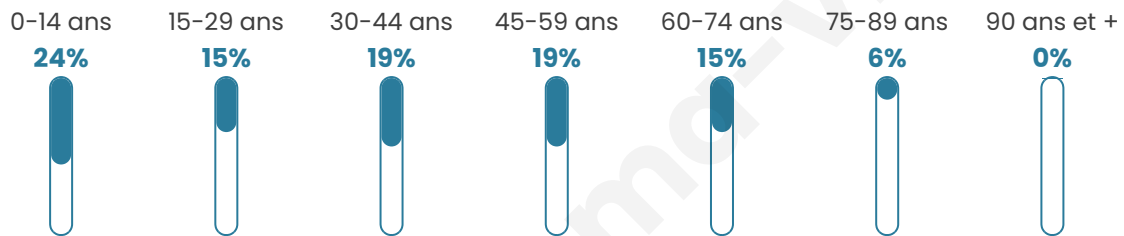

Situation géographique

i Informations clés

- **Région** : Bretagne
- **Département** : Finistère
- **Code postal** : 29830
- **Superficie** : 25 km²

Statistiques sur la population

Nombre d'habitants

1 268

Age moyen

38 ans

Pop active

47.7%

Taux chômage

4.8%

Pop densité

51 h/km²

Revenu moyen

22 930 €/an

Evolution du nombre d'habitants

Sources : Institut national de la statistique et des études économiques (insee) selon Les dernières parutions officielles de 2024 portant sur les années 2020, 2021 et 2022.

Tranche d'âge

Activité professionnelle

Niveau de diplôme

Composition des ménages

Profils électoraux

Premier tour

	Emmanuel MACRON	29.74 %
	Marine LE PEN	24.34 %
	Jean-Luc MÉLENCHON	16.60 %
	Valérie PÉCRESSÉ	6.09 %
	Éric ZEMMOUR	5.95 %
	Yannick JADOT	5.39 %
	Jean LASSALLE	4.84 %
	Nicolas DUPONT-AIGNAN	3.46 %
	Fabien ROUSSEL	1.38 %
	Anne HIDALGO	1.11 %
	Nathalie ARTHAUD	0.69 %
	Philippe POUTOU	0.41 %