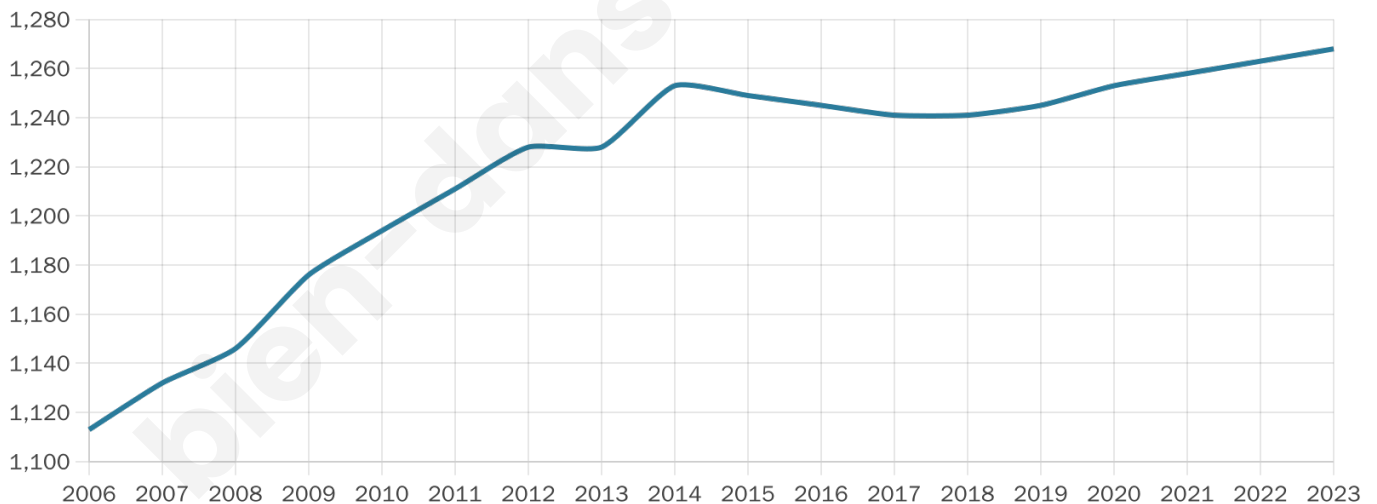

Version web

Ville de Plourin

Présenté par

BIEN dans
ma **VILLE** 

Sommaire

Situation géographique	3
Statistiques sur la population	4
Evolution du nombre d'habitants	4
Tranche d'âge	5
0-14 ans	5
15-29 ans	5
30-44 ans	5
45-59 ans	5
60-74 ans	5
75-89 ans	5
90 ans et +	5
Activité professionnelle	5
Agriculteurs	5
Artisans, Commerçants	5
Cadres et sup.	5
Professions intermédiaires	5
Employé	5
Ouvrier	5
Retraité	5
Autres	5
Niveau de diplôme	6
Sans diplôme ou CEP	6
Brevet, BEPC, DNB	6
CAP-BEP ou équivalent	6
BAC ou équivalent	6
BAC+2	6
BAC+3 ou +4	6
BAC+5 ou plus	6
Composition des ménages	6
Couple sans enfant	6
Couple avec enfant(s)	6
Famille monoparentale	6
Colocation / Autre	6
Personnes seules	6
Profils électoraux	7
Premier tour	7
Sécurité	8
Evolution du nombre d'infractions	8
Pour comparer	9
Services à la population	10
Commerce	10
Éducation	10
Villes autour de Plourin	11

Situation géographique

i Informations clés

- **Région** : Bretagne
- **Département** : Finistère
- **Code postal** : 29830
- **Superficie** : 25 km²

Statistiques sur la population

Nombre d'habitants

1 268

Age moyen

38 ans

Pop active

47.7%

Taux chômage

4.8%

Pop densité

51 h/km²

Revenu moyen

22 930 €/an

Evolution du nombre d'habitants

Sources : Institut national de la statistique et des études économiques (insee) selon Les dernières parutions officielles de 2024 portant sur les années 2020, 2021 et 2022.