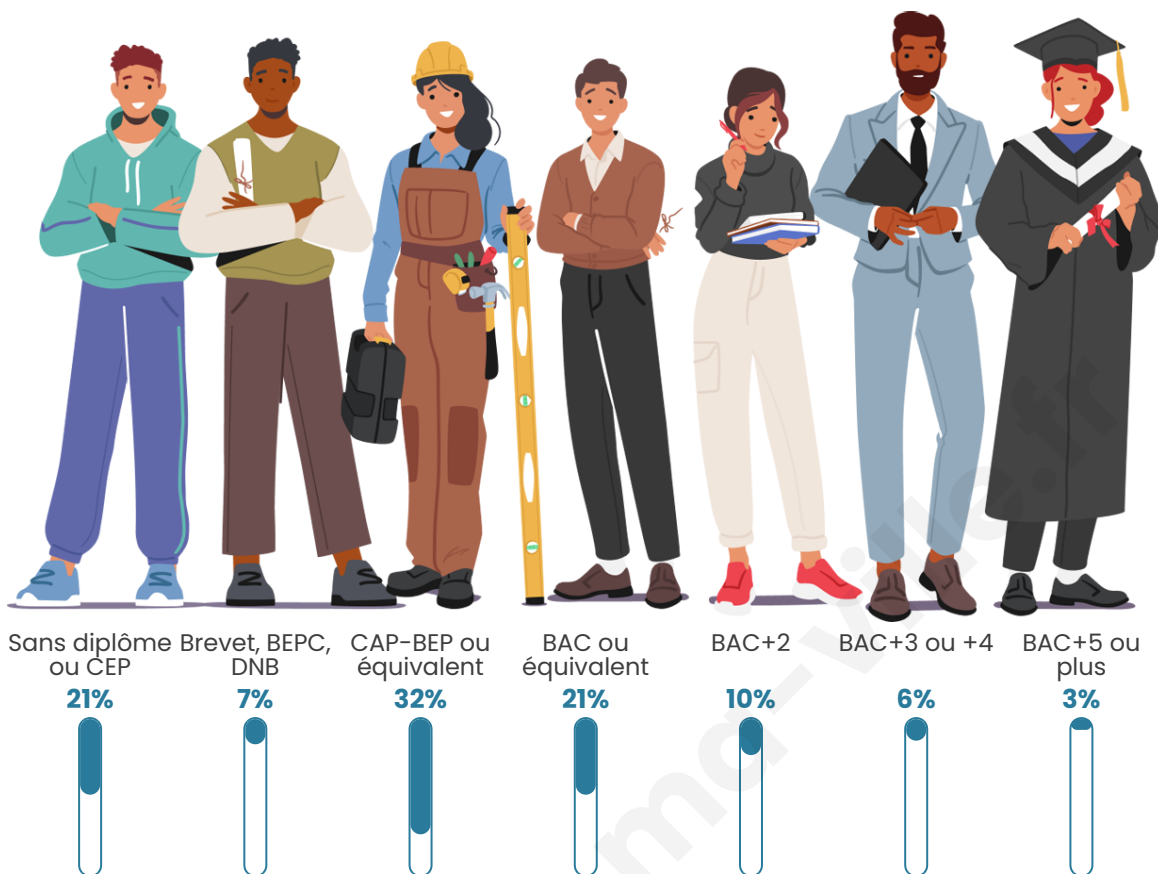

Nombre d'habitants

1 064

Age moyen

45 ans

Pop active

43%

Taux chômage

7.2%

Pop densité

25 h/km²

Revenu moyen

21 220 €/an

Evolution du nombre d'habitants

Sources : Institut national de la statistique et des études économiques (insee) selon Les dernières parutions officielles de 2024 portant sur les années 2020, 2021 et 2022.

Tranche d'âge

Activité professionnelle

Niveau de diplôme

Composition des ménages

Profils électoraux

Premier tour

	Marine LE PEN	27.99 %
	Emmanuel MACRON	25.15 %
	Jean-Luc MÉLENCHON	23.95 %
	Fabien ROUSSEL	4.19 %
	Jean LASSALLE	4.19 %
	Éric ZEMMOUR	3.59 %
	Valérie PÉCRESE	3.44 %
	Yannick JADOT	2.99 %
	Anne HIDALGO	1.80 %
	Philippe POUTOU	1.05 %
	Nicolas DUPONT- AIGNAN	1.05 %
	Nathalie ARTHAUD	0.60 %