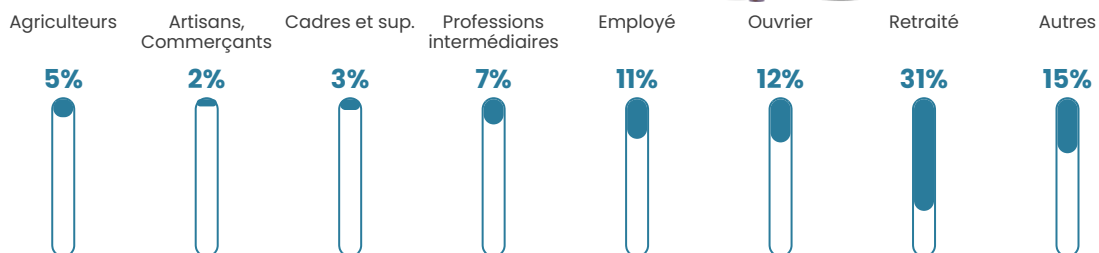

Pop densité

25 h/km²

Revenu moyen

21 220 €/an

Evolution du nombre d'habitants

Sources : Institut national de la statistique et des études économiques (insee) selon Les dernières parutions officielles de 2024 portant sur les années 2020, 2021 et 2022.

Tranche d'âge

Activité professionnelle

Niveau de diplôme

Composition des ménages

Profils électoraux

Premier tour

	Marine LE PEN	27.99 %
	Emmanuel MACRON	25.15 %
	Jean-Luc MÉLENCHON	23.95 %
	Fabien ROUSSEL	4.19 %
	Jean LASSALLE	4.19 %
	Éric ZEMMOUR	3.59 %
	Valérie PÉCRESE	3.44 %
	Yannick JADOT	2.99 %
	Anne HIDALGO	1.80 %
	Philippe POUTOU	1.05 %
	Nicolas DUPONT- AIGNAN	1.05 %
	Nathalie ARTHAUD	0.60 %