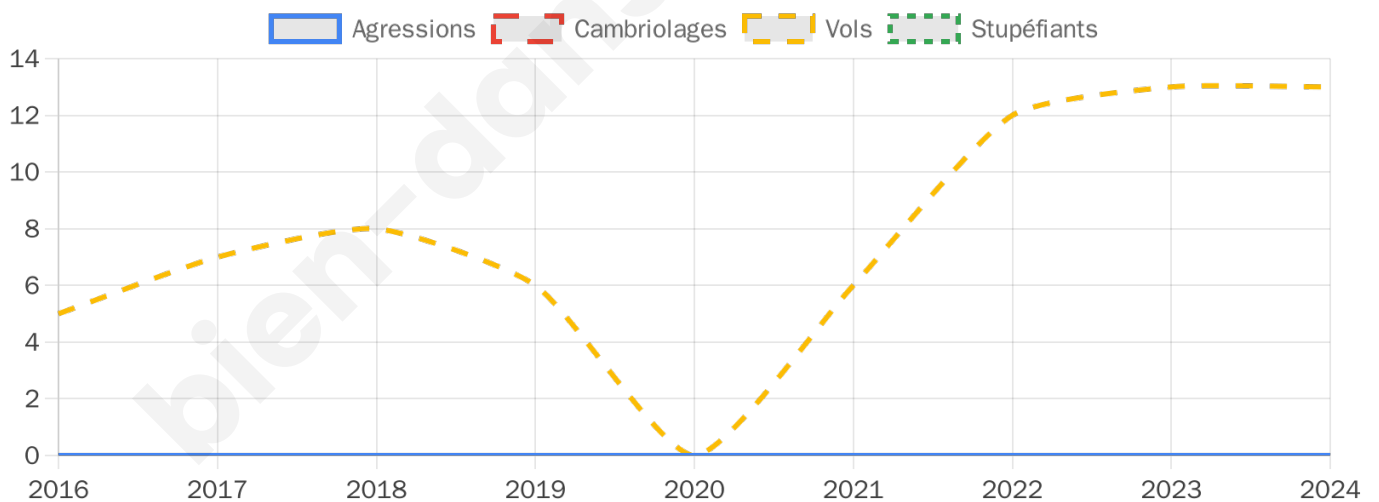

807 inscrits

Participation : 83.64%

Votes blancs : 0.44%

Votes nuls : 0.59%

Second tour

	Emmanuel MACRON	53,13 %
	Marine LE PEN	46,87 %

805 inscrits

Participation : 82.36%

Votes blancs : 7.09%

Votes nuls : 3.77%

Sécurité

Agressions physiques / sexuelles

0

Cambriolages

0

Vols / dégradations

13

Stupéfiants

0

Evolution du nombre d'infractions

Pour comparer

(en proportion du nombre d'habitants)

Sources : Bases statistiques communale, départementale et régionale de la délinquance enregistrée par la police et la gendarmerie nationales selon les dernières parutions officielles de 2025 portant sur l'année 2024 ([data.gouv](https://data.gouv.fr)).