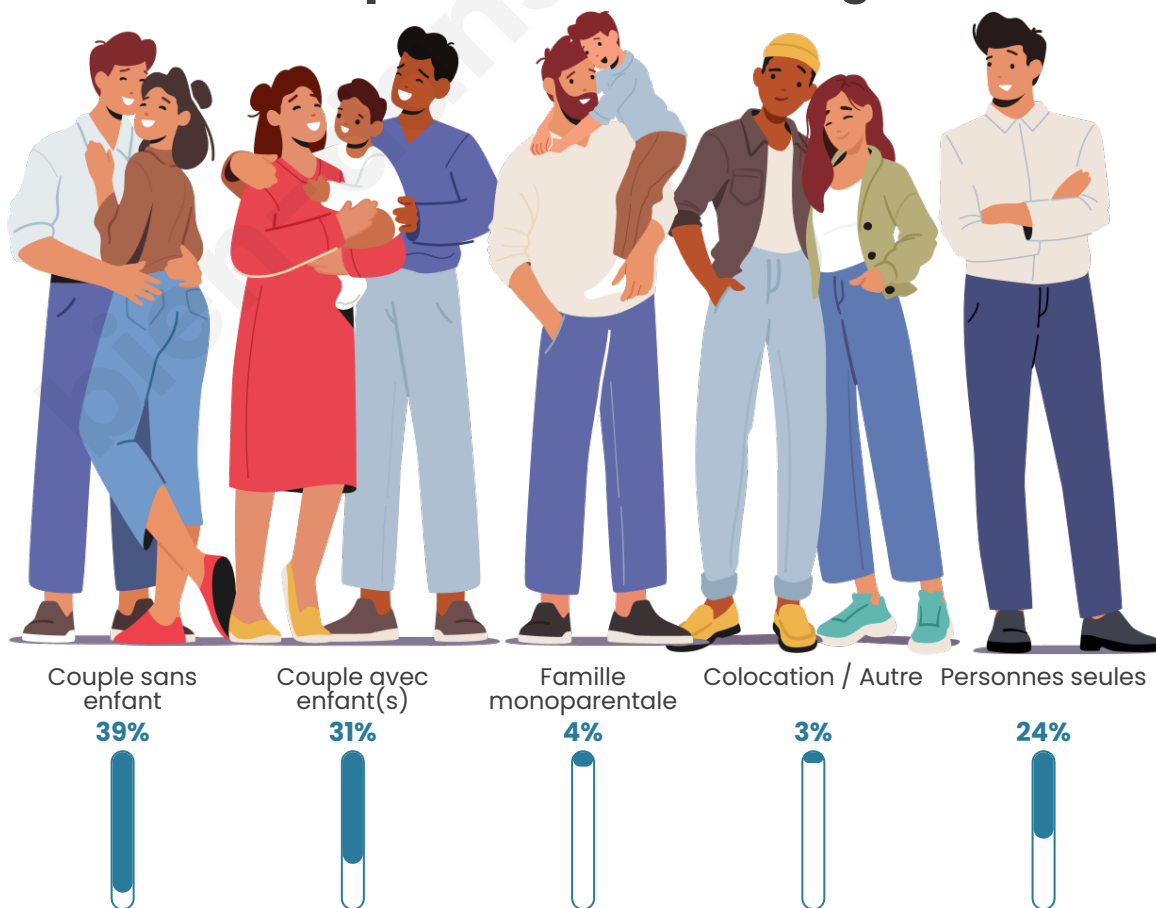

Tranche d'âge

Activité professionnelle

Niveau de diplôme

Composition des ménages

Profils électoraux

Premier tour

	Marine LE PEN	27.99 %
	Emmanuel MACRON	25.15 %
	Jean-Luc MÉLENCHON	23.95 %
	Fabien ROUSSEL	4.19 %
	Jean LASSALLE	4.19 %
	Éric ZEMMOUR	3.59 %
	Valérie PÉCRESE	3.44 %
	Yannick JADOT	2.99 %
	Anne HIDALGO	1.80 %
	Philippe POUTOU	1.05 %
	Nicolas DUPONT- AIGNAN	1.05 %
	Nathalie ARTHAUD	0.60 %