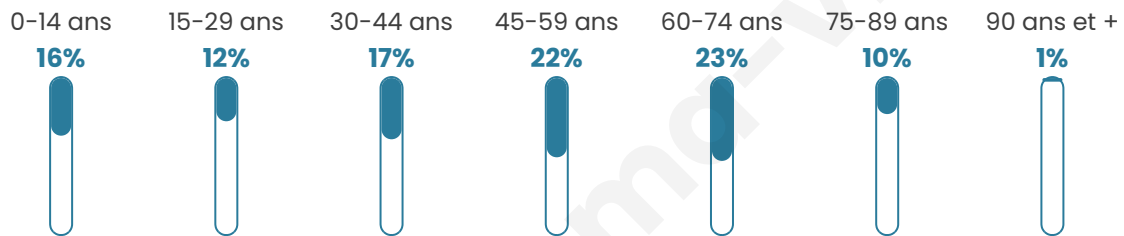

Nombre d'habitants

1 064

Age moyen

45 ans

Pop active

43%

Taux chômage

7.2%

Pop densité

25 h/km²

Revenu moyen

21 220 €/an

Evolution du nombre d'habitants

Sources : Institut national de la statistique et des études économiques (insee) selon Les dernières parutions officielles de 2024 portant sur les années 2020, 2021 et 2022.

Tranche d'âge

Activité professionnelle

Niveau de diplôme

Composition des ménages

Profils électoraux

Premier tour

	Marine LE PEN	27.99 %
	Emmanuel MACRON	25.15 %
	Jean-Luc MÉLENCHON	23.95 %
	Fabien ROUSSEL	4.19 %
	Jean LASSALLE	4.19 %
	Éric ZEMMOUR	3.59 %
	Valérie PÉCRESE	3.44 %
	Yannick JADOT	2.99 %
	Anne HIDALGO	1.80 %
	Philippe POUTOU	1.05 %
	Nicolas DUPONT- AIGNAN	1.05 %
	Nathalie ARTHAUD	0.60 %

807 inscrits

Participation : 83.64%

Votes blancs : 0.44%

Votes nuls : 0.59%

Second tour

	Emmanuel MACRON	53,13 %
	Marine LE PEN	46,87 %

805 inscrits

Participation : 82.36%