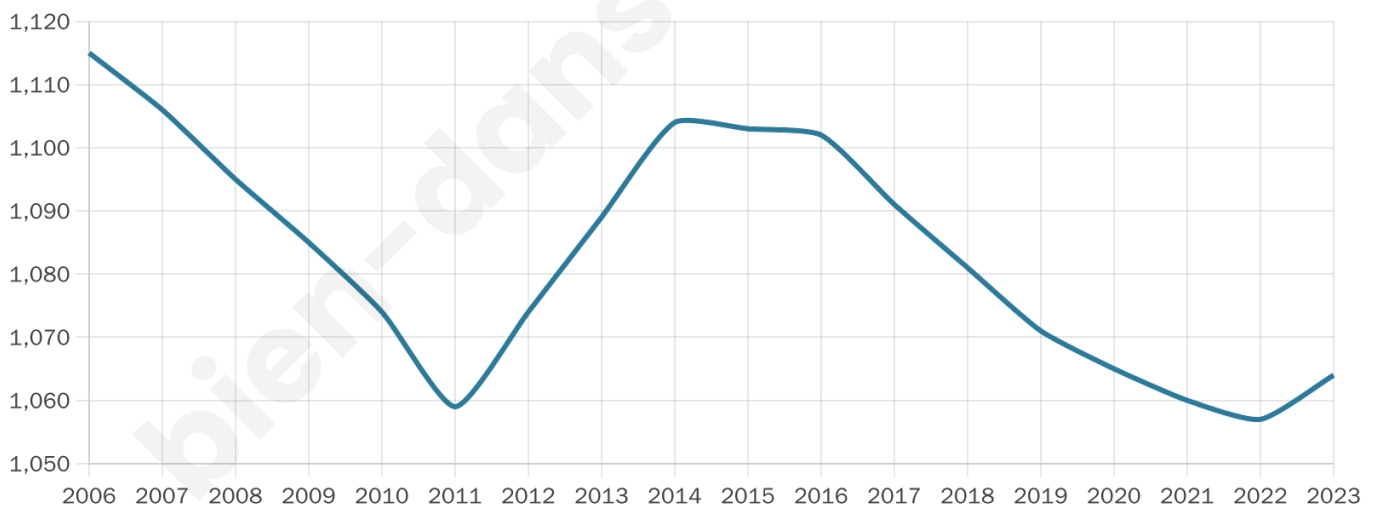

Nombre d'habitants

1 064

Age moyen

45 ans

Pop active

43%

Taux chômage

7.2%

Pop densité

25 h/km²

Revenu moyen

21 220 €/an

Evolution du nombre d'habitants

Sources : Institut national de la statistique et des études économiques (insee) selon Les dernières parutions officielles de 2024 portant sur les années 2020, 2021 et 2022.

Tranche d'âge

Activité professionnelle

Niveau de diplôme

Composition des ménages

Profils électoraux

Premier tour

	Marine LE PEN	27.99 %
	Emmanuel MACRON	25.15 %
	Jean-Luc MÉLENCHON	23.95 %
	Fabien ROUSSEL	4.19 %
	Jean LASSALLE	4.19 %
	Éric ZEMMOUR	3.59 %
	Valérie PÉCRESE	3.44 %
	Yannick JADOT	2.99 %
	Anne HIDALGO	1.80 %
	Philippe POUTOU	1.05 %
	Nicolas DUPONT- AIGNAN	1.05 %
	Nathalie ARTHAUD	0.60 %