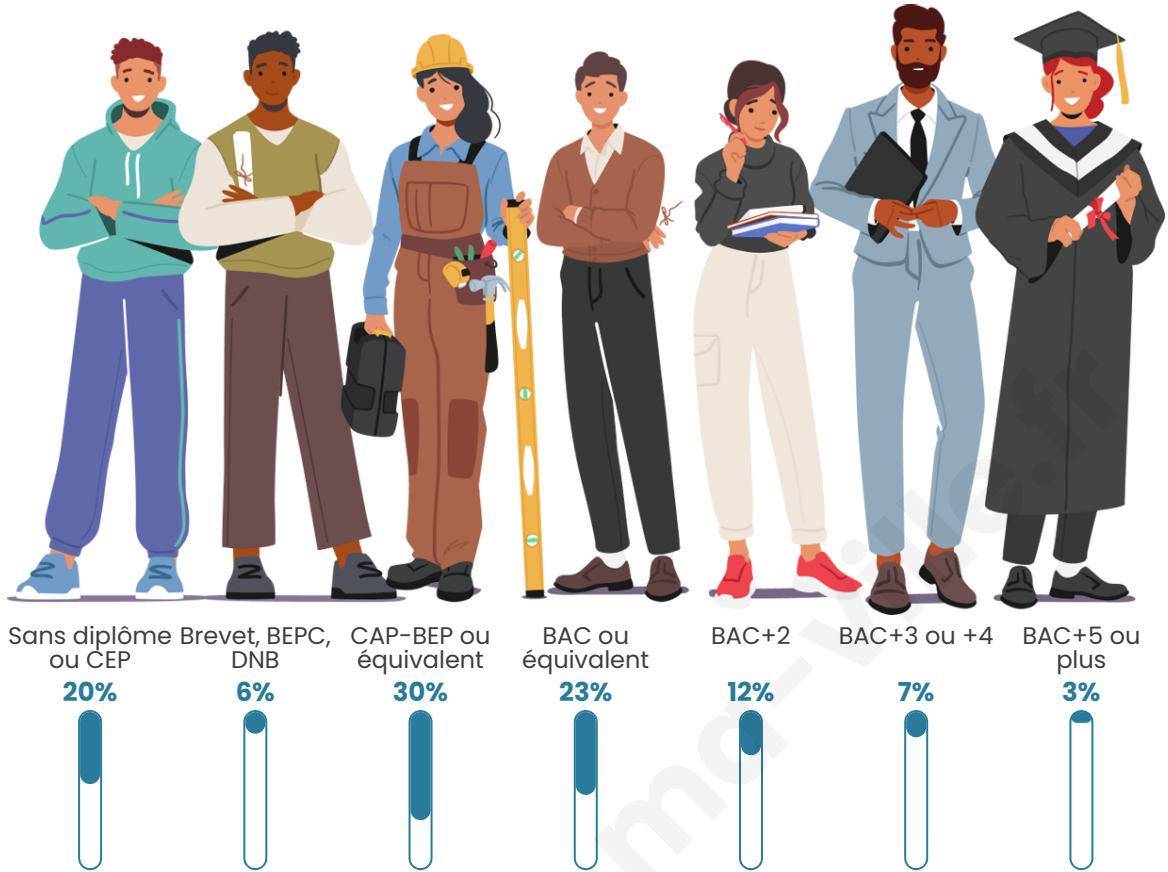

Tranche d'âge

Activité professionnelle

Niveau de diplôme

Composition des ménages

Profils électoraux

Premier tour

	Emmanuel MACRON	40.10 %
	Marine LE PEN	19.25 %
	Jean-Luc MÉLENCHON	13.94 %
	Jean LASSALLE	6.69 %
	Valérie PÉCRESSÉ	5.66 %
	Yannick JADOT	4.14 %
	Éric ZEMMOUR	3.66 %
	Fabien ROUSSEL	2.21 %
	Anne HIDALGO	1.38 %
	Nathalie ARTHAUD	1.17 %
	Philippe POUTOU	0.90 %
	Nicolas DUPONT-AIGNAN	0.90 %