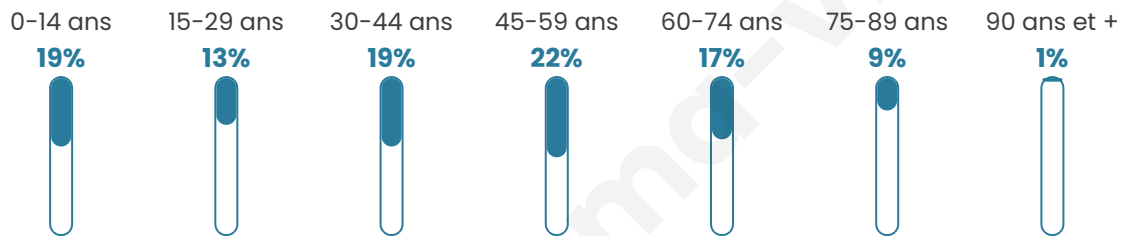

Situation géographique

i Informations clés

- **Région** : Bretagne
- **Département** : Finistère
- **Code postal** : 29430
- **Superficie** : 39 km²

Statistiques sur la population

Nombre d'habitants

2 281

Age moyen

43 ans

Pop active

46.1%

Taux chômage

6.8%

Pop densité

58 h/km²

Revenu moyen

Tranche d'âge

Activité professionnelle

Niveau de diplôme

Composition des ménages

Profils électoraux

Premier tour

	Emmanuel MACRON	40.10 %
	Marine LE PEN	19.25 %
	Jean-Luc MÉLENCHON	13.94 %
	Jean LASSALLE	6.69 %
	Valérie PÉCRESSÉ	5.66 %
	Yannick JADOT	4.14 %
	Éric ZEMMOUR	3.66 %
	Fabien ROUSSEL	2.21 %
	Anne HIDALGO	1.38 %
	Nathalie ARTHAUD	1.17 %
	Philippe POUTOU	0.90 %
	Nicolas DUPONT-AIGNAN	0.90 %