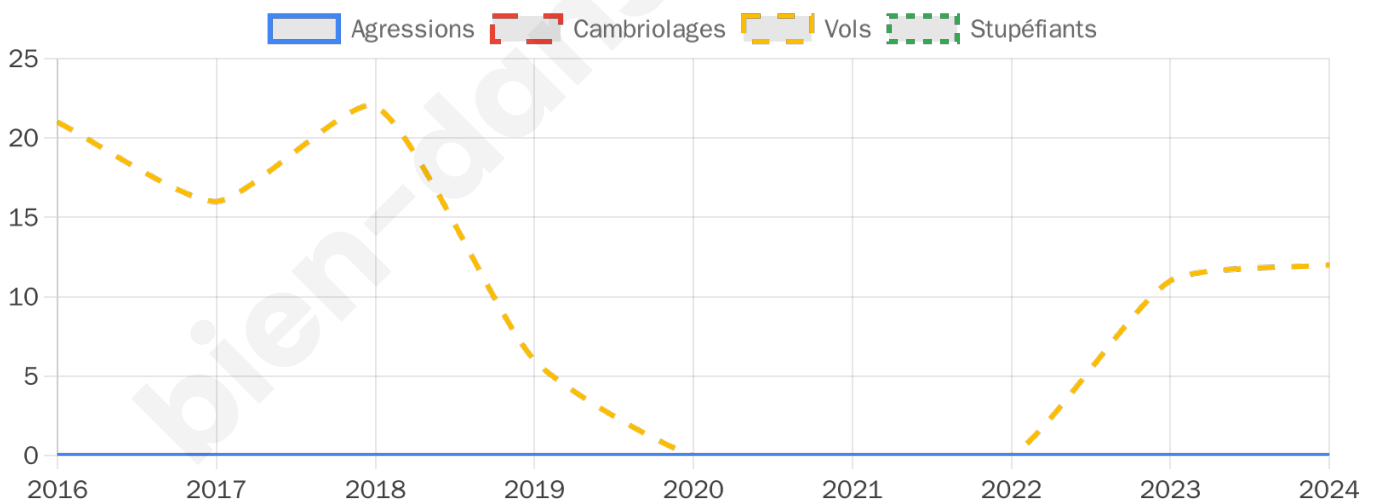

Sécurité

Agressions physiques / sexuelles

0

Cambriolages

0

Vols / dégradations

12

Stupéfiants

0

Evolution du nombre d'infractions