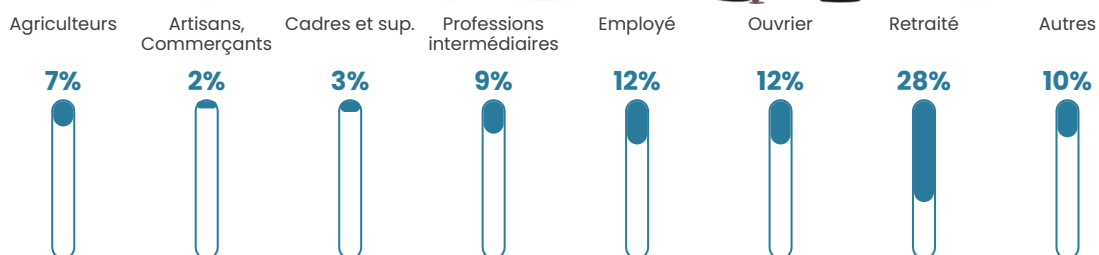

43 ans

Pop active

46.1%

Taux chômage

6.8%

Pop densité

58 h/km²

Revenu moyen

21 590 €/an

Evolution du nombre d'habitants

Sources : Institut national de la statistique et des études économiques (insee) selon Les dernières parutions officielles de 2024 portant sur les années 2020, 2021 et 2022.

Tranche d'âge

Activité professionnelle

Niveau de diplôme

Composition des ménages

Profils électoraux

Premier tour

	Emmanuel MACRON	40.10 %
	Marine LE PEN	19.25 %
	Jean-Luc MÉLENCHON	13.94 %
	Jean LASSALLE	6.69 %
	Valérie PÉCRESSÉ	5.66 %
	Yannick JADOT	4.14 %
	Éric ZEMMOUR	3.66 %
	Fabien ROUSSEL	2.21 %
	Anne HIDALGO	1.38 %
	Nathalie ARTHAUD	1.17 %
	Philippe POUTOU	0.90 %
	Nicolas DUPONT-AIGNAN	0.90 %