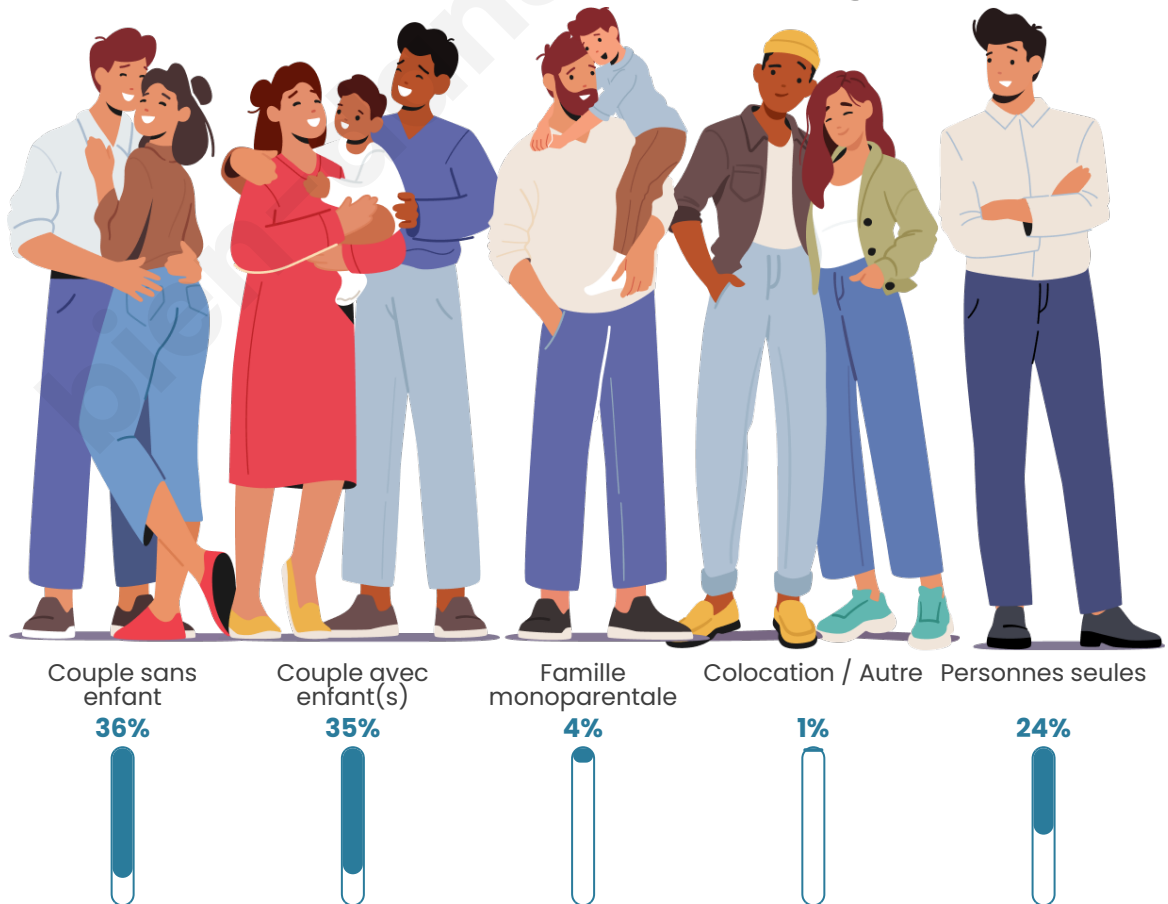

Tranche d'âge

Activité professionnelle

Niveau de diplôme

Composition des ménages

Profils électoraux

Premier tour

	Emmanuel MACRON	40.10 %
	Marine LE PEN	19.25 %
	Jean-Luc MÉLENCHON	13.94 %
	Jean LASSALLE	6.69 %
	Valérie PÉCRESSÉ	5.66 %
	Yannick JADOT	4.14 %
	Éric ZEMMOUR	3.66 %
	Fabien ROUSSEL	2.21 %
	Anne HIDALGO	1.38 %
	Nathalie ARTHAUD	1.17 %
	Philippe POUTOU	0.90 %
	Nicolas DUPONT-AIGNAN	0.90 %