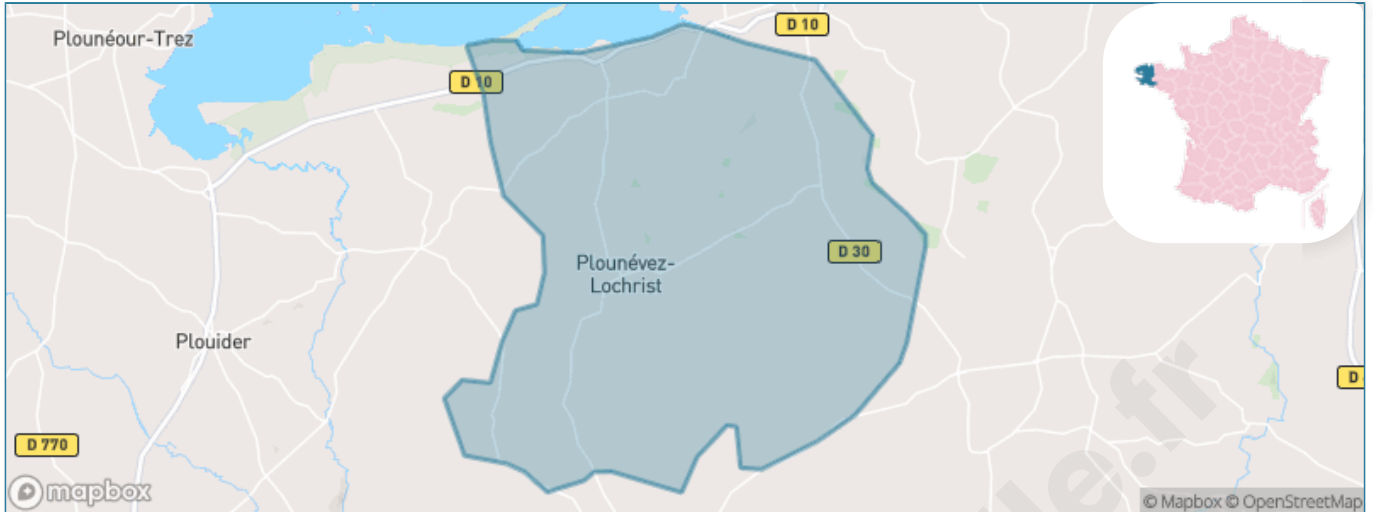

Version web

Ville de Plounévez- Lochrist

Présenté par

BIEN dans
ma **VILLE** 

Sommaire

Situation géographique	3
Statistiques sur la population	4
Evolution du nombre d'habitants	4
Tranche d'âge	5
0-14 ans	5
15-29 ans	5
30-44 ans	5
45-59 ans	5
60-74 ans	5
75-89 ans	5
90 ans et +	5
Activité professionnelle	5
Agriculteurs	5
Artisans, Commerçants	5
Cadres et sup.	5
Professions intermédiaires	5
Employé	5
Ouvrier	5
Retraité	5
Autres	5
Niveau de diplôme	6
Sans diplôme ou CEP	6
Brevet, BEPC, DNB	6
CAP-BEP ou équivalent	6
BAC ou équivalent	6
BAC+2	6
BAC+3 ou +4	6
BAC+5 ou plus	6
Composition des ménages	6
Couple sans enfant	6
Couple avec enfant(s)	6
Famille monoparentale	6
Colocation / Autre	6
Personnes seules	6
Profil électoraux	7
Premier tour	7
Sécurité	8
Evolution du nombre d'infractions	8
Pour comparer	9
Services à la population	10
Commerce	10
Éducation	10
Villes autour de Plounévez-Lochrist	11
Avis sur la ville de Plounévez-Lochrist	12
Moyenne par critère	12
Villes autour de Plounévez-Lochrist	12
Répartition des avis par note	12
Répartition des avis par note	12

Situation géographique

i Informations clés

- **Région** : Bretagne
- **Département** : Finistère
- **Code postal** : 29430
- **Superficie** : 39 km²

Statistiques sur la population

Nombre d'habitants

2 281

Age moyen