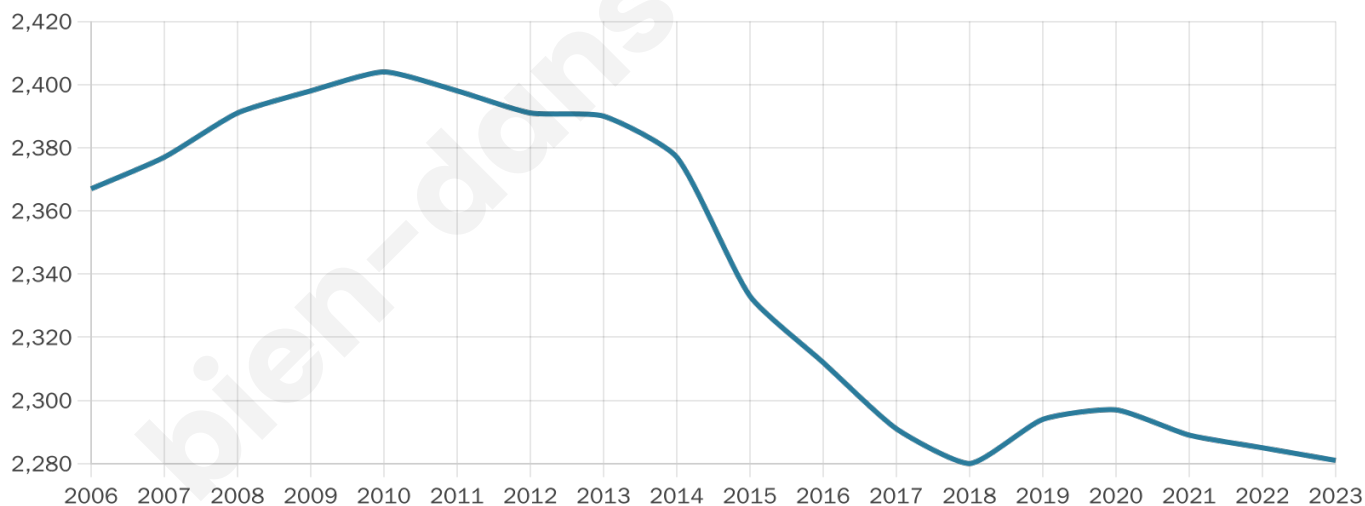

Situation géographique

i Informations clés

- **Région** : Bretagne
- **Département** : Finistère
- **Code postal** : 29430
- **Superficie** : 39 km²

Statistiques sur la population

Nombre d'habitants

2 281

Age moyen

43 ans

Pop active

46.1%

Taux chômage

6.8%

Pop densité

58 h/km²

Revenu moyen

21 590 €/an

Evolution du nombre d'habitants

Sources : Institut national de la statistique et des études économiques (insee) selon Les dernières parutions officielles de 2024 portant sur les années 2020, 2021 et 2022.