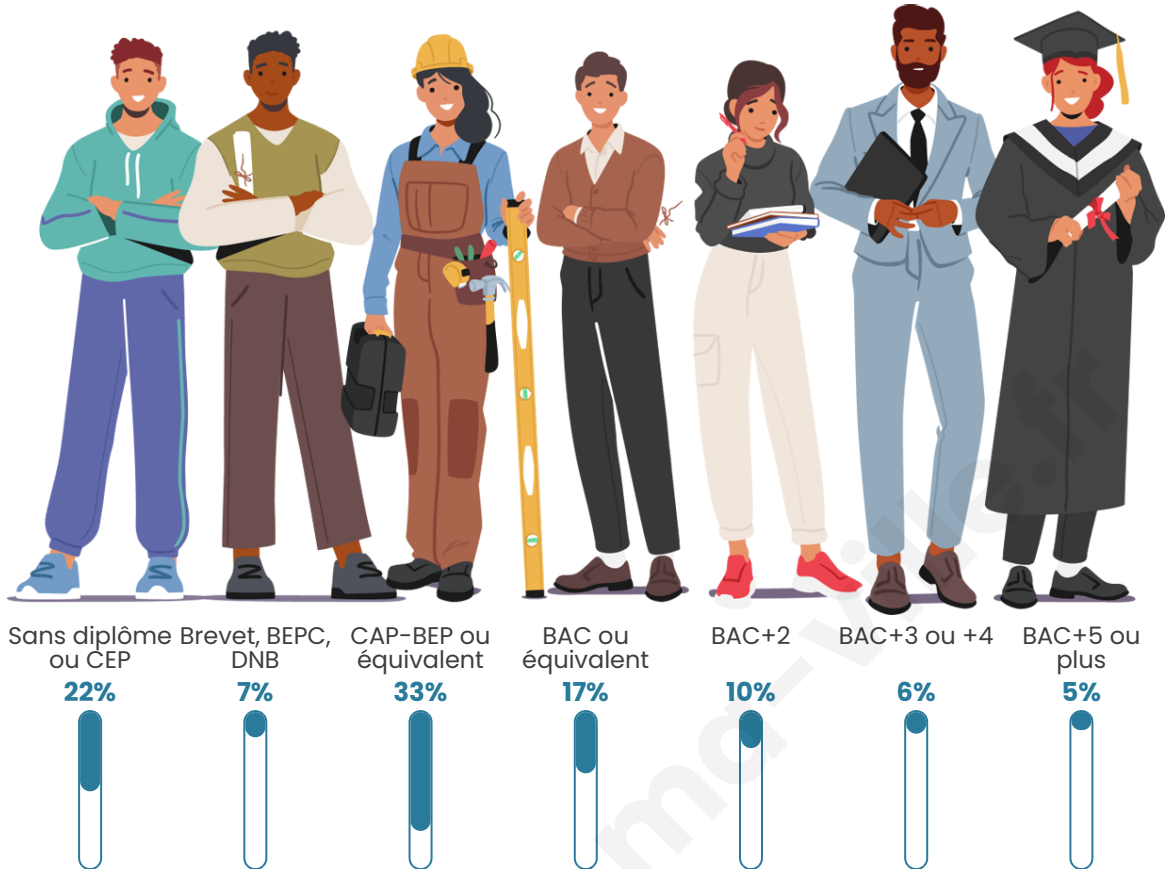

Nombre d'habitants

798

Age moyen

44 ans

Pop active

44.7%

Taux chômage

7.6%

Pop densité

32 h/km²

Revenu moyen

21 610 €/an

Evolution du nombre d'habitants

Sources : Institut national de la statistique et des études économiques (insee) selon Les dernières parutions officielles de 2024 portant sur les années 2020, 2021 et 2022.

Tranche d'âge

Activité professionnelle

Niveau de diplôme

Composition des ménages

Profils électoraux

Premier tour

	Marine LE PEN	31.92 %
	Jean-Luc MÉLENCHON	20.54 %
	Emmanuel MACRON	17.86 %
	Éric ZEMMOUR	5.58 %
	Jean LASSALLE	4.69 %
	Yannick JADOT	4.46 %
	Fabien ROUSSEL	4.02 %
	Valérie PÉCRESSE	3.79 %
	Philippe POUTOU	2.46 %
	Nicolas DUPONT-AIGNAN	2.23 %
	Anne HIDALGO	1.79 %
	Nathalie ARTHAUD	0.67 %