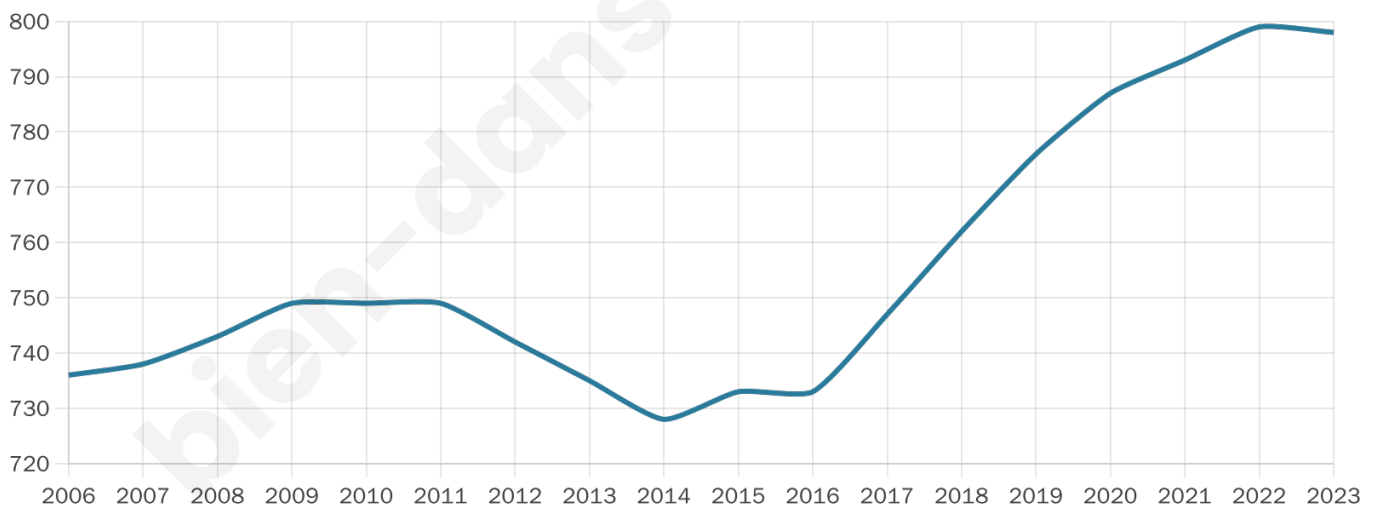

Nombre d'habitants

798

Age moyen

44 ans

Pop active

44.7%

Taux chômage

7.6%

Pop densité

32 h/km²

Revenu moyen

21 610 €/an

Evolution du nombre d'habitants

Sources : Institut national de la statistique et des études économiques (insee) selon Les dernières parutions officielles de 2024 portant sur les années 2020, 2021 et 2022.

Tranche d'âge

Activité professionnelle

Niveau de diplôme

Composition des ménages

Profils électoraux

Premier tour

	Marine LE PEN	31.92 %
	Jean-Luc MÉLENCHON	20.54 %
	Emmanuel MACRON	17.86 %
	Éric ZEMMOUR	5.58 %
	Jean LASSALLE	4.69 %
	Yannick JADOT	4.46 %
	Fabien ROUSSEL	4.02 %
	Valérie PÉCRESSE	3.79 %
	Philippe POUTOU	2.46 %
	Nicolas DUPONT-AIGNAN	2.23 %
	Anne HIDALGO	1.79 %
	Nathalie ARTHAUD	0.67 %