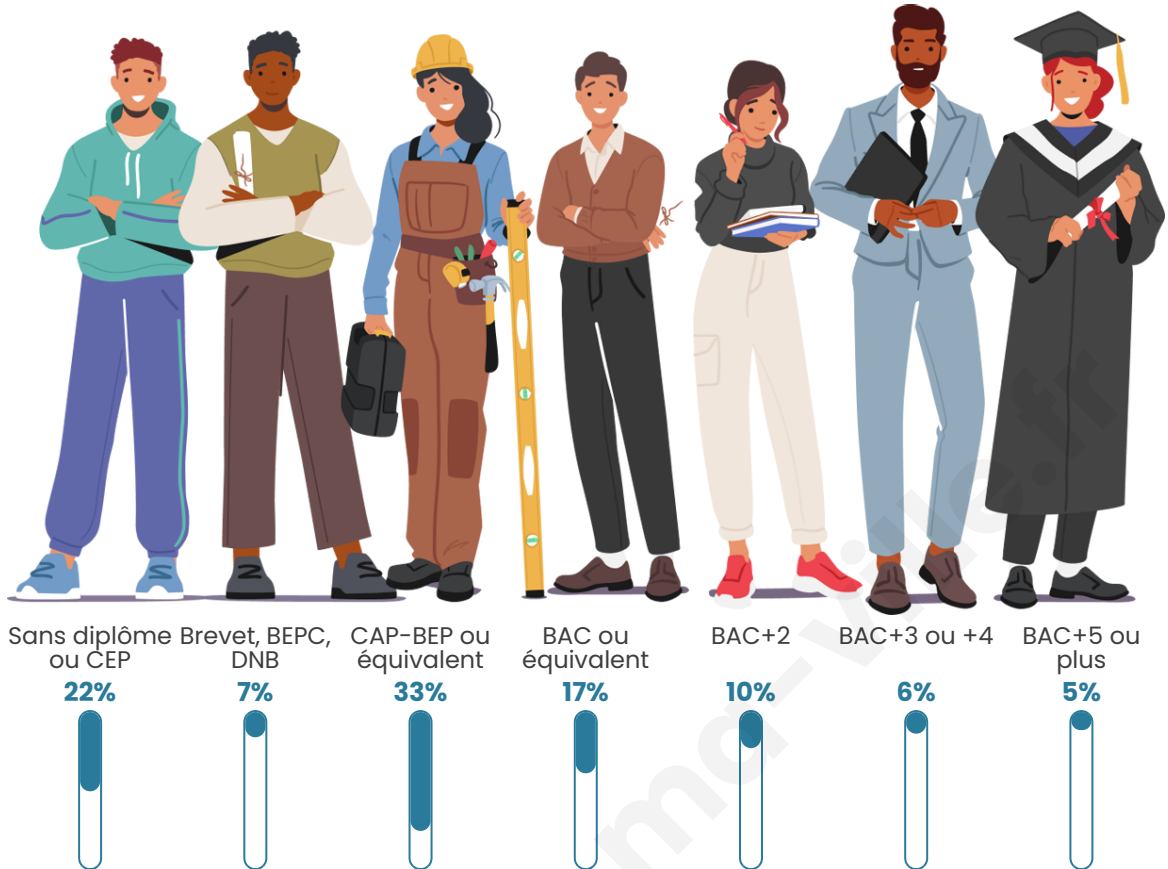

Nombre d'habitants

798

Age moyen

44 ans

Pop active

44.7%

Taux chômage

7.6%

Pop densité

32 h/km²

Revenu moyen

21 610 €/an

Evolution du nombre d'habitants

Sources : Institut national de la statistique et des études économiques (insee) selon Les dernières parutions officielles de 2024 portant sur les années 2020, 2021 et 2022.

Tranche d'âge

Activité professionnelle

Niveau de diplôme

Composition des ménages

Profils électoraux

Premier tour

	Marine LE PEN	31.92 %
	Jean-Luc MÉLENCHON	20.54 %
	Emmanuel MACRON	17.86 %
	Éric ZEMMOUR	5.58 %
	Jean LASSALLE	4.69 %
	Yannick JADOT	4.46 %
	Fabien ROUSSEL	4.02 %
	Valérie PÉCRESSE	3.79 %
	Philippe POUTOU	2.46 %
	Nicolas DUPONT-AIGNAN	2.23 %
	Anne HIDALGO	1.79 %
	Nathalie ARTHAUD	0.67 %