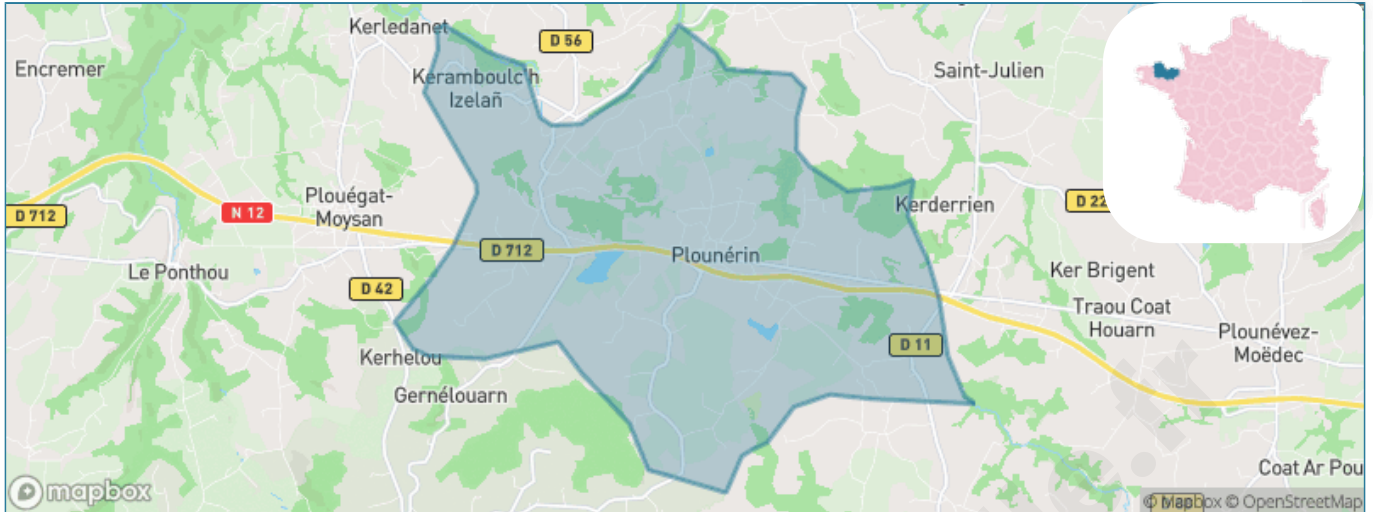

Version web

Ville de Plounérin

Présenté par

BIEN dans
ma **VILLE** 

Sommaire

Situation géographique	3
Statistiques sur la population	4
Evolution du nombre d'habitants	4
Tranche d'âge	5
0-14 ans	5
15-29 ans	5
30-44 ans	5
45-59 ans	5
60-74 ans	5
75-89 ans	5
90 ans et +	5
Activité professionnelle	5
Agriculteurs	5
Artisans, Commerçants	5
Cadres et sup.	5
Professions intermédiaires	5
Employé	5
Ouvrier	5
Retraité	5
Autres	5
Niveau de diplôme	6
Sans diplôme ou CEP	6
Brevet, BEPC, DNB	6
CAP-BEP ou équivalent	6
BAC ou équivalent	6
BAC+2	6
BAC+3 ou +4	6
BAC+5 ou plus	6
Composition des ménages	6
Couple sans enfant	6
Couple avec enfant(s)	6
Famille monoparentale	6
Colocation / Autre	6
Personnes seules	6
Profils électoraux	7
Premier tour	7
Sécurité	8
Evolution du nombre d'infractions	8
Pour comparer	9
Services à la population	10
Commerce	10
Éducation	10
Villes autour de Plounérin	12

Situation géographique

i Informations clés

- **Région :** Bretagne
- **Département :** Côtes-d'armor
- **Code postal :** 22780
- **Superficie :** 25 km²

Côtes d'Armor
le Département 

Statistiques sur la population