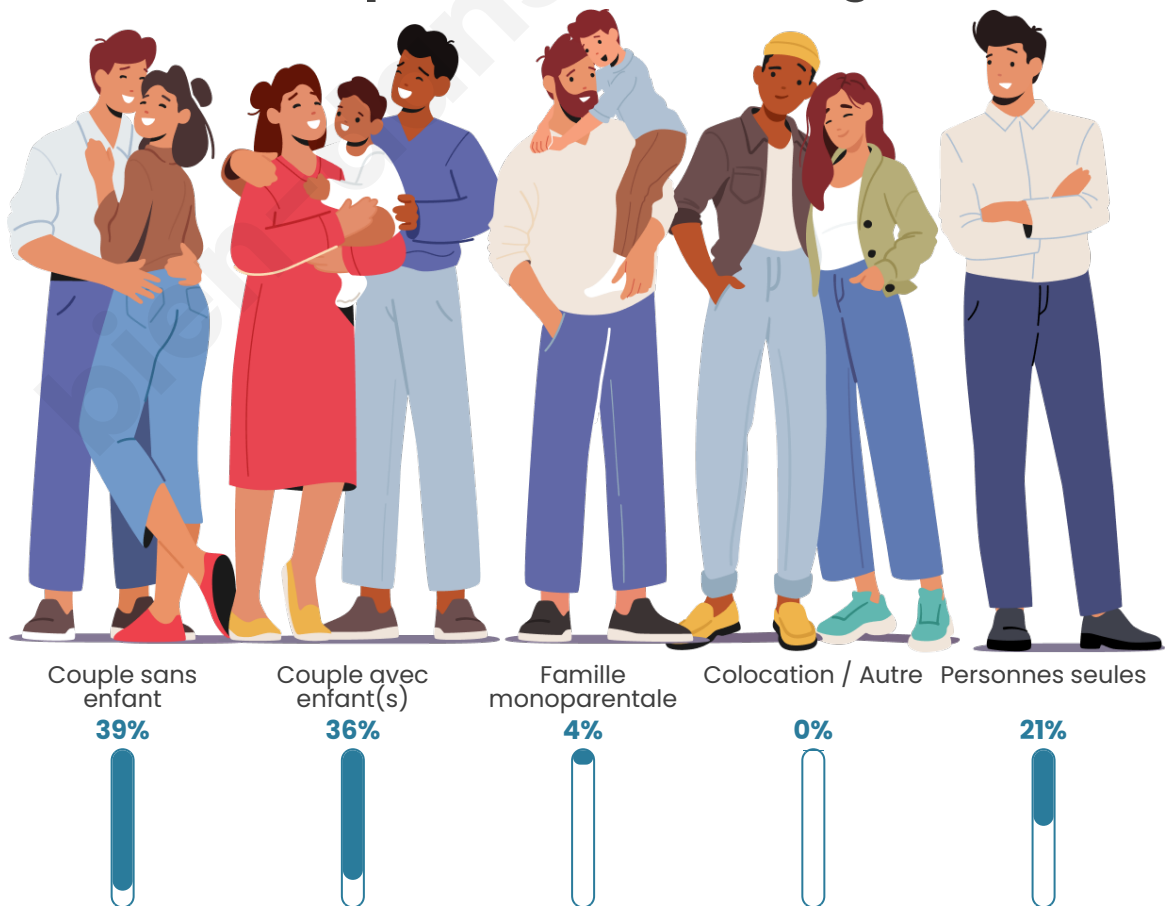

Nombre d'habitants

798

Age moyen

44 ans

Pop active

44.7%

Taux chômage

7.6%

Tranche d'âge

Activité professionnelle

Niveau de diplôme

Composition des ménages

Profils électoraux

Premier tour

	Marine LE PEN	31.92 %
	Jean-Luc MÉLENCHON	20.54 %
	Emmanuel MACRON	17.86 %
	Éric ZEMMOUR	5.58 %
	Jean LASSALLE	4.69 %
	Yannick JADOT	4.46 %
	Fabien ROUSSEL	4.02 %
	Valérie PÉCRESSE	3.79 %
	Philippe POUTOU	2.46 %
	Nicolas DUPONT-AIGNAN	2.23 %
	Anne HIDALGO	1.79 %
	Nathalie ARTHAUD	0.67 %