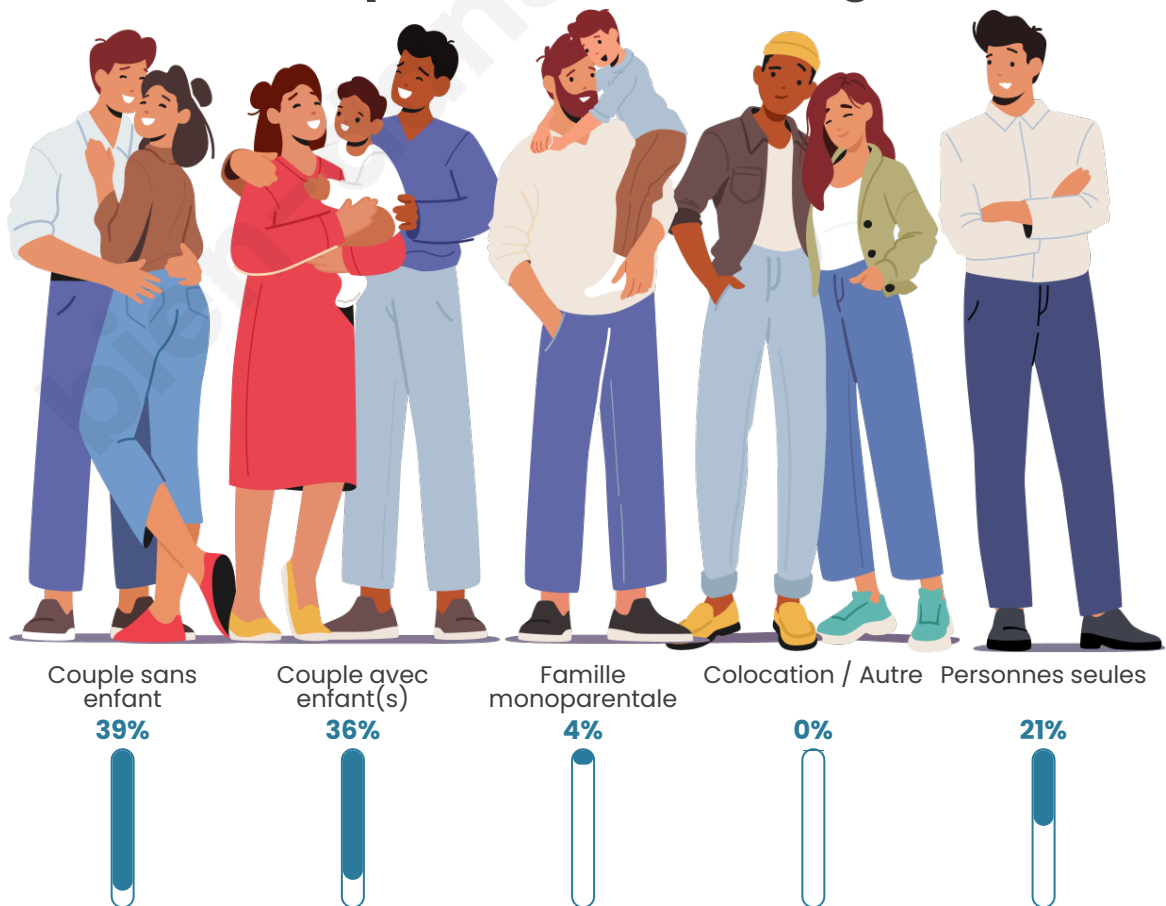

Nombre d'habitants

798

Age moyen

44 ans

Pop active

44.7%

Taux chômage

7.6%

Tranche d'âge

Activité professionnelle

Niveau de diplôme

Composition des ménages

Profils électoraux

Premier tour

	Marine LE PEN	31.92 %
	Jean-Luc MÉLENCHON	20.54 %
	Emmanuel MACRON	17.86 %
	Éric ZEMMOUR	5.58 %
	Jean LASSALLE	4.69 %
	Yannick JADOT	4.46 %
	Fabien ROUSSEL	4.02 %
	Valérie PÉCRESSE	3.79 %
	Philippe POUTOU	2.46 %
	Nicolas DUPONT-AIGNAN	2.23 %
	Anne HIDALGO	1.79 %
	Nathalie ARTHAUD	0.67 %