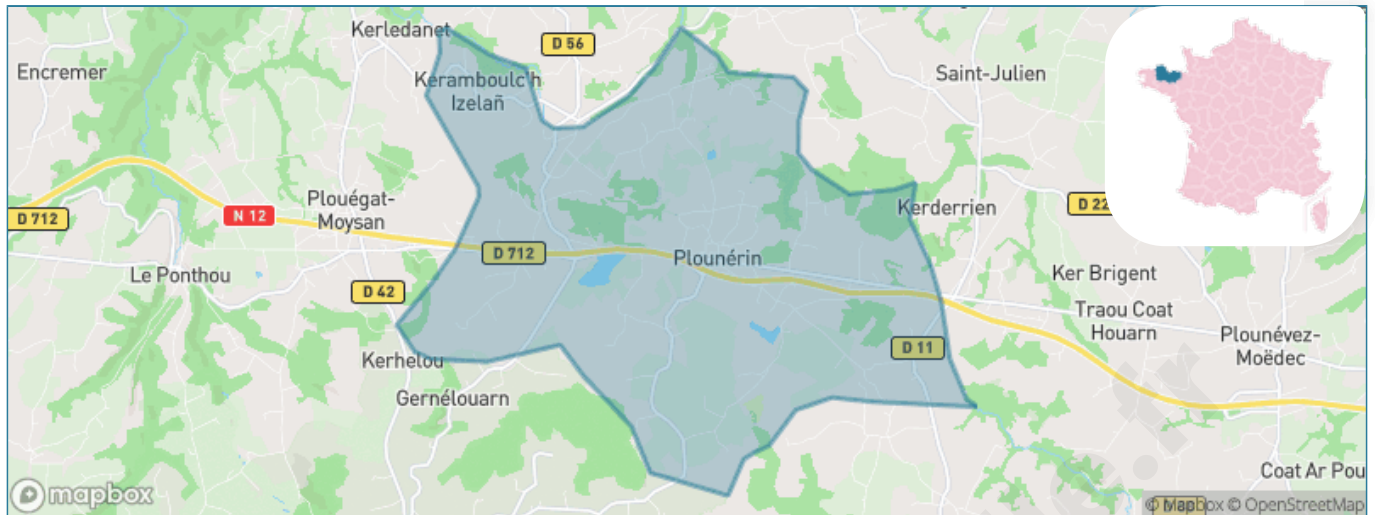

Version web

Ville de Plounérin

Présenté par

BIEN dans
ma **VILLE** 

Sommaire

Situation géographique	3
Statistiques sur la population	4
Evolution du nombre d'habitants	4
Tranche d'âge	5
0-14 ans	5
15-29 ans	5
30-44 ans	5
45-59 ans	5
60-74 ans	5
75-89 ans	5
90 ans et +	5
Activité professionnelle	5
Agriculteurs	5
Artisans, Commerçants	5
Cadres et sup.	5
Professions intermédiaires	5
Employé	5
Ouvrier	5
Retraité	5
Autres	5
Niveau de diplôme	6
Sans diplôme ou CEP	6
Brevet, BEPC, DNB	6
CAP-BEP ou équivalent	6
BAC ou équivalent	6
BAC+2	6
BAC+3 ou +4	6
BAC+5 ou plus	6
Composition des ménages	6
Couple sans enfant	6
Couple avec enfant(s)	6
Famille monoparentale	6
Colocation / Autre	6
Personnes seules	6
Profils électoraux	7
Premier tour	7
Sécurité	8
Evolution du nombre d'infractions	8
Pour comparer	9
Services à la population	10
Commerce	10
Éducation	10
Villes autour de Plounérin	12

Situation géographique

i Informations clés

- **Région** : Bretagne
- **Département** : Côtes-d'armor
- **Code postal** : 22780
- **Superficie** : 25 km²

Côtes d'Armor
le Département 

Statistiques sur la population