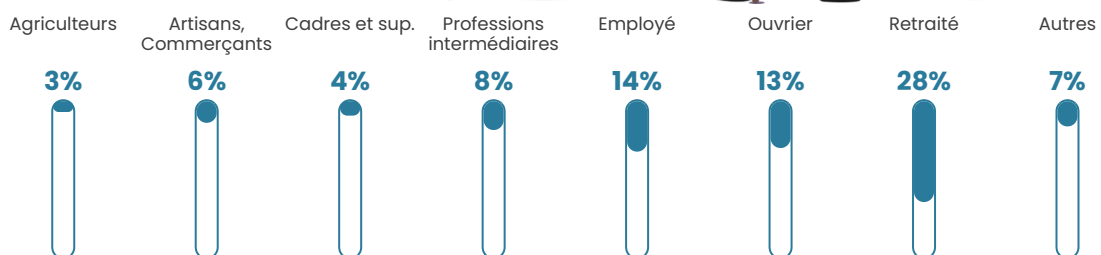

Pop densité

32 h/km²

Revenu moyen

21 610 €/an

Evolution du nombre d'habitants

Sources : Institut national de la statistique et des études économiques (insee) selon Les dernières parutions officielles de 2024 portant sur les années 2020, 2021 et 2022.

Tranche d'âge

Activité professionnelle

Niveau de diplôme

Composition des ménages

Profils électoraux

Premier tour

	Marine LE PEN	31.92 %
	Jean-Luc MÉLENCHON	20.54 %
	Emmanuel MACRON	17.86 %
	Éric ZEMMOUR	5.58 %
	Jean LASSALLE	4.69 %
	Yannick JADOT	4.46 %
	Fabien ROUSSEL	4.02 %
	Valérie PÉCRESSE	3.79 %
	Philippe POUTOU	2.46 %
	Nicolas DUPONT-AIGNAN	2.23 %
	Anne HIDALGO	1.79 %
	Nathalie ARTHAUD	0.67 %