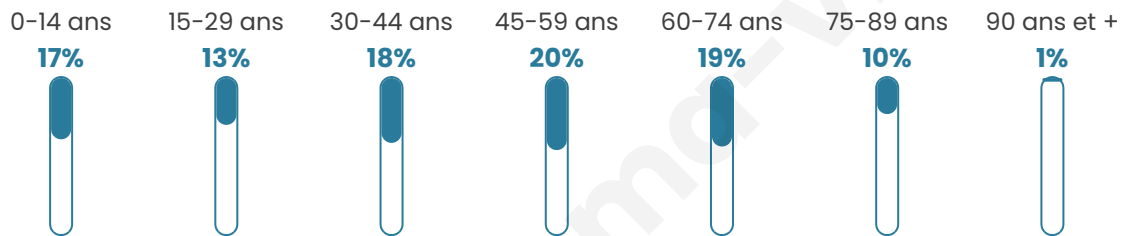

Nombre d'habitants

798

Age moyen

44 ans

Pop active

44.7%

Taux chômage

7.6%

Pop densité

32 h/km²

Revenu moyen

21 610 €/an

Evolution du nombre d'habitants

Sources : Institut national de la statistique et des études économiques (insee) selon Les dernières parutions officielles de 2024 portant sur les années 2020, 2021 et 2022.

Tranche d'âge

Activité professionnelle

Niveau de diplôme

Composition des ménages

Profils électoraux

Premier tour

	Marine LE PEN	31.92 %
	Jean-Luc MÉLENCHON	20.54 %
	Emmanuel MACRON	17.86 %
	Éric ZEMMOUR	5.58 %
	Jean LASSALLE	4.69 %
	Yannick JADOT	4.46 %
	Fabien ROUSSEL	4.02 %
	Valérie PÉCRESSE	3.79 %
	Philippe POUTOU	2.46 %
	Nicolas DUPONT-AIGNAN	2.23 %
	Anne HIDALGO	1.79 %
	Nathalie ARTHAUD	0.67 %

560 inscrits

Participation : 81.61%
Votes blancs : 0.88%
Votes nuls : 1.09%

Second tour

	Emmanuel MACRON	40,16 %
	Marine LE PEN	59,84 %

561 inscrits

Participation : 79.32%
Votes blancs : 6.97%
Votes nuls : 6.29%