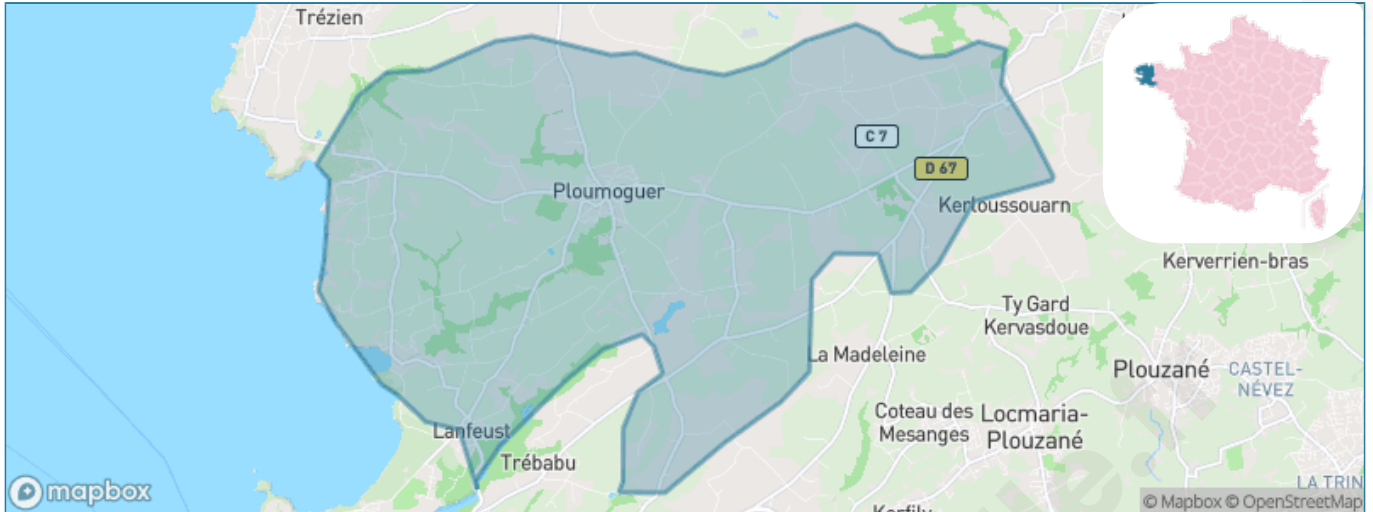

# Ville de Ploumoguier

Présenté par

**BIEN** dans  
ma **VILLE** 

# Sommaire

Situation géographique .....	3
Statistiques sur la population .....	4
Evolution du nombre d'habitants .....	4
Tranche d'âge .....	5
0-14 ans .....	5
15-29 ans .....	5
30-44 ans .....	5
45-59 ans .....	5
60-74 ans .....	5
75-89 ans .....	5
90 ans et + .....	5
Activité professionnelle .....	5
Agriculteurs .....	5
Artisans, Commerçants .....	5
Cadres et sup. ....	5
Professions intermédiaires .....	5
Employé .....	5
Ouvrier .....	5
Retraité .....	5
Autres .....	5
Niveau de diplôme .....	6
Sans diplôme ou CEP .....	6
Brevet, BEPC, DNB .....	6
CAP-BEP ou équivalent .....	6
BAC ou équivalent .....	6
BAC+2 .....	6
BAC+3 ou +4 .....	6
BAC+5 ou plus .....	6
Composition des ménages .....	6
Couple sans enfant .....	6
Couple avec enfant(s) .....	6
Famille monoparentale .....	6
Colocation / Autre .....	6
Personnes seules .....	6
Profil électoraux .....	7
Premier tour .....	7
Sécurité .....	8
Evolution du nombre d'infractions .....	8
Pour comparer .....	9
Services à la population .....	10
Commerce .....	10
Éducation .....	10
Villes autour de Ploumoguier .....	11
Avis sur la ville de Ploumoguier .....	12
Moyenne par critère .....	12
Villes autour de Ploumoguier .....	12
Répartition des avis par note .....	12
Répartition des avis par note .....	12

# Situation géographique

## i Informations clés

- **Région** : Bretagne
- **Département** : Finistère
- **Code postal** : 29810
- **Superficie** : 38 km<sup>2</sup>