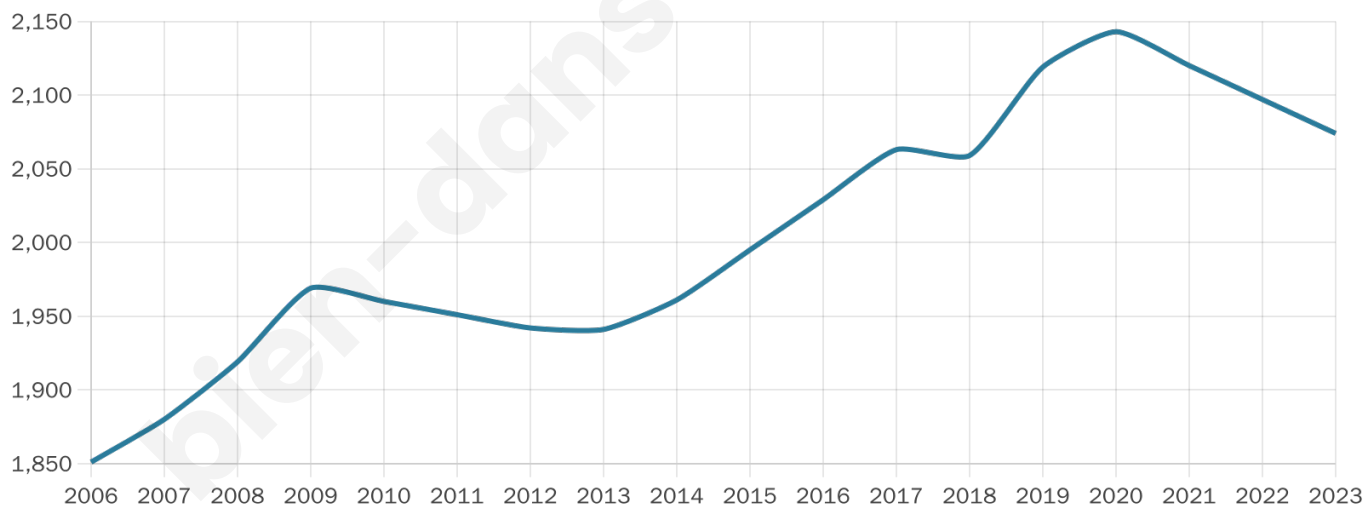

# Statistiques sur la population

Nombre d'habitants

**2 074**

Age moyen

**40 ans**

Pop active

**48.4%**

Taux chômage

**5.2%**

Pop densité

**55 h/km<sup>2</sup>**

Revenu moyen

**23 710 €/an**

## Evolution du nombre d'habitants

Sources : Institut national de la statistique et des études économiques (insee) selon Les dernières parutions officielles de 2024 portant sur les années 2020, 2021 et 2022.