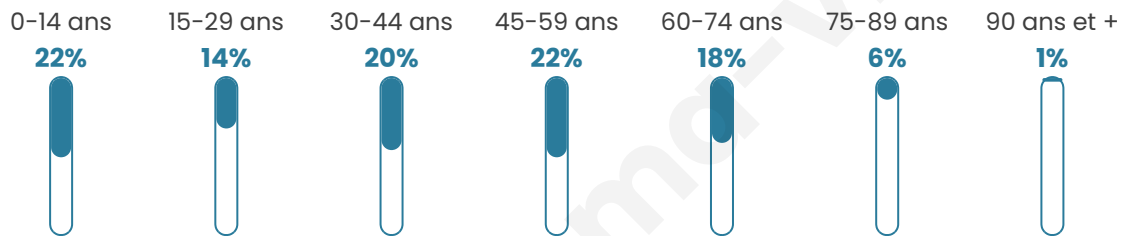

# Statistiques sur la population

Nombre d'habitants

**2 074**

Age moyen

**40 ans**

Pop active

**48.4%**

Taux chômage

**5.2%**

Pop densité

**55 h/km<sup>2</sup>**

Revenu moyen

**23 710 €/an**

## Evolution du nombre d'habitants

Sources : Institut national de la statistique et des études économiques (insee) selon Les dernières parutions officielles de 2024 portant sur les années 2020, 2021 et 2022.

## Tranche d'âge