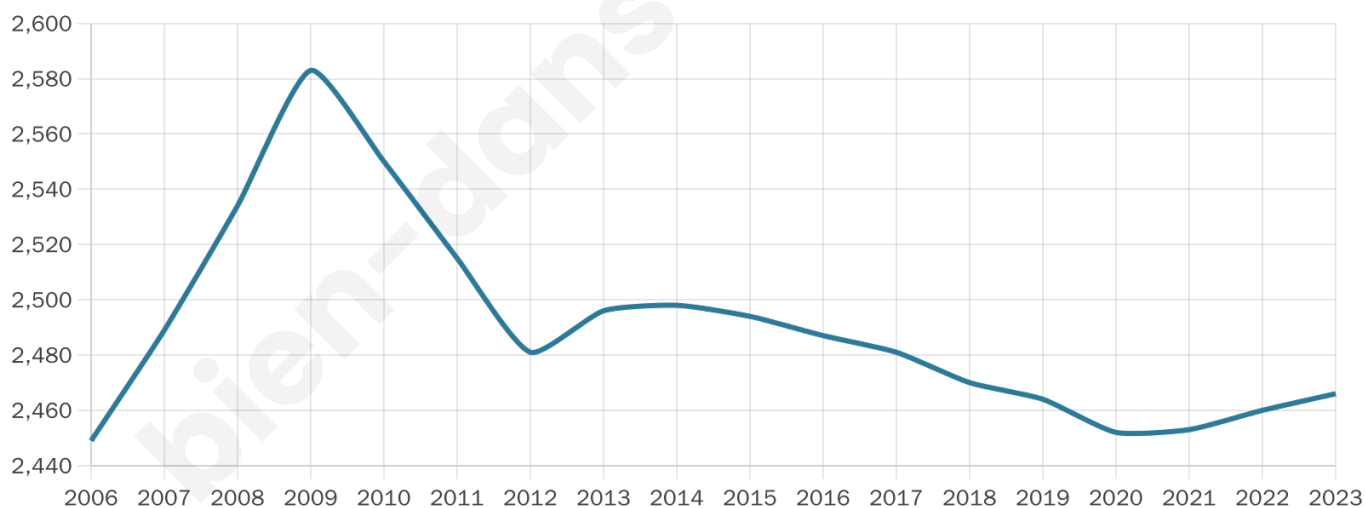

# Statistiques sur la population

Nombre d'habitants

**2 466**

Age moyen

**47 ans**

Pop active

**39.5%**

Taux chômage

**7.5%**

Pop densité

**73 h/km<sup>2</sup>**

Revenu moyen

**22 440 €/an**

## Evolution du nombre d'habitants

Sources : Institut national de la statistique et des études économiques (insee) selon Les dernières parutions officielles de 2024 portant sur les années 2020, 2021 et 2022.