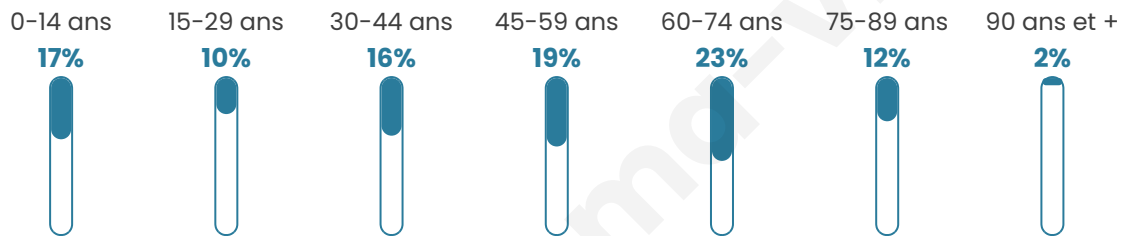

# Statistiques sur la population

Nombre d'habitants

**2 466**

Age moyen

**47 ans**

Pop active

**39.5%**

Taux chômage

**7.5%**

Pop densité

**73 h/km<sup>2</sup>**

Revenu moyen

**22 440 €/an**

## Evolution du nombre d'habitants

Sources : Institut national de la statistique et des études économiques (insee) selon Les dernières parutions officielles de 2024 portant sur les années 2020, 2021 et 2022.

## Tranche d'âge