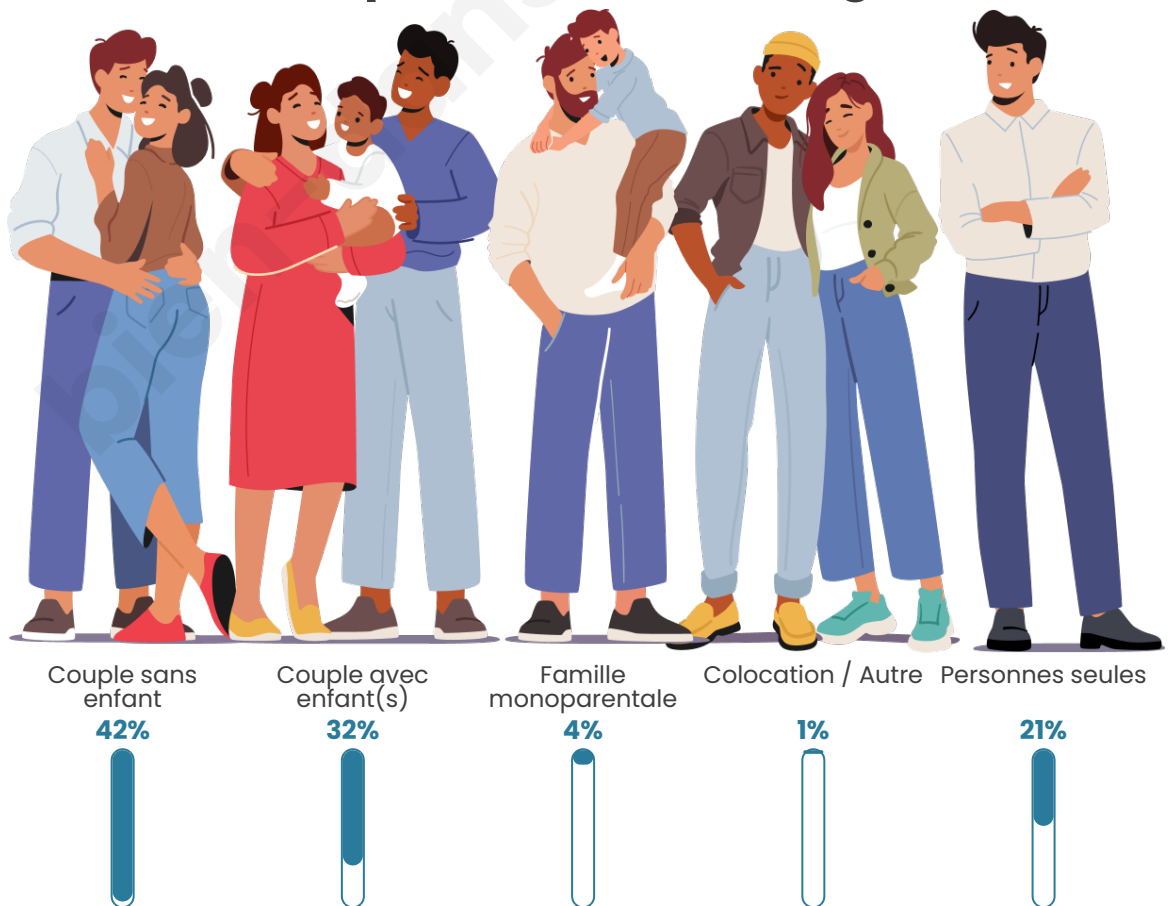

Nombre d'habitants

2 007

Age moyen

43 ans

Pop active

45.7%

Taux chômage

7.9%

Tranche d'âge

Activité professionnelle

Niveau de diplôme

Composition des ménages

Profils électoraux

Premier tour

	Emmanuel MACRON	28.08 %
	Marine LE PEN	22.75 %
	Jean-Luc MÉLENCHON	22.33 %
	Éric ZEMMOUR	5.33 %
	Yannick JADOT	4.92 %
	Fabien ROUSSEL	3.50 %
	Jean LASSALLE	3.50 %
	Valérie PÉCRESE	2.92 %
	Anne HIDALGO	2.50 %
	Philippe POUTOU	1.67 %
	Nicolas DUPONT-AIGNAN	1.50 %
	Nathalie ARTHAUD	1.00 %