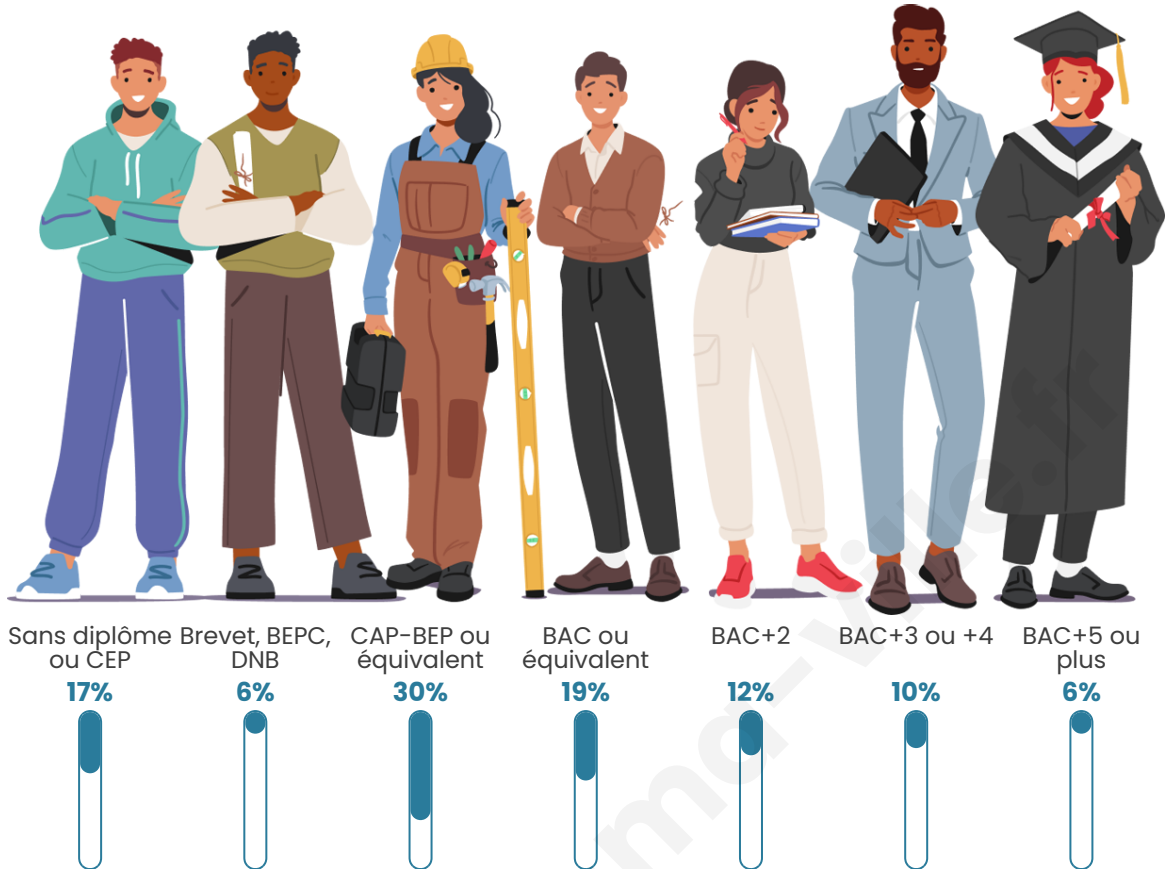

Nombre d'habitants

2 007

Age moyen

43 ans

Pop active

45.7%

Taux chômage

7.9%

Tranche d'âge

Activité professionnelle

Niveau de diplôme

Composition des ménages

Profils électoraux

Premier tour

	Emmanuel MACRON	28.08 %
	Marine LE PEN	22.75 %
	Jean-Luc MÉLENCHON	22.33 %
	Éric ZEMMOUR	5.33 %
	Yannick JADOT	4.92 %
	Fabien ROUSSEL	3.50 %
	Jean LASSALLE	3.50 %
	Valérie PÉCRESE	2.92 %
	Anne HIDALGO	2.50 %
	Philippe POUTOU	1.67 %
	Nicolas DUPONT-AIGNAN	1.50 %
	Nathalie ARTHAUD	1.00 %