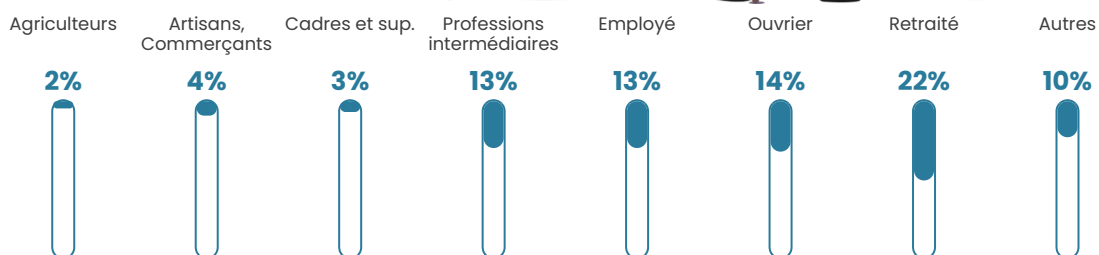

Pop densité

87 h/km²

Revenu moyen

22 490 €/an

Evolution du nombre d'habitants

Sources : Institut national de la statistique et des études économiques (insee) selon Les dernières parutions officielles de 2024 portant sur les années 2020, 2021 et 2022.

Tranche d'âge

Activité professionnelle

Niveau de diplôme

Composition des ménages

Profils électoraux

Premier tour

	Emmanuel MACRON	28.08 %
	Marine LE PEN	22.75 %
	Jean-Luc MÉLENCHON	22.33 %
	Éric ZEMMOUR	5.33 %
	Yannick JADOT	4.92 %
	Fabien ROUSSEL	3.50 %
	Jean LASSALLE	3.50 %
	Valérie PÉCRESE	2.92 %
	Anne HIDALGO	2.50 %
	Philippe POUTOU	1.67 %
	Nicolas DUPONT-AIGNAN	1.50 %
	Nathalie ARTHAUD	1.00 %