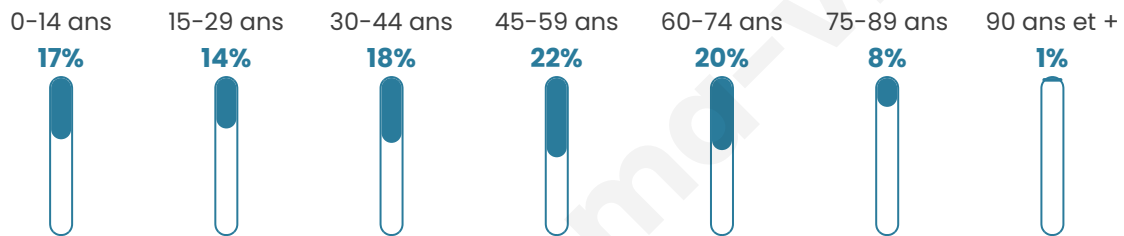

Nombre d'habitants

2 007

Age moyen

43 ans

Pop active

45.7%

Taux chômage

7.9%

Pop densité

87 h/km²

Revenu moyen

22 490 €/an

Evolution du nombre d'habitants

Sources : Institut national de la statistique et des études économiques (insee) selon Les dernières parutions officielles de 2024 portant sur les années 2020, 2021 et 2022.

Tranche d'âge

Activité professionnelle

Niveau de diplôme

Composition des ménages

Profils électoraux

Premier tour

	Emmanuel MACRON	28.08 %
	Marine LE PEN	22.75 %
	Jean-Luc MÉLENCHON	22.33 %
	Éric ZEMMOUR	5.33 %
	Yannick JADOT	4.92 %
	Fabien ROUSSEL	3.50 %
	Jean LASSALLE	3.50 %
	Valérie PÉCRESE	2.92 %
	Anne HIDALGO	2.50 %
	Philippe POUTOU	1.67 %
	Nicolas DUPONT-AIGNAN	1.50 %
	Nathalie ARTHAUD	1.00 %