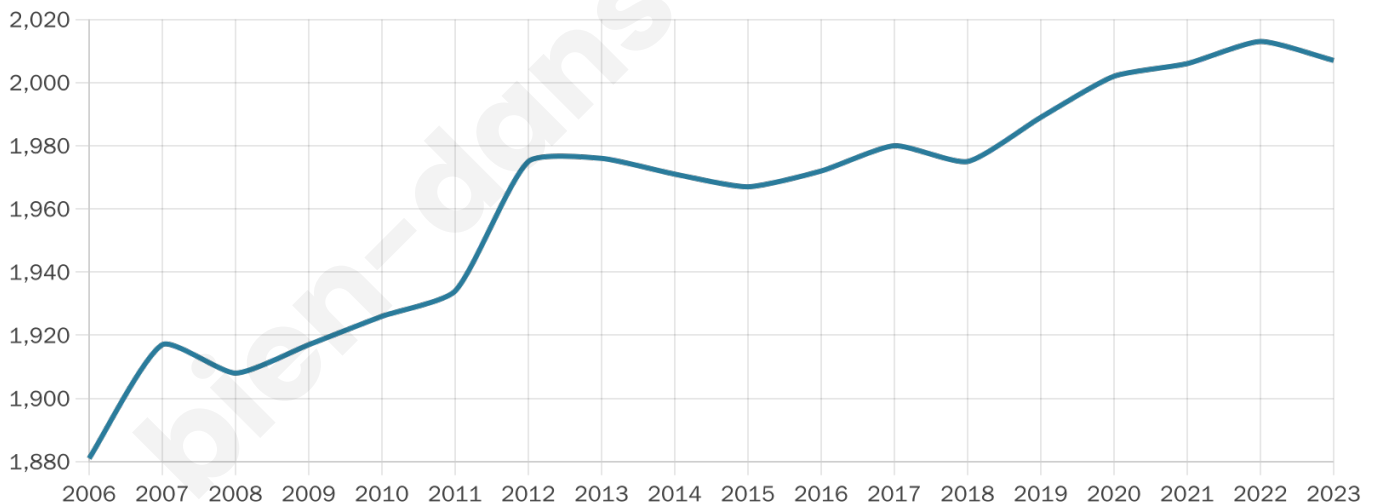

Nombre d'habitants

2 007

Age moyen

43 ans

Pop active

45.7%

Taux chômage

7.9%

Pop densité

87 h/km²

Revenu moyen

22 490 €/an

Evolution du nombre d'habitants

Sources : Institut national de la statistique et des études économiques (insee) selon Les dernières parutions officielles de 2024 portant sur les années 2020, 2021 et 2022.

Tranche d'âge

Activité professionnelle

Niveau de diplôme

Composition des ménages

Profils électoraux

Premier tour

	Emmanuel MACRON	28.08 %
	Marine LE PEN	22.75 %
	Jean-Luc MÉLENCHON	22.33 %
	Éric ZEMMOUR	5.33 %
	Yannick JADOT	4.92 %
	Fabien ROUSSEL	3.50 %
	Jean LASSALLE	3.50 %
	Valérie PÉCRESE	2.92 %
	Anne HIDALGO	2.50 %
	Philippe POUTOU	1.67 %
	Nicolas DUPONT-AIGNAN	1.50 %
	Nathalie ARTHAUD	1.00 %