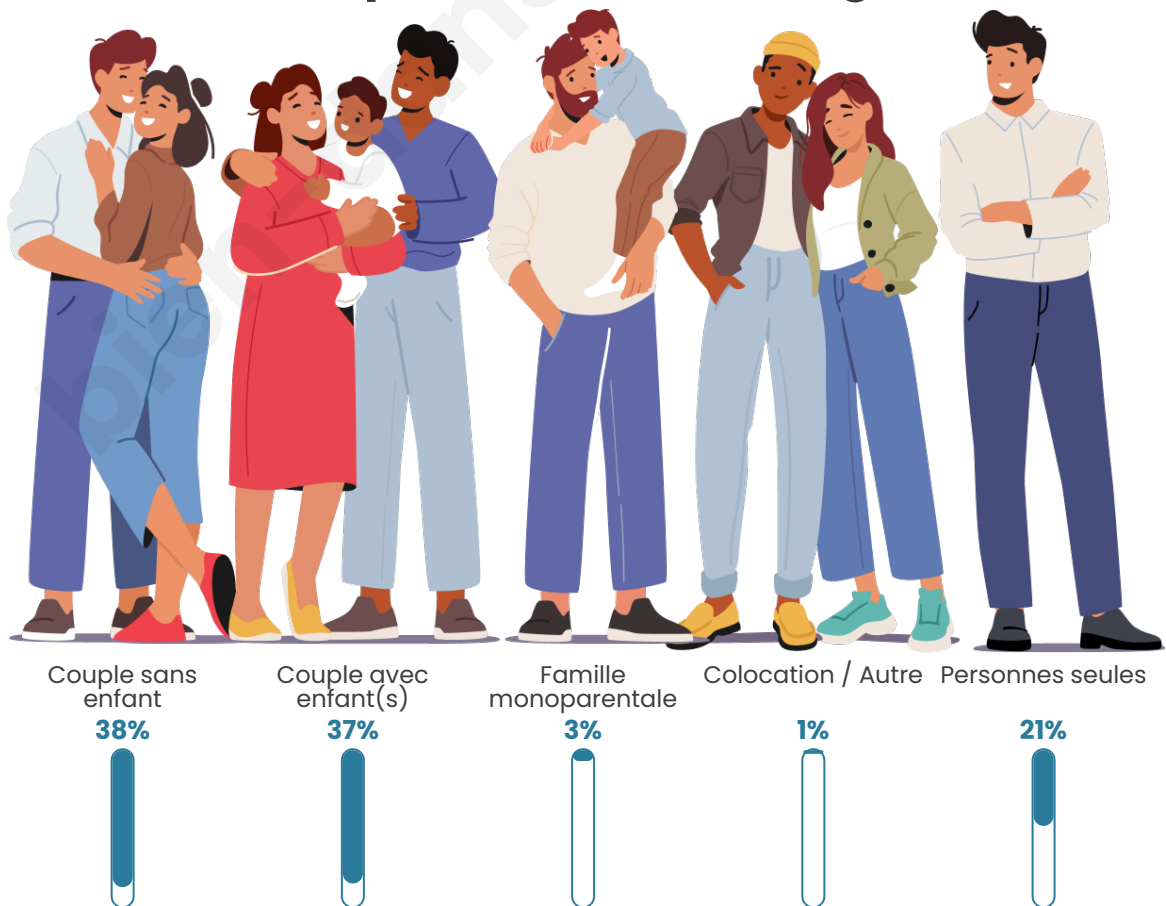

Tranche d'âge

Activité professionnelle

Niveau de diplôme

Composition des ménages

Profils électoraux

Premier tour

	Emmanuel MACRON	33.93 %
	Marine LE PEN	22.30 %
	Jean-Luc MÉLENCHON	17.30 %
	Yannick JADOT	6.80 %
	Valérie PÉCRESE	5.41 %
	Jean LASSALLE	3.52 %
	Éric ZEMMOUR	3.11 %
	Anne HIDALGO	2.62 %
	Fabien ROUSSEL	2.05 %
	Nicolas DUPONT- AIGNAN	1.23 %
	Philippe POUTOU	1.15 %
	Nathalie ARTHAUD	0.57 %