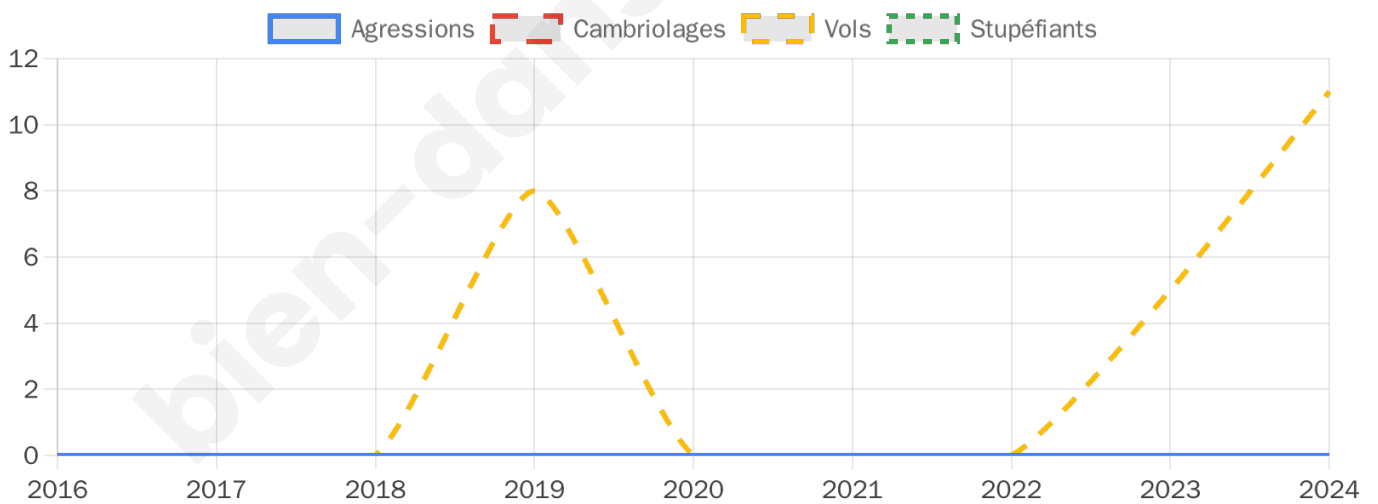

Sécurité

Agressions physiques / sexuelles

0

Cambriolages

0

Vols / dégradations

11

Stupéfiants

0

Evolution du nombre d'infractions