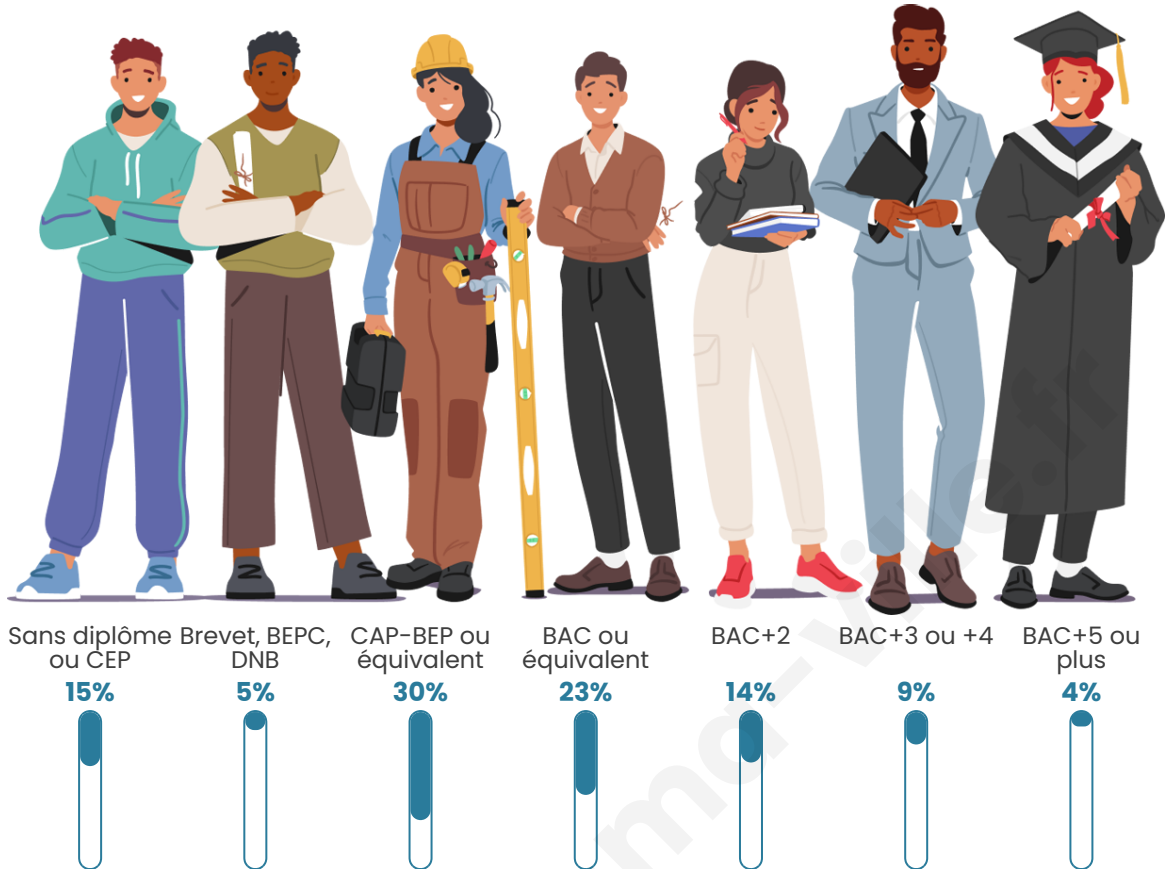

Tranche d'âge

Activité professionnelle

Niveau de diplôme

Composition des ménages

Profils électoraux

Premier tour

	Emmanuel MACRON	33.93 %
	Marine LE PEN	22.30 %
	Jean-Luc MÉLENCHON	17.30 %
	Yannick JADOT	6.80 %
	Valérie PÉCRESE	5.41 %
	Jean LASSALLE	3.52 %
	Éric ZEMMOUR	3.11 %
	Anne HIDALGO	2.62 %
	Fabien ROUSSEL	2.05 %
	Nicolas DUPONT- AIGNAN	1.23 %
	Philippe POUTOU	1.15 %
	Nathalie ARTHAUD	0.57 %