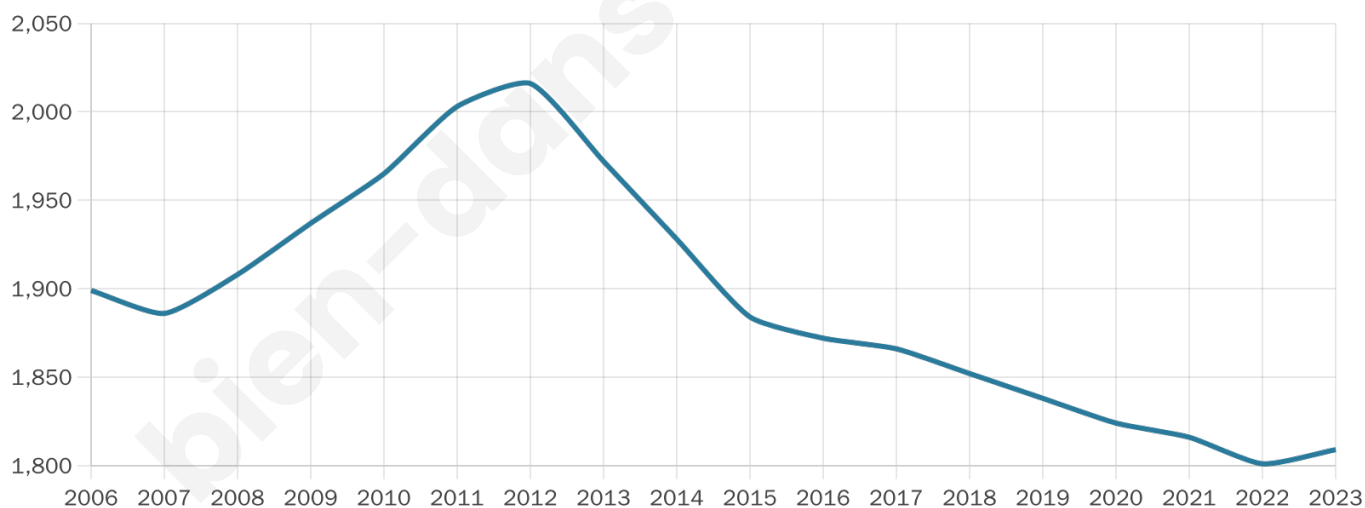

Version web

Ville de Plouider

Présenté par

BIEN dans
ma **VILLE** 

Sommaire

Situation géographique	3
Statistiques sur la population	4
Evolution du nombre d'habitants	4
Tranche d'âge	5
0-14 ans	5
15-29 ans	5
30-44 ans	5
45-59 ans	5
60-74 ans	5
75-89 ans	5
90 ans et +	5
Activité professionnelle	5
Agriculteurs	5
Artisans, Commerçants	5
Cadres et sup.	5
Professions intermédiaires	5
Employé	5
Ouvrier	5
Retraité	5
Autres	5
Niveau de diplôme	6
Sans diplôme ou CEP	6
Brevet, BEPC, DNB	6
CAP-BEP ou équivalent	6
BAC ou équivalent	6
BAC+2	6
BAC+3 ou +4	6
BAC+5 ou plus	6
Composition des ménages	6
Couple sans enfant	6
Couple avec enfant(s)	6
Famille monoparentale	6
Colocation / Autre	6
Personnes seules	6
Profils électoraux	7
Premier tour	7
Sécurité	8
Evolution du nombre d'infractions	8
Pour comparer	9
Services à la population	10
Commerce	10
Éducation	10
Villes autour de Plouider	11
Avis sur la ville de Plouider	12
Moyenne par critère	12
Villes autour de Plouider	12
Répartition des avis par note	12
Répartition des avis par note	12

Situation géographique

i Informations clés

- **Région** : Bretagne
- **Département** : Finistère
- **Code postal** : 29260
- **Superficie** : 23 km²

Statistiques sur la population

Nombre d'habitants

1 809

Age moyen

43 ans

Pop active

47.4%

Taux chômage

7.1%

Pop densité

79 h/km²

Revenu moyen

23 210 €/an

Evolution du nombre d'habitants

Sources : Institut national de la statistique et des études économiques (insee) selon Les dernières parutions officielles de 2024 portant sur les années 2020, 2021 et 2022.