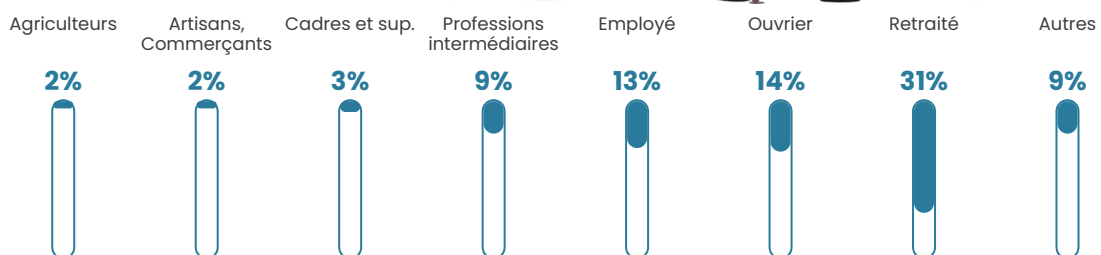

43 ans

Pop active

47.4%

Taux chômage

7.1%

Pop densité

79 h/km²

Revenu moyen

23 210 €/an

Evolution du nombre d'habitants

Sources : Institut national de la statistique et des études économiques (insee) selon Les dernières parutions officielles de 2024 portant sur les années 2020, 2021 et 2022.

Tranche d'âge

Activité professionnelle

Niveau de diplôme

Composition des ménages

Profils électoraux

Premier tour

	Emmanuel MACRON	33.93 %
	Marine LE PEN	22.30 %
	Jean-Luc MÉLENCHON	17.30 %
	Yannick JADOT	6.80 %
	Valérie PÉCRESE	5.41 %
	Jean LASSALLE	3.52 %
	Éric ZEMMOUR	3.11 %
	Anne HIDALGO	2.62 %
	Fabien ROUSSEL	2.05 %
	Nicolas DUPONT- AIGNAN	1.23 %
	Philippe POUTOU	1.15 %
	Nathalie ARTHAUD	0.57 %