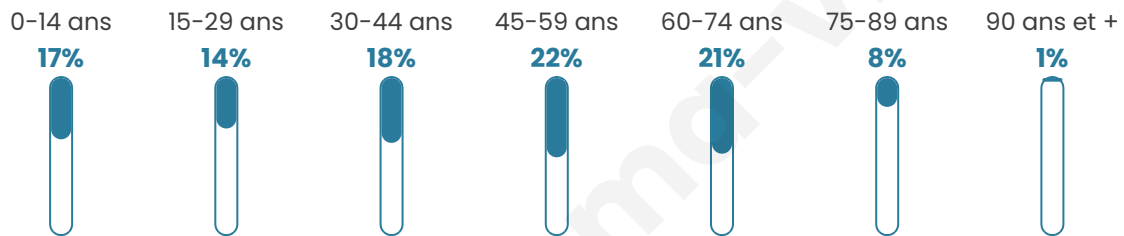

Situation géographique

i Informations clés

- **Région** : Bretagne
- **Département** : Finistère
- **Code postal** : 29260
- **Superficie** : 23 km²

Statistiques sur la population

Nombre d'habitants

1 809

Age moyen

43 ans

Pop active

47.4%

Taux chômage

7.1%

Pop densité

79 h/km²

Revenu moyen

23 210 €/an

Evolution du nombre d'habitants

Sources : Institut national de la statistique et des études économiques (insee) selon Les dernières parutions officielles de 2024 portant sur les années 2020, 2021 et 2022.

Tranche d'âge

Activité professionnelle

Niveau de diplôme

Composition des ménages

Profils électoraux

Premier tour

	Emmanuel MACRON	33.93 %
	Marine LE PEN	22.30 %
	Jean-Luc MÉLENCHON	17.30 %
	Yannick JADOT	6.80 %
	Valérie PÉCRESE	5.41 %
	Jean LASSALLE	3.52 %
	Éric ZEMMOUR	3.11 %
	Anne HIDALGO	2.62 %
	Fabien ROUSSEL	2.05 %
	Nicolas DUPONT- AIGNAN	1.23 %
	Philippe POUTOU	1.15 %
	Nathalie ARTHAUD	0.57 %