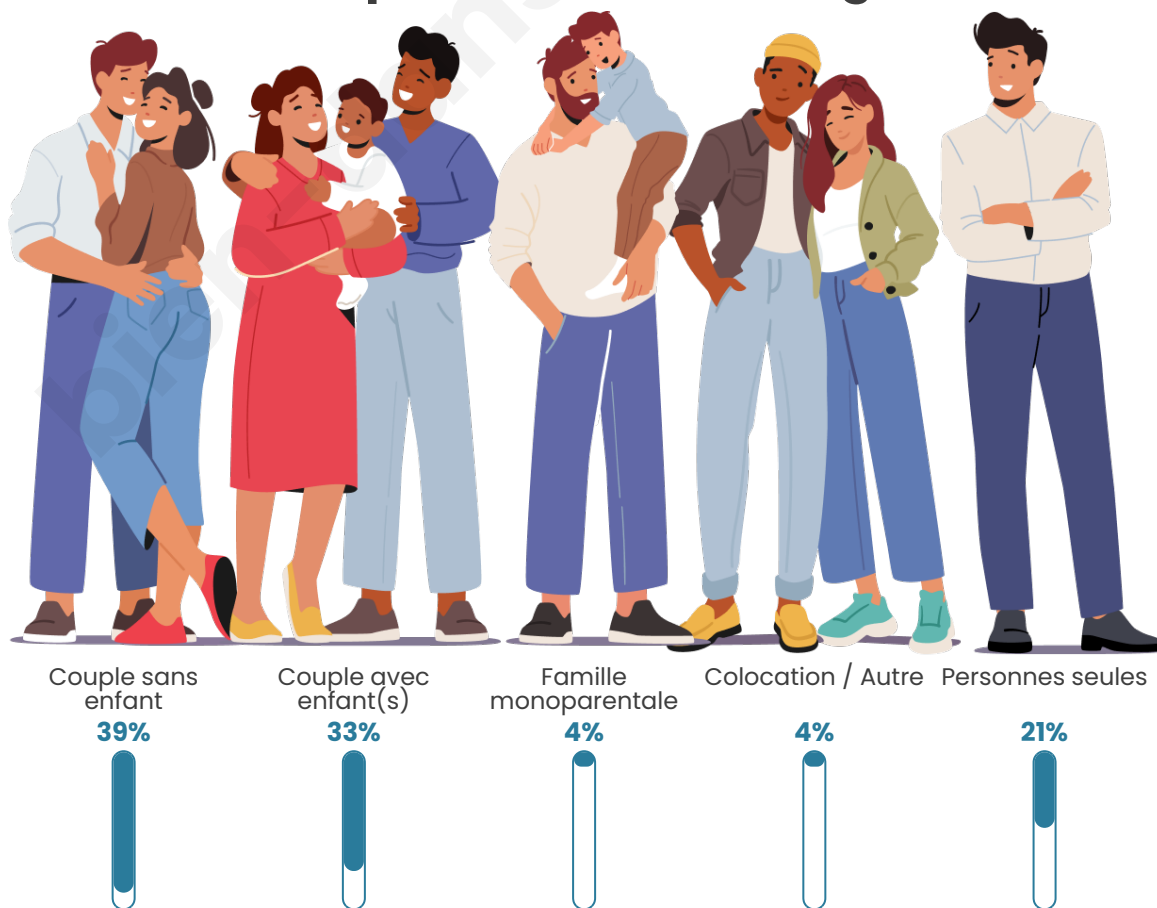

Tranche d'âge

Activité professionnelle

Niveau de diplôme

Composition des ménages

Profils électoraux

Premier tour

	Emmanuel MACRON	35.47 %
	Marine LE PEN	17.52 %
	Jean-Luc MÉLENCHON	15.61 %
	Éric ZEMMOUR	9.32 %
	Yannick JADOT	7.16 %
	Valérie PÉCRESE	6.60 %
	Jean LASSALLE	2.53 %
	Fabien ROUSSEL	1.79 %
	Nicolas DUPONT- AIGNAN	1.60 %
	Philippe POUTOU	1.05 %
	Anne HIDALGO	0.99 %
	Nathalie ARTHAUD	0.37 %