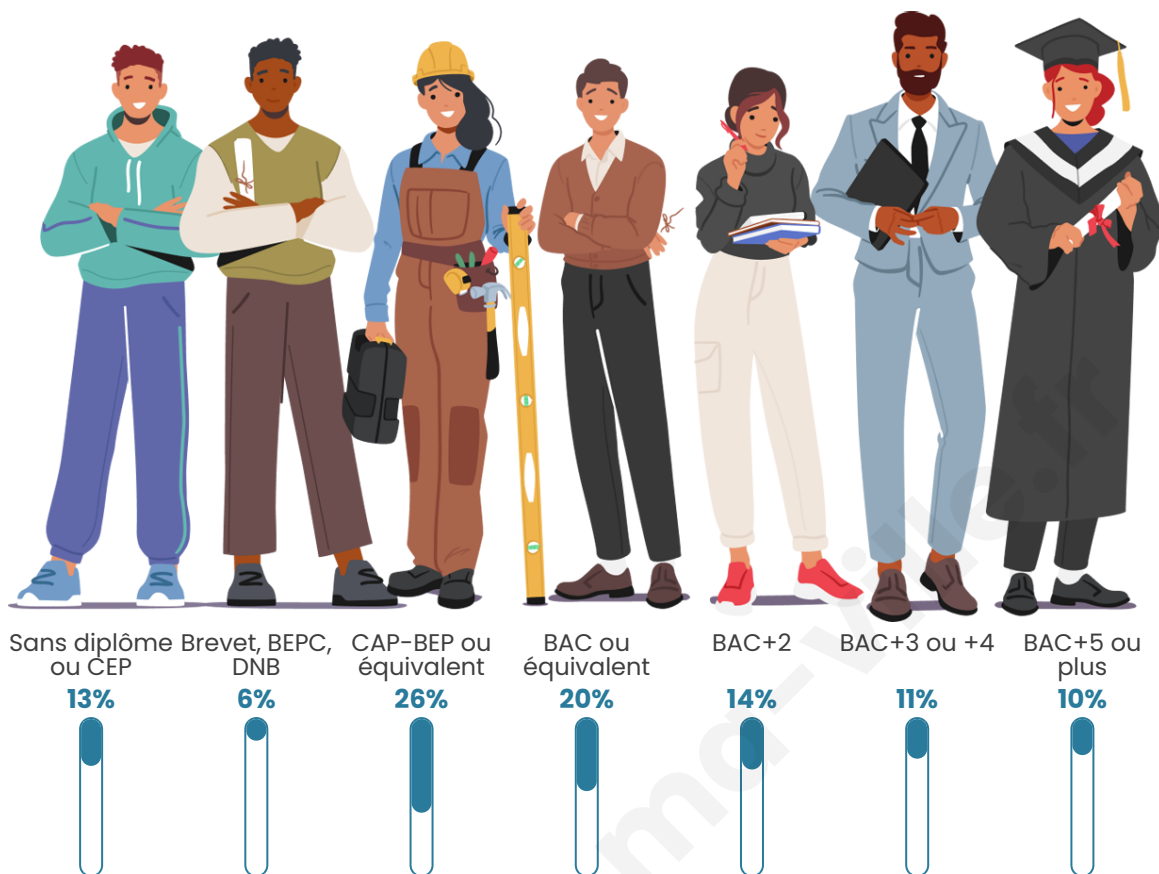

Tranche d'âge

Activité professionnelle

Niveau de diplôme

Composition des ménages

Profils électoraux

Premier tour

	Emmanuel MACRON	35.47 %
	Marine LE PEN	17.52 %
	Jean-Luc MÉLENCHON	15.61 %
	Éric ZEMMOUR	9.32 %
	Yannick JADOT	7.16 %
	Valérie PÉCRESE	6.60 %
	Jean LASSALLE	2.53 %
	Fabien ROUSSEL	1.79 %
	Nicolas DUPONT- AIGNAN	1.60 %
	Philippe POUTOU	1.05 %
	Anne HIDALGO	0.99 %
	Nathalie ARTHAUD	0.37 %