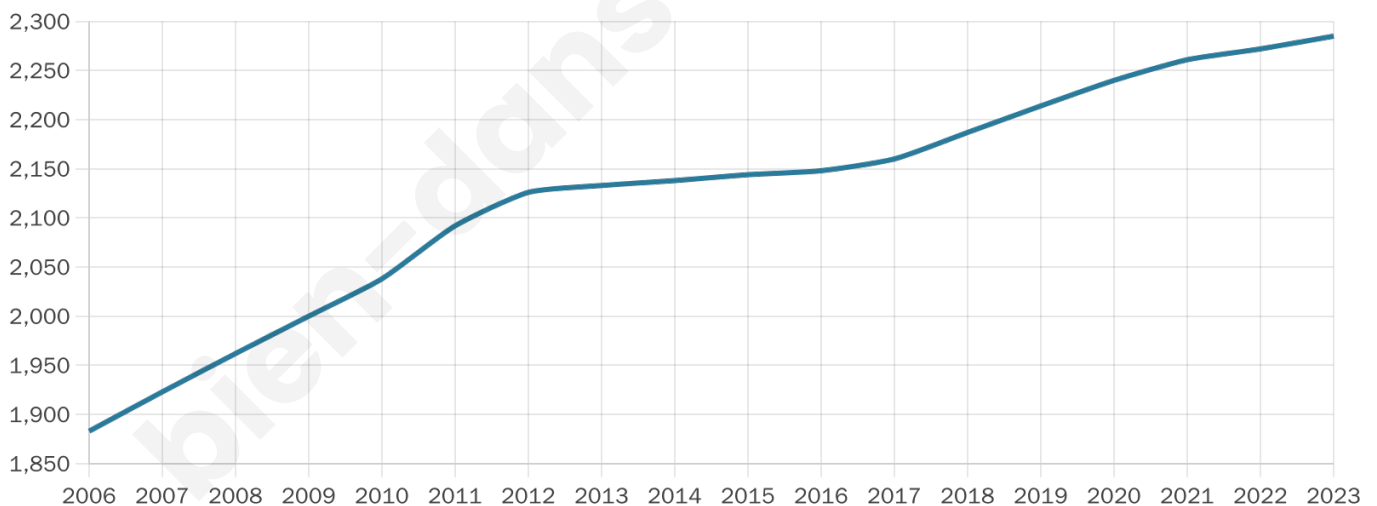

Situation géographique

i Informations clés

- **Région** : Bretagne
- **Département** : Morbihan
- **Code postal** : 56340
- **Superficie** : 18 km²

Statistiques sur la population

Nombre d'habitants

2 285

Age moyen

46 ans

Pop active

43%

Taux chômage

8.4%

Pop densité

127 h/km²

Revenu moyen

24 810 €/an

Evolution du nombre d'habitants

Sources : Institut national de la statistique et des études économiques (insee) selon Les dernières parutions officielles de 2024 portant sur les années 2020, 2021 et 2022.