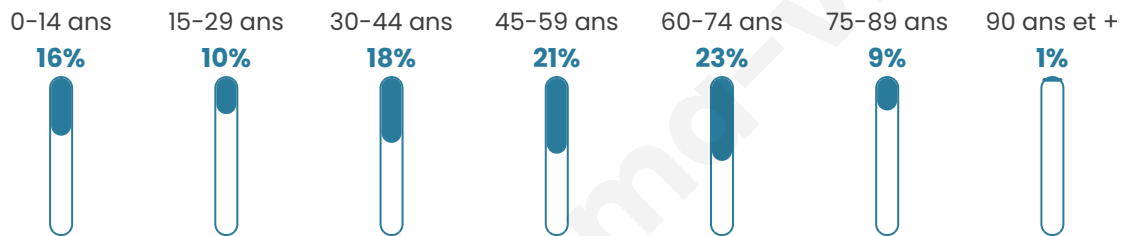

Situation géographique

i Informations clés

- **Région** : Bretagne
- **Département** : Morbihan
- **Code postal** : 56340
- **Superficie** : 18 km²

Statistiques sur la population

Nombre d'habitants

2 285

Age moyen

46 ans

Pop active

43%

Taux chômage

8.4%

Pop densité

127 h/km²

Revenu moyen

Tranche d'âge

Activité professionnelle

Niveau de diplôme

Composition des ménages

Profils électoraux

Premier tour

	Emmanuel MACRON	35.47 %
	Marine LE PEN	17.52 %
	Jean-Luc MÉLENCHON	15.61 %
	Éric ZEMMOUR	9.32 %
	Yannick JADOT	7.16 %
	Valérie PÉCRESE	6.60 %
	Jean LASSALLE	2.53 %
	Fabien ROUSSEL	1.79 %
	Nicolas DUPONT- AIGNAN	1.60 %
	Philippe POUTOU	1.05 %
	Anne HIDALGO	0.99 %
	Nathalie ARTHAUD	0.37 %