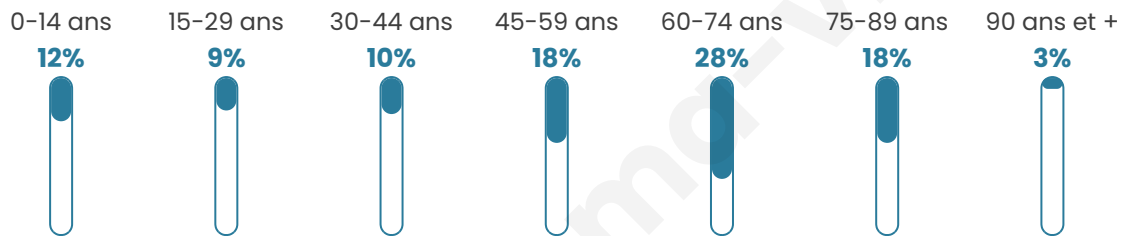

# Statistiques sur la population

Nombre d'habitants

**4 634**

Age moyen

**53 ans**

Pop active

**32%**

Taux chômage

**8.9%**

Pop densité

**116 h/km<sup>2</sup>**

Revenu moyen

**23 140 €/an**

## Evolution du nombre d'habitants

Sources : Institut national de la statistique et des études économiques (insee) selon Les dernières parutions officielles de 2024 portant sur les années 2020, 2021 et 2022.

## Tranche d'âge