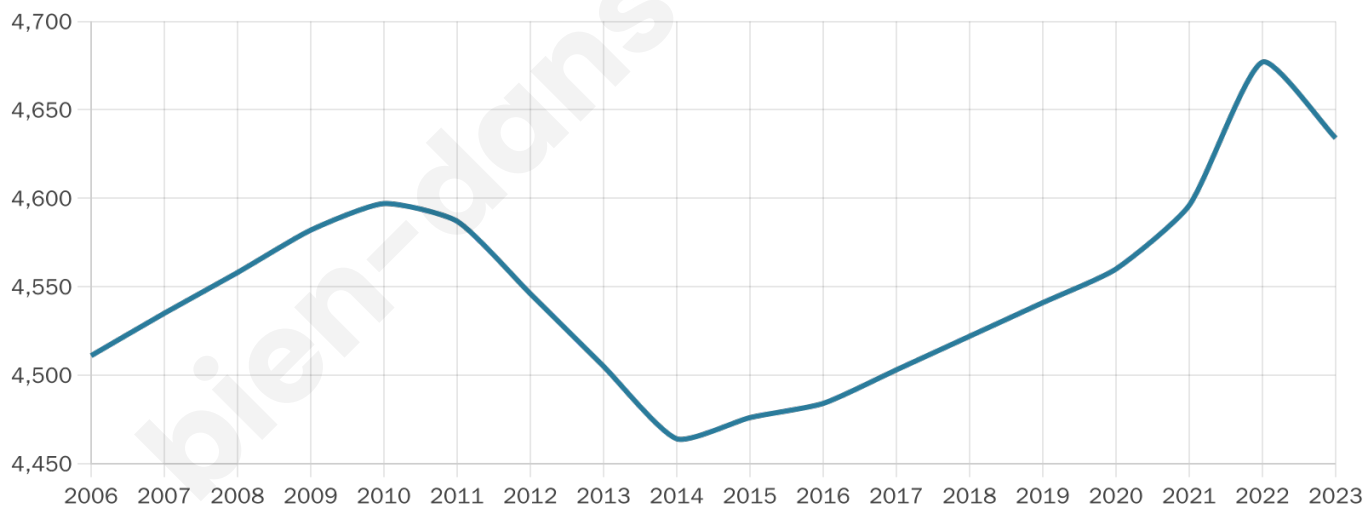

# Statistiques sur la population

Nombre d'habitants

**4 634**

Age moyen

**53 ans**

Pop active

**32%**

Taux chômage

**8.9%**

Pop densité

**116 h/km<sup>2</sup>**

Revenu moyen

**23 140 €/an**

## Evolution du nombre d'habitants

Sources : Institut national de la statistique et des études économiques (insee) selon Les dernières parutions officielles de 2024 portant sur les années 2020, 2021 et 2022.