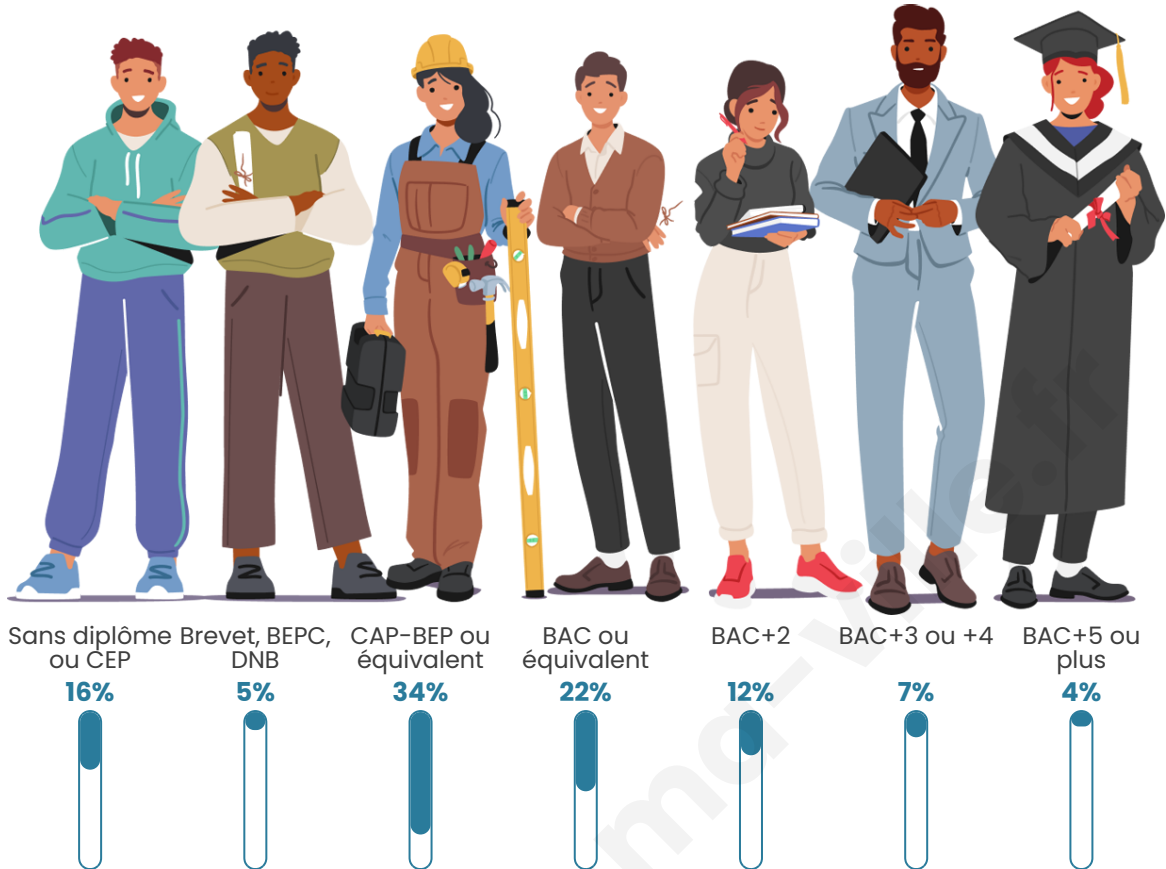

Tranche d'âge

Activité professionnelle

Niveau de diplôme

Composition des ménages

Profils électoraux

Premier tour

	Emmanuel MACRON	33.02 %
	Marine LE PEN	23.77 %
	Jean-Luc MÉLENCHON	16.51 %
	Yannick JADOT	5.28 %
	Valérie PÉCRESE	4.77 %
	Jean LASSALLE	3.52 %
	Éric ZEMMOUR	3.30 %
	Fabien ROUSSEL	3.01 %
	Nicolas DUPONT- AIGNAN	3.01 %
	Anne HIDALGO	1.61 %
	Philippe POUTOU	1.61 %
	Nathalie ARTHAUD	0.59 %