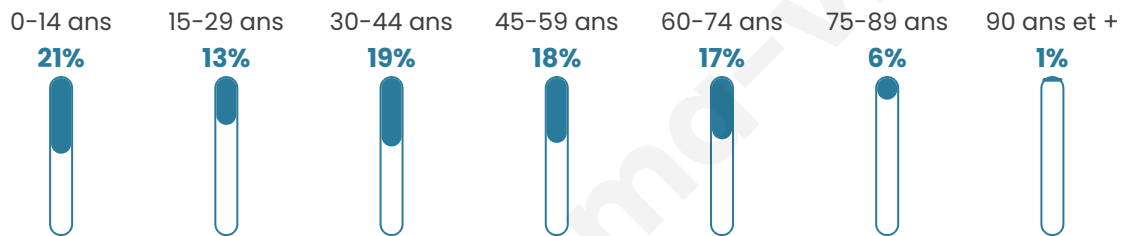

Version web

Ville de Plouguin

Présenté par

BIEN dans
ma **VILLE** 

Sommaire

Situation géographique	3
Statistiques sur la population	4
Evolution du nombre d'habitants	4
Tranche d'âge	5
0-14 ans	5
15-29 ans	5
30-44 ans	5
45-59 ans	5
60-74 ans	5
75-89 ans	5
90 ans et +	5
Activité professionnelle	5
Agriculteurs	5
Artisans, Commerçants	5
Cadres et sup.	5
Professions intermédiaires	5
Employé	5
Ouvrier	5
Retraité	5
Autres	5
Niveau de diplôme	6
Sans diplôme ou CEP	6
Brevet, BEPC, DNB	6
CAP-BEP ou équivalent	6
BAC ou équivalent	6
BAC+2	6
BAC+3 ou +4	6
BAC+5 ou plus	6
Composition des ménages	6
Couple sans enfant	6
Couple avec enfant(s)	6
Famille monoparentale	6
Colocation / Autre	6
Personnes seules	6
Profil électoraux	7
Premier tour	7
Sécurité	8
Evolution du nombre d'infractions	8
Pour comparer	9
Services à la population	10
Commerce	10
Éducation	10
Villes autour de Plouguin	11
Avis sur la ville de Plouguin	12
Moyenne par critère	12
Villes autour de Plouguin	12
Répartition des avis par note	12
Répartition des avis par note	12

Situation géographique

i Informations clés

- **Région** : Bretagne
- **Département** : Finistère
- **Code postal** : 29830
- **Superficie** : 31 km²

Statistiques sur la population

Nombre d'habitants

2 268

Age moyen

40 ans

Pop active

46.6%

Taux chômage

5.2%

Pop densité

73 h/km²

Revenu moyen

Tranche d'âge

Activité professionnelle

Niveau de diplôme

Composition des ménages

Profils électoraux

Premier tour

	Emmanuel MACRON	33.02 %
	Marine LE PEN	23.77 %
	Jean-Luc MÉLENCHON	16.51 %
	Yannick JADOT	5.28 %
	Valérie PÉCRESE	4.77 %
	Jean LASSALLE	3.52 %
	Éric ZEMMOUR	3.30 %
	Fabien ROUSSEL	3.01 %
	Nicolas DUPONT- AIGNAN	3.01 %
	Anne HIDALGO	1.61 %
	Philippe POUTOU	1.61 %
	Nathalie ARTHAUD	0.59 %