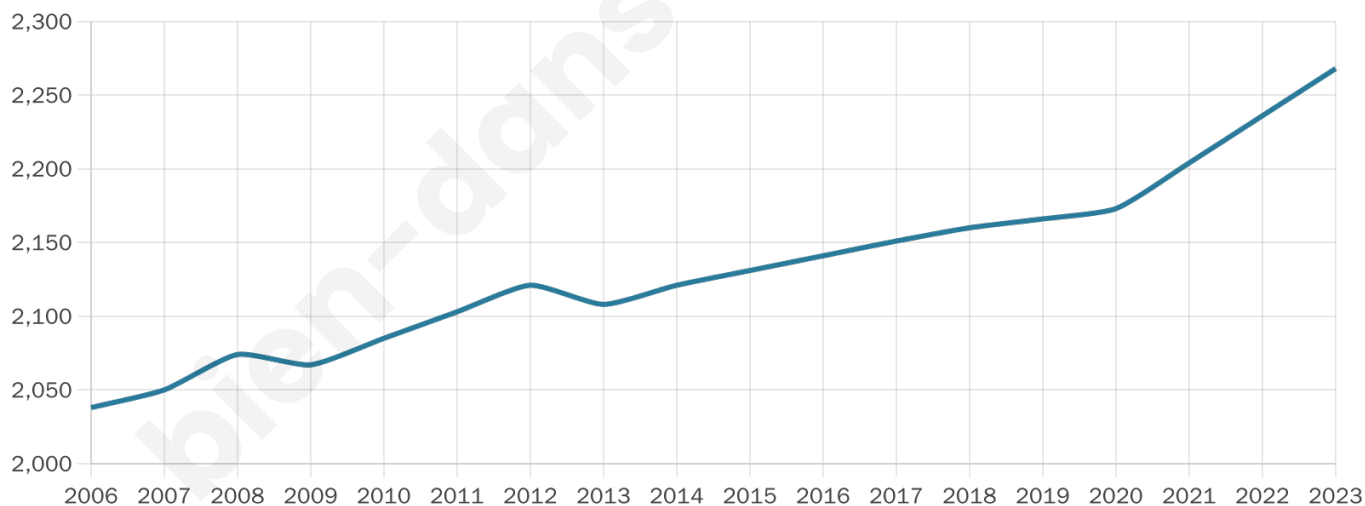

Situation géographique

i Informations clés

- **Région** : Bretagne
- **Département** : Finistère
- **Code postal** : 29830
- **Superficie** : 31 km²

Statistiques sur la population

Nombre d'habitants

2 268

Age moyen

40 ans

Pop active

46.6%

Taux chômage

5.2%

Pop densité

73 h/km²

Revenu moyen

23 120 €/an

Evolution du nombre d'habitants

Sources : Institut national de la statistique et des études économiques (insee) selon Les dernières parutions officielles de 2024 portant sur les années 2020, 2021 et 2022.