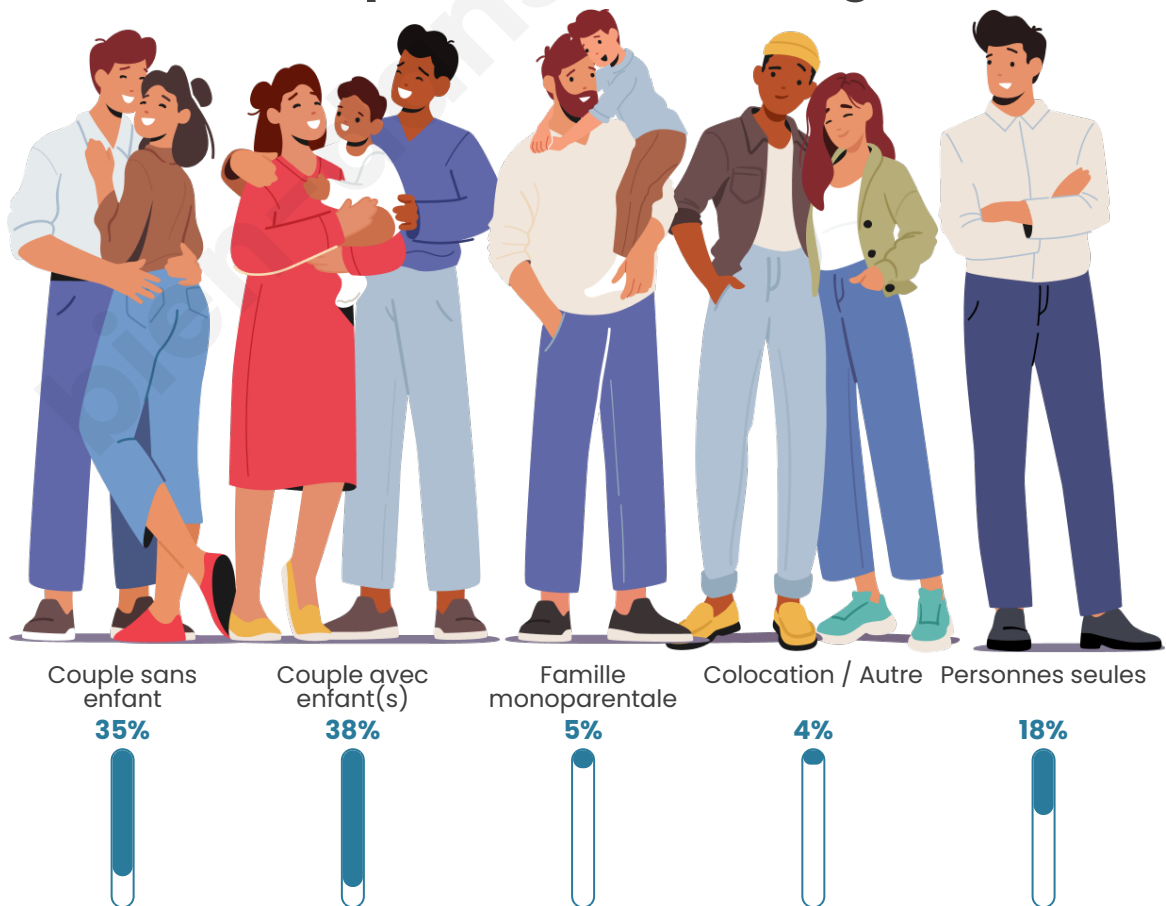

Tranche d'âge

Activité professionnelle

Niveau de diplôme

Composition des ménages

Profils électoraux

Premier tour

	Emmanuel MACRON	33.02 %
	Marine LE PEN	23.77 %
	Jean-Luc MÉLENCHON	16.51 %
	Yannick JADOT	5.28 %
	Valérie PÉCRESE	4.77 %
	Jean LASSALLE	3.52 %
	Éric ZEMMOUR	3.30 %
	Fabien ROUSSEL	3.01 %
	Nicolas DUPONT- AIGNAN	3.01 %
	Anne HIDALGO	1.61 %
	Philippe POUTOU	1.61 %
	Nathalie ARTHAUD	0.59 %