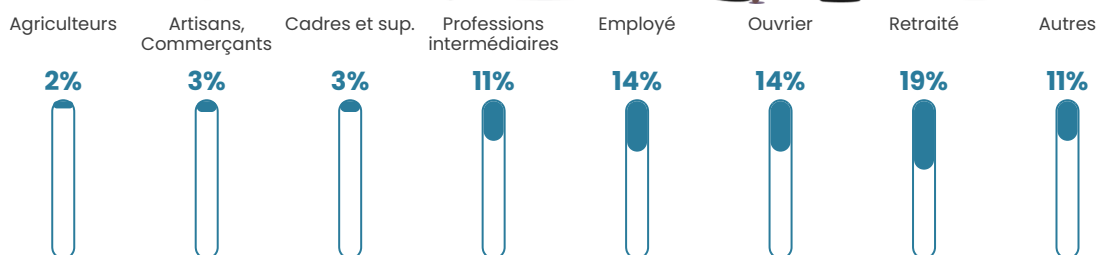

23 120 €/an

Evolution du nombre d'habitants

Sources : Institut national de la statistique et des études économiques (insee) selon Les dernières parutions officielles de 2024 portant sur les années 2020, 2021 et 2022.

Tranche d'âge

Activité professionnelle

Niveau de diplôme

Composition des ménages

Profils électoraux

Premier tour

	Emmanuel MACRON	33.02 %
	Marine LE PEN	23.77 %
	Jean-Luc MÉLENCHON	16.51 %
	Yannick JADOT	5.28 %
	Valérie PÉCRESE	4.77 %
	Jean LASSALLE	3.52 %
	Éric ZEMMOUR	3.30 %
	Fabien ROUSSEL	3.01 %
	Nicolas DUPONT- AIGNAN	3.01 %
	Anne HIDALGO	1.61 %
	Philippe POUTOU	1.61 %
	Nathalie ARTHAUD	0.59 %