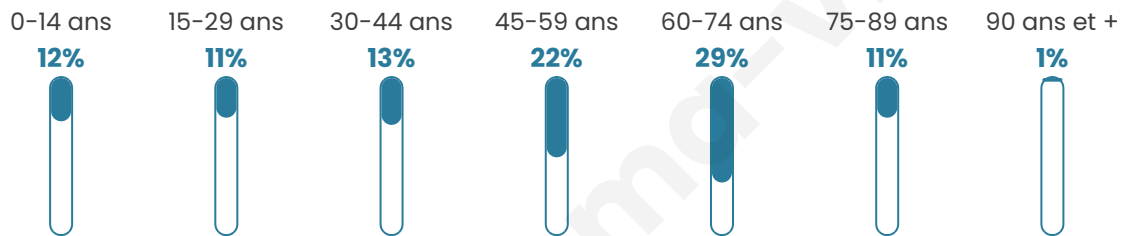

Nombre d'habitants

1 601

Age moyen

49 ans

Pop active

38.9%

Taux chômage

6.5%

Pop densité

39 h/km²

Revenu moyen

22 320 €/an

Evolution du nombre d'habitants

Sources : Institut national de la statistique et des études économiques (insee) selon Les dernières parutions officielles de 2024 portant sur les années 2020, 2021 et 2022.

Tranche d'âge

Activité professionnelle

Niveau de diplôme

Composition des ménages

Profils électoraux

Premier tour

	Emmanuel MACRON	31.07 %
	Marine LE PEN	21.12 %
	Jean-Luc MÉLENCHON	20.41 %
	Valérie PÉCRESSÉ	6.19 %
	Fabien ROUSSEL	4.57 %
	Yannick JADOT	3.76 %
	Jean LASSALLE	3.25 %
	Éric ZEMMOUR	2.84 %
	Anne HIDALGO	2.64 %
	Nicolas DUPONT-AIGNAN	1.93 %
	Philippe POUTOU	1.52 %
	Nathalie ARTHAUD	0.71 %

1 284 inscrits

Participation : 79.21%

Votes blancs : 1.77%

Votes nuls : 1.38%

Second tour

	Emmanuel MACRON	62,65 %
	Marine LE PEN	37,35 %

1 283 inscrits

Participation : 77.79%