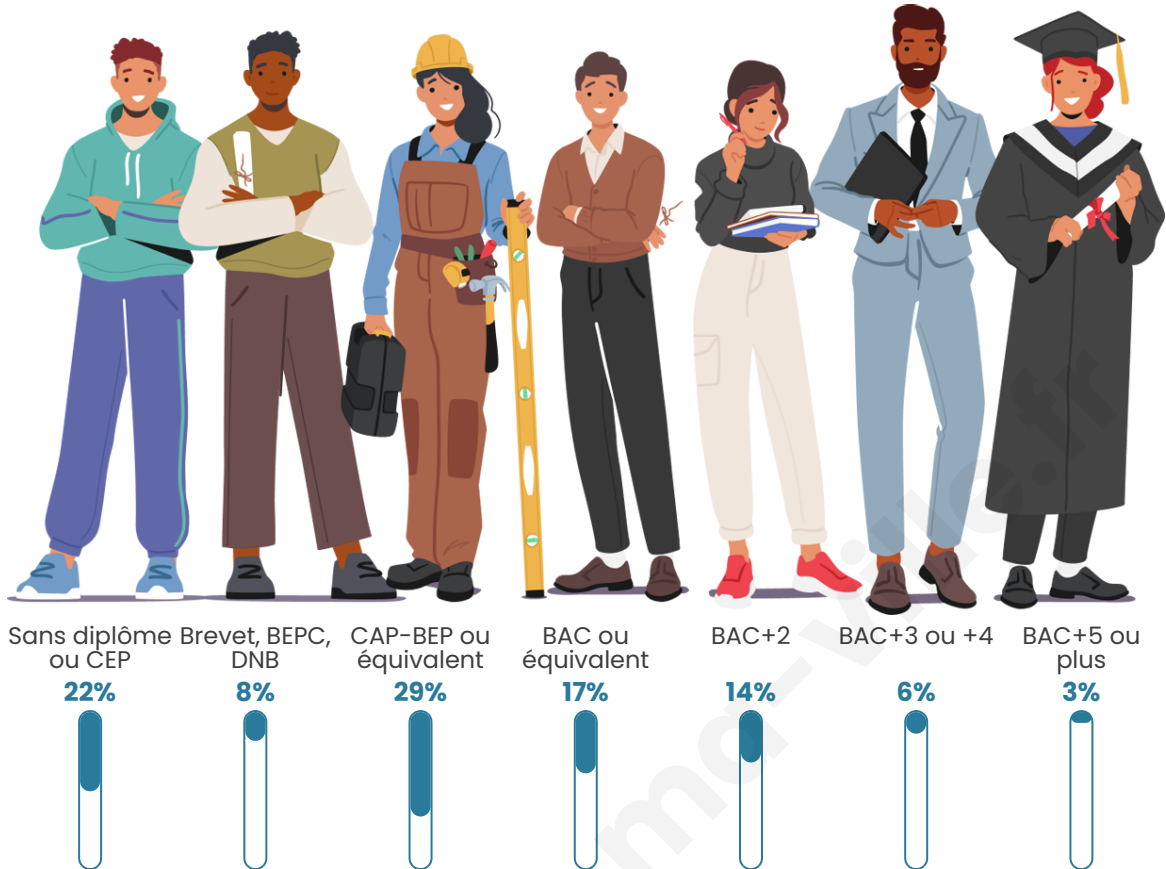

Nombre d'habitants

1 601

Age moyen

49 ans

Pop active

38.9%

Taux chômage

6.5%

Tranche d'âge

Activité professionnelle

Niveau de diplôme

Composition des ménages

Profils électoraux

Premier tour

	Emmanuel MACRON	31.07 %
	Marine LE PEN	21.12 %
	Jean-Luc MÉLENCHON	20.41 %
	Valérie PÉCRESSÉ	6.19 %
	Fabien ROUSSEL	4.57 %
	Yannick JADOT	3.76 %
	Jean LASSALLE	3.25 %
	Éric ZEMMOUR	2.84 %
	Anne HIDALGO	2.64 %
	Nicolas DUPONT-AIGNAN	1.93 %
	Philippe POUTOU	1.52 %
	Nathalie ARTHAUD	0.71 %