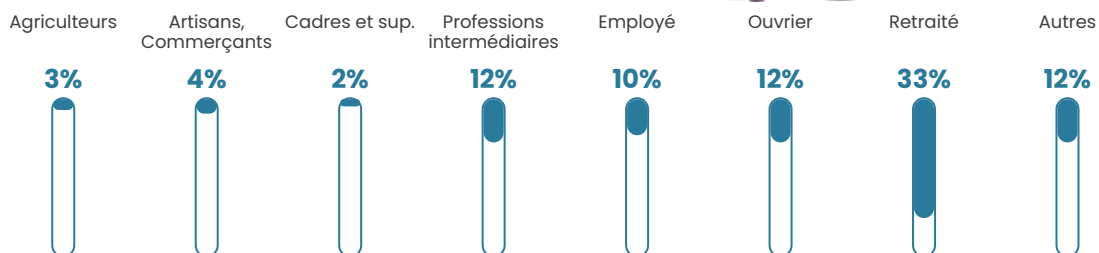

Pop densité

39 h/km²

Revenu moyen

22 320 €/an

Evolution du nombre d'habitants

Sources : Institut national de la statistique et des études économiques (insee) selon Les dernières parutions officielles de 2024 portant sur les années 2020, 2021 et 2022.

Tranche d'âge

Activité professionnelle

Niveau de diplôme

Composition des ménages

Profils électoraux

Premier tour

	Emmanuel MACRON	31.07 %
	Marine LE PEN	21.12 %
	Jean-Luc MÉLENCHON	20.41 %
	Valérie PÉCRESSÉ	6.19 %
	Fabien ROUSSEL	4.57 %
	Yannick JADOT	3.76 %
	Jean LASSALLE	3.25 %
	Éric ZEMMOUR	2.84 %
	Anne HIDALGO	2.64 %
	Nicolas DUPONT-AIGNAN	1.93 %
	Philippe POUTOU	1.52 %
	Nathalie ARTHAUD	0.71 %