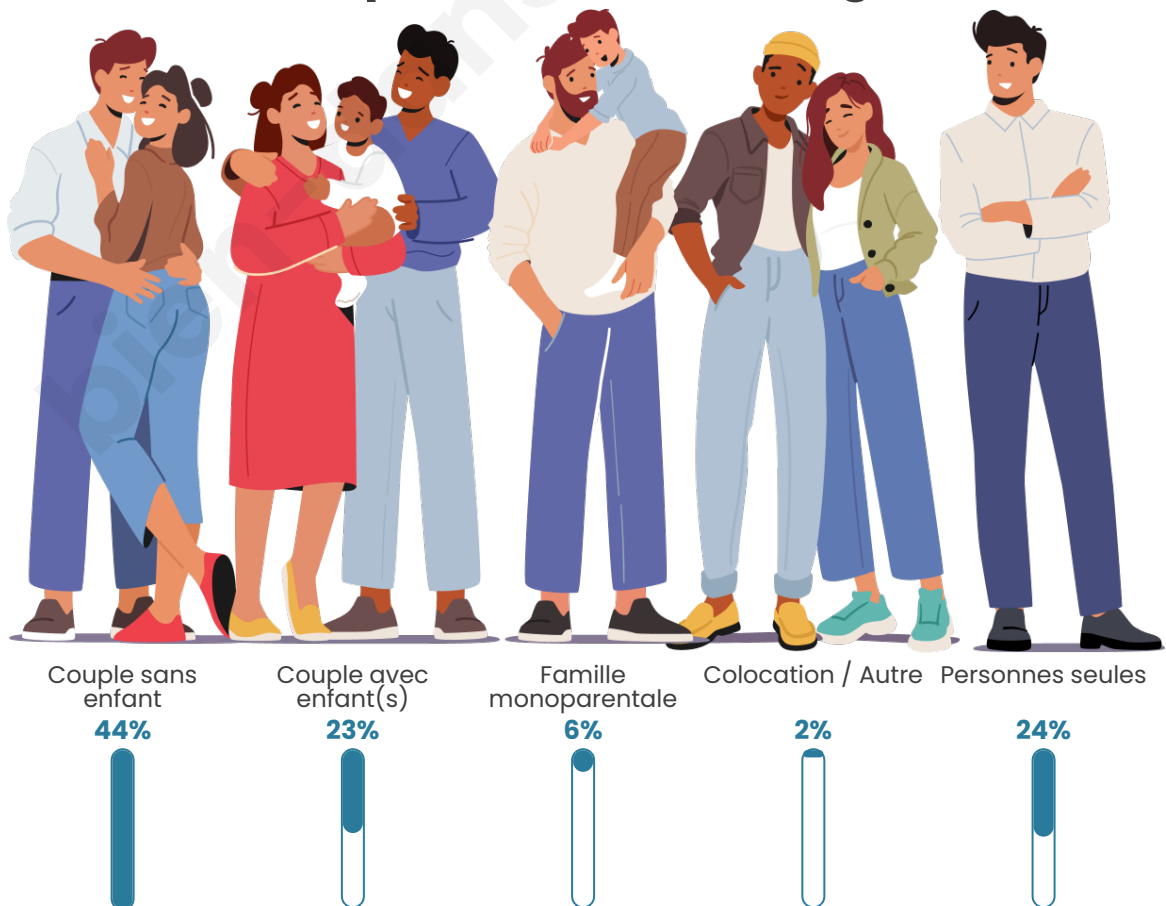

Tranche d'âge

Activité professionnelle

Niveau de diplôme

Composition des ménages

Profils électoraux

Premier tour

	Emmanuel MACRON	31.07 %
	Marine LE PEN	21.12 %
	Jean-Luc MÉLENCHON	20.41 %
	Valérie PÉCRESSÉ	6.19 %
	Fabien ROUSSEL	4.57 %
	Yannick JADOT	3.76 %
	Jean LASSALLE	3.25 %
	Éric ZEMMOUR	2.84 %
	Anne HIDALGO	2.64 %
	Nicolas DUPONT-AIGNAN	1.93 %
	Philippe POUTOU	1.52 %
	Nathalie ARTHAUD	0.71 %