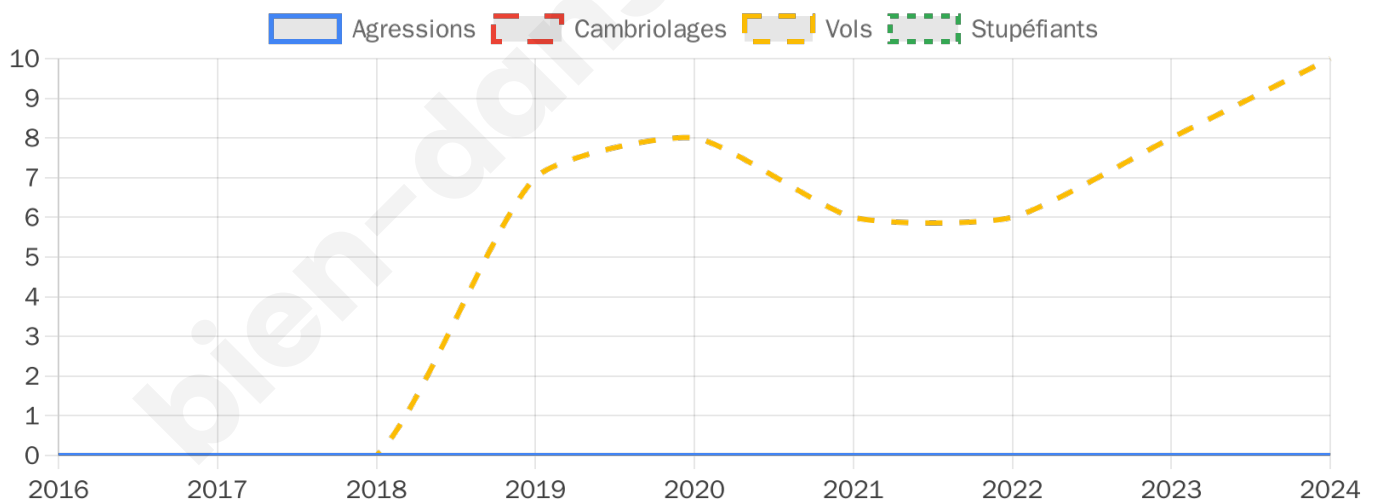

1 284 inscrits

Participation : 79.21%

Votes blancs : 1.77%

Votes nuls : 1.38%

Second tour

	Emmanuel MACRON	62,65 %
	Marine LE PEN	37,35 %

1 283 inscrits

Participation : 77.79%

10

Stupéfiants

0

Evolution du nombre d'infractions

Pour comparer

(en proportion du nombre d'habitants)

Sources : Bases statistiques communale, départementale et régionale de la délinquance enregistrée par la police et la gendarmerie nationales selon les dernières parutions officielles de 2025 portant sur l'année 2024 ([data.gouv](https://data.gouv.fr)).