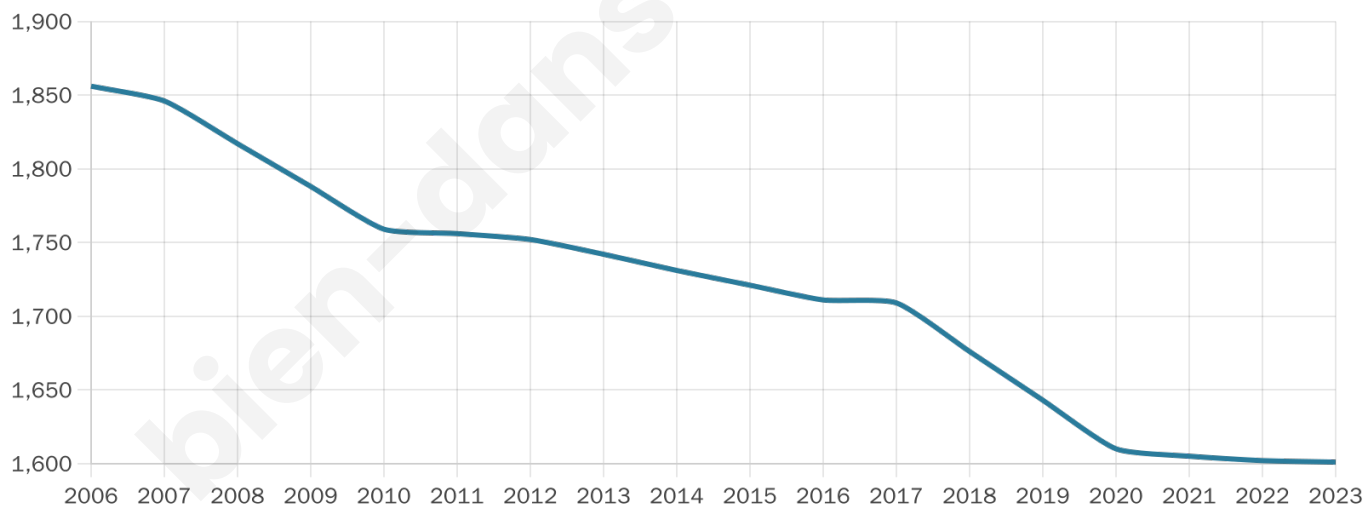

Nombre d'habitants

1 601

Age moyen

49 ans

Pop active

38.9%

Taux chômage

6.5%

Pop densité

39 h/km²

Revenu moyen

22 320 €/an

Evolution du nombre d'habitants

Sources : Institut national de la statistique et des études économiques (insee) selon Les dernières parutions officielles de 2024 portant sur les années 2020, 2021 et 2022.

Tranche d'âge

Activité professionnelle

Niveau de diplôme

Composition des ménages

Profils électoraux

Premier tour

	Emmanuel MACRON	31.07 %
	Marine LE PEN	21.12 %
	Jean-Luc MÉLENCHON	20.41 %
	Valérie PÉCRESSÉ	6.19 %
	Fabien ROUSSEL	4.57 %
	Yannick JADOT	3.76 %
	Jean LASSALLE	3.25 %
	Éric ZEMMOUR	2.84 %
	Anne HIDALGO	2.64 %
	Nicolas DUPONT-AIGNAN	1.93 %
	Philippe POUTOU	1.52 %
	Nathalie ARTHAUD	0.71 %