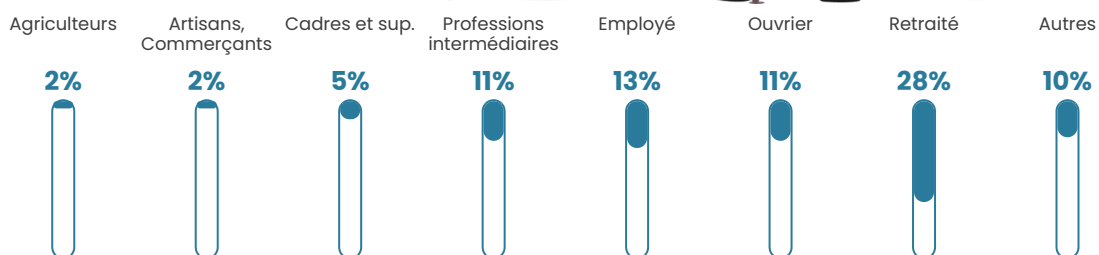

45 ans

Pop active

41.8%

Taux chômage

6.9%

Pop densité

157 h/km²

Revenu moyen

23 660 €/an

Evolution du nombre d'habitants

Sources : Institut national de la statistique et des études économiques (insee) selon Les dernières parutions officielles de 2024 portant sur les années 2020, 2021 et 2022.

Tranche d'âge

Activité professionnelle

Niveau de diplôme

Composition des ménages

Profils électoraux

Premier tour

	Emmanuel MACRON	32.92 %
	Marine LE PEN	21.42 %
	Jean-Luc MÉLENCHON	18.47 %
	Yannick JADOT	6.39 %
	Valérie PÉCRESE	5.76 %
	Éric ZEMMOUR	3.92 %
	Jean LASSALLE	3.40 %
	Anne HIDALGO	1.89 %
	Fabien ROUSSEL	1.82 %
	Philippe POUTOU	1.67 %
	Nicolas DUPONT- AIGNAN	1.40 %
	Nathalie ARTHAUD	0.95 %