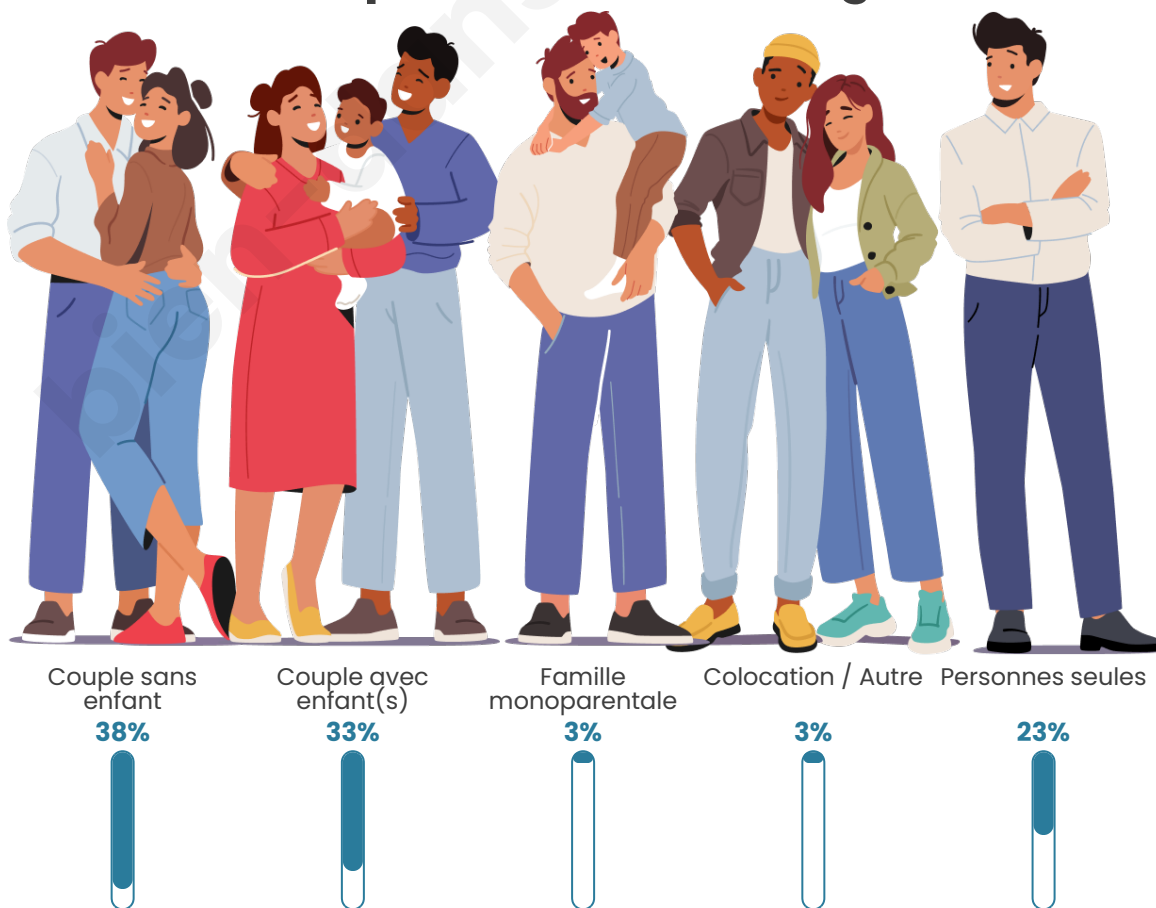

Tranche d'âge

Activité professionnelle

Niveau de diplôme

Composition des ménages

Profils électoraux

Premier tour

	Emmanuel MACRON	32.92 %
	Marine LE PEN	21.42 %
	Jean-Luc MÉLENCHON	18.47 %
	Yannick JADOT	6.39 %
	Valérie PÉCRESE	5.76 %
	Éric ZEMMOUR	3.92 %
	Jean LASSALLE	3.40 %
	Anne HIDALGO	1.89 %
	Fabien ROUSSEL	1.82 %
	Philippe POUTOU	1.67 %
	Nicolas DUPONT- AIGNAN	1.40 %
	Nathalie ARTHAUD	0.95 %