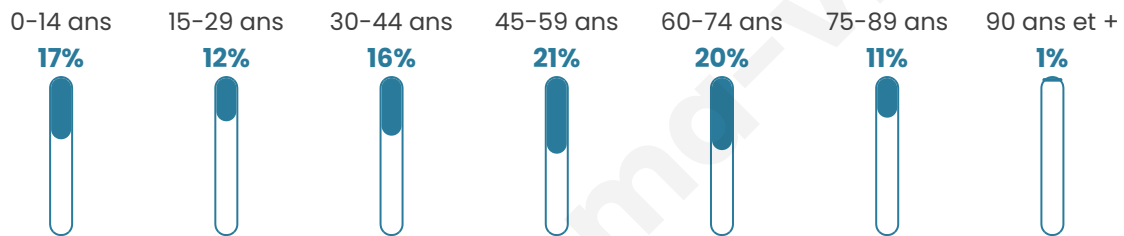

Version web

Ville de Plouguerneau

Présenté par

BIEN dans
ma **VILLE** 

Sommaire

Situation géographique	3
Statistiques sur la population	4
Evolution du nombre d'habitants	4
Tranche d'âge	5
0-14 ans	5
15-29 ans	5
30-44 ans	5
45-59 ans	5
60-74 ans	5
75-89 ans	5
90 ans et +	5
Activité professionnelle	5
Agriculteurs	5
Artisans, Commerçants	5
Cadres et sup.	5
Professions intermédiaires	5
Employé	5
Ouvrier	5
Retraité	5
Autres	5
Niveau de diplôme	6
Sans diplôme ou CEP	6
Brevet, BEPC, DNB	6
CAP-BEP ou équivalent	6
BAC ou équivalent	6
BAC+2	6
BAC+3 ou +4	6
BAC+5 ou plus	6
Composition des ménages	6
Couple sans enfant	6
Couple avec enfant(s)	6
Famille monoparentale	6
Colocation / Autre	6
Personnes seules	6
Profil électoraux	7
Premier tour	7
Sécurité	8
Evolution du nombre d'infractions	8
Pour comparer	9
Services à la population	10
Commerce	10
Éducation	10
Villes autour de Plouguerneau	11
Avis sur la ville de Plouguerneau	12
Moyenne par critère	12
Villes autour de Plouguerneau	12
Répartition des avis par note	12
Répartition des avis par note	12

Situation géographique

i Informations clés

- **Région** : Bretagne
- **Département** : Finistère
- **Code postal** : 29880
- **Superficie** : 43 km²

Statistiques sur la population

Nombre d'habitants

6 755

Age moyen

45 ans

Pop active

41.8%

Taux chômage

6.9%

Pop densité

157 h/km²

Revenu moyen

Tranche d'âge

Activité professionnelle

Niveau de diplôme

Composition des ménages

Profils électoraux

Premier tour

	Emmanuel MACRON	32.92 %
	Marine LE PEN	21.42 %
	Jean-Luc MÉLENCHON	18.47 %
	Yannick JADOT	6.39 %
	Valérie PÉCRESE	5.76 %
	Éric ZEMMOUR	3.92 %
	Jean LASSALLE	3.40 %
	Anne HIDALGO	1.89 %
	Fabien ROUSSEL	1.82 %
	Philippe POUTOU	1.67 %
	Nicolas DUPONT- AIGNAN	1.40 %
	Nathalie ARTHAUD	0.95 %