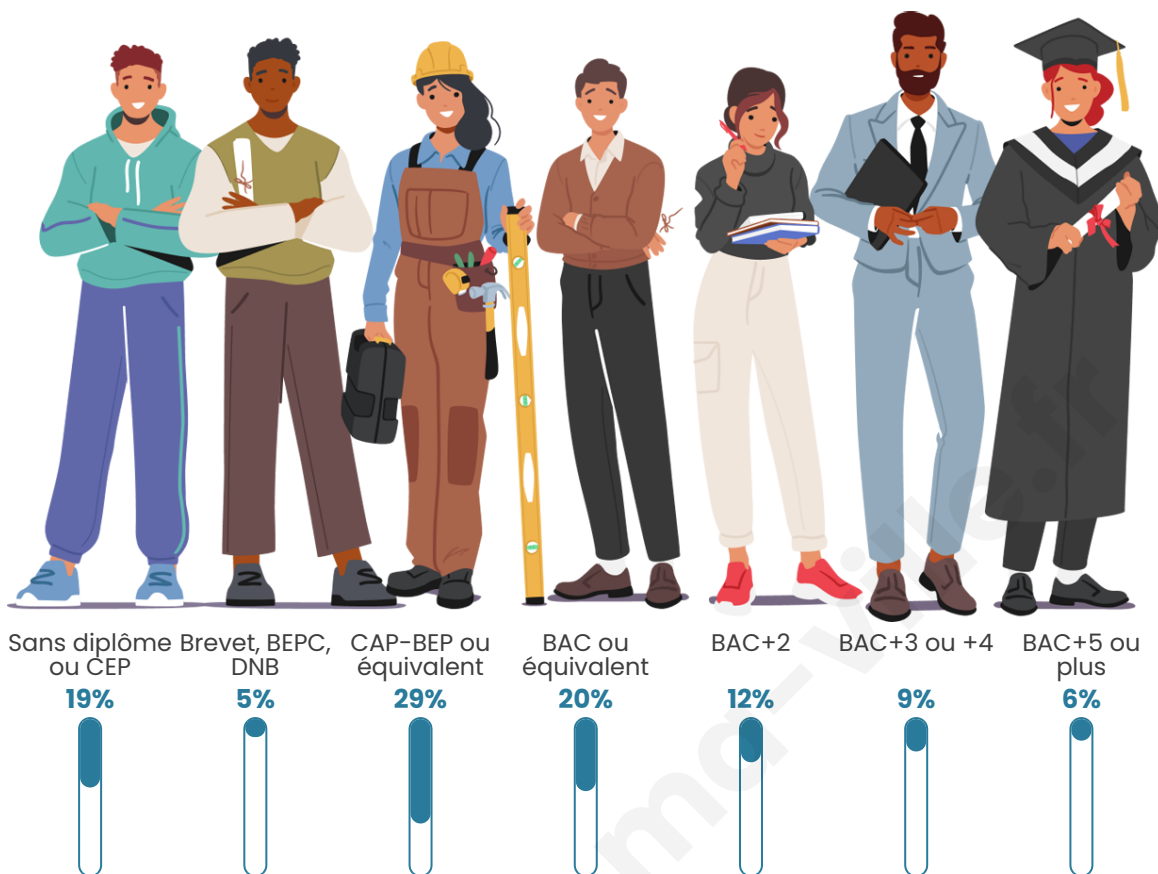

Tranche d'âge

Activité professionnelle

Niveau de diplôme

Composition des ménages

Profils électoraux

Premier tour

	Emmanuel MACRON	32.92 %
	Marine LE PEN	21.42 %
	Jean-Luc MÉLENCHON	18.47 %
	Yannick JADOT	6.39 %
	Valérie PÉCRESE	5.76 %
	Éric ZEMMOUR	3.92 %
	Jean LASSALLE	3.40 %
	Anne HIDALGO	1.89 %
	Fabien ROUSSEL	1.82 %
	Philippe POUTOU	1.67 %
	Nicolas DUPONT- AIGNAN	1.40 %
	Nathalie ARTHAUD	0.95 %