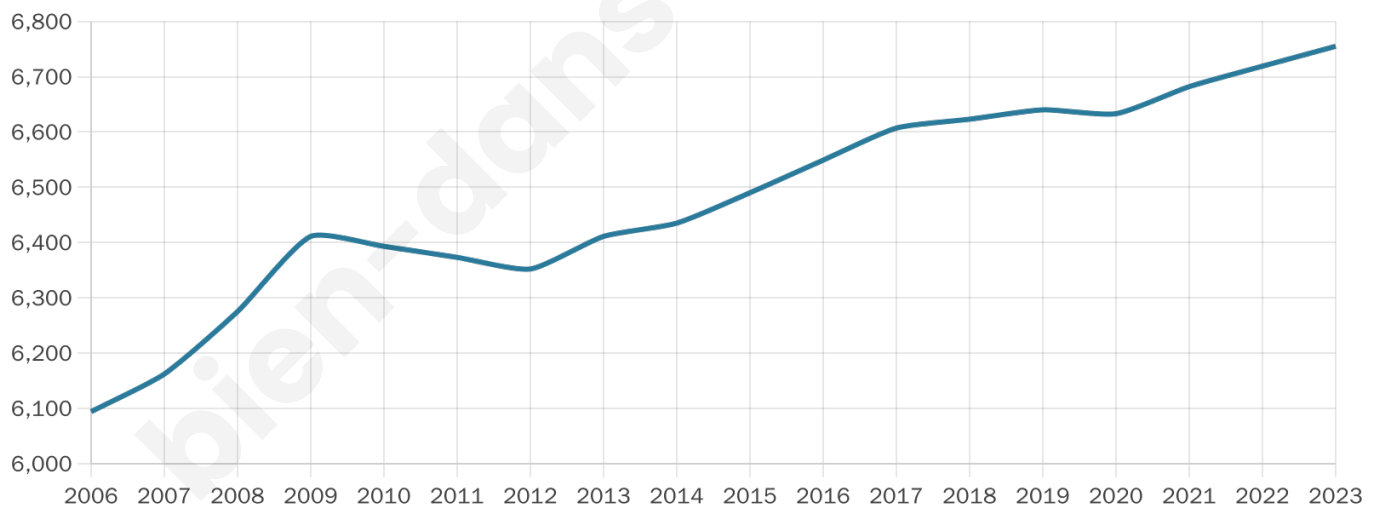

Situation géographique

i Informations clés

- **Région** : Bretagne
- **Département** : Finistère
- **Code postal** : 29880
- **Superficie** : 43 km²

Statistiques sur la population

Nombre d'habitants

6 755

Age moyen

45 ans

Pop active

41.8%

Taux chômage

6.9%

Pop densité

157 h/km²

Revenu moyen

23 660 €/an

Evolution du nombre d'habitants

Sources : Institut national de la statistique et des études économiques (insee) selon Les dernières parutions officielles de 2024 portant sur les années 2020, 2021 et 2022.