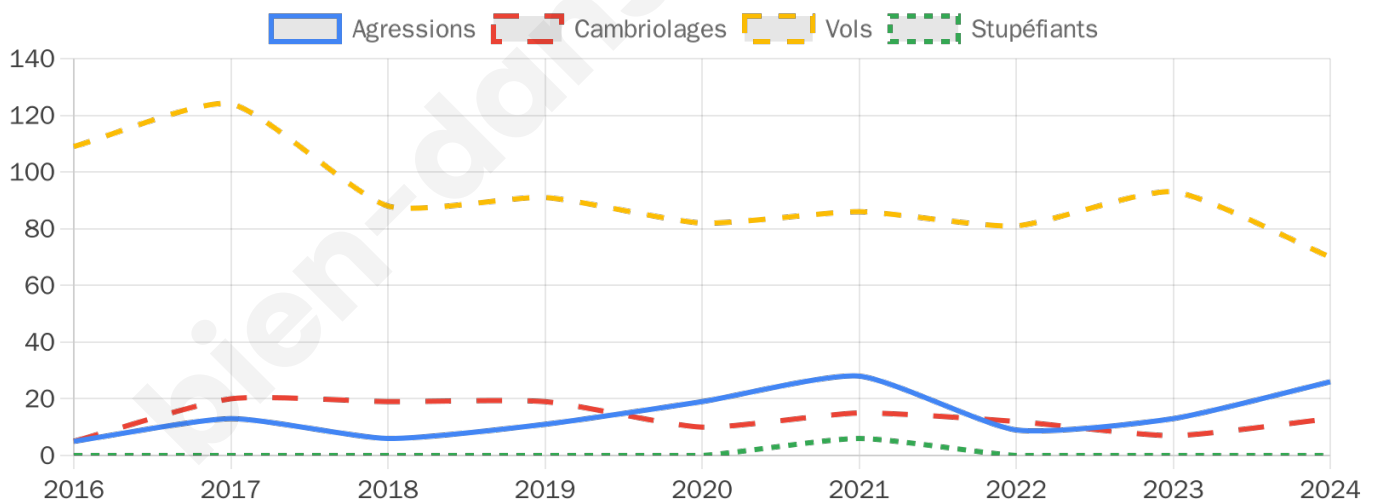

5 748 inscrits

Participation : 78.51%

Votes blancs : 1.04%

Votes nuls : 0.49%

Second tour

	Emmanuel MACRON	65,71 %
	Marine LE PEN	34,29 %

5 751 inscrits

Participation : 78.07%

Votes blancs : 6.66%

Votes nuls : 2.27%

Sécurité

Agressions physiques / sexuelles

26

Cambriolages

13

Vols / dégradations

70

Stupéfiants

0

Evolution du nombre d'infractions

Pour comparer

(en proportion du nombre d'habitants)

Sources : Bases statistiques communale, départementale et régionale de la délinquance enregistrée par la police et la gendarmerie nationales selon les dernières parutions officielles de 2025 portant sur l'année 2024 ([data.gouv](https://data.gouv.fr)).