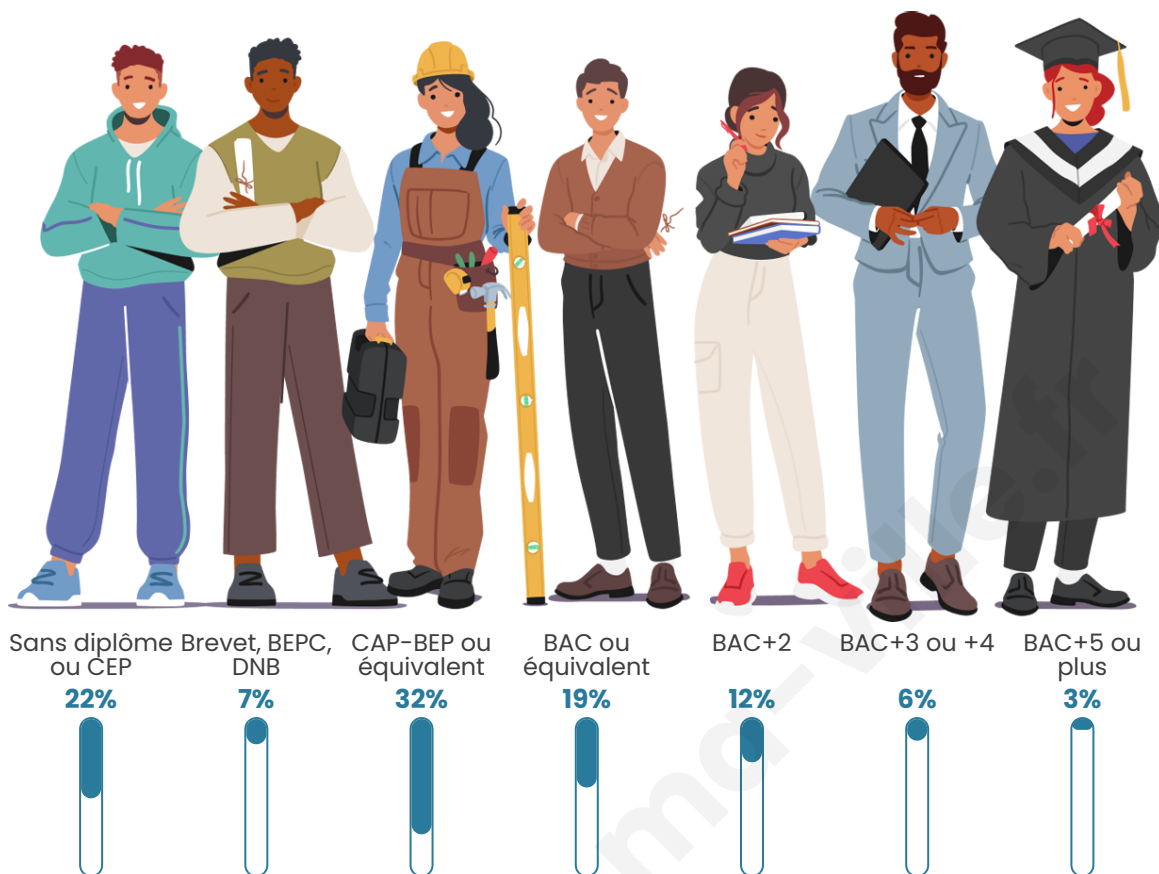

Nombre d'habitants

2 380

Age moyen

45 ans

Pop active

45.3%

Taux chômage

6.3%

Pop densité

43 h/km²

Revenu moyen

21 700 €/an

Evolution du nombre d'habitants

Sources : Institut national de la statistique et des études économiques (insee) selon Les dernières parutions officielles de 2024 portant sur les années 2020, 2021 et 2022.

Tranche d'âge

Activité professionnelle

Niveau de diplôme

Composition des ménages

Profils électoraux

Premier tour

	Emmanuel MACRON	38.03 %
	Marine LE PEN	24.41 %
	Jean-Luc MÉLENCHON	14.23 %
	Valérie PÉCRESSÉ	6.27 %
	Éric ZEMMOUR	4.38 %
	Jean LASSALLE	3.51 %
	Yannick JADOT	2.97 %
	Nicolas DUPONT- AIGNAN	2.23 %
	Fabien ROUSSEL	1.69 %
	Anne HIDALGO	1.35 %
	Philippe POUTOU	0.74 %
	Nathalie ARTHAUD	0.20 %