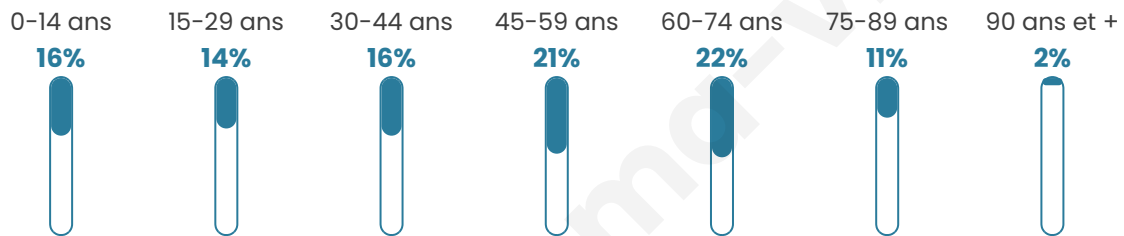

Nombre d'habitants

2 380

Age moyen

45 ans

Pop active

45.3%

Taux chômage

6.3%

Pop densité

43 h/km²

Revenu moyen

21 700 €/an

Evolution du nombre d'habitants

Sources : Institut national de la statistique et des études économiques (insee) selon Les dernières parutions officielles de 2024 portant sur les années 2020, 2021 et 2022.

Tranche d'âge

Activité professionnelle

Niveau de diplôme

Composition des ménages

Profils électoraux

Premier tour

	Emmanuel MACRON	38.03 %
	Marine LE PEN	24.41 %
	Jean-Luc MÉLENCHON	14.23 %
	Valérie PÉCRESSÉ	6.27 %
	Éric ZEMMOUR	4.38 %
	Jean LASSALLE	3.51 %
	Yannick JADOT	2.97 %
	Nicolas DUPONT- AIGNAN	2.23 %
	Fabien ROUSSEL	1.69 %
	Anne HIDALGO	1.35 %
	Philippe POUTOU	0.74 %
	Nathalie ARTHAUD	0.20 %