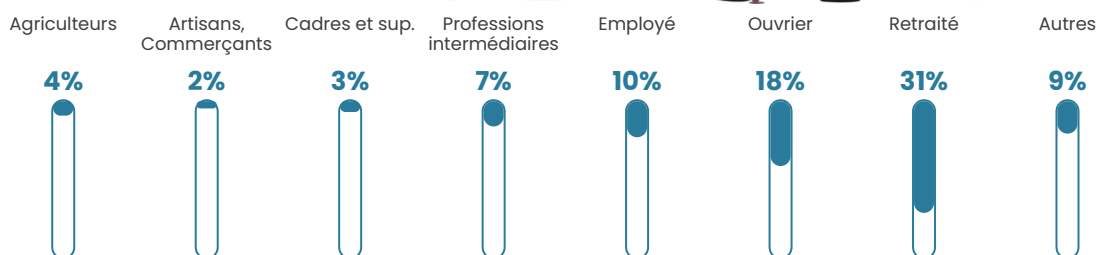

Pop densité

43 h/km²

Revenu moyen

21 700 €/an

Evolution du nombre d'habitants

Sources : Institut national de la statistique et des études économiques (insee) selon Les dernières parutions officielles de 2024 portant sur les années 2020, 2021 et 2022.

Tranche d'âge

Activité professionnelle

Niveau de diplôme

Composition des ménages

Profils électoraux

Premier tour

	Emmanuel MACRON	38.03 %
	Marine LE PEN	24.41 %
	Jean-Luc MÉLENCHON	14.23 %
	Valérie PÉCRESSÉ	6.27 %
	Éric ZEMMOUR	4.38 %
	Jean LASSALLE	3.51 %
	Yannick JADOT	2.97 %
	Nicolas DUPONT- AIGNAN	2.23 %
	Fabien ROUSSEL	1.69 %
	Anne HIDALGO	1.35 %
	Philippe POUTOU	0.74 %
	Nathalie ARTHAUD	0.20 %