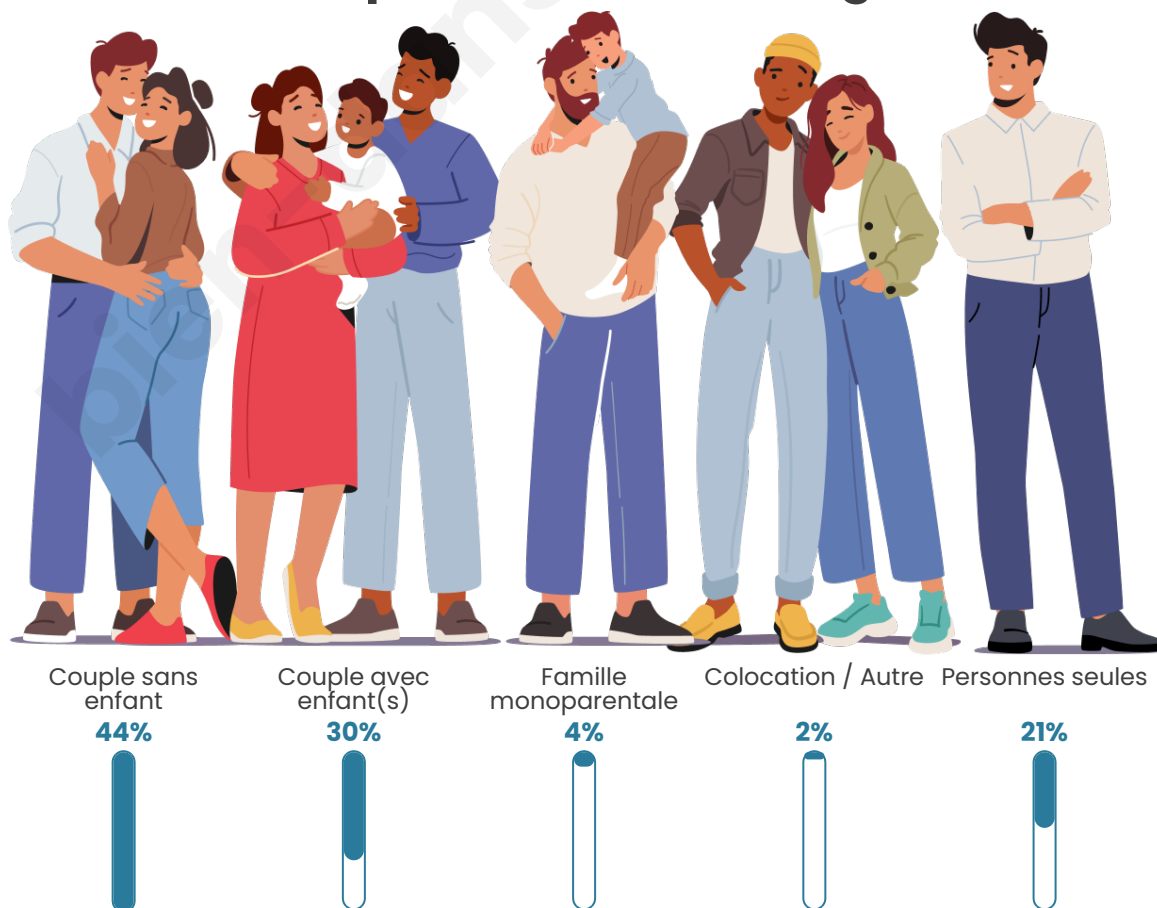

Tranche d'âge

Activité professionnelle

Niveau de diplôme

Composition des ménages

Profils électoraux

Premier tour

	Emmanuel MACRON	38.03 %
	Marine LE PEN	24.41 %
	Jean-Luc MÉLENCHON	14.23 %
	Valérie PÉCRESSÉ	6.27 %
	Éric ZEMMOUR	4.38 %
	Jean LASSALLE	3.51 %
	Yannick JADOT	2.97 %
	Nicolas DUPONT- AIGNAN	2.23 %
	Fabien ROUSSEL	1.69 %
	Anne HIDALGO	1.35 %
	Philippe POUTOU	0.74 %
	Nathalie ARTHAUD	0.20 %