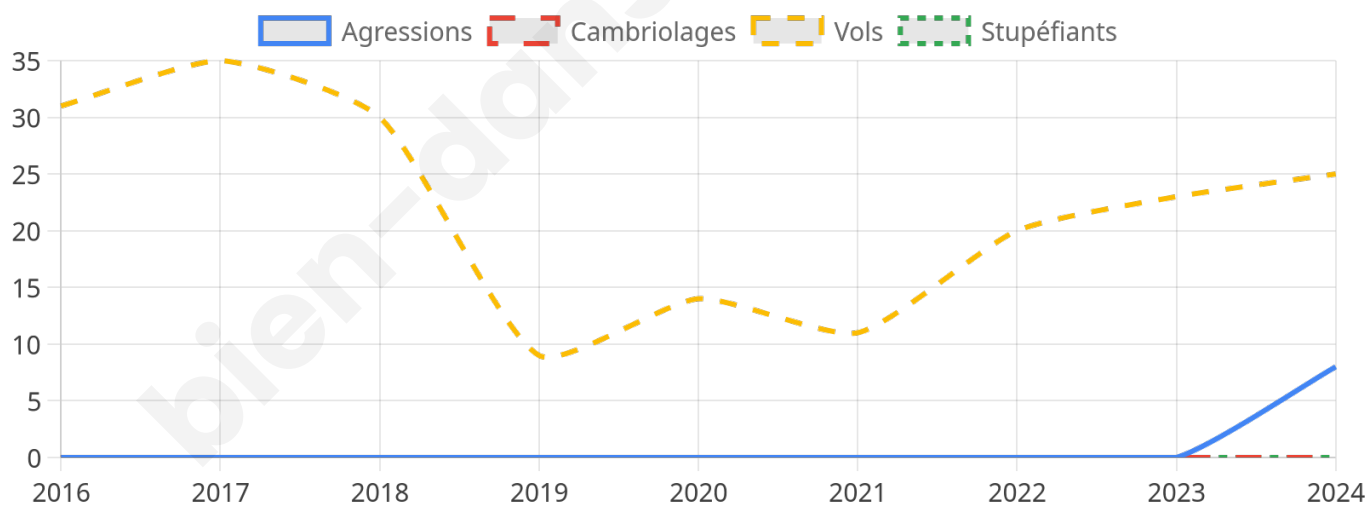

Second tour

	Emmanuel MACRON	59,47 %
	Marine LE PEN	40,53 %

1 895 inscrits

Participation : 81.27%

Votes blancs : 5%

Votes nuls : 2.73%

1 894 inscrits

Participation : 80.25%

Votes blancs : 1.51%

Votes nuls : 0.92%

Sécurité

Agressions physiques / sexuelles

8

Cambriolages

0

Vols / dégradations

25

Stupéfiants

0

Evolution du nombre d'infractions

Pour comparer

(en proportion du nombre d'habitants)

■ Ville ■ Département ■ Région

Sources : Bases statistiques communale, départementale et régionale de la délinquance enregistrée par la police et la gendarmerie nationales selon les dernières parutions officielles de 2025 portant sur l'année 2024 ([data.gouv](https://data.gouv.fr)).