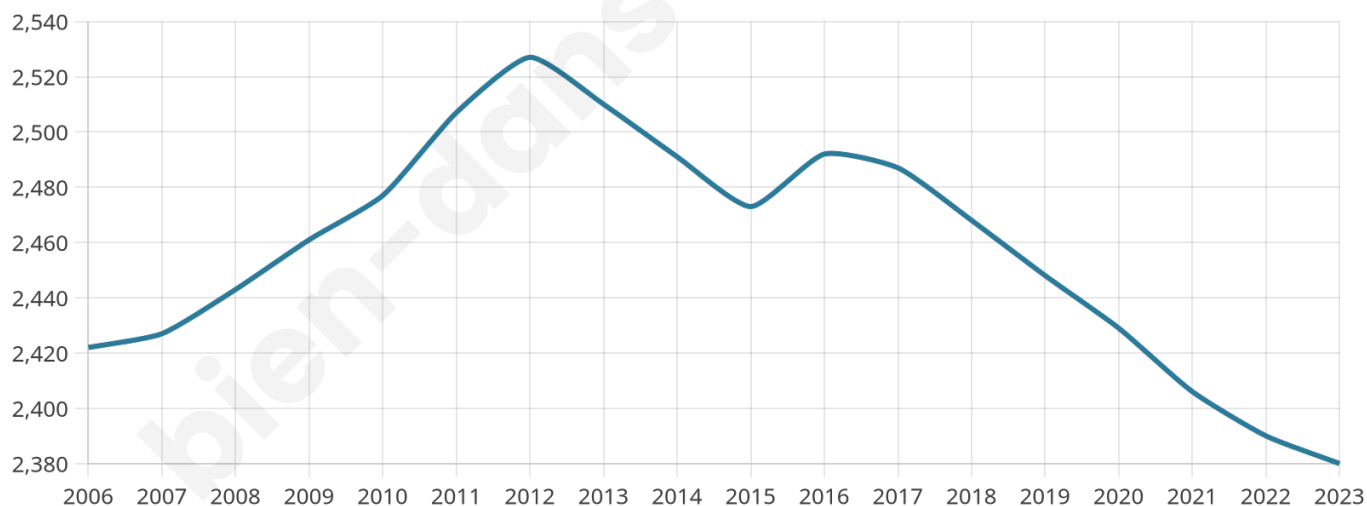

Nombre d'habitants

2 380

Age moyen

45 ans

Pop active

45.3%

Taux chômage

6.3%

Pop densité

43 h/km²

Revenu moyen

21 700 €/an

Evolution du nombre d'habitants

Sources : Institut national de la statistique et des études économiques (insee) selon Les dernières parutions officielles de 2024 portant sur les années 2020, 2021 et 2022.

Tranche d'âge

Activité professionnelle

Niveau de diplôme

Composition des ménages

Profils électoraux

Premier tour

	Emmanuel MACRON	38.03 %
	Marine LE PEN	24.41 %
	Jean-Luc MÉLENCHON	14.23 %
	Valérie PÉCRESSÉ	6.27 %
	Éric ZEMMOUR	4.38 %
	Jean LASSALLE	3.51 %
	Yannick JADOT	2.97 %
	Nicolas DUPONT- AIGNAN	2.23 %
	Fabien ROUSSEL	1.69 %
	Anne HIDALGO	1.35 %
	Philippe POUTOU	0.74 %
	Nathalie ARTHAUD	0.20 %