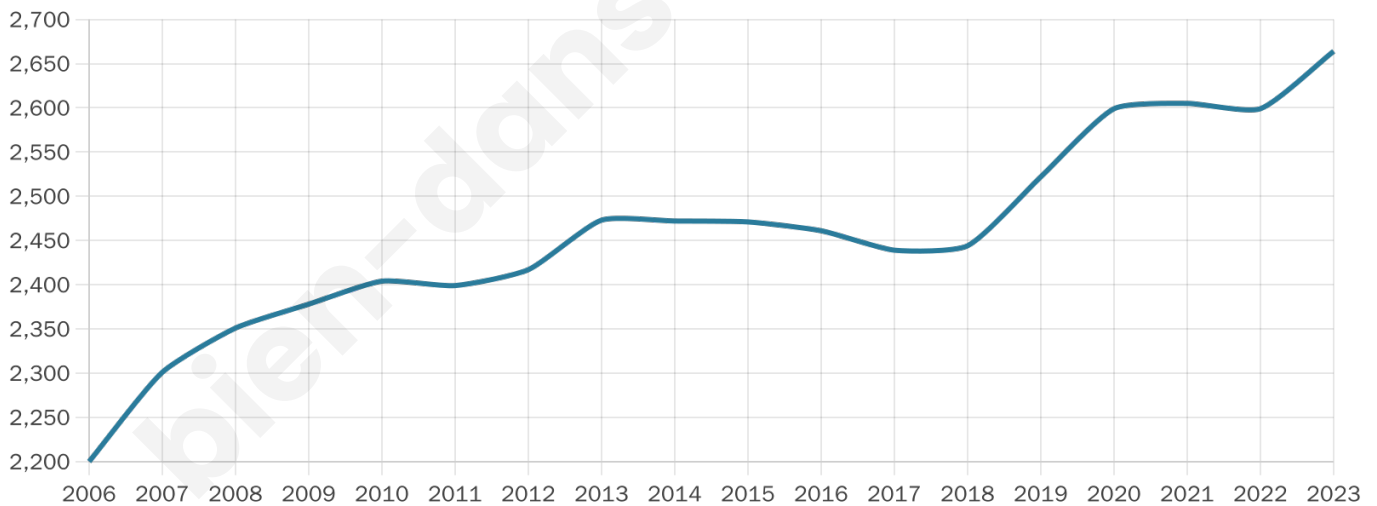

Situation géographique

i Informations clés

- **Région :** Bretagne
- **Département :** Morbihan
- **Code postal :** 56400
- **Superficie :** 21 km²

Statistiques sur la population

Nombre d'habitants

2 664

Age moyen

43 ans

Pop active

46.3%

Taux chômage

5.7%

Pop densité

127 h/km²

Revenu moyen

26 200 €/an

Evolution du nombre d'habitants

Sources : Institut national de la statistique et des études économiques (insee) selon Les dernières parutions officielles de 2024 portant sur les années 2020, 2021 et 2022.