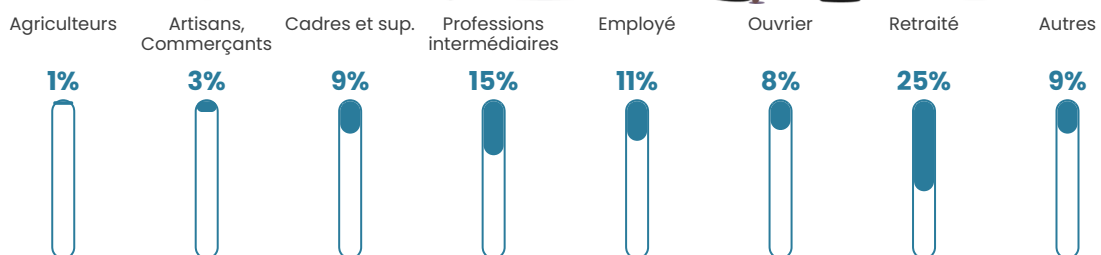

26 200 €/an

Evolution du nombre d'habitants

Sources : Institut national de la statistique et des études économiques (insee) selon Les dernières parutions officielles de 2024 portant sur les années 2020, 2021 et 2022.

Tranche d'âge

Activité professionnelle

Niveau de diplôme

Composition des ménages

Profils électoraux

Premier tour

	Emmanuel MACRON	31.59 %
	Jean-Luc MÉLENCHON	20.36 %
	Marine LE PEN	18.46 %
	Yannick JADOT	8.94 %
	Éric ZEMMOUR	5.22 %
	Valérie PÉCRESE	4.87 %
	Jean LASSALLE	2.64 %
	Nicolas DUPONT- AIGNAN	2.58 %
	Fabien ROUSSEL	2.06 %
	Anne HIDALGO	1.55 %
	Nathalie ARTHAUD	0.86 %
	Philippe POUTOU	0.86 %