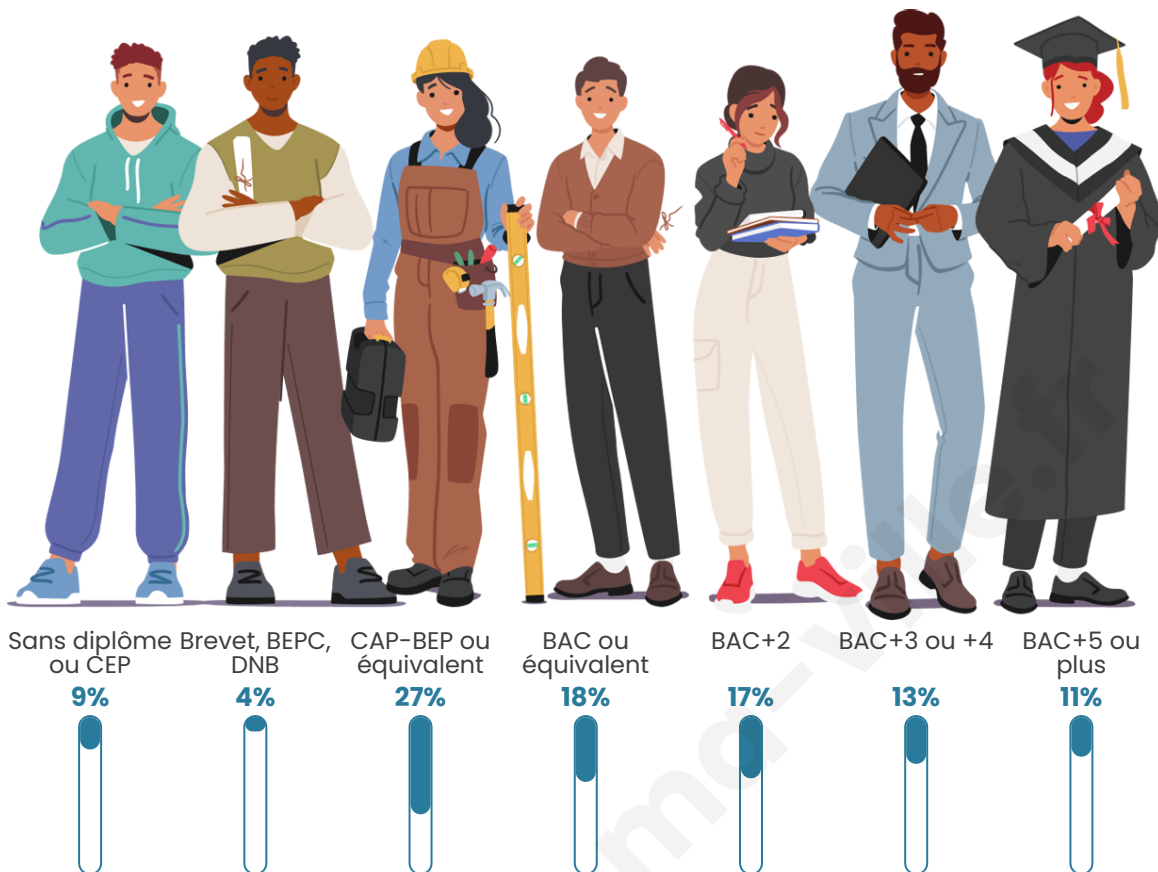

Tranche d'âge

Activité professionnelle

Niveau de diplôme

Composition des ménages

Profils électoraux

Premier tour

	Emmanuel MACRON	31.59 %
	Jean-Luc MÉLENCHON	20.36 %
	Marine LE PEN	18.46 %
	Yannick JADOT	8.94 %
	Éric ZEMMOUR	5.22 %
	Valérie PÉCRESE	4.87 %
	Jean LASSALLE	2.64 %
	Nicolas DUPONT- AIGNAN	2.58 %
	Fabien ROUSSEL	2.06 %
	Anne HIDALGO	1.55 %
	Nathalie ARTHAUD	0.86 %
	Philippe POUTOU	0.86 %