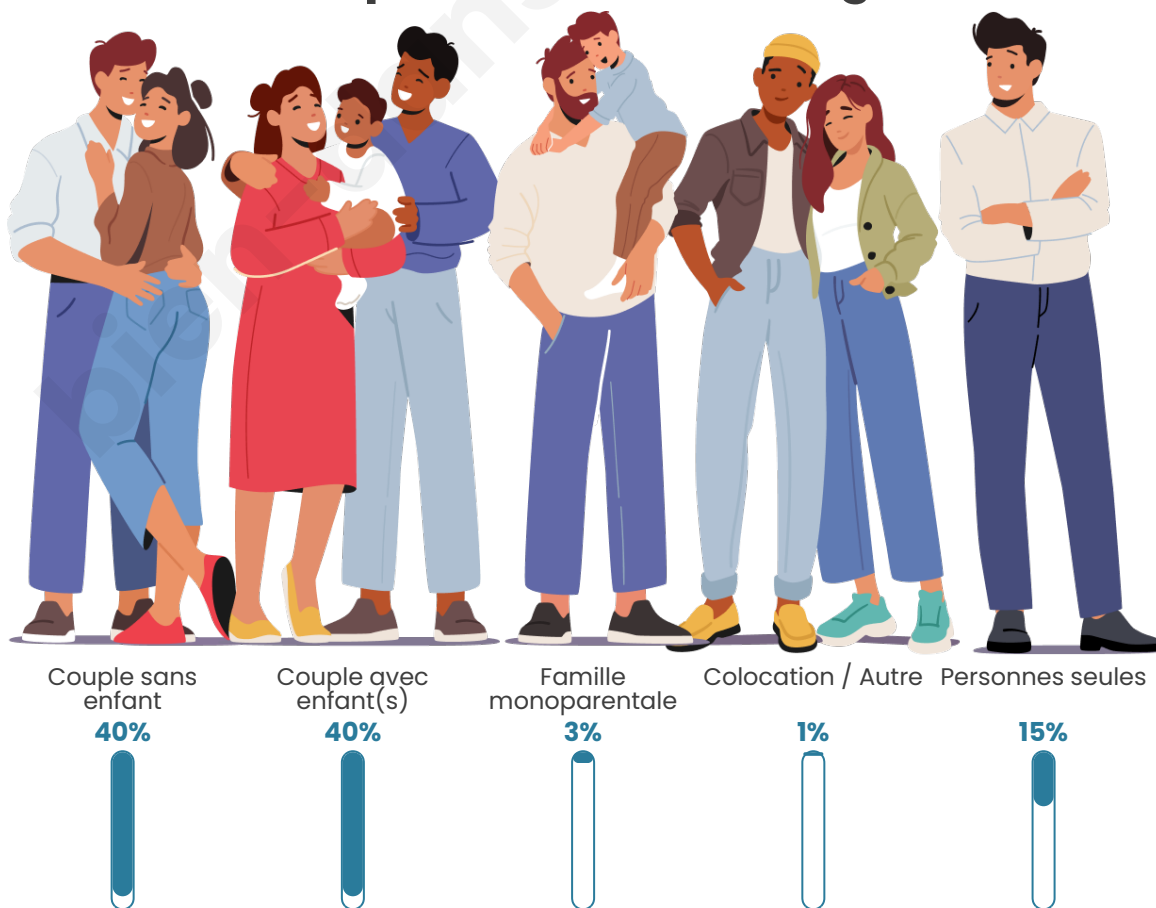

Tranche d'âge

Activité professionnelle

Niveau de diplôme

Composition des ménages

Profils électoraux

Premier tour

	Emmanuel MACRON	31.59 %
	Jean-Luc MÉLENCHON	20.36 %
	Marine LE PEN	18.46 %
	Yannick JADOT	8.94 %
	Éric ZEMMOUR	5.22 %
	Valérie PÉCRESE	4.87 %
	Jean LASSALLE	2.64 %
	Nicolas DUPONT- AIGNAN	2.58 %
	Fabien ROUSSEL	2.06 %
	Anne HIDALGO	1.55 %
	Nathalie ARTHAUD	0.86 %
	Philippe POUTOU	0.86 %