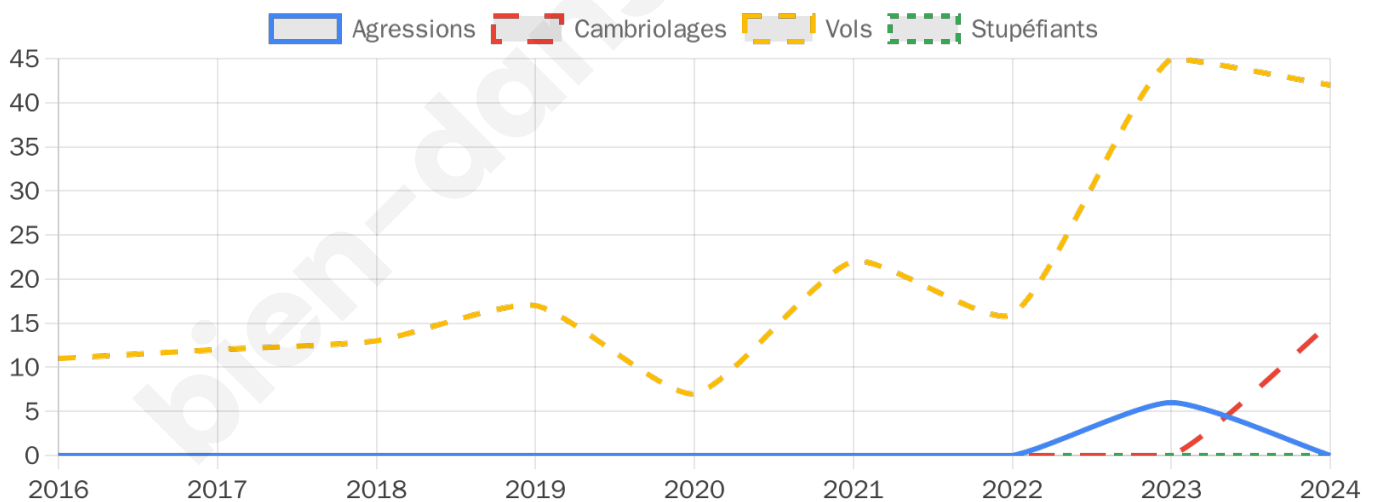

Sécurité

Agressions physiques / sexuelles

0

Cambriolages

15

Vols / dégradations

42

Stupéfiants

0

Evolution du nombre d'infractions