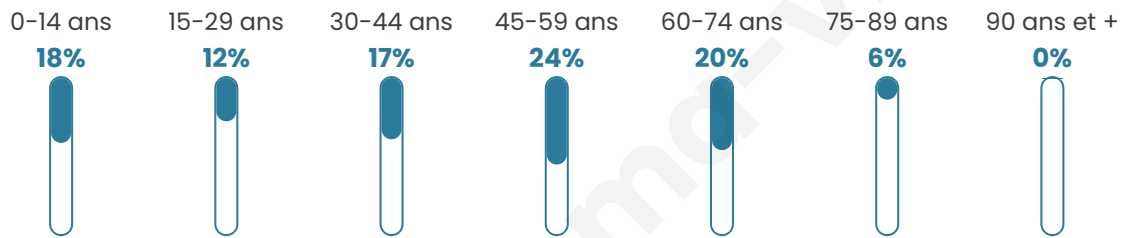

Version web

Ville de Plougoumelen

Présenté par

BIEN dans
ma **VILLE** 

Sommaire

Situation géographique	3
Statistiques sur la population	4
Evolution du nombre d'habitants	4
Tranche d'âge	5
0-14 ans	5
15-29 ans	5
30-44 ans	5
45-59 ans	5
60-74 ans	5
75-89 ans	5
90 ans et +	5
Activité professionnelle	5
Agriculteurs	5
Artisans, Commerçants	5
Cadres et sup.	5
Professions intermédiaires	5
Employé	5
Ouvrier	5
Retraité	5
Autres	5
Niveau de diplôme	6
Sans diplôme ou CEP	6
Brevet, BEPC, DNB	6
CAP-BEP ou équivalent	6
BAC ou équivalent	6
BAC+2	6
BAC+3 ou +4	6
BAC+5 ou plus	6
Composition des ménages	6
Couple sans enfant	6
Couple avec enfant(s)	6
Famille monoparentale	6
Colocation / Autre	6
Personnes seules	6
Profil électoraux	7
Premier tour	7
Sécurité	8
Evolution du nombre d'infractions	8
Pour comparer	9
Services à la population	10
Commerce	10
Éducation	10
Villes autour de Plougoumelen	11
Avis sur la ville de Plougoumelen	12
Moyenne par critère	12
Villes autour de Plougoumelen	12
Répartition des avis par note	12
Répartition des avis par note	12

Situation géographique

i Informations clés

- **Région :** Bretagne
- **Département :** Morbihan
- **Code postal :** 56400
- **Superficie :** 21 km²

Statistiques sur la population

Nombre d'habitants

2 664

Age moyen

43 ans

Pop active

46.3%

Taux chômage

5.7%

Pop densité

127 h/km²

Revenu moyen

Tranche d'âge

Activité professionnelle

Niveau de diplôme

Composition des ménages

Profils électoraux

Premier tour

	Emmanuel MACRON	31.59 %
	Jean-Luc MÉLENCHON	20.36 %
	Marine LE PEN	18.46 %
	Yannick JADOT	8.94 %
	Éric ZEMMOUR	5.22 %
	Valérie PÉCRESE	4.87 %
	Jean LASSALLE	2.64 %
	Nicolas DUPONT- AIGNAN	2.58 %
	Fabien ROUSSEL	2.06 %
	Anne HIDALGO	1.55 %
	Nathalie ARTHAUD	0.86 %
	Philippe POUTOU	0.86 %