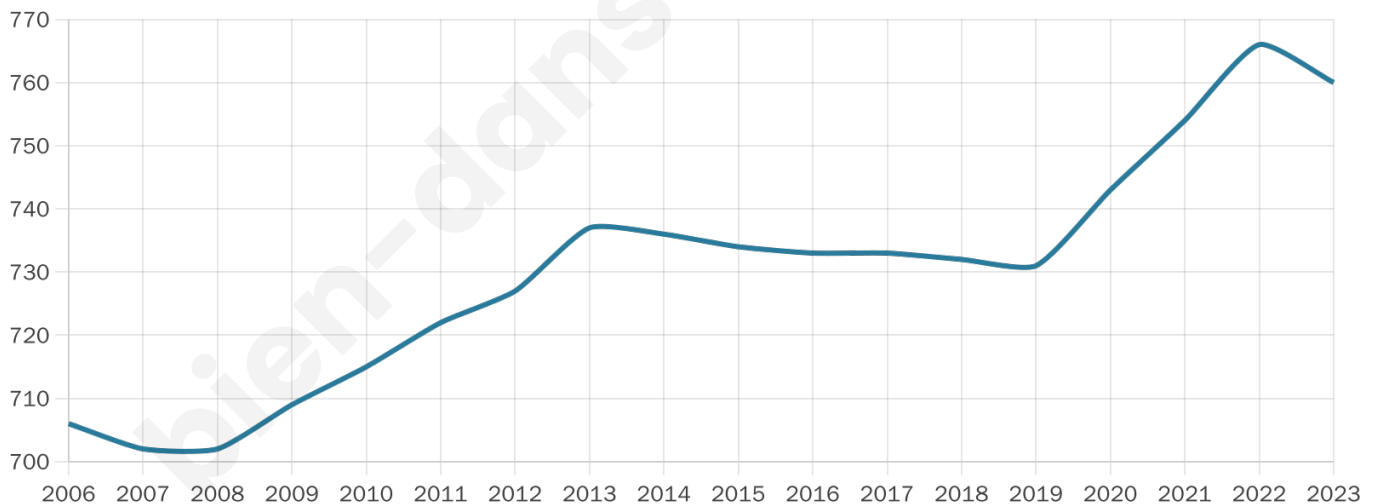

Nombre d'habitants

760

Age moyen

47 ans

Pop active

42.4%

Taux chômage

10.6%

Pop densité

22 h/km²

Revenu moyen

19 580 €/an

Evolution du nombre d'habitants

Sources : Institut national de la statistique et des études économiques (insee) selon Les dernières parutions officielles de 2024 portant sur les années 2020, 2021 et 2022.

Tranche d'âge

Activité professionnelle

Niveau de diplôme

Composition des ménages

Profils électoraux

Premier tour

	Marine LE PEN	24.28 %
	Jean-Luc MÉLENCHON	23.18 %
	Emmanuel MACRON	22.52 %
	Fabien ROUSSEL	7.06 %
	Jean LASSALLE	7.06 %
	Valérie PÉCRESSE	5.96 %
	Éric ZEMMOUR	2.65 %
	Philippe POUTOU	1.99 %
	Anne HIDALGO	1.77 %
	Nathalie ARTHAUD	1.32 %
	Yannick JADOT	1.32 %
	Nicolas DUPONT-AIGNAN	0.88 %