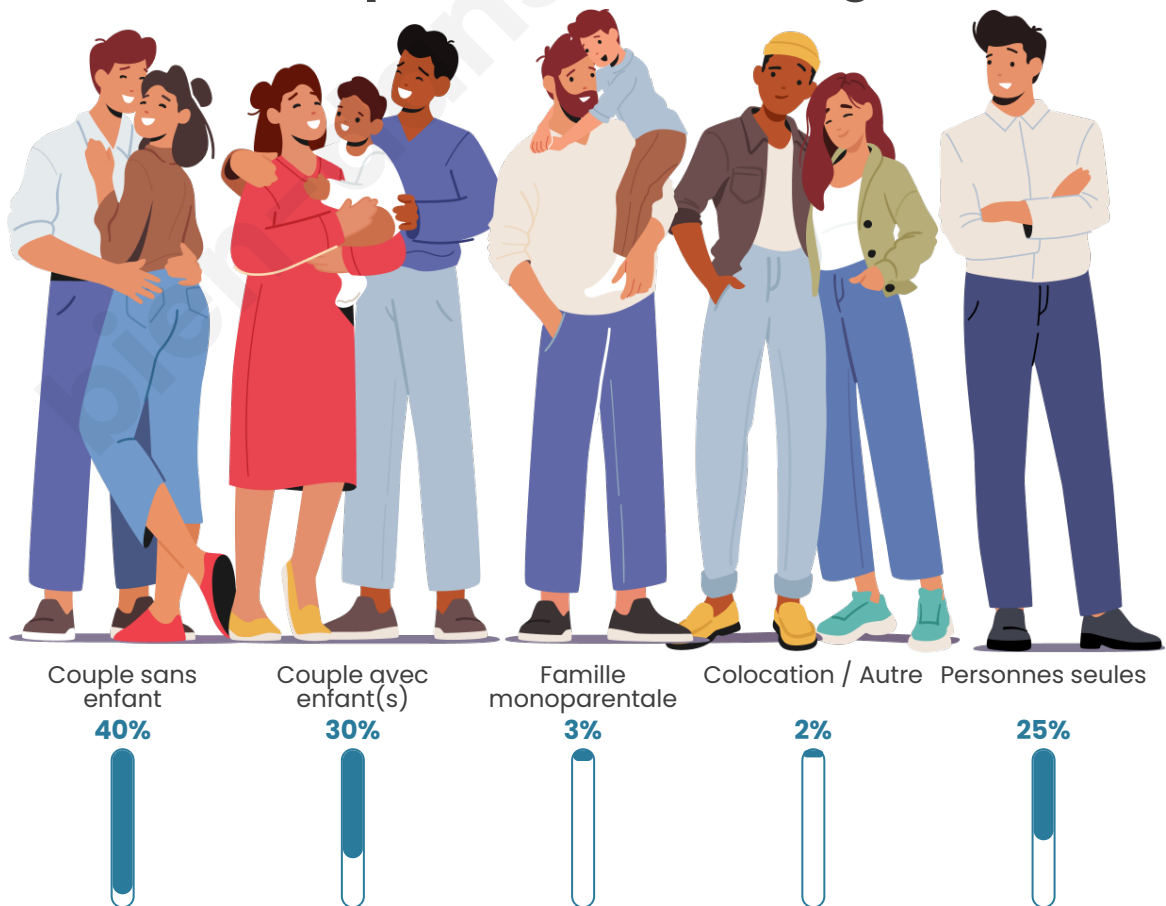

Nombre d'habitants

760

Age moyen

47 ans

Pop active

42.4%

Taux chômage

10.6%

Tranche d'âge

Activité professionnelle

Niveau de diplôme

Composition des ménages

Profils électoraux

Premier tour

	Marine LE PEN	24.28 %
	Jean-Luc MÉLENCHON	23.18 %
	Emmanuel MACRON	22.52 %
	Fabien ROUSSEL	7.06 %
	Jean LASSALLE	7.06 %
	Valérie PÉCRESSE	5.96 %
	Éric ZEMMOUR	2.65 %
	Philippe POUTOU	1.99 %
	Anne HIDALGO	1.77 %
	Nathalie ARTHAUD	1.32 %
	Yannick JADOT	1.32 %
	Nicolas DUPONT-AIGNAN	0.88 %