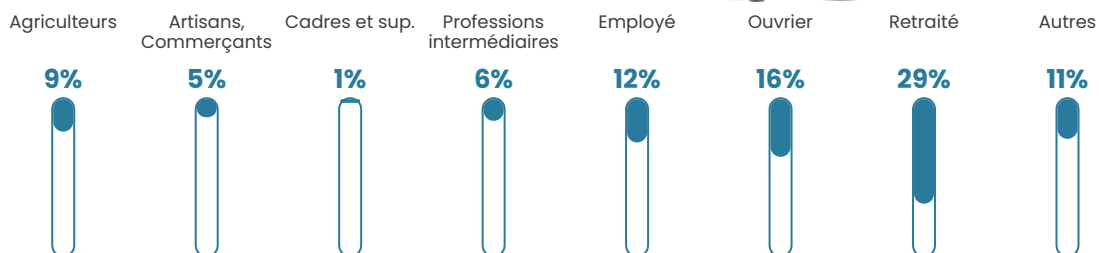

Pop densité

22 h/km²

Revenu moyen

19 580 €/an

Evolution du nombre d'habitants

Sources : Institut national de la statistique et des études économiques (insee) selon Les dernières parutions officielles de 2024 portant sur les années 2020, 2021 et 2022.

Tranche d'âge

Activité professionnelle

Niveau de diplôme

Composition des ménages

Profils électoraux

Premier tour

	Marine LE PEN	24.28 %
	Jean-Luc MÉLENCHON	23.18 %
	Emmanuel MACRON	22.52 %
	Fabien ROUSSEL	7.06 %
	Jean LASSALLE	7.06 %
	Valérie PÉCRESSE	5.96 %
	Éric ZEMMOUR	2.65 %
	Philippe POUTOU	1.99 %
	Anne HIDALGO	1.77 %
	Nathalie ARTHAUD	1.32 %
	Yannick JADOT	1.32 %
	Nicolas DUPONT-AIGNAN	0.88 %