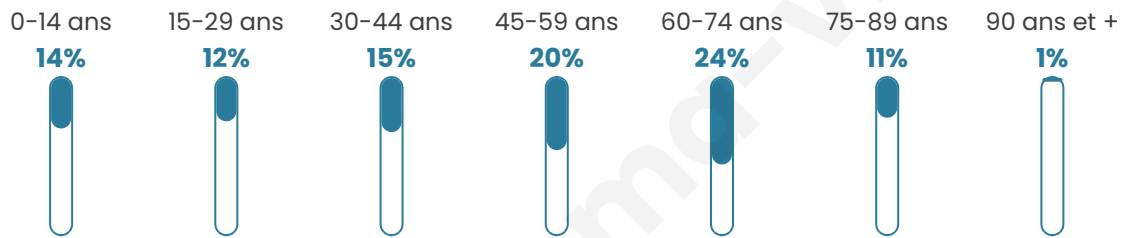

Nombre d'habitants

760

Age moyen

47 ans

Pop active

42.4%

Taux chômage

10.6%

Pop densité

22 h/km²

Revenu moyen

19 580 €/an

Evolution du nombre d'habitants

Sources : Institut national de la statistique et des études économiques (insee) selon Les dernières parutions officielles de 2024 portant sur les années 2020, 2021 et 2022.

Tranche d'âge

Activité professionnelle

Niveau de diplôme

Composition des ménages

Profils électoraux

Premier tour

	Marine LE PEN	24.28 %
	Jean-Luc MÉLENCHON	23.18 %
	Emmanuel MACRON	22.52 %
	Fabien ROUSSEL	7.06 %
	Jean LASSALLE	7.06 %
	Valérie PÉCRESSE	5.96 %
	Éric ZEMMOUR	2.65 %
	Philippe POUTOU	1.99 %
	Anne HIDALGO	1.77 %
	Nathalie ARTHAUD	1.32 %
	Yannick JADOT	1.32 %
	Nicolas DUPONT-AIGNAN	0.88 %

569 inscrits

Participation : 82.07%

Votes blancs : 1.71%

Votes nuls : 1.28%

Second tour

	Emmanuel MACRON	52,28 %
	Marine LE PEN	47,72 %

569 inscrits

Participation : 79.79%