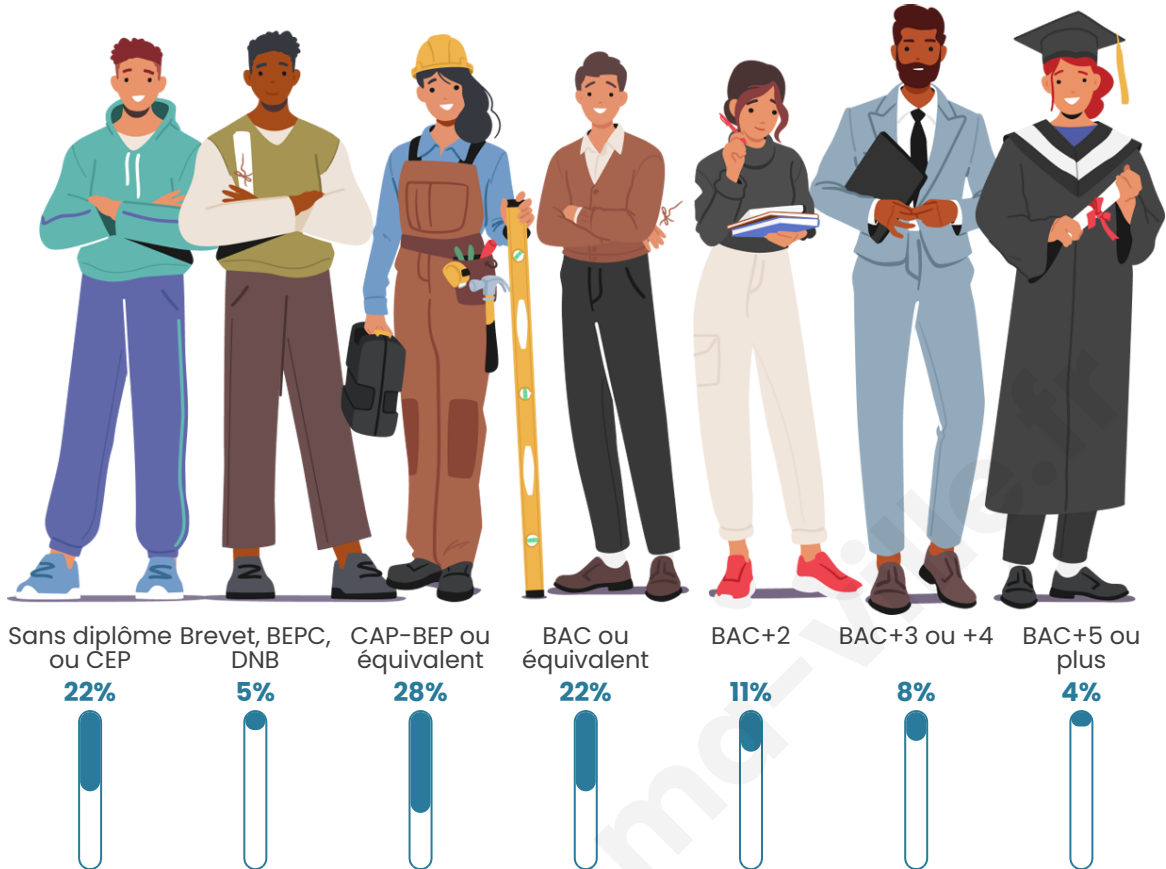

Nombre d'habitants

760

Age moyen

47 ans

Pop active

42.4%

Taux chômage

10.6%

Pop densité

22 h/km²

Revenu moyen

19 580 €/an

Evolution du nombre d'habitants

Sources : Institut national de la statistique et des études économiques (insee) selon Les dernières parutions officielles de 2024 portant sur les années 2020, 2021 et 2022.

Tranche d'âge

Activité professionnelle

Niveau de diplôme

Composition des ménages

Profils électoraux

Premier tour

	Marine LE PEN	24.28 %
	Jean-Luc MÉLENCHON	23.18 %
	Emmanuel MACRON	22.52 %
	Fabien ROUSSEL	7.06 %
	Jean LASSALLE	7.06 %
	Valérie PÉCRESSE	5.96 %
	Éric ZEMMOUR	2.65 %
	Philippe POUTOU	1.99 %
	Anne HIDALGO	1.77 %
	Nathalie ARTHAUD	1.32 %
	Yannick JADOT	1.32 %
	Nicolas DUPONT-AIGNAN	0.88 %