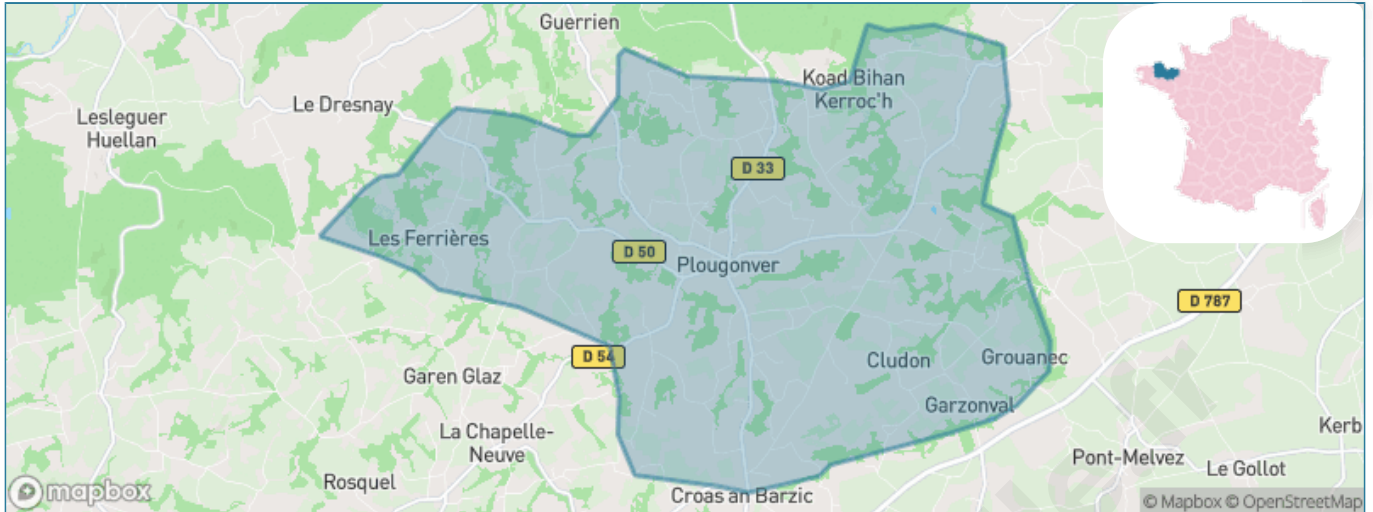

Version web

Ville de Plougonver

Présenté par

BIEN dans
ma **VILLE** 

Sommaire

Situation géographique	3
Statistiques sur la population	4
Evolution du nombre d'habitants	4
Tranche d'âge	5
0-14 ans	5
15-29 ans	5
30-44 ans	5
45-59 ans	5
60-74 ans	5
75-89 ans	5
90 ans et +	5
Activité professionnelle	5
Agriculteurs	5
Artisans, Commerçants	5
Cadres et sup.	5
Professions intermédiaires	5
Employé	5
Ouvrier	5
Retraité	5
Autres	5
Niveau de diplôme	6
Sans diplôme ou CEP	6
Brevet, BEPC, DNB	6
CAP-BEP ou équivalent	6
BAC ou équivalent	6
BAC+2	6
BAC+3 ou +4	6
BAC+5 ou plus	6
Composition des ménages	6
Couple sans enfant	6
Couple avec enfant(s)	6
Famille monoparentale	6
Colocation / Autre	6
Personnes seules	6
Profil électoraux	7
Premier tour	7
Sécurité	8
Evolution du nombre d'infractions	8
Pour comparer	9
Services à la population	10
Commerce	10
Éducation	10
Villes autour de Plougonver	12
Avis sur la ville de Plougonver	13
Moyenne par critère	13
Villes autour de Plougonver	13
Répartition des avis par note	13
Répartition des avis par note	13

Situation géographique

i Informations clés

- **Région :** Bretagne
- **Département :** Côtes-d'armor
- **Code postal :** 22810
- **Superficie :** 35 km²

Côtes d'Armor
le Département 

Statistiques sur la population