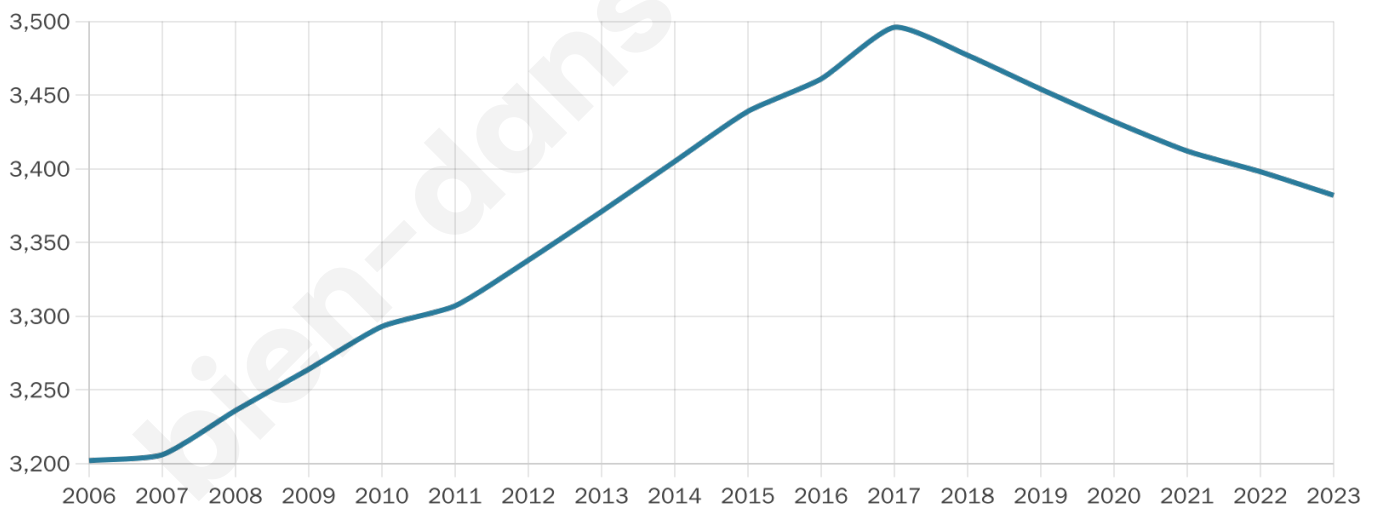

# Statistiques sur la population

Nombre d'habitants

**3 382**

Age moyen

**45 ans**

Pop active

**43.3%**

Taux chômage

**8.7%**

Pop densité

**49 h/km<sup>2</sup>**

Revenu moyen

**21 950 €/an**

## Evolution du nombre d'habitants

Sources : Institut national de la statistique et des études économiques (insee) selon Les dernières parutions officielles de 2024 portant sur les années 2020, 2021 et 2022.