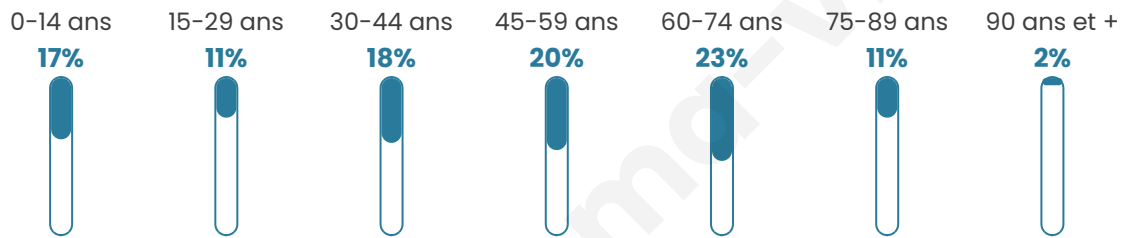

# Statistiques sur la population

Nombre d'habitants

**3 382**

Age moyen

**45 ans**

Pop active

**43.3%**

Taux chômage

**8.7%**

Pop densité

**49 h/km<sup>2</sup>**

Revenu moyen

**21 950 €/an**

## Evolution du nombre d'habitants

Sources : Institut national de la statistique et des études économiques (insee) selon Les dernières parutions officielles de 2024 portant sur les années 2020, 2021 et 2022.

## Tranche d'âge