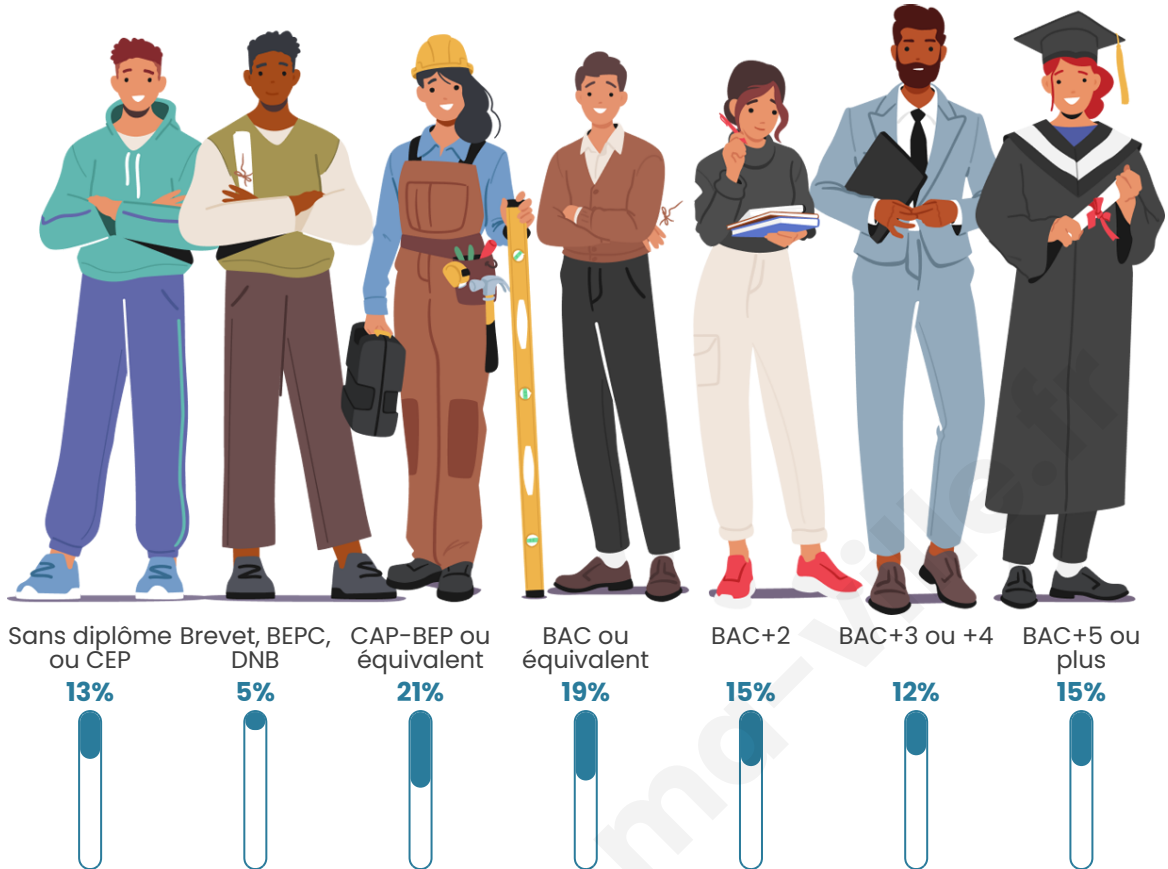

Nombre d'habitants

13 434

Age moyen

44 ans

Pop active

44%

Taux chômage

6.8%

Pop densité

292 h/km²

Revenu moyen

26 580 €/an

Evolution du nombre d'habitants

Sources : Institut national de la statistique et des études économiques (insee) selon Les dernières parutions officielles de 2024 portant sur les années 2020, 2021 et 2022.

Tranche d'âge

Activité professionnelle

Niveau de diplôme

Composition des ménages

Profils électoraux

Premier tour

	Emmanuel MACRON	35.04 %
	Jean-Luc MÉLENCHON	21.07 %
	Marine LE PEN	14.18 %
	Yannick JADOT	8.83 %
	Valérie PÉCRESE	5.31 %
	Éric ZEMMOUR	4.67 %
	Jean LASSALLE	3.14 %
	Anne HIDALGO	2.51 %
	Fabien ROUSSEL	2.49 %
	Nicolas DUPONT-AIGNAN	1.33 %
	Philippe POUTOU	0.89 %
	Nathalie ARTHAUD	0.55 %