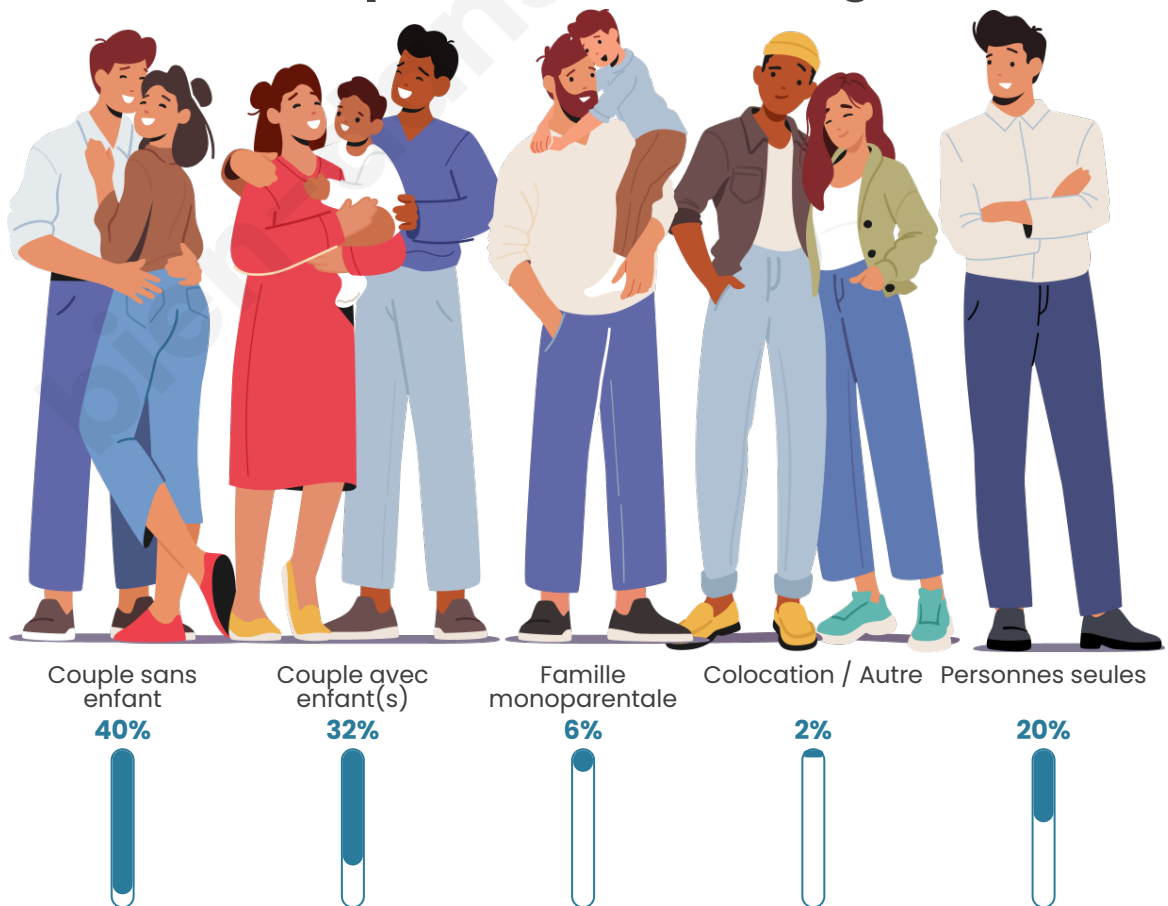

Nombre d'habitants

13 434

Age moyen

44 ans

Pop active

44%

Taux chômage

6.8%

Tranche d'âge

Activité professionnelle

Niveau de diplôme

Composition des ménages

Profils électoraux

Premier tour

	Emmanuel MACRON	35.04 %
	Jean-Luc MÉLENCHON	21.07 %
	Marine LE PEN	14.18 %
	Yannick JADOT	8.83 %
	Valérie PÉCRESE	5.31 %
	Éric ZEMMOUR	4.67 %
	Jean LASSALLE	3.14 %
	Anne HIDALGO	2.51 %
	Fabien ROUSSEL	2.49 %
	Nicolas DUPONT-AIGNAN	1.33 %
	Philippe POUTOU	0.89 %
	Nathalie ARTHAUD	0.55 %