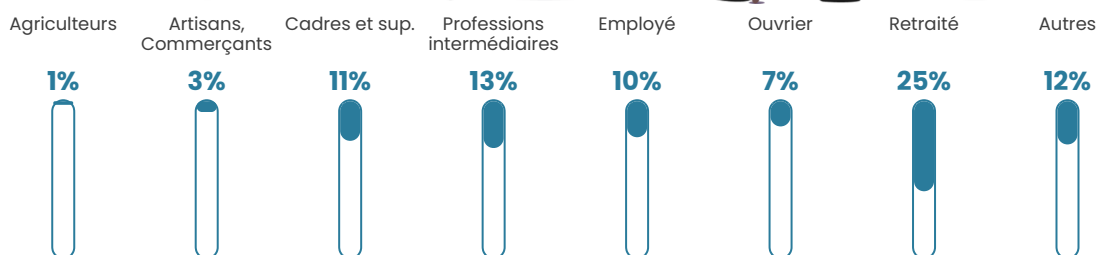

Pop densité

292 h/km²

Revenu moyen

26 580 €/an

Evolution du nombre d'habitants

Sources : Institut national de la statistique et des études économiques (insee) selon Les dernières parutions officielles de 2024 portant sur les années 2020, 2021 et 2022.

Tranche d'âge

Activité professionnelle

Niveau de diplôme

Composition des ménages

Profils électoraux

Premier tour

	Emmanuel MACRON	35.04 %
	Jean-Luc MÉLENCHON	21.07 %
	Marine LE PEN	14.18 %
	Yannick JADOT	8.83 %
	Valérie PÉCRESE	5.31 %
	Éric ZEMMOUR	4.67 %
	Jean LASSALLE	3.14 %
	Anne HIDALGO	2.51 %
	Fabien ROUSSEL	2.49 %
	Nicolas DUPONT-AIGNAN	1.33 %
	Philippe POUTOU	0.89 %
	Nathalie ARTHAUD	0.55 %