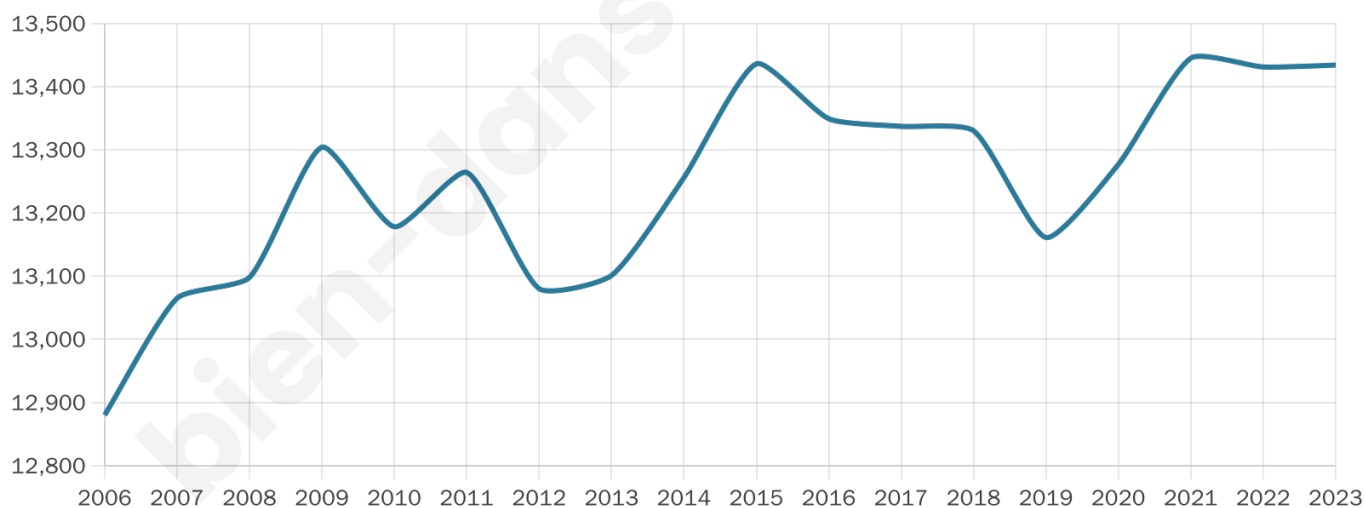

Nombre d'habitants

13 434

Age moyen

44 ans

Pop active

44%

Taux chômage

6.8%

Pop densité

292 h/km²

Revenu moyen

26 580 €/an

Evolution du nombre d'habitants

Sources : Institut national de la statistique et des études économiques (insee) selon Les dernières parutions officielles de 2024 portant sur les années 2020, 2021 et 2022.

Tranche d'âge

Activité professionnelle

Niveau de diplôme

Composition des ménages

Profils électoraux

Premier tour

	Emmanuel MACRON	35.04 %
	Jean-Luc MÉLENCHON	21.07 %
	Marine LE PEN	14.18 %
	Yannick JADOT	8.83 %
	Valérie PÉCRESE	5.31 %
	Éric ZEMMOUR	4.67 %
	Jean LASSALLE	3.14 %
	Anne HIDALGO	2.51 %
	Fabien ROUSSEL	2.49 %
	Nicolas DUPONT-AIGNAN	1.33 %
	Philippe POUTOU	0.89 %
	Nathalie ARTHAUD	0.55 %