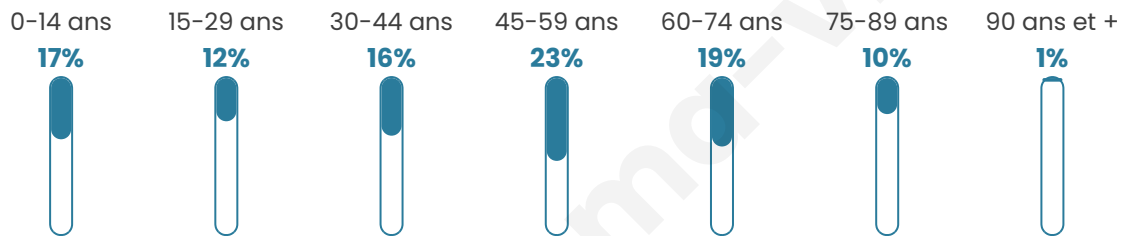

Nombre d'habitants

13 434

Age moyen

44 ans

Pop active

44%

Taux chômage

6.8%

Pop densité

292 h/km²

Revenu moyen

26 580 €/an

Evolution du nombre d'habitants

Sources : Institut national de la statistique et des études économiques (insee) selon Les dernières parutions officielles de 2024 portant sur les années 2020, 2021 et 2022.

Tranche d'âge

Activité professionnelle

Niveau de diplôme

Composition des ménages

Profils électoraux

Premier tour

	Emmanuel MACRON	35.04 %
	Jean-Luc MÉLENCHON	21.07 %
	Marine LE PEN	14.18 %
	Yannick JADOT	8.83 %
	Valérie PÉCRESE	5.31 %
	Éric ZEMMOUR	4.67 %
	Jean LASSALLE	3.14 %
	Anne HIDALGO	2.51 %
	Fabien ROUSSEL	2.49 %
	Nicolas DUPONT-AIGNAN	1.33 %
	Philippe POUTOU	0.89 %
	Nathalie ARTHAUD	0.55 %

11 077 inscrits

Participation : 78.32%

Votes blancs : 1.24%

Votes nuls : 0.45%

Second tour

	Emmanuel MACRON	74,93 %
	Marine LE PEN	25,07 %

11 077 inscrits

Participation : 78.51%