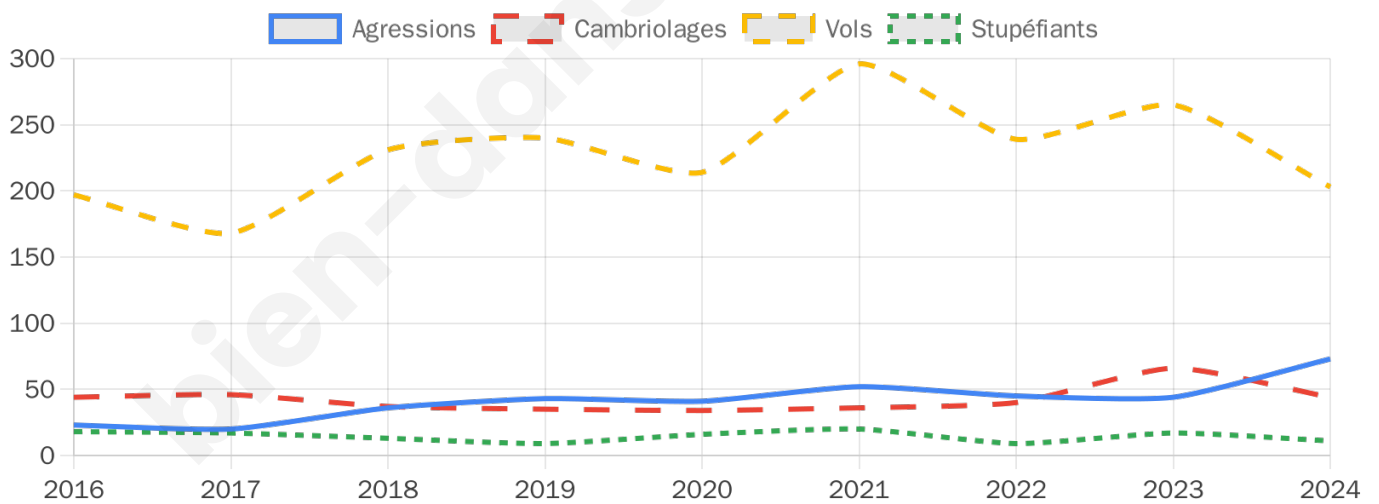

11 077 inscrits

Participation : 78.32%

Votes blancs : 1.24%

Votes nuls : 0.45%

Second tour

	Emmanuel MACRON	74,93 %
	Marine LE PEN	25,07 %

11 077 inscrits

Participation : 78.51%

Votes blancs : 7.04%

Votes nuls : 2.1%

Sécurité

Agressions physiques / sexuelles

73

Cambriolages

44

Vols / dégradations

203

Stupéfiants

11

Evolution du nombre d'infractions

Pour comparer

(en proportion du nombre d'habitants)

■ Ville ■ Département ■ Région

Sources : Bases statistiques communale, départementale et régionale de la délinquance enregistrée par la police et la gendarmerie nationales selon les dernières parutions officielles de 2025 portant sur l'année 2024 ([data.gouv](https://data.gouv.fr)).