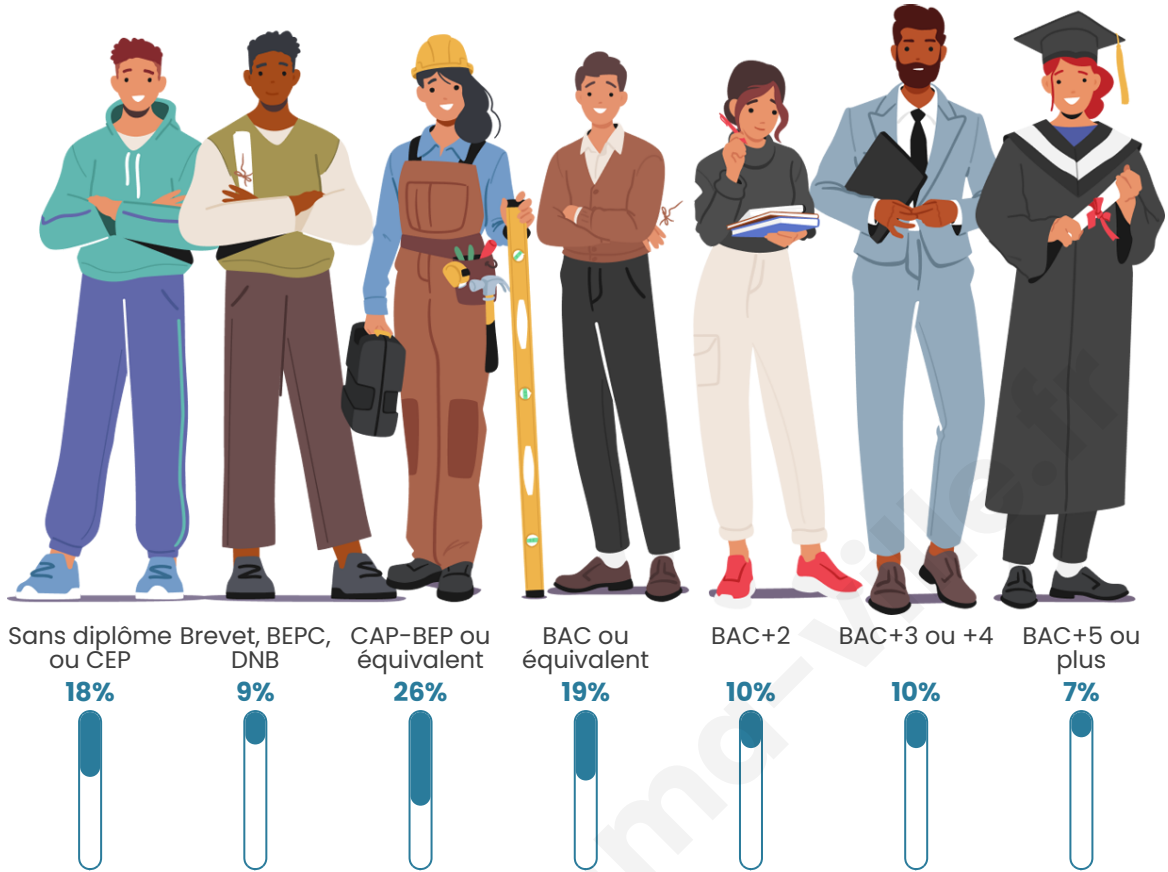

Tranche d'âge

Activité professionnelle

Niveau de diplôme

Composition des ménages

Profils électoraux

Premier tour

	Emmanuel MACRON	34.12 %
	Jean-Luc MÉLENCHON	22.52 %
	Marine LE PEN	13.59 %
	Yannick JADOT	6.77 %
	Valérie PÉCRESE	5.35 %
	Éric ZEMMOUR	4.57 %
	Fabien ROUSSEL	3.80 %
	Jean LASSALLE	3.45 %
	Anne HIDALGO	3.06 %
	Nicolas DUPONT- AIGNAN	1.29 %
	Nathalie ARTHAUD	0.73 %
	Philippe POUTOU	0.73 %