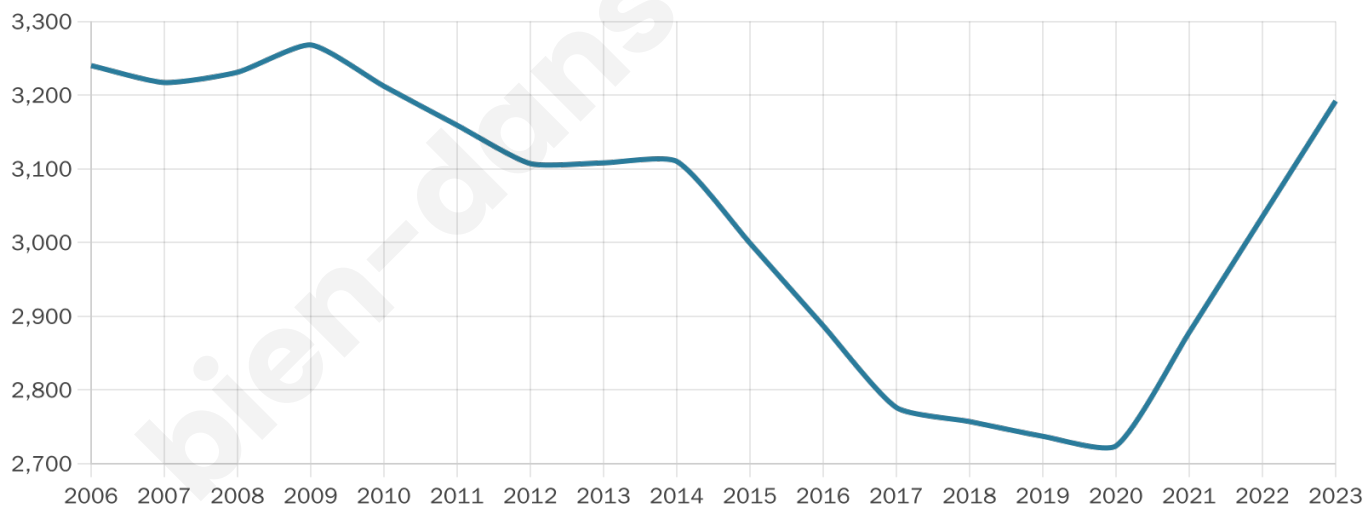

Situation géographique

i Informations clés

- **Région** : Bretagne
- **Département** : Finistère
- **Code postal** : 29630
- **Superficie** : 33 km²

Statistiques sur la population

Nombre d'habitants

3 192

Age moyen

56 ans

Pop active

28.6%

Taux chômage

6.4%

Pop densité

97 h/km²

Revenu moyen

24 370 €/an

Evolution du nombre d'habitants

Sources : Institut national de la statistique et des études économiques (insee) selon Les dernières parutions officielles de 2024 portant sur les années 2020, 2021 et 2022.