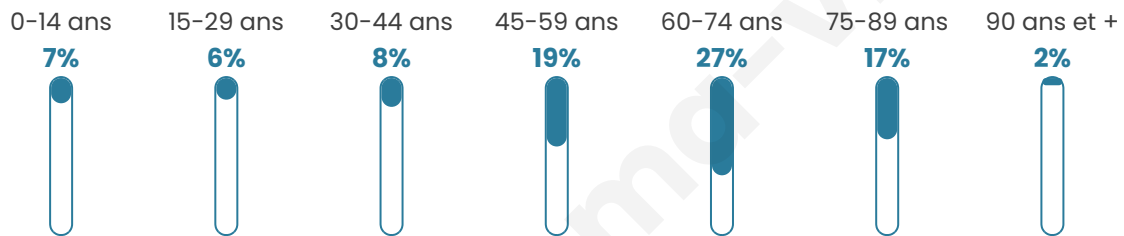

Situation géographique

i Informations clés

- **Région** : Bretagne
- **Département** : Finistère
- **Code postal** : 29630
- **Superficie** : 33 km²

Statistiques sur la population

Nombre d'habitants

3 192

Age moyen

56 ans

Pop active

28.6%

Taux chômage

6.4%

Pop densité

97 h/km²

Revenu moyen

24 370 €/an

Evolution du nombre d'habitants

Sources : Institut national de la statistique et des études économiques (insee) selon Les dernières parutions officielles de 2024 portant sur les années 2020, 2021 et 2022.

Tranche d'âge

Activité professionnelle

Niveau de diplôme

Composition des ménages

Profils électoraux

Premier tour

	Emmanuel MACRON	34.12 %
	Jean-Luc MÉLENCHON	22.52 %
	Marine LE PEN	13.59 %
	Yannick JADOT	6.77 %
	Valérie PÉCRESE	5.35 %
	Éric ZEMMOUR	4.57 %
	Fabien ROUSSEL	3.80 %
	Jean LASSALLE	3.45 %
	Anne HIDALGO	3.06 %
	Nicolas DUPONT- AIGNAN	1.29 %
	Nathalie ARTHAUD	0.73 %
	Philippe POUTOU	0.73 %