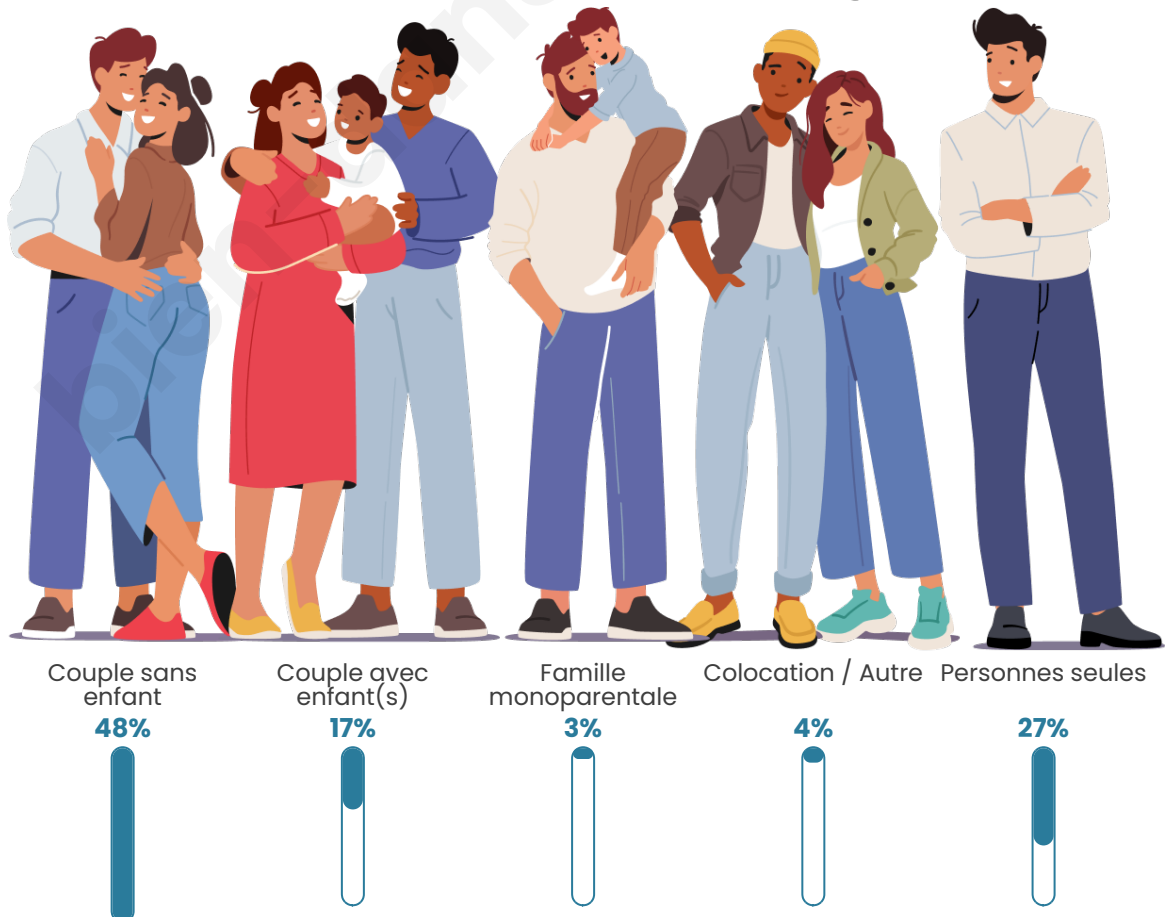

Tranche d'âge

Activité professionnelle

Niveau de diplôme

Composition des ménages

Profils électoraux

Premier tour

	Emmanuel MACRON	34.12 %
	Jean-Luc MÉLENCHON	22.52 %
	Marine LE PEN	13.59 %
	Yannick JADOT	6.77 %
	Valérie PÉCRESE	5.35 %
	Éric ZEMMOUR	4.57 %
	Fabien ROUSSEL	3.80 %
	Jean LASSALLE	3.45 %
	Anne HIDALGO	3.06 %
	Nicolas DUPONT- AIGNAN	1.29 %
	Nathalie ARTHAUD	0.73 %
	Philippe POUTOU	0.73 %