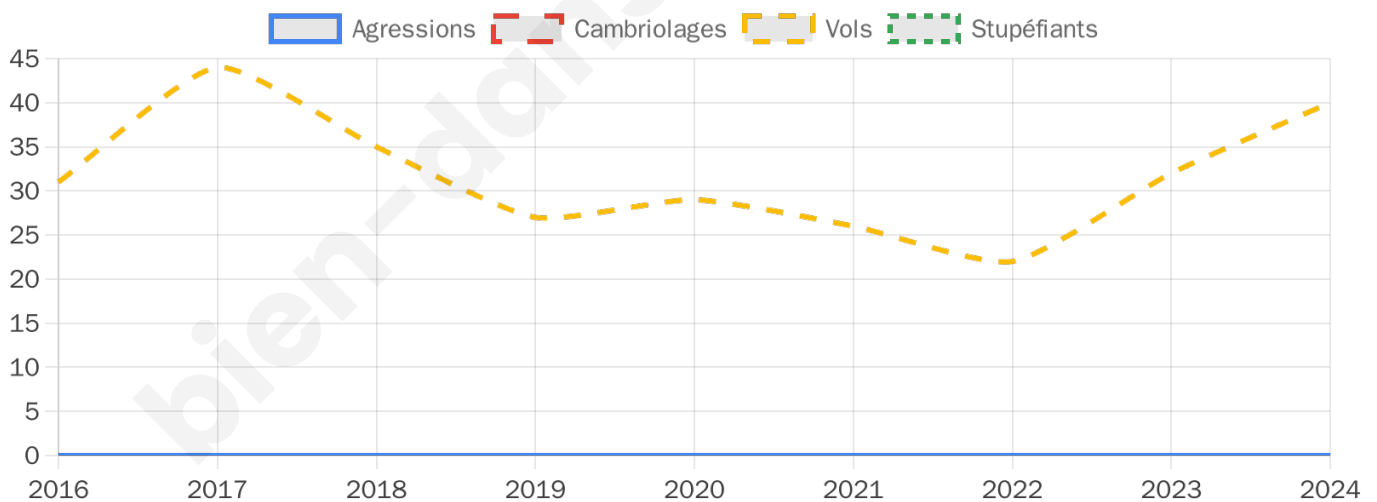

Sécurité

Agressions physiques / sexuelles

0

Cambriolages

0

Vols / dégradations

40

Stupéfiants

0

Evolution du nombre d'infractions