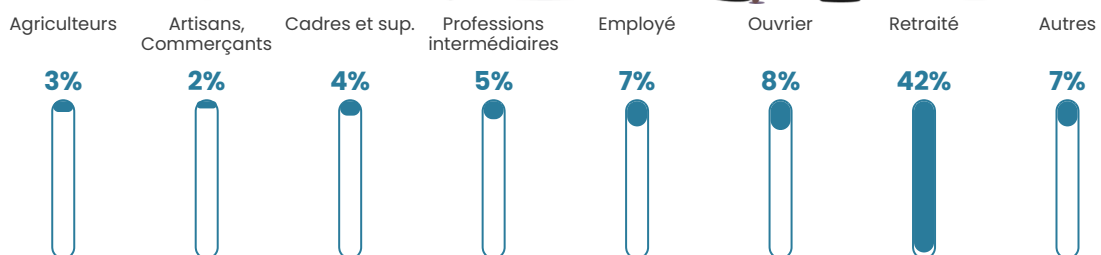

24 370 €/an

Evolution du nombre d'habitants

Sources : Institut national de la statistique et des études économiques (insee) selon Les dernières parutions officielles de 2024 portant sur les années 2020, 2021 et 2022.

Tranche d'âge

Activité professionnelle

Niveau de diplôme

Composition des ménages

Profils électoraux

Premier tour

	Emmanuel MACRON	34.12 %
	Jean-Luc MÉLENCHON	22.52 %
	Marine LE PEN	13.59 %
	Yannick JADOT	6.77 %
	Valérie PÉCRESE	5.35 %
	Éric ZEMMOUR	4.57 %
	Fabien ROUSSEL	3.80 %
	Jean LASSALLE	3.45 %
	Anne HIDALGO	3.06 %
	Nicolas DUPONT- AIGNAN	1.29 %
	Nathalie ARTHAUD	0.73 %
	Philippe POUTOU	0.73 %