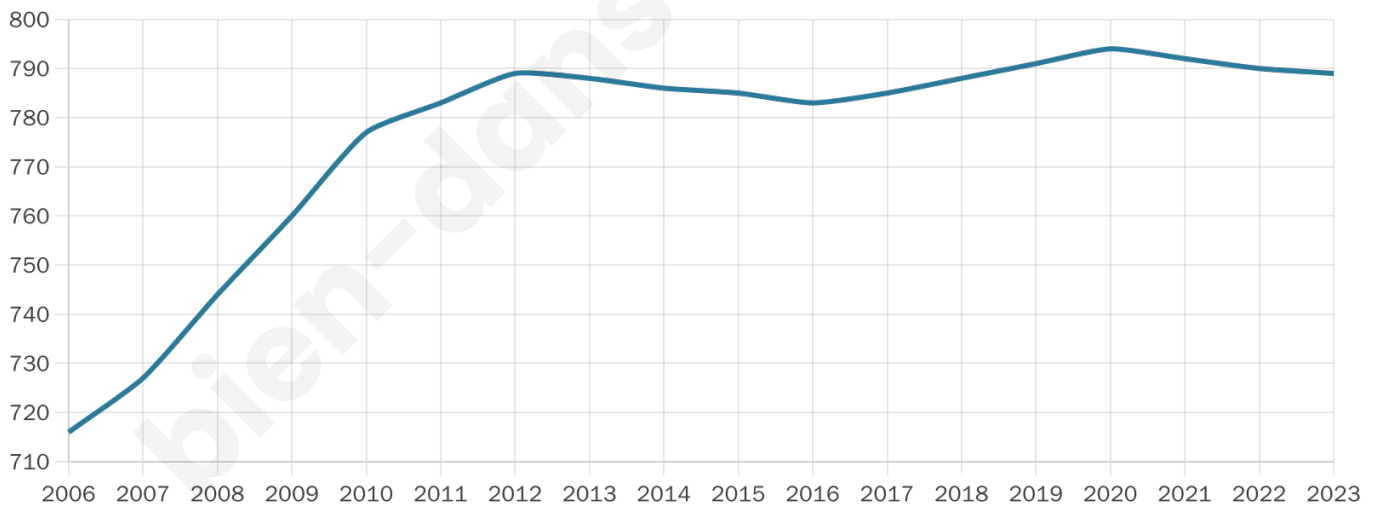

# Statistiques sur la population

Nombre d'habitants

**789**

Age moyen

**40 ans**

Pop active

**50.6%**

Taux chômage

**7.1%**

Pop densité

**46 h/km<sup>2</sup>**

Revenu moyen

**21 790 €/an**

## Evolution du nombre d'habitants

Sources : Institut national de la statistique et des études économiques (insee) selon Les dernières parutions officielles de 2024 portant sur les années 2020, 2021 et 2022.