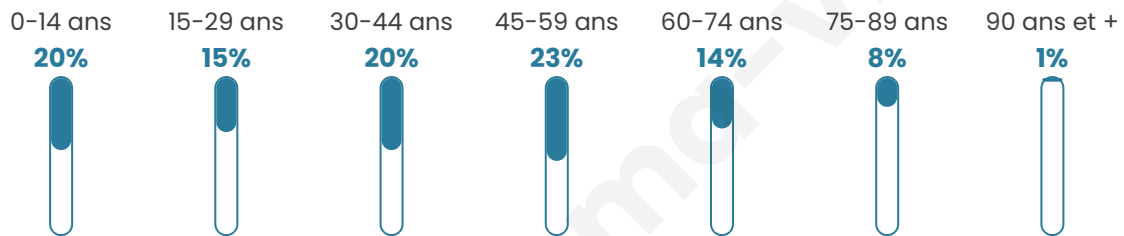

# Statistiques sur la population

Nombre d'habitants

**789**

Age moyen

**40 ans**

Pop active

**50.6%**

Taux chômage

**7.1%**

Pop densité

**46 h/km<sup>2</sup>**

Revenu moyen

**21 790 €/an**

## Evolution du nombre d'habitants

Sources : Institut national de la statistique et des études économiques (insee) selon Les dernières parutions officielles de 2024 portant sur les années 2020, 2021 et 2022.

## Tranche d'âge