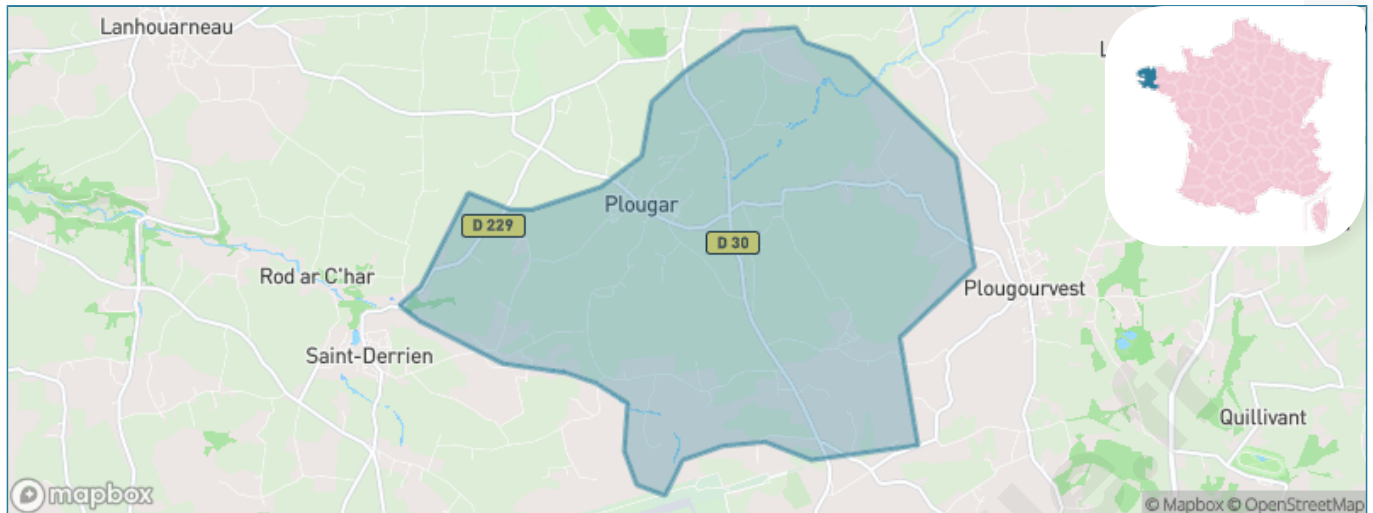

# Ville de Plougar

Présenté par

**BIEN** dans  
ma **VILLE** 

# Situation géographique

## i Informations clés

- **Région** : Bretagne
- **Département** : Finistère
- **Code postal** : 29440
- **Superficie** : 17 km<sup>2</sup>