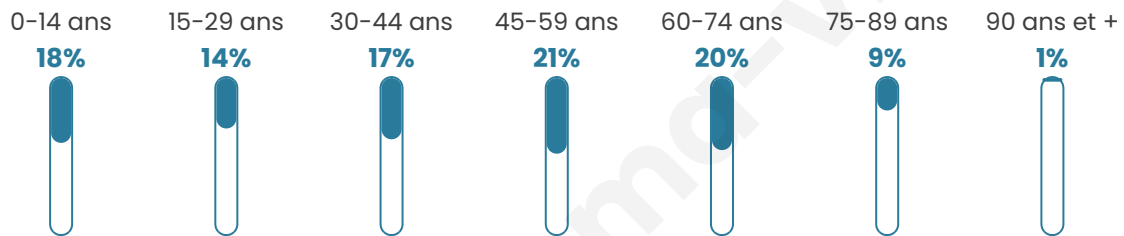

# Statistiques sur la population

Nombre d'habitants

**11 507**

Age moyen

**43 ans**

Pop active

**42.9%**

Taux chômage

**8.9%**

Pop densité

**426 h/km<sup>2</sup>**

Revenu moyen

**22 340 €/an**

## Evolution du nombre d'habitants

Sources : Institut national de la statistique et des études économiques (insee) selon Les dernières parutions officielles de 2024 portant sur les années 2020, 2021 et 2022.

## Tranche d'âge