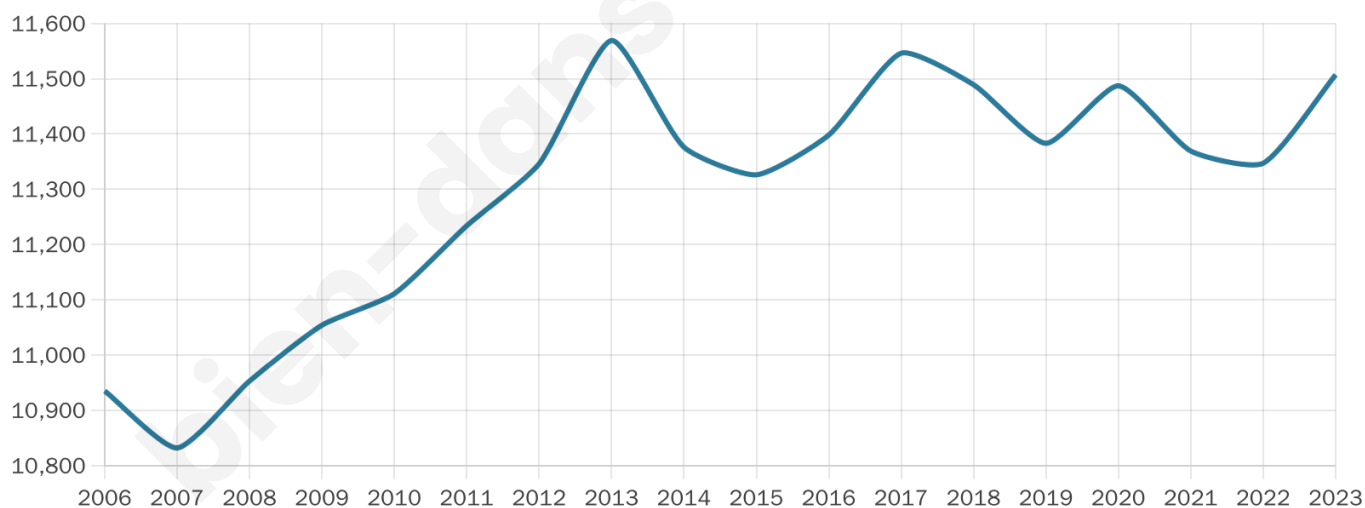

# Statistiques sur la population

Nombre d'habitants

**11 507**

Age moyen

**43 ans**

Pop active

**42.9%**

Taux chômage

**8.9%**

Pop densité

**426 h/km<sup>2</sup>**

Revenu moyen

**22 340 €/an**

## Evolution du nombre d'habitants

Sources : Institut national de la statistique et des études économiques (insee) selon Les dernières parutions officielles de 2024 portant sur les années 2020, 2021 et 2022.