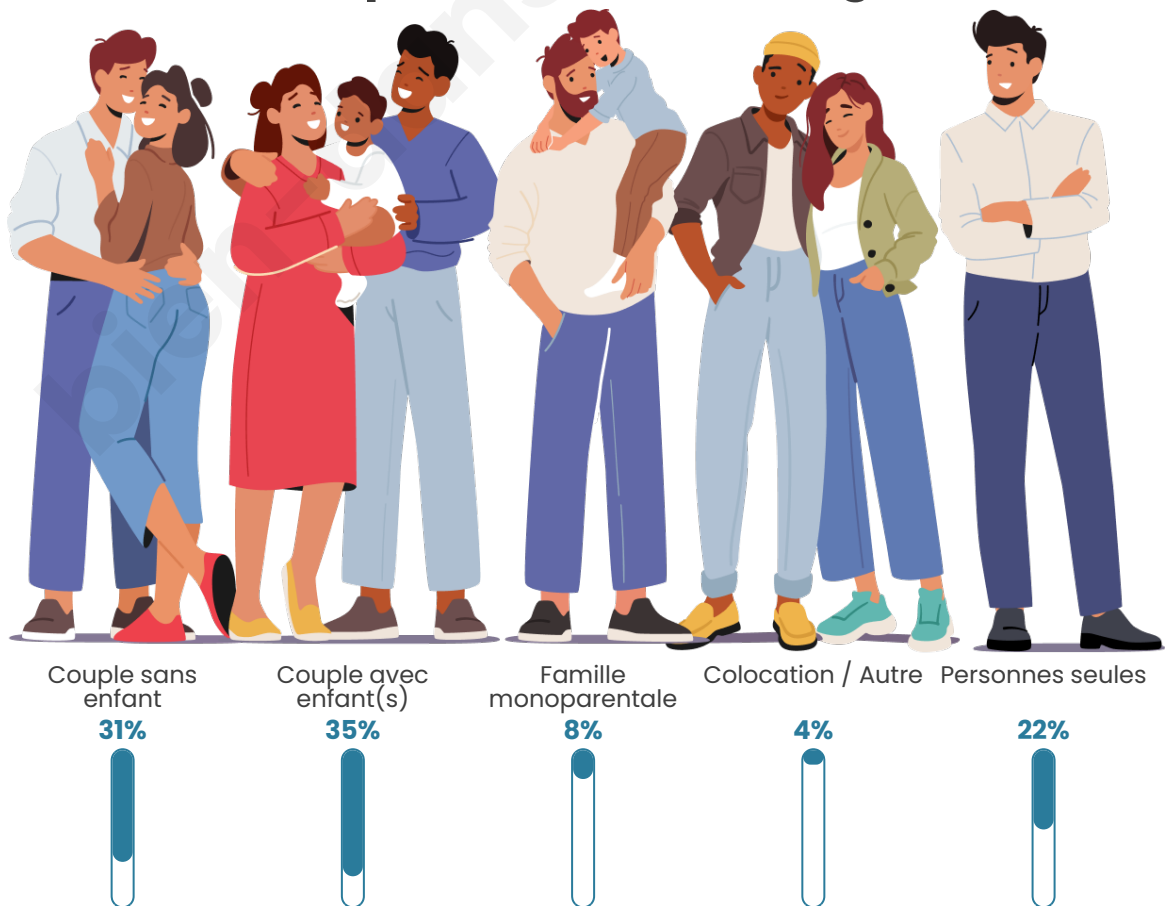

Tranche d'âge

Activité professionnelle

Niveau de diplôme

Composition des ménages

Profils électoraux

Premier tour

	Emmanuel MACRON	33.55 %
	Marine LE PEN	20.83 %
	Jean-Luc MÉLENCHON	17.07 %
	Valérie PÉCRESSÉ	5.80 %
	Jean LASSALLE	5.21 %
	Yannick JADOT	5.08 %
	Éric ZEMMOUR	4.35 %
	Fabien ROUSSEL	2.77 %
	Anne HIDALGO	2.04 %
	Philippe POUTOU	1.45 %
	Nicolas DUPONT-AIGNAN	1.25 %
	Nathalie ARTHAUD	0.59 %