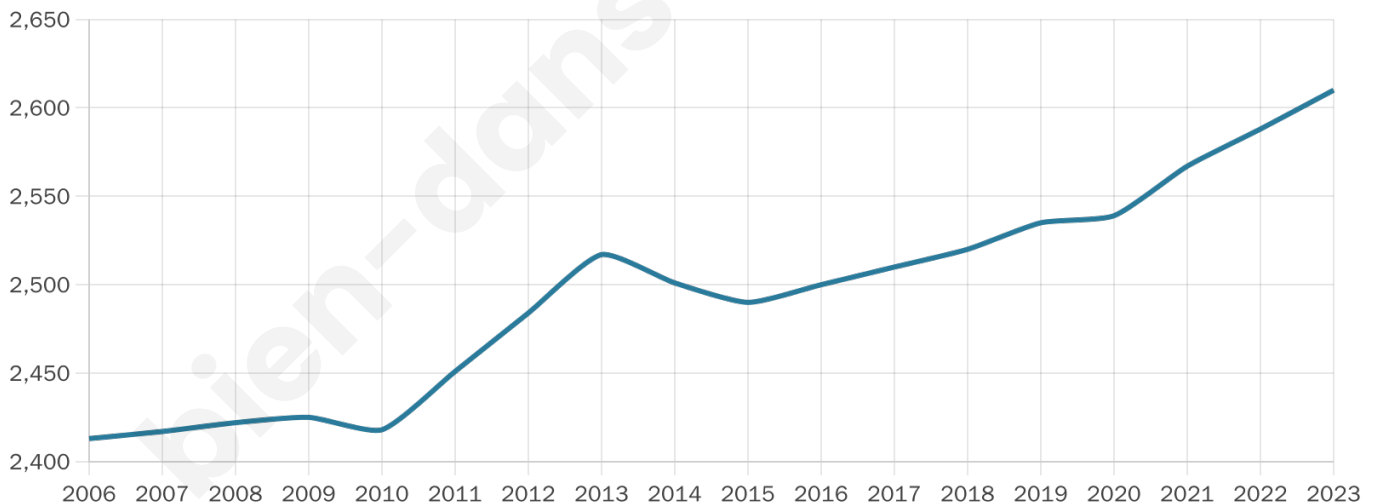

43 ans

Pop active

45.7%

Taux chômage

9%

Pop densité

87 h/km²

Revenu moyen

21 400 €/an

Evolution du nombre d'habitants

Sources : Institut national de la statistique et des études économiques (insee) selon Les dernières parutions officielles de 2024 portant sur les années 2020, 2021 et 2022.