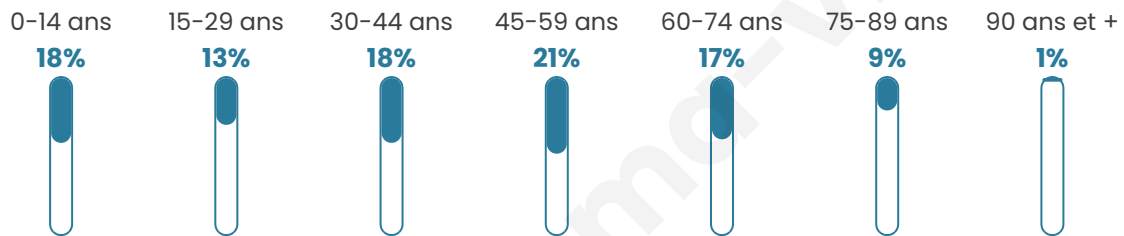

Situation géographique

i Informations clés

- **Région** : Bretagne
- **Département** : Finistère
- **Code postal** : 29420
- **Superficie** : 30 km²

Statistiques sur la population

Nombre d'habitants

2 610

Age moyen

43 ans

Pop active

45.7%

Taux chômage

9%

Pop densité

87 h/km²

Revenu moyen

21 400 €/an

Evolution du nombre d'habitants

Sources : Institut national de la statistique et des études économiques (insee) selon Les dernières parutions officielles de 2024 portant sur les années 2020, 2021 et 2022.

Tranche d'âge

Activité professionnelle

Niveau de diplôme

Composition des ménages

Profils électoraux

Premier tour

	Emmanuel MACRON	33.55 %
	Marine LE PEN	20.83 %
	Jean-Luc MÉLENCHON	17.07 %
	Valérie PÉCRESSÉ	5.80 %
	Jean LASSALLE	5.21 %
	Yannick JADOT	5.08 %
	Éric ZEMMOUR	4.35 %
	Fabien ROUSSEL	2.77 %
	Anne HIDALGO	2.04 %
	Philippe POUTOU	1.45 %
	Nicolas DUPONT-AIGNAN	1.25 %
	Nathalie ARTHAUD	0.59 %