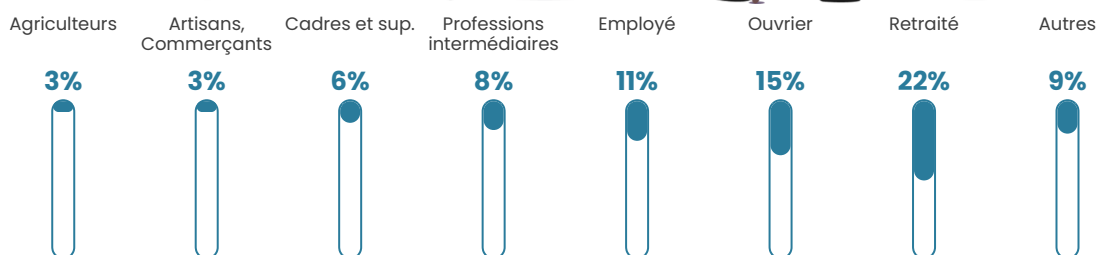

43 ans

Pop active

45.7%

Taux chômage

9%

Pop densité

87 h/km²

Revenu moyen

21 400 €/an

Evolution du nombre d'habitants

Sources : Institut national de la statistique et des études économiques (insee) selon Les dernières parutions officielles de 2024 portant sur les années 2020, 2021 et 2022.

Tranche d'âge

Activité professionnelle

Niveau de diplôme

Composition des ménages

Profils électoraux

Premier tour

	Emmanuel MACRON	33.55 %
	Marine LE PEN	20.83 %
	Jean-Luc MÉLENCHON	17.07 %
	Valérie PÉCRESSÉ	5.80 %
	Jean LASSALLE	5.21 %
	Yannick JADOT	5.08 %
	Éric ZEMMOUR	4.35 %
	Fabien ROUSSEL	2.77 %
	Anne HIDALGO	2.04 %
	Philippe POUTOU	1.45 %
	Nicolas DUPONT-AIGNAN	1.25 %
	Nathalie ARTHAUD	0.59 %