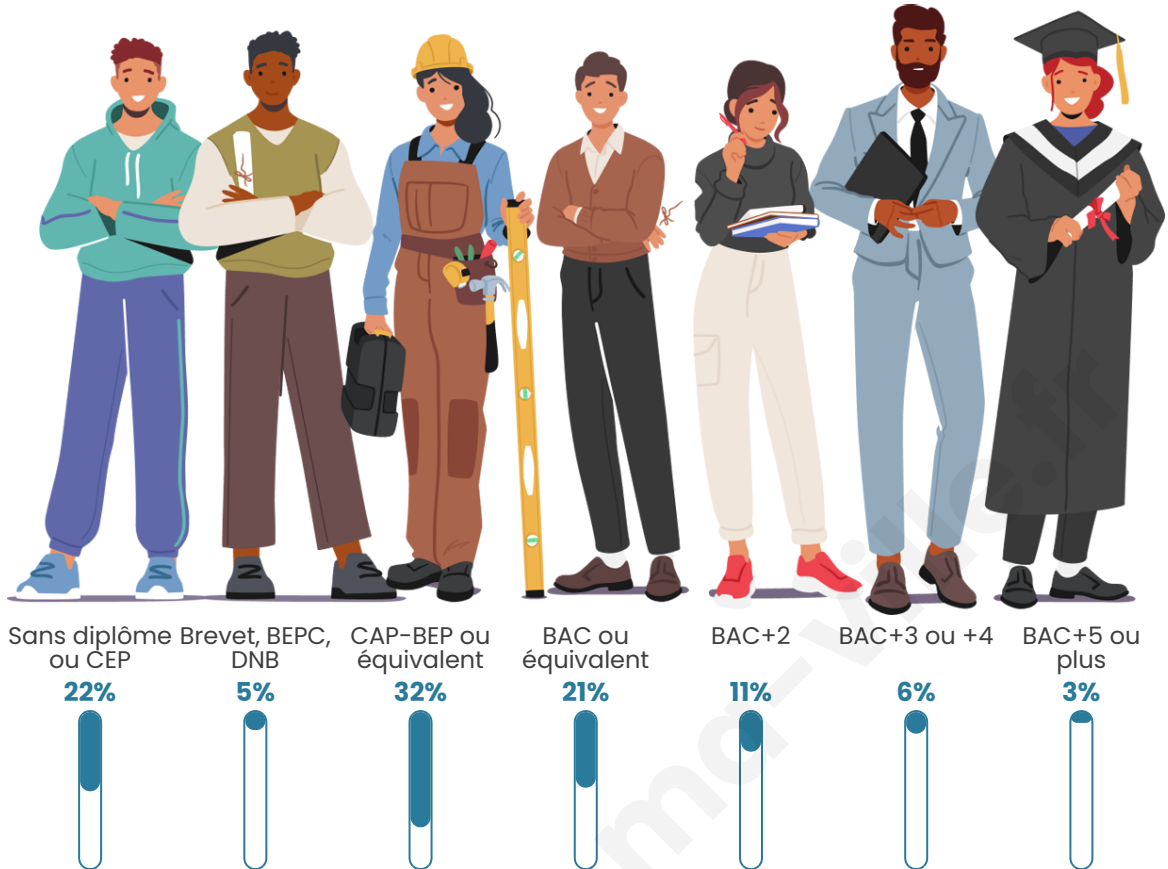

Tranche d'âge

Activité professionnelle

Niveau de diplôme

Composition des ménages

Profils électoraux

Premier tour

	Emmanuel MACRON	33.55 %
	Marine LE PEN	20.83 %
	Jean-Luc MÉLENCHON	17.07 %
	Valérie PÉCRESSÉ	5.80 %
	Jean LASSALLE	5.21 %
	Yannick JADOT	5.08 %
	Éric ZEMMOUR	4.35 %
	Fabien ROUSSEL	2.77 %
	Anne HIDALGO	2.04 %
	Philippe POUTOU	1.45 %
	Nicolas DUPONT-AIGNAN	1.25 %
	Nathalie ARTHAUD	0.59 %