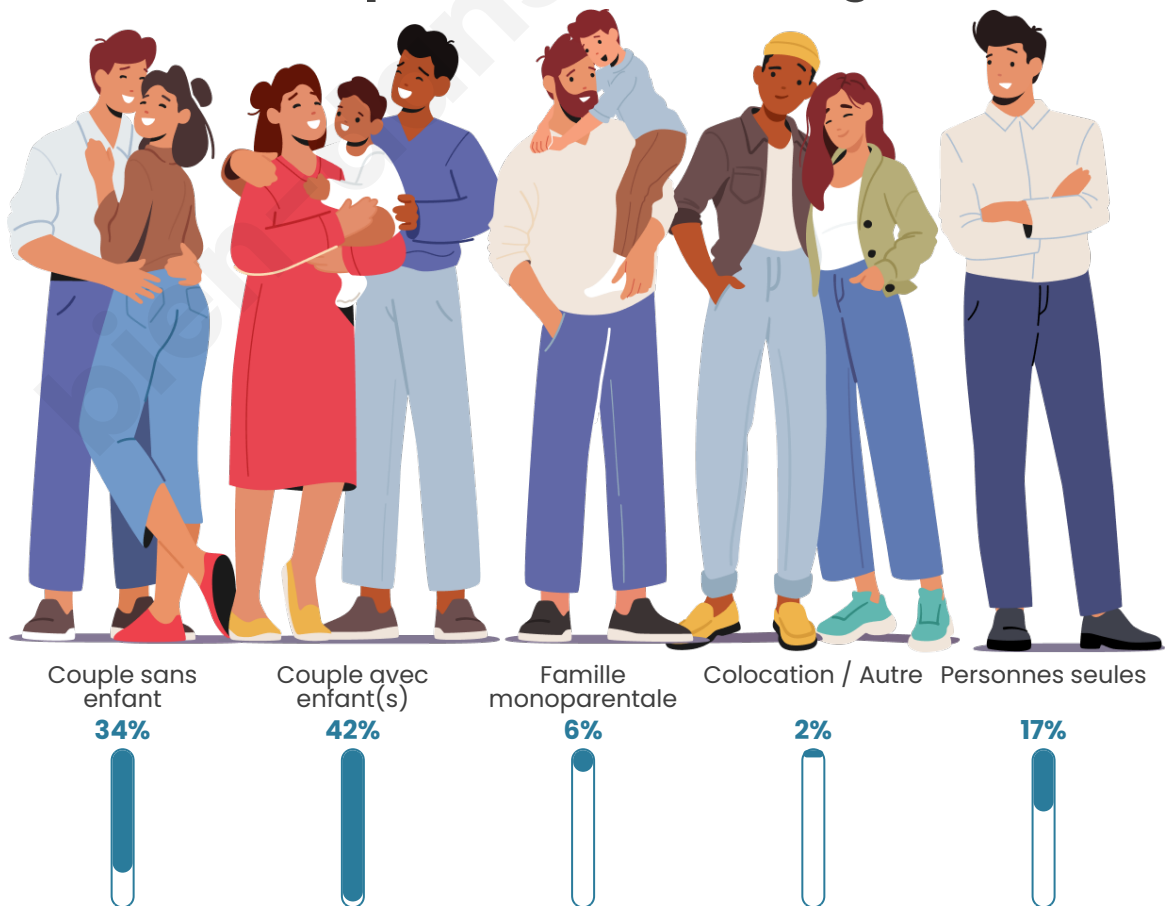

Tranche d'âge

Activité professionnelle

Niveau de diplôme

Composition des ménages

Profils électoraux

Premier tour

	Emmanuel MACRON	32.17 %
	Jean-Luc MÉLENCHON	19.30 %
	Marine LE PEN	18.75 %
	Yannick JADOT	6.43 %
	Jean LASSALLE	6.25 %
	Valérie PÉCRESSÉ	4.60 %
	Éric ZEMMOUR	3.86 %
	Anne HIDALGO	3.31 %
	Fabien ROUSSEL	2.21 %
	Philippe POUTOU	1.65 %
	Nathalie ARTHAUD	0.92 %
	Nicolas DUPONT- AIGNAN	0.55 %