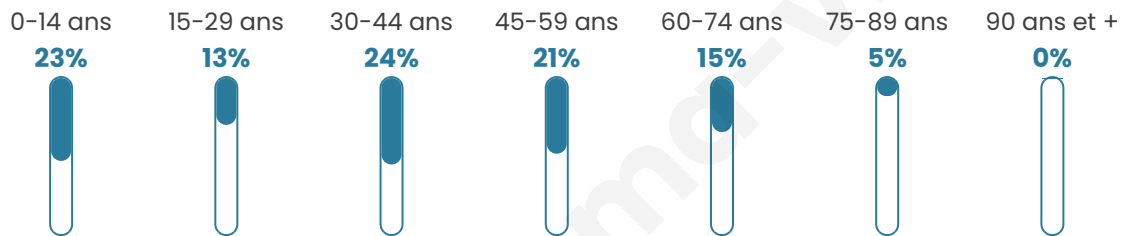

Situation géographique

i Informations clés

- **Région** : Bretagne
- **Département** : Finistère
- **Code postal** : 29800
- **Superficie** : 27 km²

Statistiques sur la population

Nombre d'habitants

872

Age moyen

38 ans

Pop active

52.3%

Taux chômage

6.3%

Pop densité

32 h/km²

Revenu moyen

22 480 €/an

Evolution du nombre d'habitants

Sources : Institut national de la statistique et des études économiques (insee) selon Les dernières parutions officielles de 2024 portant sur les années 2020, 2021 et 2022.

Tranche d'âge

Activité professionnelle

Niveau de diplôme

Composition des ménages

Profils électoraux

Premier tour

	Emmanuel MACRON	32.17 %
	Jean-Luc MÉLENCHON	19.30 %
	Marine LE PEN	18.75 %
	Yannick JADOT	6.43 %
	Jean LASSALLE	6.25 %
	Valérie PÉCRESSÉ	4.60 %
	Éric ZEMMOUR	3.86 %
	Anne HIDALGO	3.31 %
	Fabien ROUSSEL	2.21 %
	Philippe POUTOU	1.65 %
	Nathalie ARTHAUD	0.92 %
	Nicolas DUPONT- AIGNAN	0.55 %