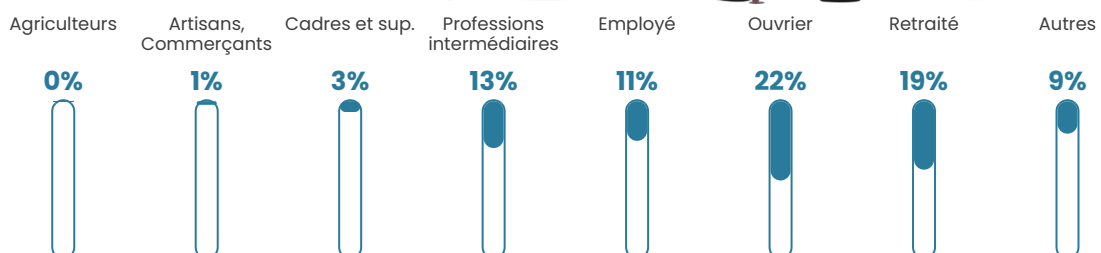

38 ans

Pop active

52.3%

Taux chômage

6.3%

Pop densité

32 h/km²

Revenu moyen

22 480 €/an

Evolution du nombre d'habitants

Sources : Institut national de la statistique et des études économiques (insee) selon Les dernières parutions officielles de 2024 portant sur les années 2020, 2021 et 2022.

Tranche d'âge

Activité professionnelle

Niveau de diplôme

Composition des ménages

Profils électoraux

Premier tour

	Emmanuel MACRON	32.17 %
	Jean-Luc MÉLENCHON	19.30 %
	Marine LE PEN	18.75 %
	Yannick JADOT	6.43 %
	Jean LASSALLE	6.25 %
	Valérie PÉCRESSÉ	4.60 %
	Éric ZEMMOUR	3.86 %
	Anne HIDALGO	3.31 %
	Fabien ROUSSEL	2.21 %
	Philippe POUTOU	1.65 %
	Nathalie ARTHAUD	0.92 %
	Nicolas DUPONT- AIGNAN	0.55 %