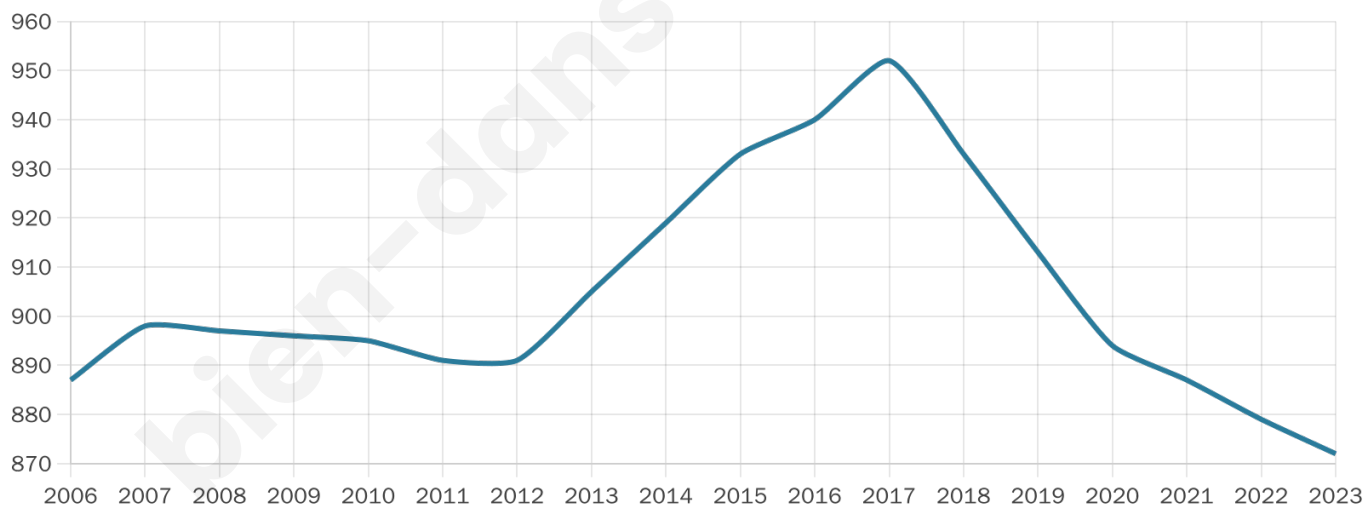

Situation géographique

i Informations clés

- **Région** : Bretagne
- **Département** : Finistère
- **Code postal** : 29800
- **Superficie** : 27 km²

Statistiques sur la population

Nombre d'habitants

872

Age moyen

38 ans

Pop active

52.3%

Taux chômage

6.3%

Pop densité

32 h/km²

Revenu moyen

22 480 €/an

Evolution du nombre d'habitants

Sources : Institut national de la statistique et des études économiques (insee) selon Les dernières parutions officielles de 2024 portant sur les années 2020, 2021 et 2022.