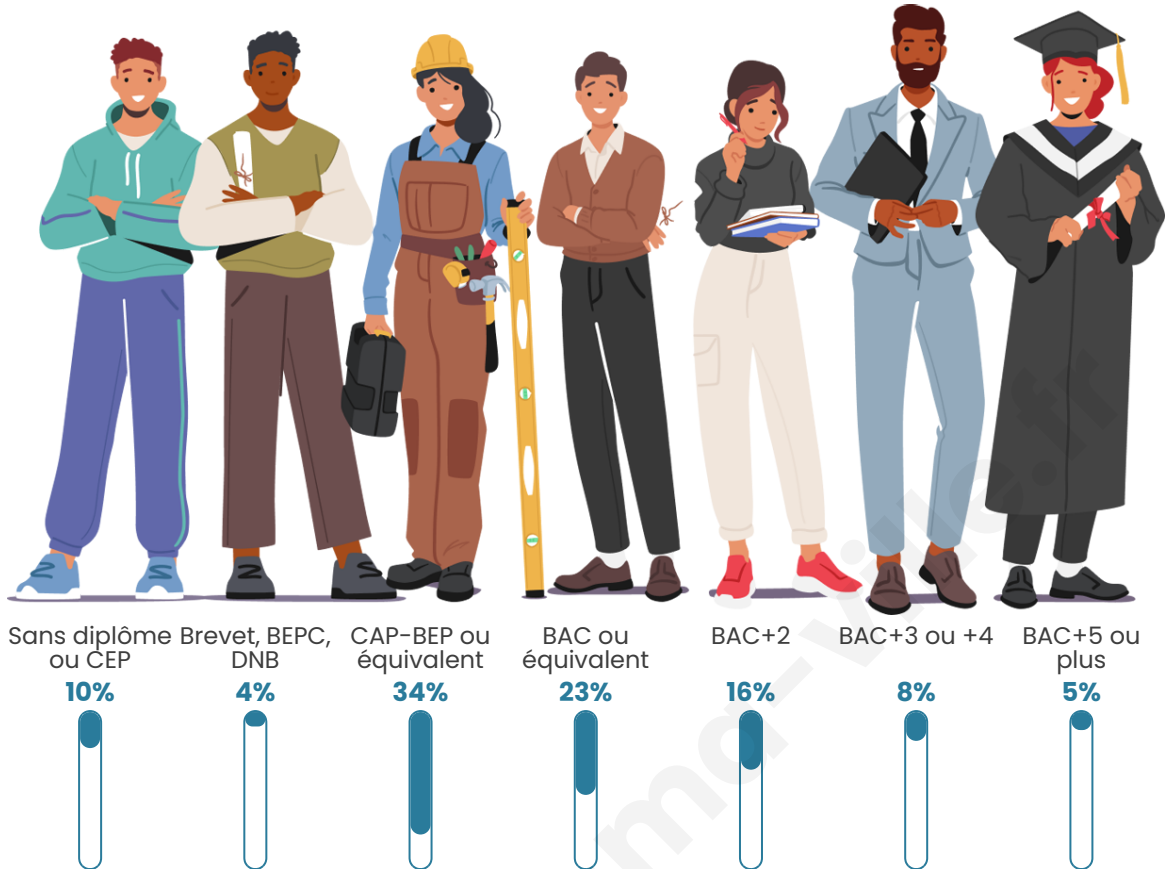

Tranche d'âge

Activité professionnelle

Niveau de diplôme

Composition des ménages

Profils électoraux

Premier tour

	Emmanuel MACRON	32.17 %
	Jean-Luc MÉLENCHON	19.30 %
	Marine LE PEN	18.75 %
	Yannick JADOT	6.43 %
	Jean LASSALLE	6.25 %
	Valérie PÉCRESSÉ	4.60 %
	Éric ZEMMOUR	3.86 %
	Anne HIDALGO	3.31 %
	Fabien ROUSSEL	2.21 %
	Philippe POUTOU	1.65 %
	Nathalie ARTHAUD	0.92 %
	Nicolas DUPONT- AIGNAN	0.55 %