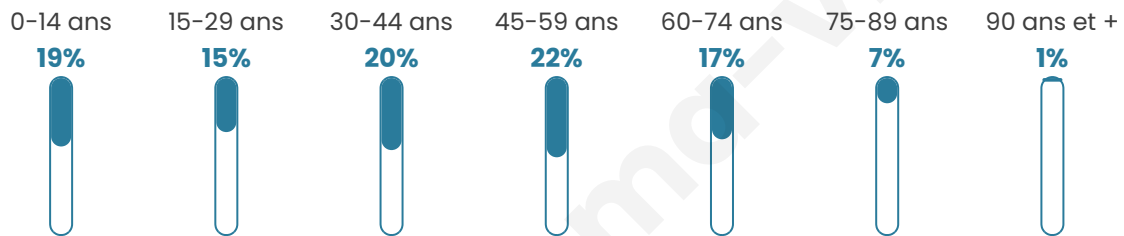

# Statistiques sur la population

Nombre d'habitants

**3 732**

Age moyen

**41 ans**

Pop active

**47.6%**

Taux chômage

**5.4%**

Pop densité

**81 h/km<sup>2</sup>**

Revenu moyen

**23 710 €/an**

## Evolution du nombre d'habitants

Sources : Institut national de la statistique et des études économiques (insee) selon Les dernières parutions officielles de 2024 portant sur les années 2020, 2021 et 2022.

## Tranche d'âge