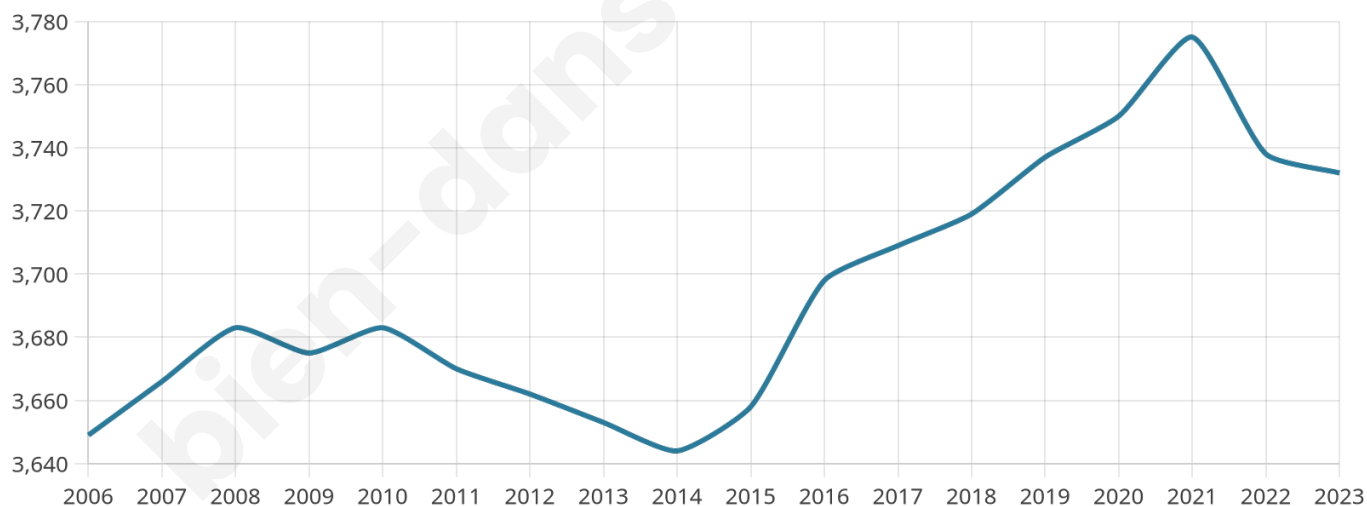

# Statistiques sur la population

Nombre d'habitants

**3 732**

Age moyen

**41 ans**

Pop active

**47.6%**

Taux chômage

**5.4%**

Pop densité

**81 h/km<sup>2</sup>**

Revenu moyen

**23 710 €/an**

## Evolution du nombre d'habitants

Sources : Institut national de la statistique et des études économiques (insee) selon Les dernières parutions officielles de 2024 portant sur les années 2020, 2021 et 2022.