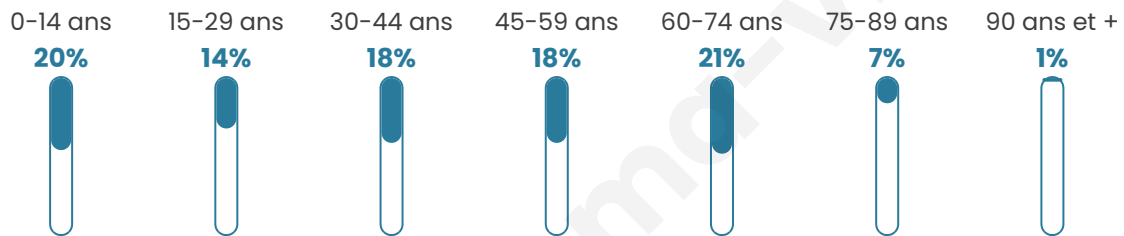

# Statistiques sur la population

Nombre d'habitants

**3 780**

Age moyen

**42 ans**

Pop active

**43.5%**

Taux chômage

**7.4%**

Pop densité

**122 h/km<sup>2</sup>**

Revenu moyen

**23 310 €/an**

## Evolution du nombre d'habitants

Sources : Institut national de la statistique et des études économiques (insee) selon Les dernières parutions officielles de 2024 portant sur les années 2020, 2021 et 2022.

## Tranche d'âge