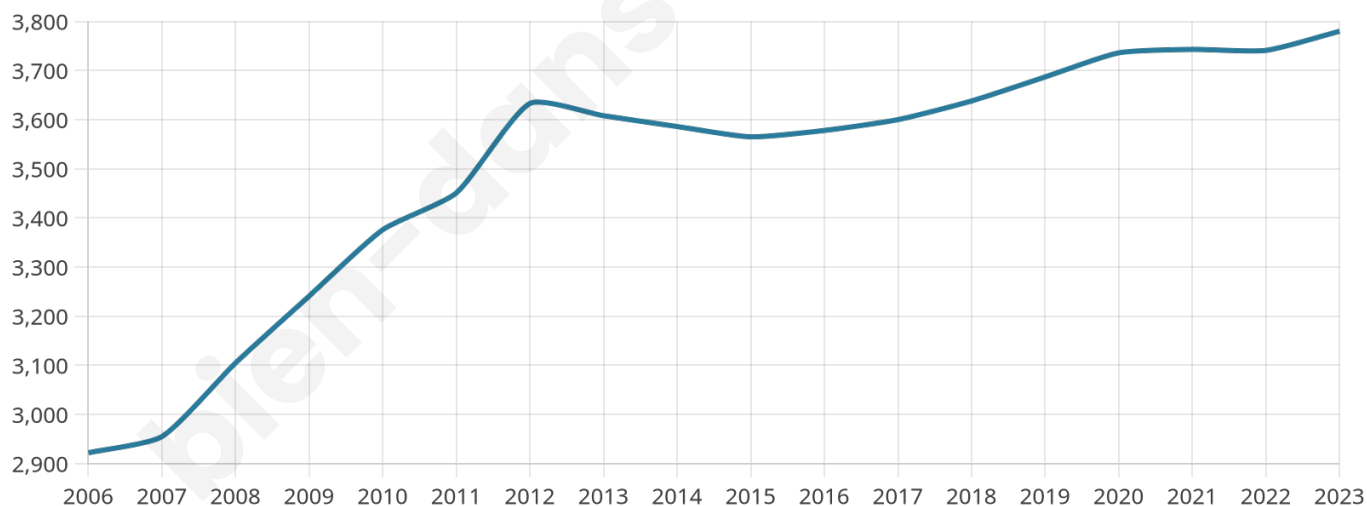

# Statistiques sur la population

Nombre d'habitants

**3 780**

Age moyen

**42 ans**

Pop active

**43.5%**

Taux chômage

**7.4%**

Pop densité

**122 h/km<sup>2</sup>**

Revenu moyen

**23 310 €/an**

## Evolution du nombre d'habitants

Sources : Institut national de la statistique et des études économiques (insee) selon Les dernières parutions officielles de 2024 portant sur les années 2020, 2021 et 2022.