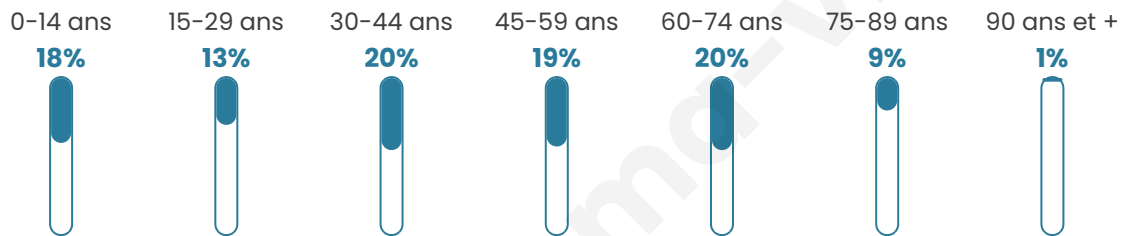

# Statistiques sur la population

Nombre d'habitants

**5 755**

Age moyen

**43 ans**

Pop active

**45.4%**

Taux chômage

**6%**

Pop densité

**86 h/km<sup>2</sup>**

Revenu moyen

**22 580 €/an**

## Evolution du nombre d'habitants

Sources : Institut national de la statistique et des études économiques (insee) selon Les dernières parutions officielles de 2024 portant sur les années 2020, 2021 et 2022.

## Tranche d'âge