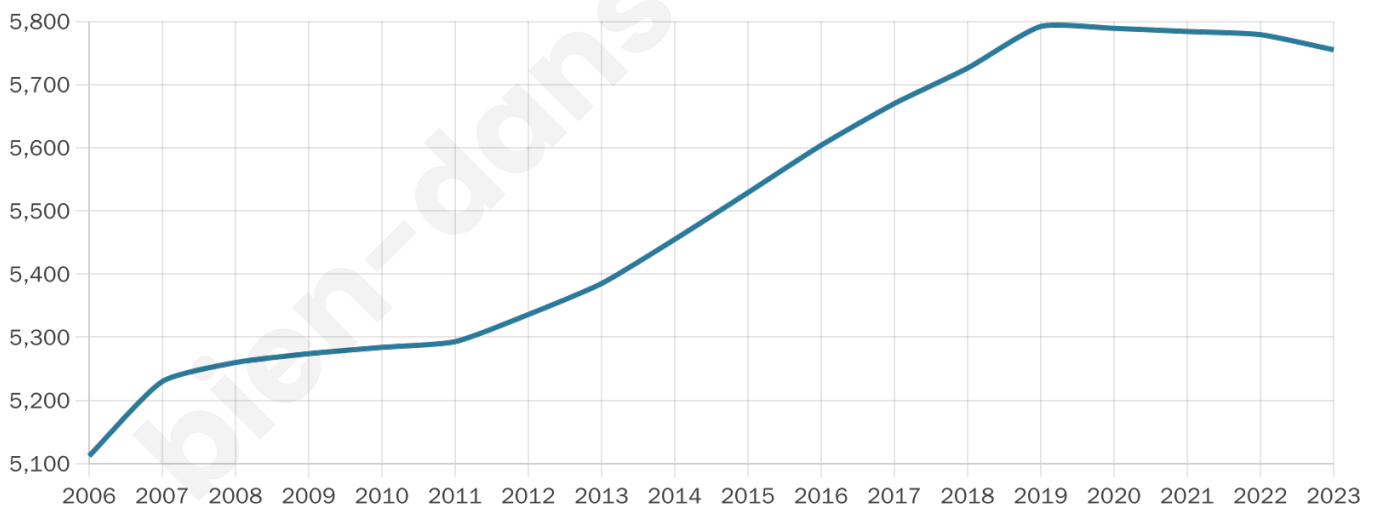

# Statistiques sur la population

Nombre d'habitants

**5 755**

Age moyen

**43 ans**

Pop active

**45.4%**

Taux chômage

**6%**

Pop densité

**86 h/km<sup>2</sup>**

Revenu moyen

**22 580 €/an**

## Evolution du nombre d'habitants

Sources : Institut national de la statistique et des études économiques (insee) selon Les dernières parutions officielles de 2024 portant sur les années 2020, 2021 et 2022.