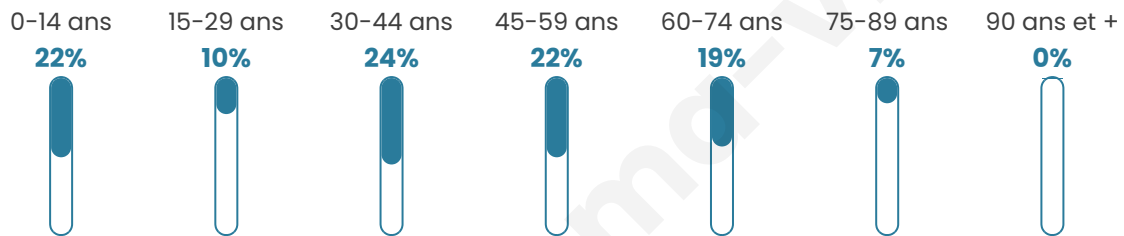

527

Age moyen

41 ans

Pop active

50.1%

Taux chômage

8.6%

Pop densité

16 h/km²

Revenu moyen

24 940 €/an

Evolution du nombre d'habitants

Sources : Institut national de la statistique et des études économiques (insee) selon Les dernières parutions officielles de 2024 portant sur les années 2020, 2021 et 2022.

Tranche d'âge

Activité professionnelle

Niveau de diplôme

Composition des ménages

Profils électoraux

Premier tour

	Emmanuel MACRON	25.99 %
	Marine LE PEN	25.38 %
	Jean-Luc MÉLENCHON	25.38 %
	Éric ZEMMOUR	3.36 %
	Yannick JADOT	3.36 %
	Fabien ROUSSEL	3.06 %
	Nicolas DUPONT- AIGNAN	3.06 %
	Jean LASSALLE	2.75 %
	Valérie PÉCRESE	2.75 %
	Philippe POUTOU	2.45 %
	Anne HIDALGO	1.53 %
	Nathalie ARTHAUD	0.92 %