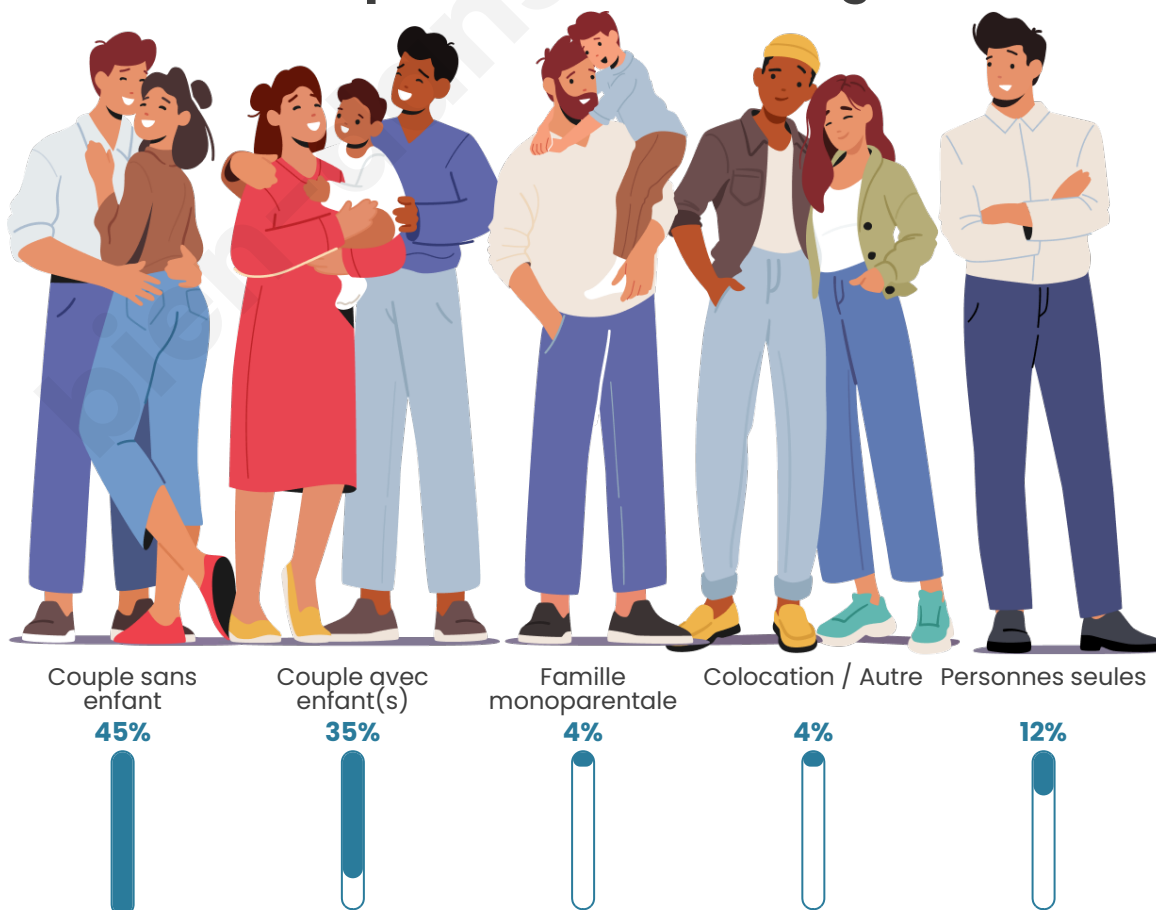

Tranche d'âge

Activité professionnelle

Niveau de diplôme

Composition des ménages

Profils électoraux

Premier tour

	Emmanuel MACRON	25.99 %
	Marine LE PEN	25.38 %
	Jean-Luc MÉLENCHON	25.38 %
	Éric ZEMMOUR	3.36 %
	Yannick JADOT	3.36 %
	Fabien ROUSSEL	3.06 %
	Nicolas DUPONT- AIGNAN	3.06 %
	Jean LASSALLE	2.75 %
	Valérie PÉCRESE	2.75 %
	Philippe POUTOU	2.45 %
	Anne HIDALGO	1.53 %
	Nathalie ARTHAUD	0.92 %