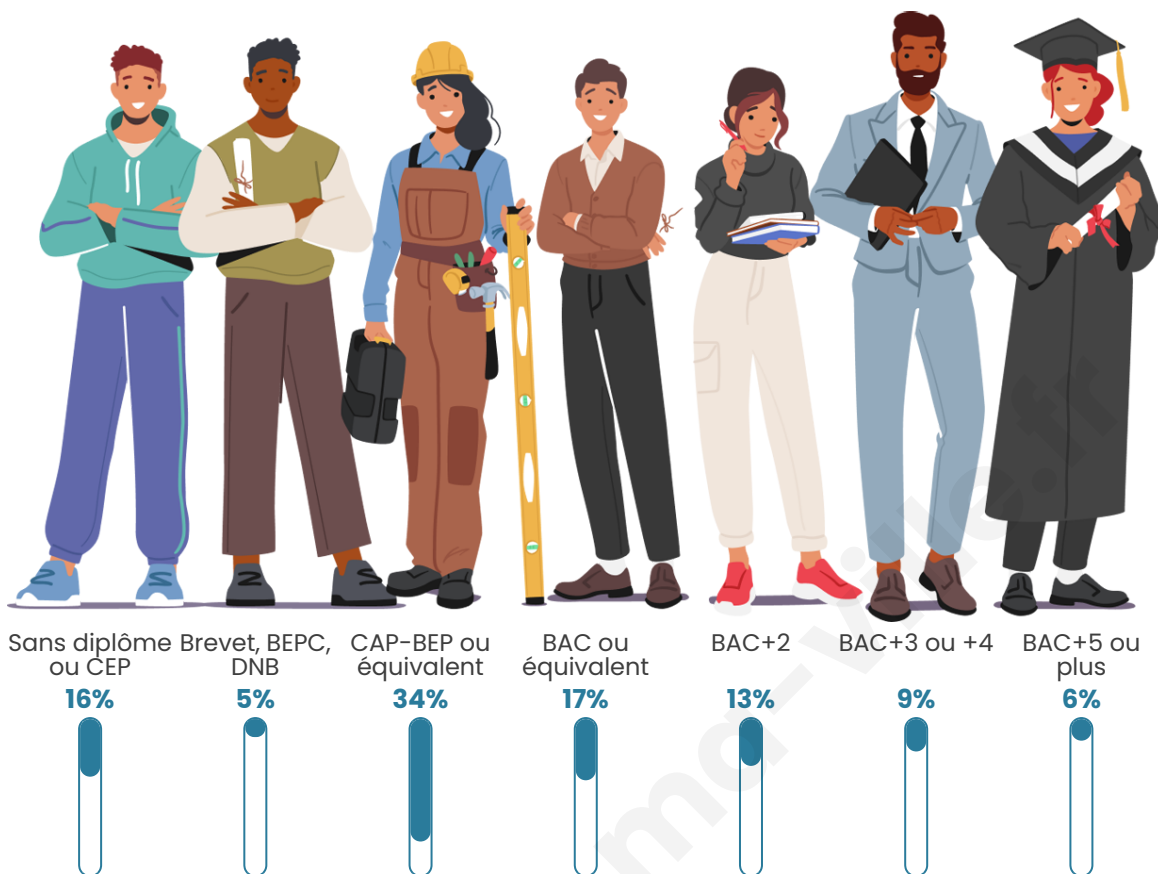

527

Age moyen

41 ans

Pop active

50.1%

Taux chômage

8.6%

Pop densité

Tranche d'âge

Activité professionnelle

Niveau de diplôme

Composition des ménages

Profils électoraux

Premier tour

	Emmanuel MACRON	25.99 %
	Marine LE PEN	25.38 %
	Jean-Luc MÉLENCHON	25.38 %
	Éric ZEMMOUR	3.36 %
	Yannick JADOT	3.36 %
	Fabien ROUSSEL	3.06 %
	Nicolas DUPONT- AIGNAN	3.06 %
	Jean LASSALLE	2.75 %
	Valérie PÉCRESE	2.75 %
	Philippe POUTOU	2.45 %
	Anne HIDALGO	1.53 %
	Nathalie ARTHAUD	0.92 %