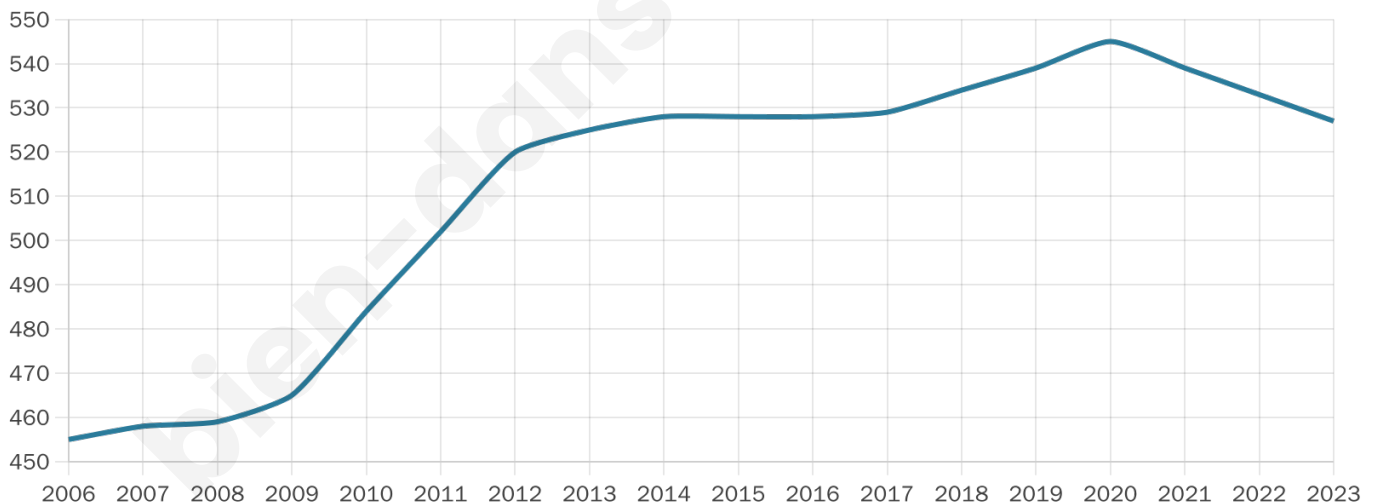

527

Age moyen

41 ans

Pop active

50.1%

Taux chômage

8.6%

Pop densité

16 h/km²

Revenu moyen

24 940 €/an

Evolution du nombre d'habitants

Sources : Institut national de la statistique et des études économiques (insee) selon Les dernières parutions officielles de 2024 portant sur les années 2020, 2021 et 2022.