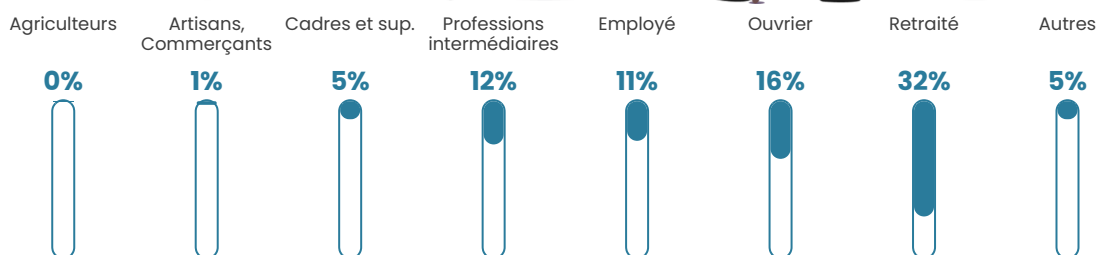

16 h/km²

Revenu moyen

24 940 €/an

Evolution du nombre d'habitants

Sources : Institut national de la statistique et des études économiques (insee) selon Les dernières parutions officielles de 2024 portant sur les années 2020, 2021 et 2022.

Tranche d'âge

Activité professionnelle

Niveau de diplôme

Composition des ménages

Profils électoraux

Premier tour

	Emmanuel MACRON	25.99 %
	Marine LE PEN	25.38 %
	Jean-Luc MÉLENCHON	25.38 %
	Éric ZEMMOUR	3.36 %
	Yannick JADOT	3.36 %
	Fabien ROUSSEL	3.06 %
	Nicolas DUPONT- AIGNAN	3.06 %
	Jean LASSALLE	2.75 %
	Valérie PÉCRESE	2.75 %
	Philippe POUTOU	2.45 %
	Anne HIDALGO	1.53 %
	Nathalie ARTHAUD	0.92 %