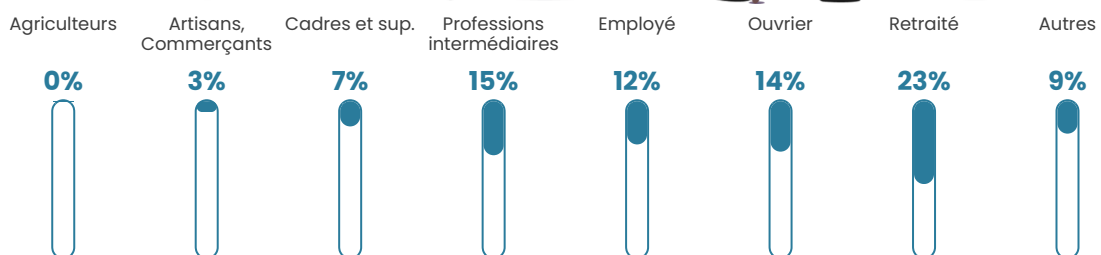

11.1%

Pop densité

56 h/km²

Revenu moyen

23 030 €/an

Evolution du nombre d'habitants

Sources : Institut national de la statistique et des études économiques (insee) selon Les dernières parutions officielles de 2024 portant sur les années 2020, 2021 et 2022.

Tranche d'âge

Activité professionnelle

Niveau de diplôme

Composition des ménages

Profils électoraux

Premier tour

	Marine LE PEN	25.90 %
	Emmanuel MACRON	24.92 %
	Jean-Luc MÉLENCHON	18.69 %
	Éric ZEMMOUR	9.18 %
	Yannick JADOT	6.89 %
	Valérie PÉCRESSE	4.26 %
	Jean LASSALLE	2.95 %
	Fabien ROUSSEL	2.62 %
	Nicolas DUPONT-AIGNAN	2.30 %
	Anne HIDALGO	0.98 %
	Philippe POUTOU	0.98 %
	Nathalie ARTHAUD	0.33 %