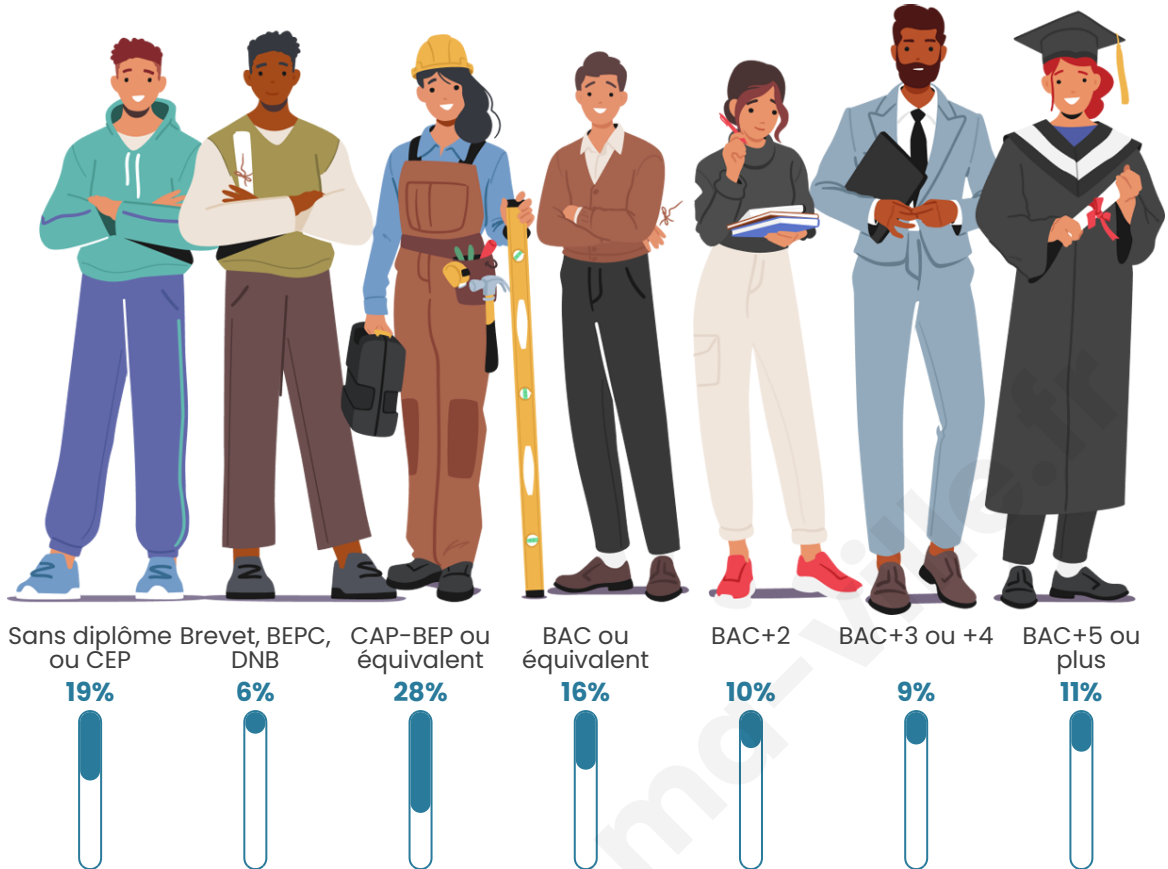

Statistiques sur la population

Nombre d'habitants

558

Age moyen

45 ans

Pop active

43.5%

Taux chômage

Tranche d'âge

Activité professionnelle

Niveau de diplôme

Composition des ménages

Profils électoraux

Premier tour

	Marine LE PEN	25.90 %
	Emmanuel MACRON	24.92 %
	Jean-Luc MÉLENCHON	18.69 %
	Éric ZEMMOUR	9.18 %
	Yannick JADOT	6.89 %
	Valérie PÉCRESSE	4.26 %
	Jean LASSALLE	2.95 %
	Fabien ROUSSEL	2.62 %
	Nicolas DUPONT-AIGNAN	2.30 %
	Anne HIDALGO	0.98 %
	Philippe POUTOU	0.98 %
	Nathalie ARTHAUD	0.33 %