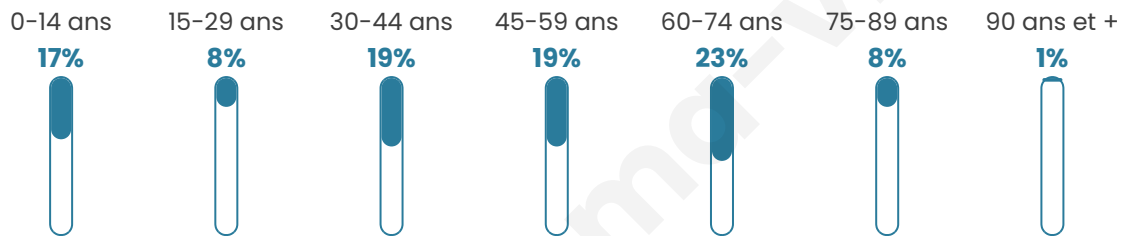

Statistiques sur la population

Nombre d'habitants

558

Age moyen

45 ans

Pop active

43.5%

Taux chômage

11.1%

Pop densité

56 h/km²

Revenu moyen

23 030 €/an

Evolution du nombre d'habitants

Sources : Institut national de la statistique et des études économiques (insee) selon Les dernières parutions officielles de 2024 portant sur les années 2020, 2021 et 2022.

Tranche d'âge

Activité professionnelle

Niveau de diplôme

Composition des ménages

Profils électoraux

Premier tour

	Marine LE PEN	25.90 %
	Emmanuel MACRON	24.92 %
	Jean-Luc MÉLENCHON	18.69 %
	Éric ZEMMOUR	9.18 %
	Yannick JADOT	6.89 %
	Valérie PÉCRESSE	4.26 %
	Jean LASSALLE	2.95 %
	Fabien ROUSSEL	2.62 %
	Nicolas DUPONT-AIGNAN	2.30 %
	Anne HIDALGO	0.98 %
	Philippe POUTOU	0.98 %
	Nathalie ARTHAUD	0.33 %

Second tour

	Emmanuel MACRON	56,49 %
	Marine LE PEN	43,51 %

405 inscrits

Participation : 74.07%

Votes blancs : 11%

Votes nuls : 1.67%

405 inscrits

Participation : 77.28%