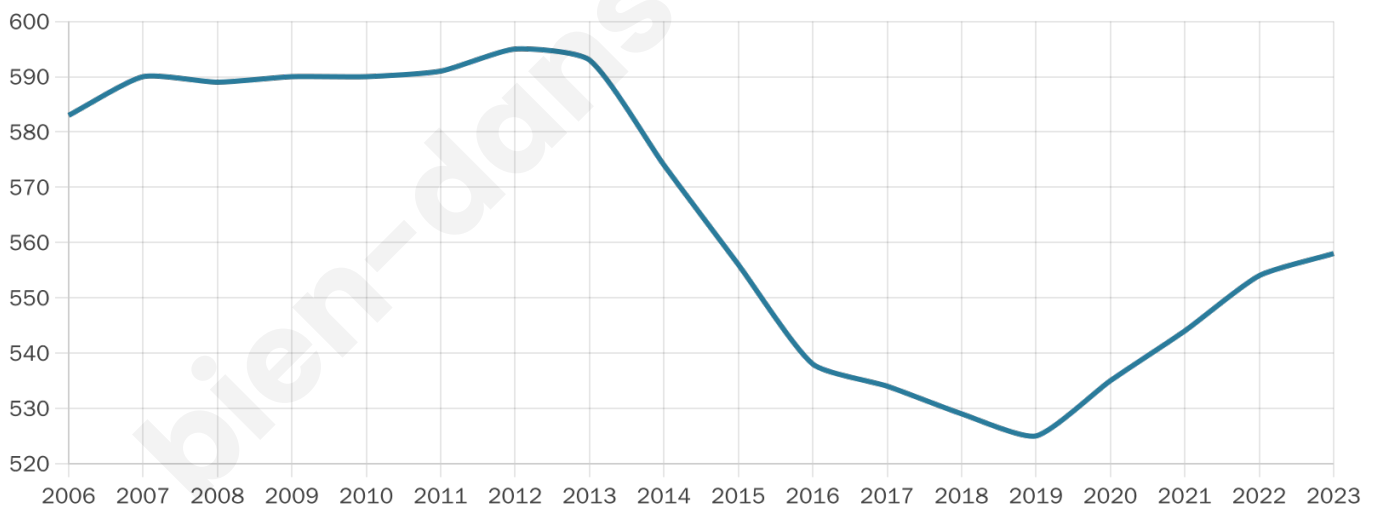

Statistiques sur la population

Nombre d'habitants

558

Age moyen

45 ans

Pop active

43.5%

Taux chômage

11.1%

Pop densité

56 h/km²

Revenu moyen

23 030 €/an

Evolution du nombre d'habitants

Sources : Institut national de la statistique et des études économiques (insee) selon Les dernières parutions officielles de 2024 portant sur les années 2020, 2021 et 2022.

Tranche d'âge

Activité professionnelle

Niveau de diplôme

Composition des ménages

Profils électoraux

Premier tour

	Marine LE PEN	25.90 %
	Emmanuel MACRON	24.92 %
	Jean-Luc MÉLENCHON	18.69 %
	Éric ZEMMOUR	9.18 %
	Yannick JADOT	6.89 %
	Valérie PÉCRESSE	4.26 %
	Jean LASSALLE	2.95 %
	Fabien ROUSSEL	2.62 %
	Nicolas DUPONT-AIGNAN	2.30 %
	Anne HIDALGO	0.98 %
	Philippe POUTOU	0.98 %
	Nathalie ARTHAUD	0.33 %