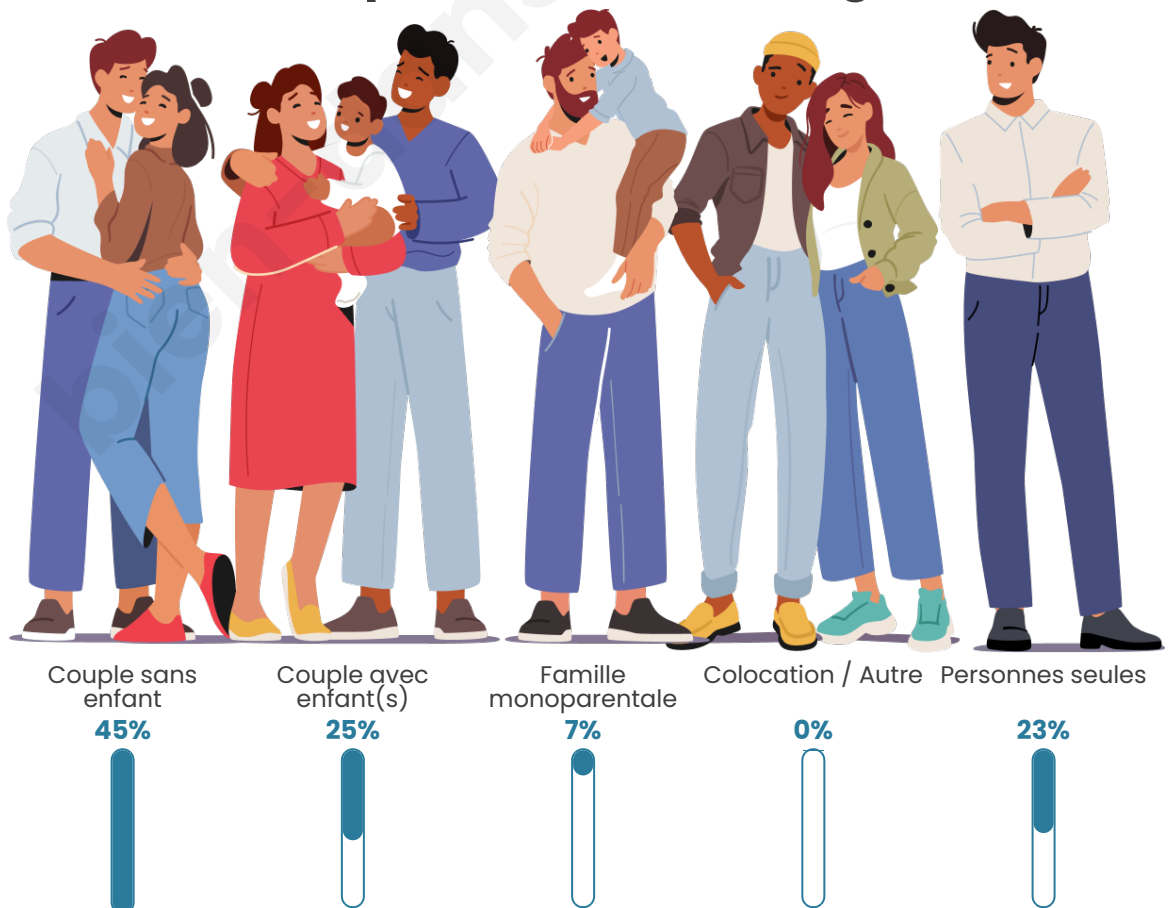

Tranche d'âge

Activité professionnelle

Niveau de diplôme

Composition des ménages

Profils électoraux

Premier tour

	Marine LE PEN	25.90 %
	Emmanuel MACRON	24.92 %
	Jean-Luc MÉLENCHON	18.69 %
	Éric ZEMMOUR	9.18 %
	Yannick JADOT	6.89 %
	Valérie PÉCRESSE	4.26 %
	Jean LASSALLE	2.95 %
	Fabien ROUSSEL	2.62 %
	Nicolas DUPONT-AIGNAN	2.30 %
	Anne HIDALGO	0.98 %
	Philippe POUTOU	0.98 %
	Nathalie ARTHAUD	0.33 %