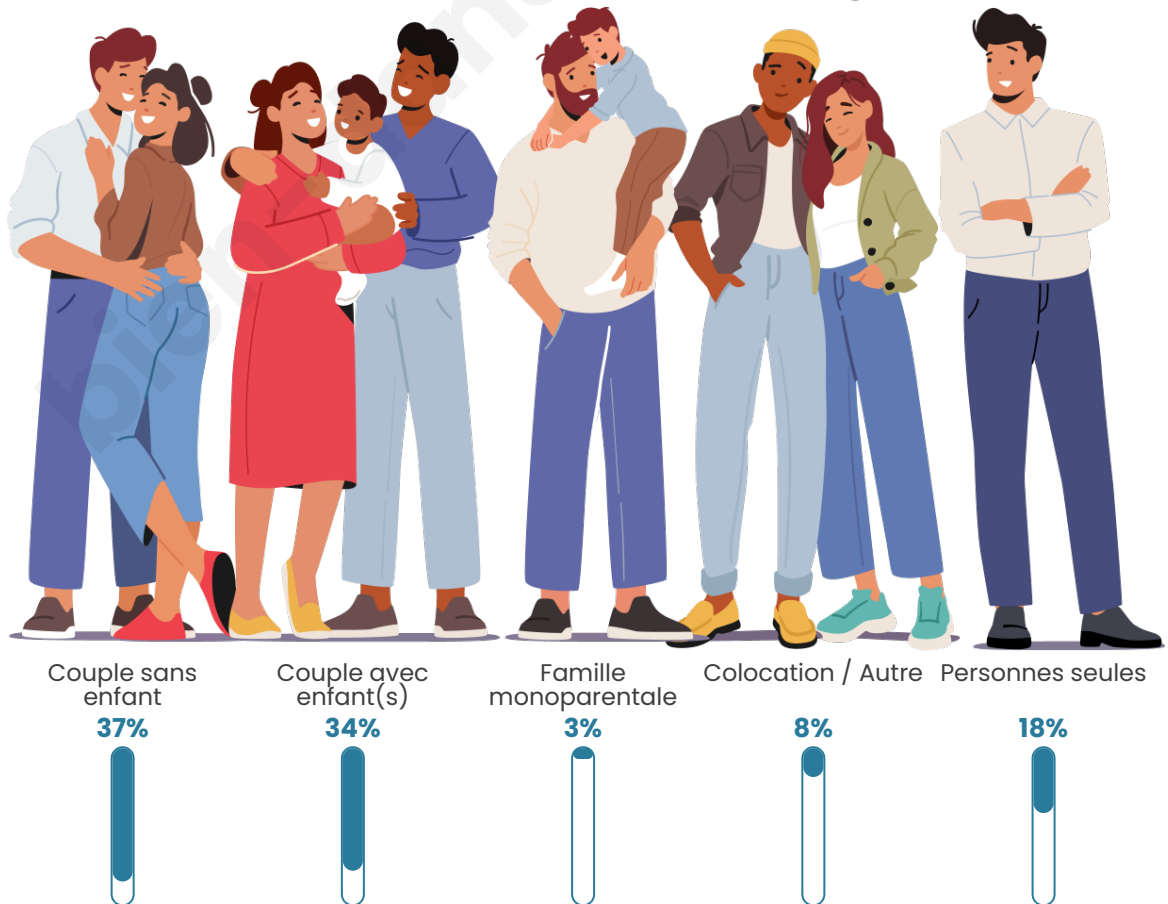

Nombre d'habitants

467

Age moyen

47 ans

Pop active

37.9%

Taux chômage

7.6%

Tranche d'âge

Activité professionnelle

Niveau de diplôme

Composition des ménages

Profils électoraux

Premier tour

	Marine LE PEN	28.95 %
	Emmanuel MACRON	27.63 %
	Jean-Luc MÉLENCHON	14.80 %
	Valérie PÉCRESSÉ	8.55 %
	Éric ZEMMOUR	5.59 %
	Jean LASSALLE	3.62 %
	Yannick JADOT	2.96 %
	Nathalie ARTHAUD	1.97 %
	Nicolas DUPONT-AIGNAN	1.97 %
	Fabien ROUSSEL	1.64 %
	Philippe POUTOU	1.32 %
	Anne HIDALGO	0.99 %