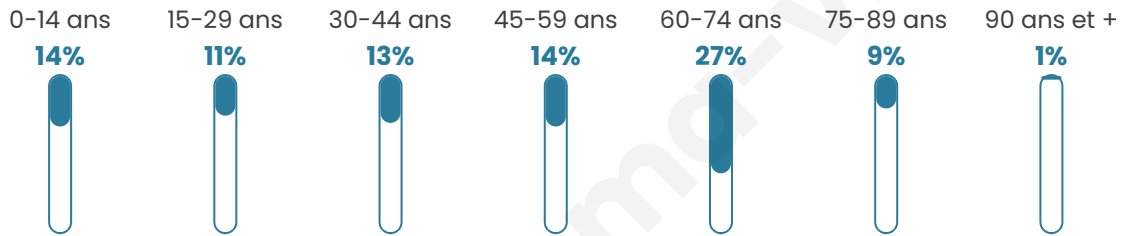

Nombre d'habitants

467

Age moyen

47 ans

Pop active

37.9%

Taux chômage

7.6%

Pop densité

36 h/km²

Revenu moyen

21 600 €/an

Evolution du nombre d'habitants

Sources : Institut national de la statistique et des études économiques (insee) selon Les dernières parutions officielles de 2024 portant sur les années 2020, 2021 et 2022.

Tranche d'âge

Activité professionnelle

Niveau de diplôme

Composition des ménages

Profils électoraux

Premier tour

	Marine LE PEN	28.95 %
	Emmanuel MACRON	27.63 %
	Jean-Luc MÉLENCHON	14.80 %
	Valérie PÉCRESSÉ	8.55 %
	Éric ZEMMOUR	5.59 %
	Jean LASSALLE	3.62 %
	Yannick JADOT	2.96 %
	Nathalie ARTHAUD	1.97 %
	Nicolas DUPONT-AIGNAN	1.97 %
	Fabien ROUSSEL	1.64 %
	Philippe POUTOU	1.32 %
	Anne HIDALGO	0.99 %

350 inscrits

Participation : 89.71%

Votes blancs : 2.23%

Votes nuls : 0.96%

Second tour

	Emmanuel MACRON	55 %
	Marine LE PEN	45 %

350 inscrits

Participation : 87.43%