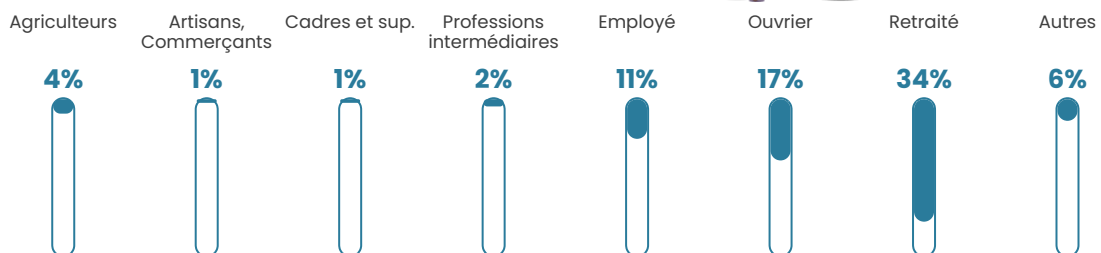

Pop densité

36 h/km²

Revenu moyen

21 600 €/an

Evolution du nombre d'habitants

Sources : Institut national de la statistique et des études économiques (insee) selon Les dernières parutions officielles de 2024 portant sur les années 2020, 2021 et 2022.

Tranche d'âge

Activité professionnelle

Niveau de diplôme

Composition des ménages

Profils électoraux

Premier tour

	Marine LE PEN	28.95 %
	Emmanuel MACRON	27.63 %
	Jean-Luc MÉLENCHON	14.80 %
	Valérie PÉCRESSÉ	8.55 %
	Éric ZEMMOUR	5.59 %
	Jean LASSALLE	3.62 %
	Yannick JADOT	2.96 %
	Nathalie ARTHAUD	1.97 %
	Nicolas DUPONT-AIGNAN	1.97 %
	Fabien ROUSSEL	1.64 %
	Philippe POUTOU	1.32 %
	Anne HIDALGO	0.99 %