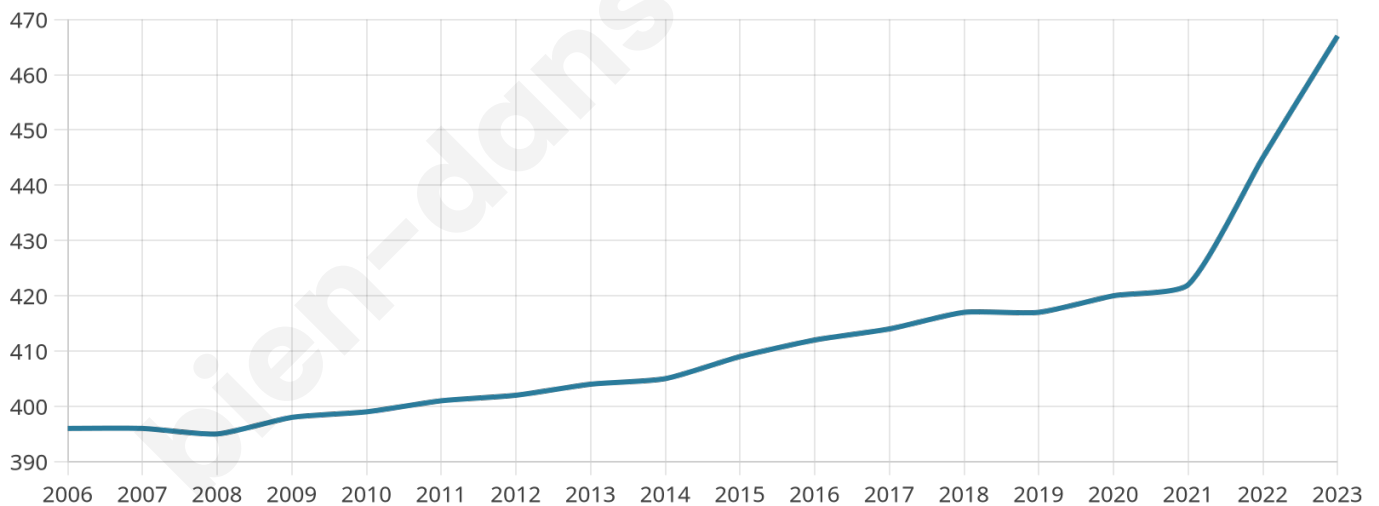

Nombre d'habitants

467

Age moyen

47 ans

Pop active

37.9%

Taux chômage

7.6%

Pop densité

36 h/km²

Revenu moyen

21 600 €/an

Evolution du nombre d'habitants

Sources : Institut national de la statistique et des études économiques (insee) selon Les dernières parutions officielles de 2024 portant sur les années 2020, 2021 et 2022.

Tranche d'âge

Activité professionnelle

Niveau de diplôme

Composition des ménages

Profils électoraux

Premier tour

	Marine LE PEN	28.95 %
	Emmanuel MACRON	27.63 %
	Jean-Luc MÉLENCHON	14.80 %
	Valérie PÉCRESSÉ	8.55 %
	Éric ZEMMOUR	5.59 %
	Jean LASSALLE	3.62 %
	Yannick JADOT	2.96 %
	Nathalie ARTHAUD	1.97 %
	Nicolas DUPONT-AIGNAN	1.97 %
	Fabien ROUSSEL	1.64 %
	Philippe POUTOU	1.32 %
	Anne HIDALGO	0.99 %