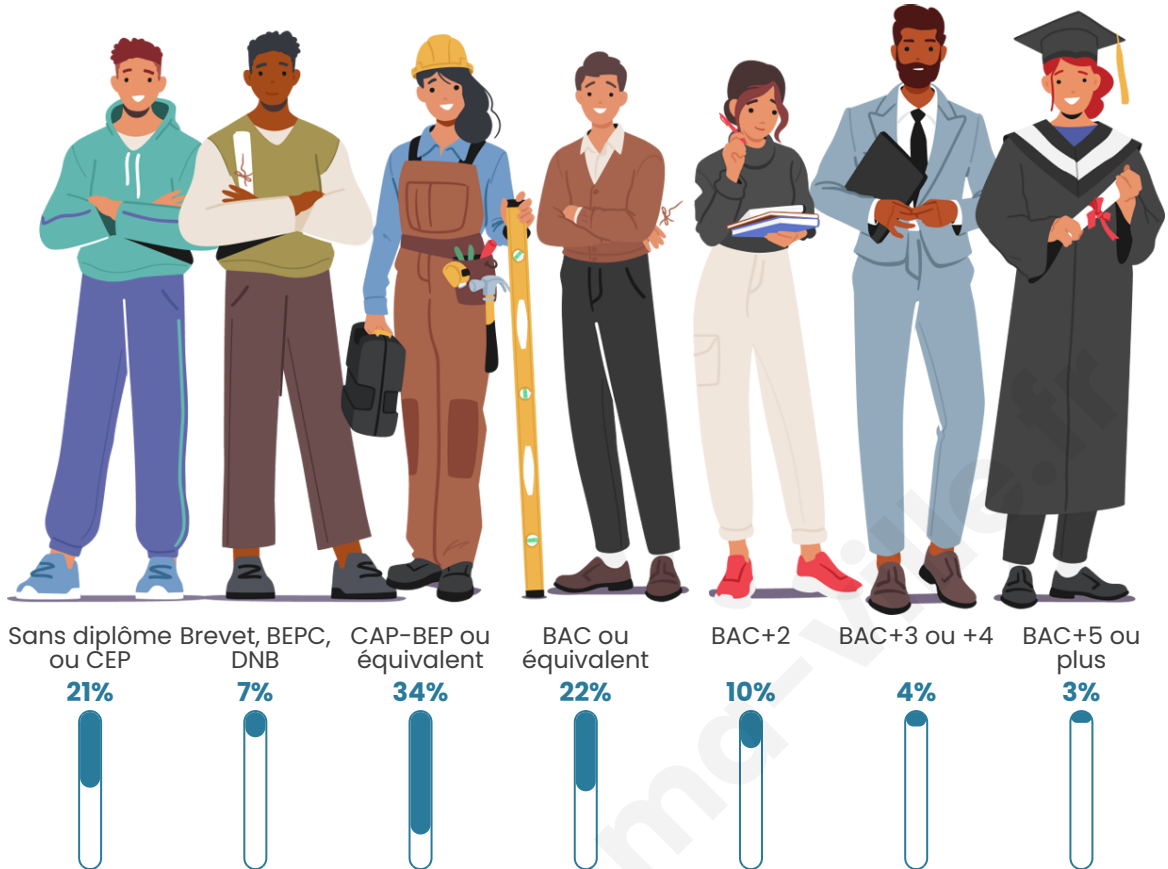

Nombre d'habitants

467

Age moyen

47 ans

Pop active

37.9%

Taux chômage

7.6%

Pop densité

36 h/km²

Revenu moyen

21 600 €/an

Evolution du nombre d'habitants

Sources : Institut national de la statistique et des études économiques (insee) selon Les dernières parutions officielles de 2024 portant sur les années 2020, 2021 et 2022.

Tranche d'âge

Activité professionnelle

Niveau de diplôme

Composition des ménages

Profils électoraux

Premier tour

	Marine LE PEN	28.95 %
	Emmanuel MACRON	27.63 %
	Jean-Luc MÉLENCHON	14.80 %
	Valérie PÉCRESSÉ	8.55 %
	Éric ZEMMOUR	5.59 %
	Jean LASSALLE	3.62 %
	Yannick JADOT	2.96 %
	Nathalie ARTHAUD	1.97 %
	Nicolas DUPONT-AIGNAN	1.97 %
	Fabien ROUSSEL	1.64 %
	Philippe POUTOU	1.32 %
	Anne HIDALGO	0.99 %