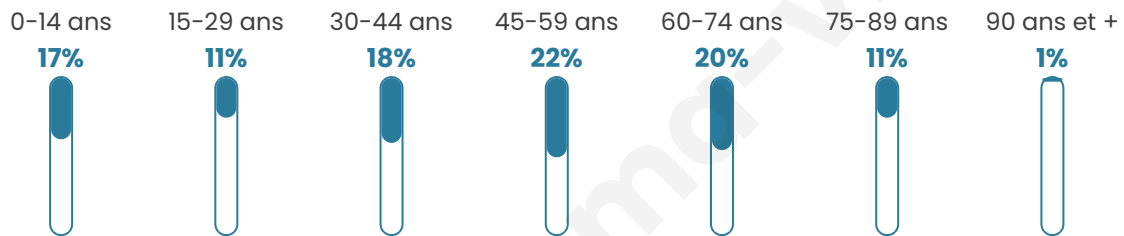

Situation géographique

i Informations clés

- **Région** : Bretagne
- **Département** : Finistère
- **Code postal** : 29550
- **Superficie** : 29 km²

Statistiques sur la population

Nombre d'habitants

1 781

Age moyen

45 ans

Pop active

46.2%

Taux chômage

6.7%

Pop densité

61 h/km²

Revenu moyen

23 090 €/an

Evolution du nombre d'habitants

Sources : Institut national de la statistique et des études économiques (insee) selon Les dernières parutions officielles de 2024 portant sur les années 2020, 2021 et 2022.

Tranche d'âge

Activité professionnelle

Niveau de diplôme

Composition des ménages

Profils électoraux

Premier tour

	Emmanuel MACRON	34.12 %
	Marine LE PEN	18.66 %
	Jean-Luc MÉLENCHON	16.89 %
	Valérie PÉCRESSÉ	6.47 %
	Jean LASSALLE	4.96 %
	Yannick JADOT	4.29 %
	Éric ZEMMOUR	4.03 %
	Fabien ROUSSEL	3.45 %
	Nicolas DUPONT-AIGNAN	2.27 %
	Philippe POUTOU	2.18 %
	Anne HIDALGO	1.85 %
	Nathalie ARTHAUD	0.84 %