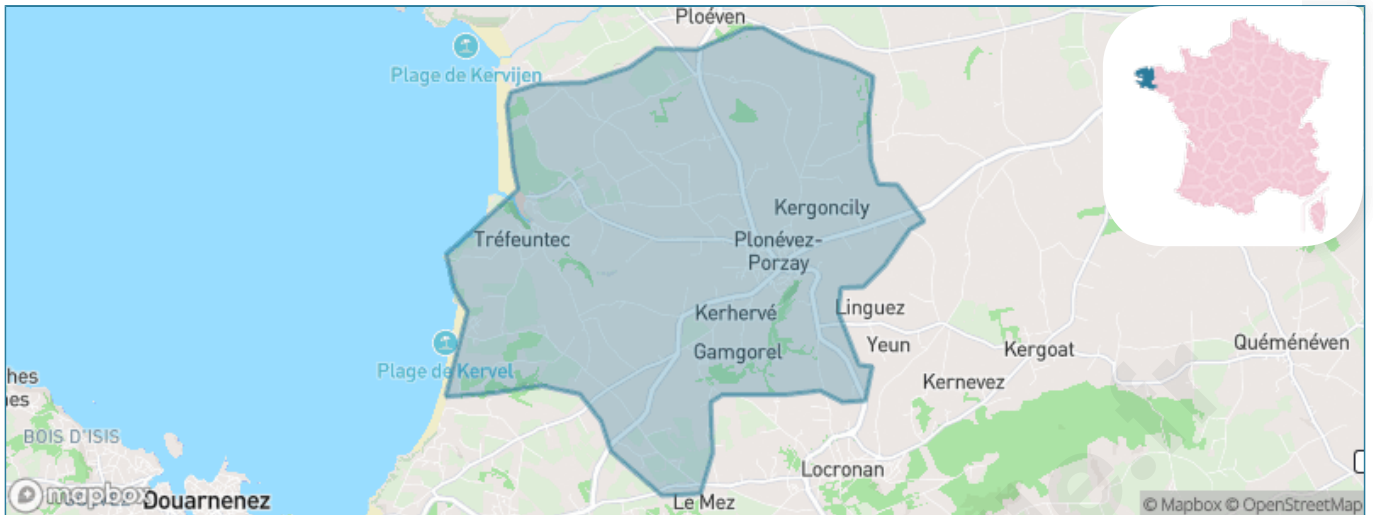

Version web

Ville de Plonévez-Porzay

Présenté par

BIEN dans
ma **VILLE** 

Sommaire

Situation géographique	3
Statistiques sur la population	4
Evolution du nombre d'habitants	4
Tranche d'âge	5
0-14 ans	5
15-29 ans	5
30-44 ans	5
45-59 ans	5
60-74 ans	5
75-89 ans	5
90 ans et +	5
Activité professionnelle	5
Agriculteurs	5
Artisans, Commerçants	5
Cadres et sup.	5
Professions intermédiaires	5
Employé	5
Ouvrier	5
Retraité	5
Autres	5
Niveau de diplôme	6
Sans diplôme ou CEP	6
Brevet, BEPC, DNB	6
CAP-BEP ou équivalent	6
BAC ou équivalent	6
BAC+2	6
BAC+3 ou +4	6
BAC+5 ou plus	6
Composition des ménages	6
Couple sans enfant	6
Couple avec enfant(s)	6
Famille monoparentale	6
Colocation / Autre	6
Personnes seules	6
Profil électoraux	7
Premier tour	7
Sécurité	8
Evolution du nombre d'infractions	8
Pour comparer	9
Services à la population	10
Commerce	10
Éducation	10
Villes autour de Plonévez-Porzay	11
Avis sur la ville de Plonévez-Porzay	12
Moyenne par critère	12
Villes autour de Plonévez-Porzay	12
Répartition des avis par note	12
Répartition des avis par note	12

Situation géographique

i Informations clés

- **Région** : Bretagne
- **Département** : Finistère
- **Code postal** : 29550
- **Superficie** : 29 km²

Statistiques sur la population

Nombre d'habitants

1 781

Age moyen