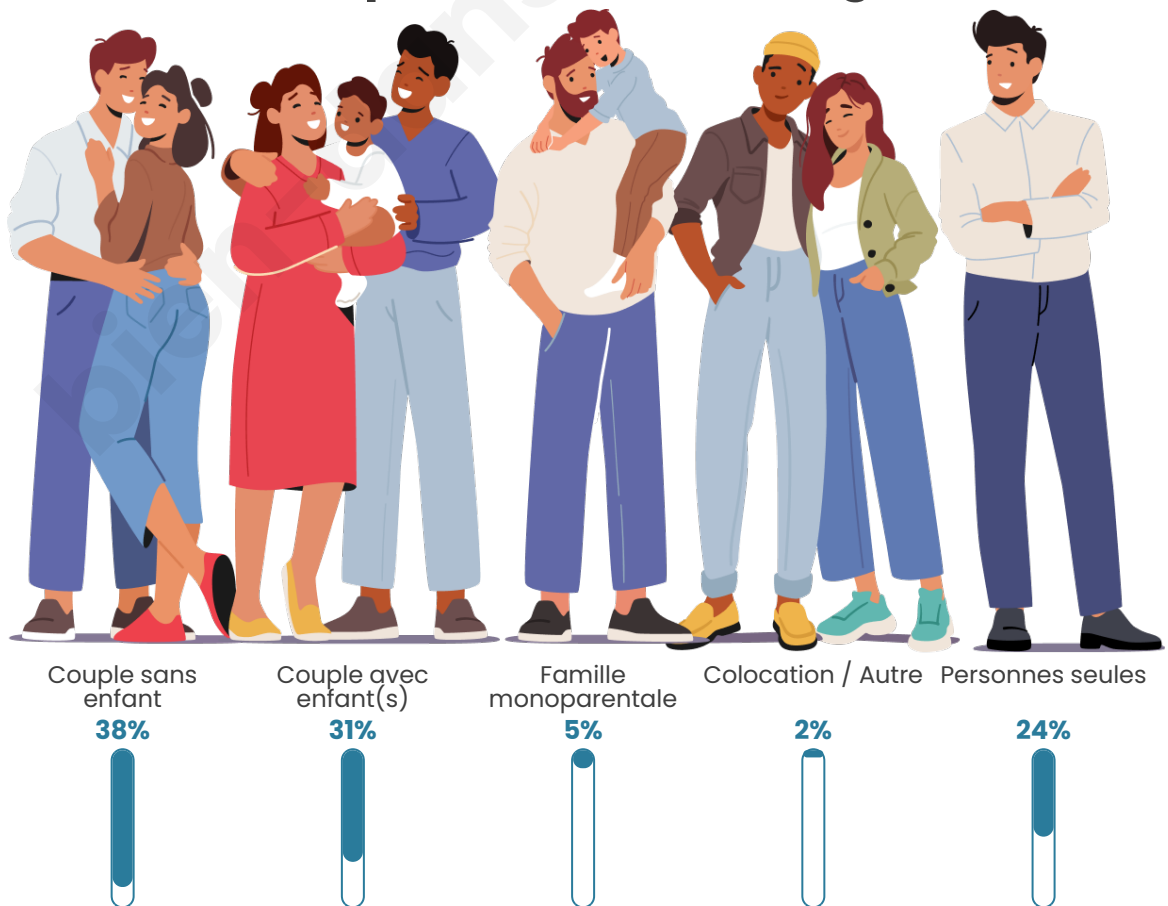

Tranche d'âge

Activité professionnelle

Niveau de diplôme

Composition des ménages

Profils électoraux

Premier tour

	Emmanuel MACRON	34.12 %
	Marine LE PEN	18.66 %
	Jean-Luc MÉLENCHON	16.89 %
	Valérie PÉCRESSÉ	6.47 %
	Jean LASSALLE	4.96 %
	Yannick JADOT	4.29 %
	Éric ZEMMOUR	4.03 %
	Fabien ROUSSEL	3.45 %
	Nicolas DUPONT-AIGNAN	2.27 %
	Philippe POUTOU	2.18 %
	Anne HIDALGO	1.85 %
	Nathalie ARTHAUD	0.84 %