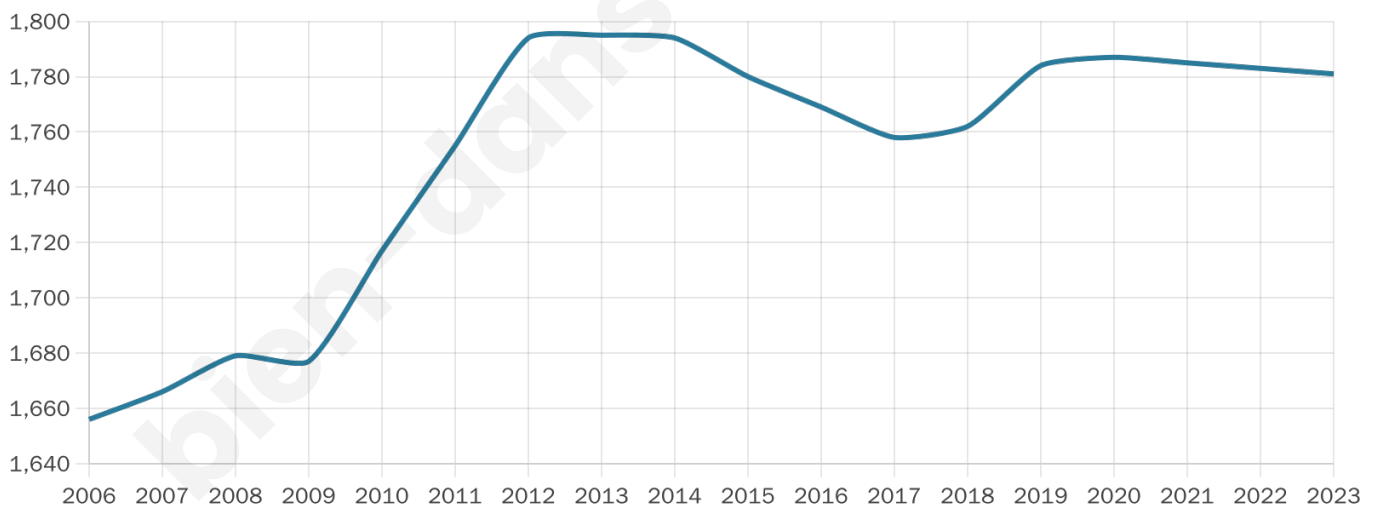

Situation géographique

i Informations clés

- **Région** : Bretagne
- **Département** : Finistère
- **Code postal** : 29550
- **Superficie** : 29 km²

Statistiques sur la population

Nombre d'habitants

1 781

Age moyen

45 ans

Pop active

46.2%

Taux chômage

6.7%

Pop densité

61 h/km²

Revenu moyen

23 090 €/an

Evolution du nombre d'habitants

Sources : Institut national de la statistique et des études économiques (insee) selon Les dernières parutions officielles de 2024 portant sur les années 2020, 2021 et 2022.