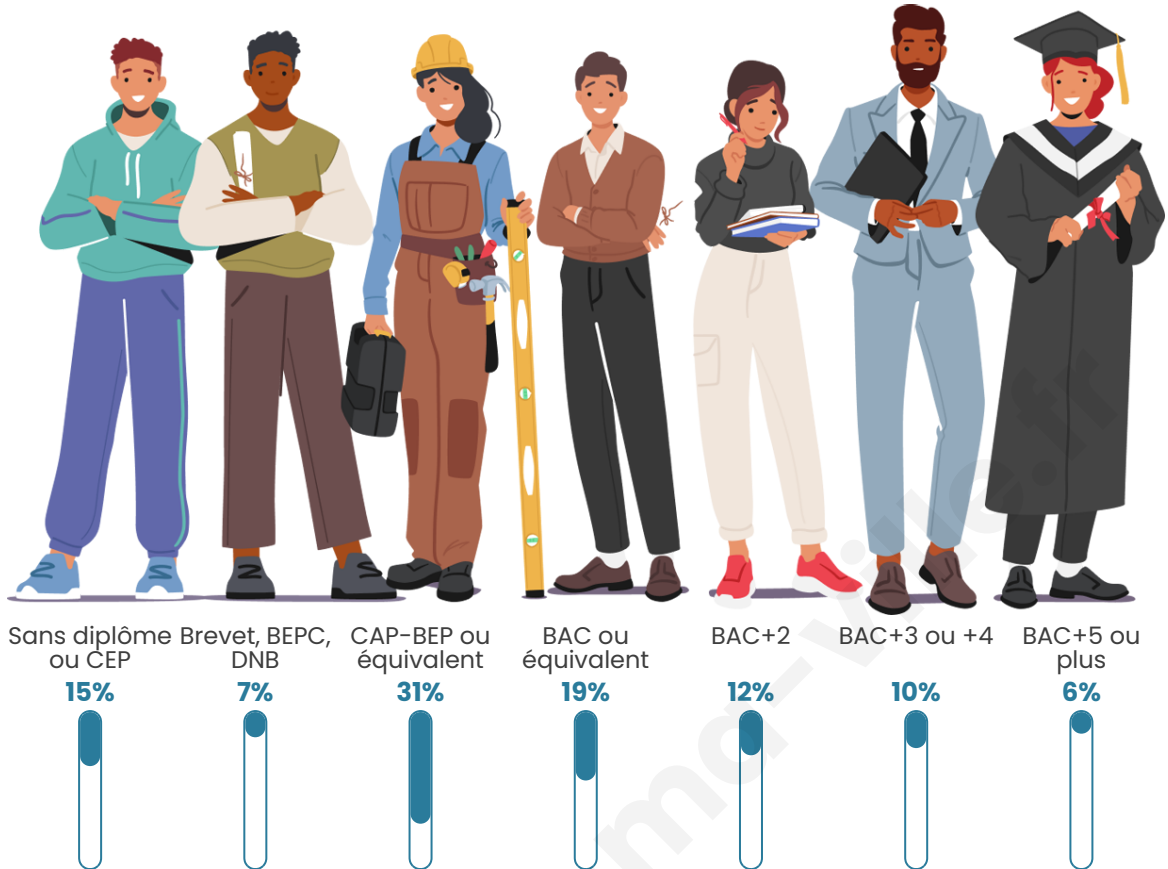

45 ans

Pop active

46.2%

Taux chômage

6.7%

Pop densité

61 h/km²

Revenu moyen

Tranche d'âge

Activité professionnelle

Niveau de diplôme

Composition des ménages

Profils électoraux

Premier tour

	Emmanuel MACRON	34.12 %
	Marine LE PEN	18.66 %
	Jean-Luc MÉLENCHON	16.89 %
	Valérie PÉCRESSÉ	6.47 %
	Jean LASSALLE	4.96 %
	Yannick JADOT	4.29 %
	Éric ZEMMOUR	4.03 %
	Fabien ROUSSEL	3.45 %
	Nicolas DUPONT-AIGNAN	2.27 %
	Philippe POUTOU	2.18 %
	Anne HIDALGO	1.85 %
	Nathalie ARTHAUD	0.84 %