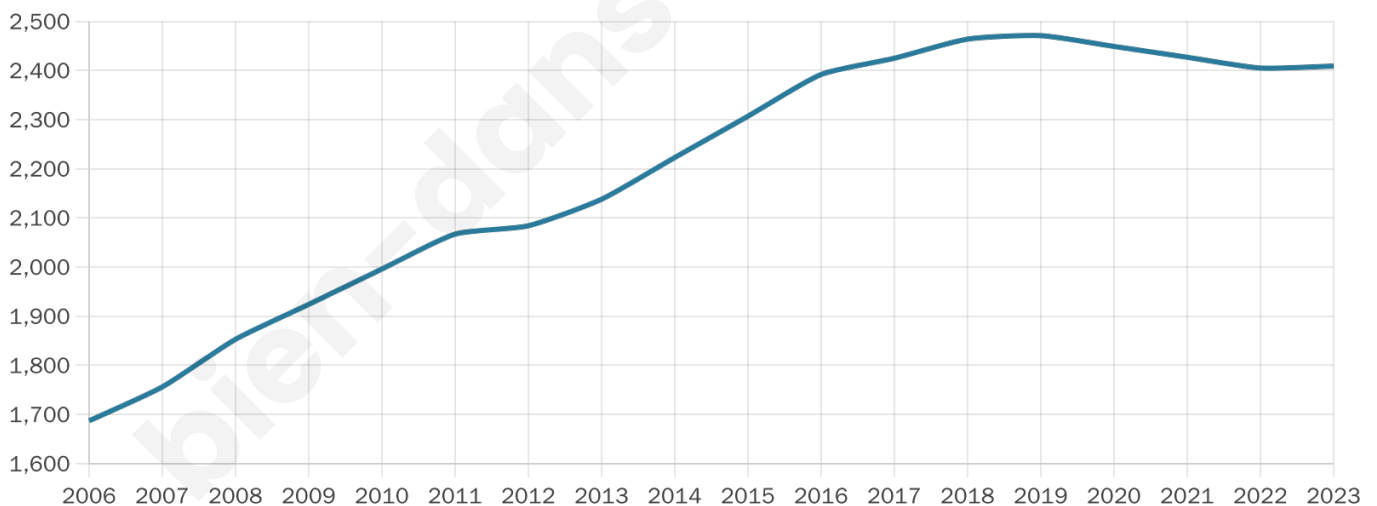

Situation géographique

i Informations clés

- **Région** : Bretagne
- **Département** : Finistère
- **Code postal** : 29710
- **Superficie** : 22 km²

Statistiques sur la population

Nombre d'habitants

2 409

Age moyen

38 ans

Pop active

50.7%

Taux chômage

6.3%

Pop densité

110 h/km²

Revenu moyen

22 630 €/an

Evolution du nombre d'habitants

Sources : Institut national de la statistique et des études économiques (insee) selon Les dernières parutions officielles de 2024 portant sur les années 2020, 2021 et 2022.