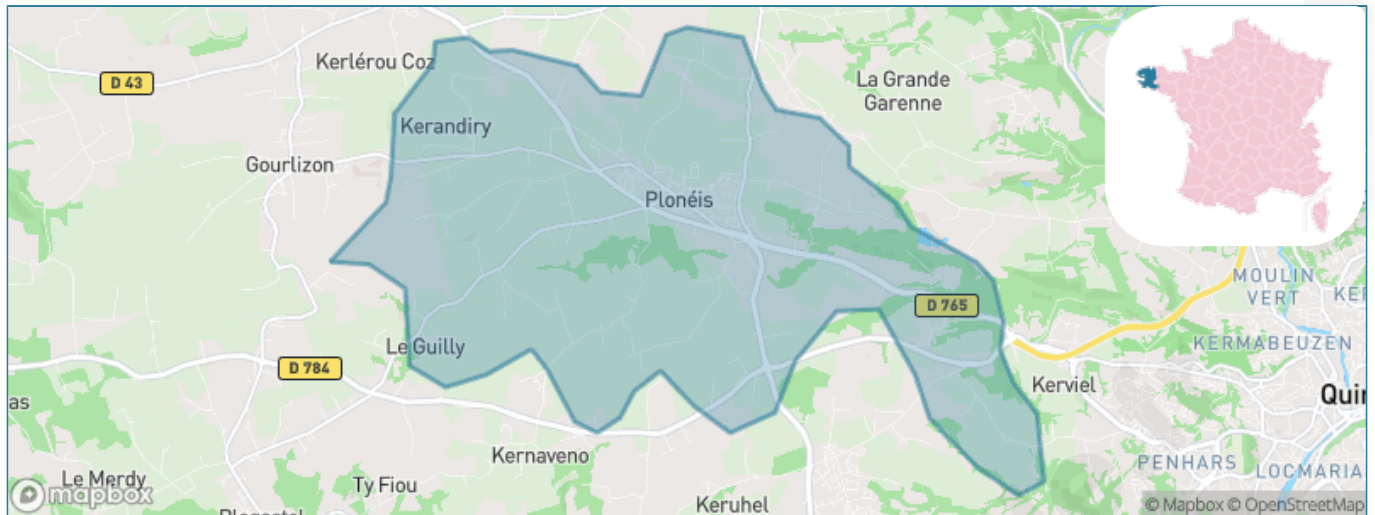

Version web

Ville de Plonéis

Présenté par

BIEN dans
ma **VILLE** 

Sommaire

Situation géographique	3
Statistiques sur la population	4
Evolution du nombre d'habitants	4
Tranche d'âge	5
0-14 ans	5
15-29 ans	5
30-44 ans	5
45-59 ans	5
60-74 ans	5
75-89 ans	5
90 ans et +	5
Activité professionnelle	5
Agriculteurs	5
Artisans, Commerçants	5
Cadres et sup.	5
Professions intermédiaires	5
Employé	5
Ouvrier	5
Retraité	5
Autres	5
Niveau de diplôme	6
Sans diplôme ou CEP	6
Brevet, BEPC, DNB	6
CAP-BEP ou équivalent	6
BAC ou équivalent	6
BAC+2	6
BAC+3 ou +4	6
BAC+5 ou plus	6
Composition des ménages	6
Couple sans enfant	6
Couple avec enfant(s)	6
Famille monoparentale	6
Colocation / Autre	6
Personnes seules	6
Profil électoraux	7
Premier tour	7
Sécurité	8
Evolution du nombre d'infractions	8
Pour comparer	9
Services à la population	10
Commerce	10
Éducation	10
Villes autour de Plonéis	11
Avis sur la ville de Plonéis	12
Moyenne par critère	12
Villes autour de Plonéis	12
Répartition des avis par note	12
Répartition des avis par note	12

Situation géographique

i Informations clés

- **Région** : Bretagne
- **Département** : Finistère
- **Code postal** : 29710
- **Superficie** : 22 km²

Statistiques sur la population

Nombre d'habitants

2 409

Age moyen