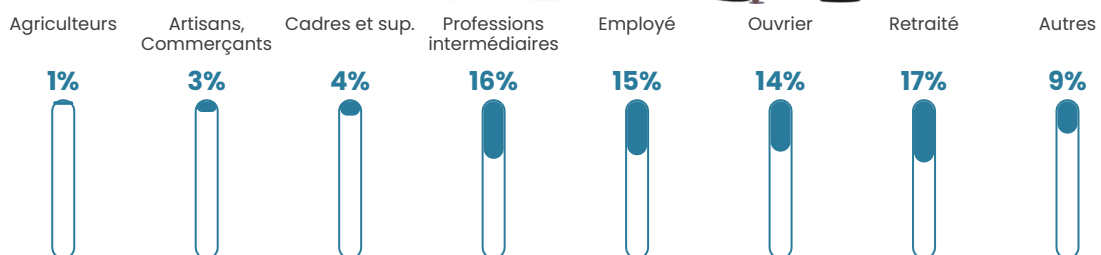

38 ans

Pop active

50.7%

Taux chômage

6.3%

Pop densité

110 h/km²

Revenu moyen

22 630 €/an

Evolution du nombre d'habitants

Sources : Institut national de la statistique et des études économiques (insee) selon Les dernières parutions officielles de 2024 portant sur les années 2020, 2021 et 2022.

Tranche d'âge

Activité professionnelle

Niveau de diplôme

Composition des ménages

Profils électoraux

Premier tour

	Emmanuel MACRON	35.35 %
	Marine LE PEN	20.59 %
	Jean-Luc MÉLENCHON	19.65 %
	Yannick JADOT	5.62 %
	Jean LASSALLE	3.89 %
	Éric ZEMMOUR	3.53 %
	Valérie PÉCRESE	3.31 %
	Fabien ROUSSEL	2.66 %
	Anne HIDALGO	1.80 %
	Nicolas DUPONT-AIGNAN	1.73 %
	Philippe POUTOU	1.37 %
	Nathalie ARTHAUD	0.50 %