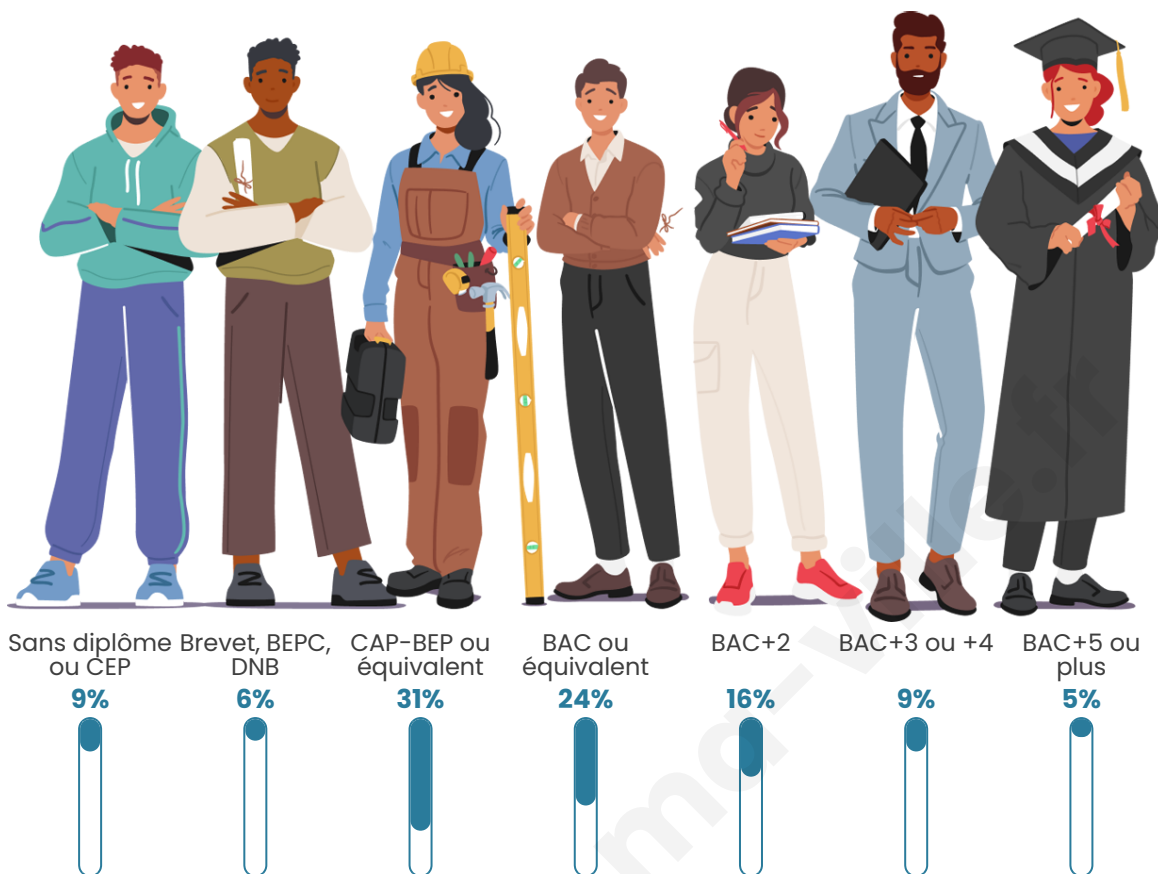

38 ans

Pop active

50.7%

Taux chômage

6.3%

Pop densité

110 h/km²

Revenu moyen

Tranche d'âge

Activité professionnelle

Niveau de diplôme

Composition des ménages

Profils électoraux

Premier tour

	Emmanuel MACRON	35.35 %
	Marine LE PEN	20.59 %
	Jean-Luc MÉLENCHON	19.65 %
	Yannick JADOT	5.62 %
	Jean LASSALLE	3.89 %
	Éric ZEMMOUR	3.53 %
	Valérie PÉCRESE	3.31 %
	Fabien ROUSSEL	2.66 %
	Anne HIDALGO	1.80 %
	Nicolas DUPONT-AIGNAN	1.73 %
	Philippe POUTOU	1.37 %
	Nathalie ARTHAUD	0.50 %