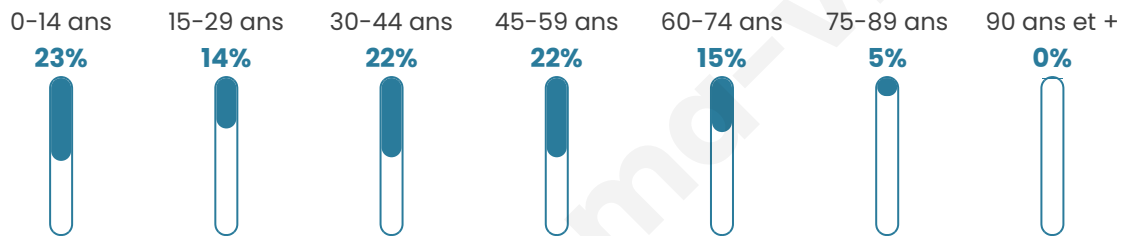

Situation géographique

i Informations clés

- **Région** : Bretagne
- **Département** : Finistère
- **Code postal** : 29710
- **Superficie** : 22 km²

Statistiques sur la population

Nombre d'habitants

2 409

Age moyen

38 ans

Pop active

50.7%

Taux chômage

6.3%

Pop densité

110 h/km²

Revenu moyen

22 630 €/an

Evolution du nombre d'habitants

Sources : Institut national de la statistique et des études économiques (insee) selon Les dernières parutions officielles de 2024 portant sur les années 2020, 2021 et 2022.

Tranche d'âge

Activité professionnelle

Niveau de diplôme

Composition des ménages

Profils électoraux

Premier tour

	Emmanuel MACRON	35.35 %
	Marine LE PEN	20.59 %
	Jean-Luc MÉLENCHON	19.65 %
	Yannick JADOT	5.62 %
	Jean LASSALLE	3.89 %
	Éric ZEMMOUR	3.53 %
	Valérie PÉCRESE	3.31 %
	Fabien ROUSSEL	2.66 %
	Anne HIDALGO	1.80 %
	Nicolas DUPONT-AIGNAN	1.73 %
	Philippe POUTOU	1.37 %
	Nathalie ARTHAUD	0.50 %