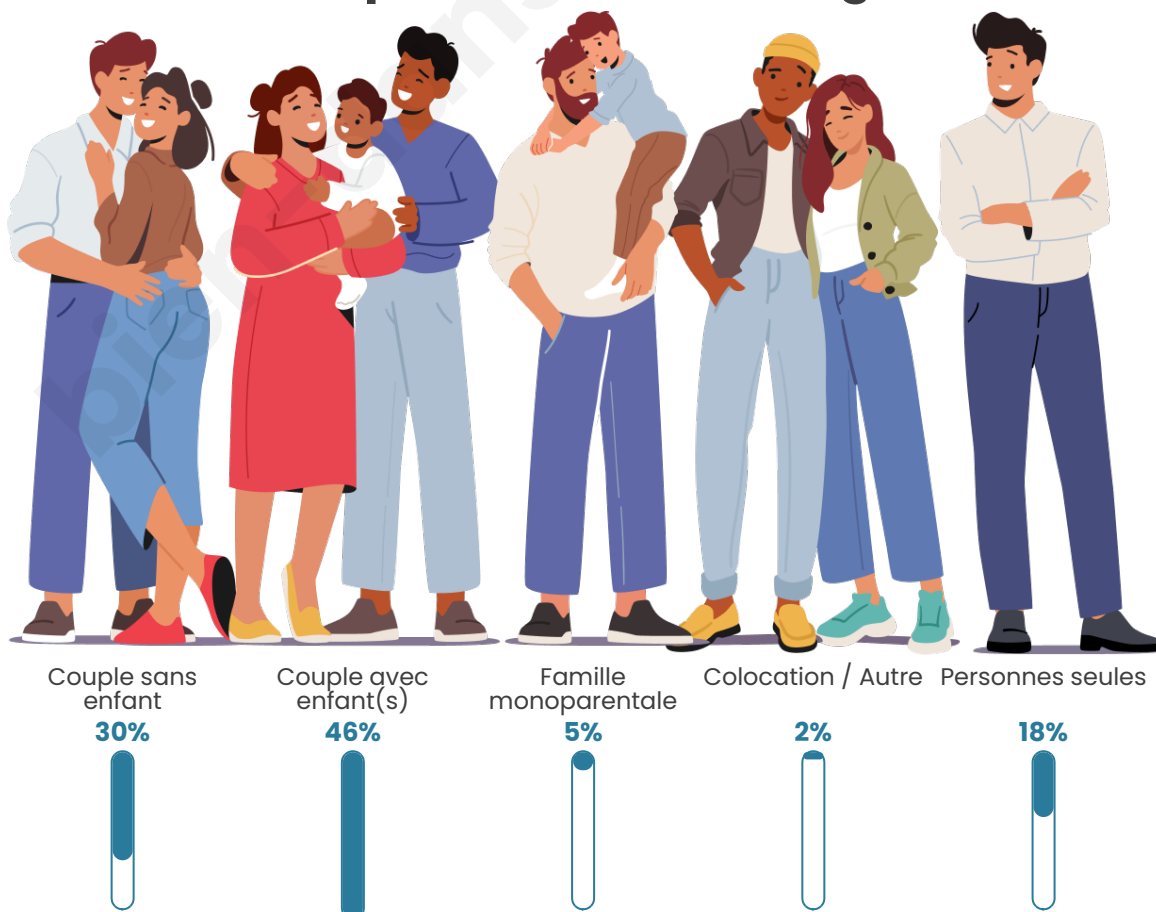

Tranche d'âge

Activité professionnelle

Niveau de diplôme

Composition des ménages

Profils électoraux

Premier tour

	Emmanuel MACRON	35.35 %
	Marine LE PEN	20.59 %
	Jean-Luc MÉLENCHON	19.65 %
	Yannick JADOT	5.62 %
	Jean LASSALLE	3.89 %
	Éric ZEMMOUR	3.53 %
	Valérie PÉCRESE	3.31 %
	Fabien ROUSSEL	2.66 %
	Anne HIDALGO	1.80 %
	Nicolas DUPONT-AIGNAN	1.73 %
	Philippe POUTOU	1.37 %
	Nathalie ARTHAUD	0.50 %